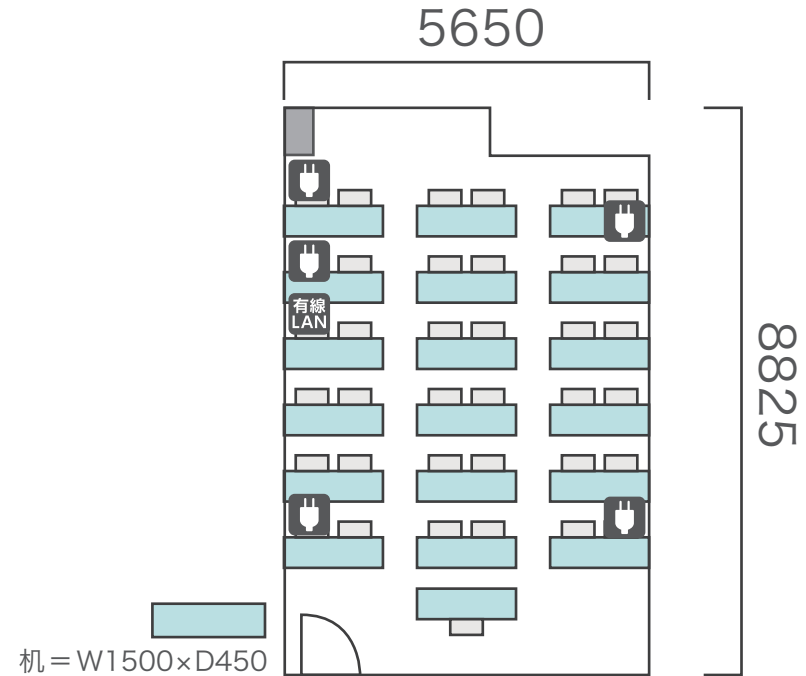

# 間取り図

<b>7-A</b>	2人掛け用 デスク	12台
	椅子	23脚
基本型		
スクール形式	23名	
面積・坪	39.18㎡ (11.85坪)	
天井高	2.65m	
コンセント	5ヶ所	
インターネット環境	有線LAN・無線wifi	

島型形式

16名

口の字形式

16名

シアター形式

22名

# 間取り図

<b>7-B</b> 基本型	2人掛け用 デスク	12台
	椅子	23脚
スクール形式	23名	
面積・坪	39.18㎡ (11.85坪)	
天井高	2.65m	
コンセント	7ヶ所	
インターネット環境	有線LAN・無線wifi	

島型形式

16名

口の字形式

16名

シアター形式

22名

# 間取り図

<b>7-C</b> 基本型	2人掛け用 デスク	19台
	椅子	37脚
スクール形式	37名	
面積・坪	48.04㎡ (14.53坪)	
天井高	2.65m	
コンセント	5ヶ所	
インターネット環境	有線LAN・無線wifi	

島型形式

28名

口の字形式

24名

シアター形式

36名