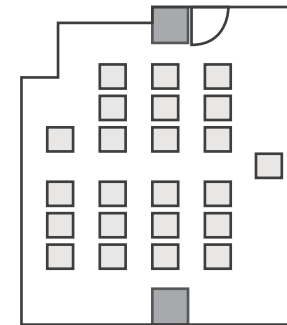

# 間取り図

<b>6-G</b> 基本型	2人掛け用 デスク	13 台
	椅子	25 脚
スクール形式	25 名	
面積・坪	36.72 m <sup>2</sup> (11.11 坪)	
天井高	2.65m	
コンセント	3ヶ所	
インターネット環境	有線LAN・無線wifi	

島型形式

20 名

口の字形式

16 名

シアター形式

24 名

# 間取り図

<b>7-A</b>	2人掛け用 デスク	12台
	椅子	23脚
基本型		
スクール形式	23名	
面積・坪	39.18㎡ (11.85坪)	
天井高	2.65m	
コンセント	5ヶ所	
インターネット環境	有線LAN・無線wifi	

島型形式

16名

口の字形式

16名

シアター形式

22名

# 間取り図

<b>7-B</b> 基本型	2人掛け用 デスク	12台
	椅子	23脚
スクール形式	23名	
面積・坪	39.18㎡ (11.85坪)	
天井高	2.65m	
コンセント	7ヶ所	
インターネット環境	有線LAN・無線wifi	

島型形式

16名

口の字形式

16名

シアター形式

22名