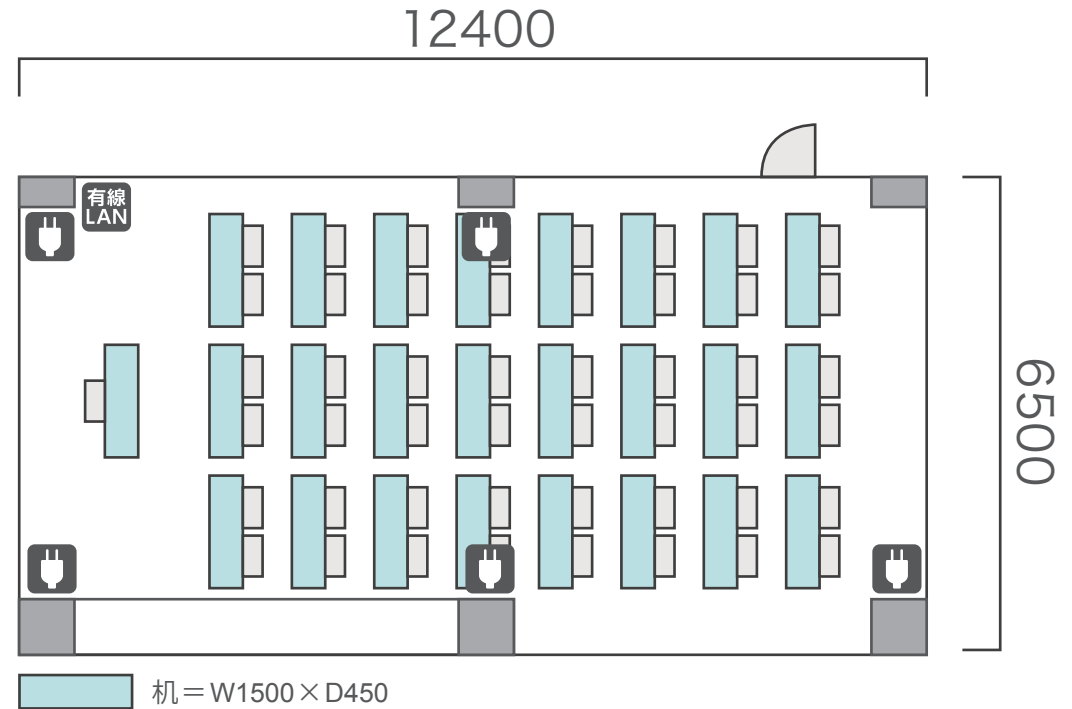

# 間取り図

<b>5-A</b> 基本型	3人掛け用 デスク	4 台
	椅子	10 脚
スクール形式	10 名	
面積・坪	18.55 m <sup>2</sup> (5.61 坪)	
天井高	2.60m	
コンセント	3ヶ所	
インターネット環境	無線wifiのみ	

島型形式

10 名

シアター形式

10 名

# 間取り図

<b>5-B</b> 基本型	2人掛け用 デスク	25台
	椅子	49脚
スクール形式	49名	
面積・坪	75.72㎡ (22.91坪)	
天井高	2.60m	
コンセント	5ヶ所	
インターネット環境	有線LAN・無線wifi	

島型形式

40名

口の字形式

32名

シアター形式

49名

# 間取り図

<b>5-C</b> 基本型	2人掛け用 デスク	55台
	椅子	109脚
スクール形式	109名	
面積・坪	146.90㎡ (44.44坪)	
天井高	2.60m	
コンセント	9ヶ所	
インターネット環境	有線LAN・無線wifi	

※島型はご相談

口の字形式 **56名**

シアター形式 **109名**

# 間取り図

<b>5-D</b> 基本型	3人掛け用 デスク	52台
	椅子	154脚
スクール形式	154名	
面積・坪	181.98㎡ (55.05坪)	
天井高	2.60m	
コンセント	12ヶ所	
インターネット環境	有線LAN・無線wifi	
スクリーン	高 1.75m × 幅 2.80m	

※島型はご相談

口の字形式 72名

シアター形式 154名