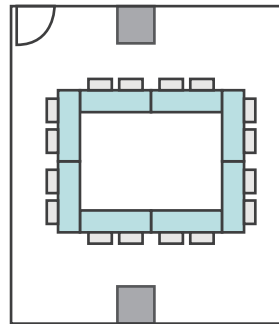

# 間取り図

<b>6-G</b> 基本型	2人掛け用 デスク	13 台
	椅子	25 脚
スクール形式	25 名	
面積・坪	36.72 m <sup>2</sup> (11.11 坪)	
天井高	2.65m	
コンセント	3ヶ所	
インターネット環境	有線LAN・無線wifi	

島型形式

20 名

口の字形式

16 名

シアター形式

24 名

# 間取り図

<b>7-A</b>	2人掛け用 デスク	12台
	椅子	23脚
基本型		
スクール形式	23名	
面積・坪	39.18㎡ (11.85坪)	
天井高	2.65m	
コンセント	5ヶ所	
インターネット環境	有線LAN・無線wifi	

島型形式

16名

口の字形式

16名

シアター形式

22名

# 間取り図

<b>7-B</b> 基本型	2人掛け用 デスク	12台
	椅子	23脚
スクール形式	23名	
面積・坪	39.18㎡ (11.85坪)	
天井高	2.65m	
コンセント	7ヶ所	
インターネット環境	有線LAN・無線wifi	

島型形式

16名

口の字形式

16名

シアター形式

22名