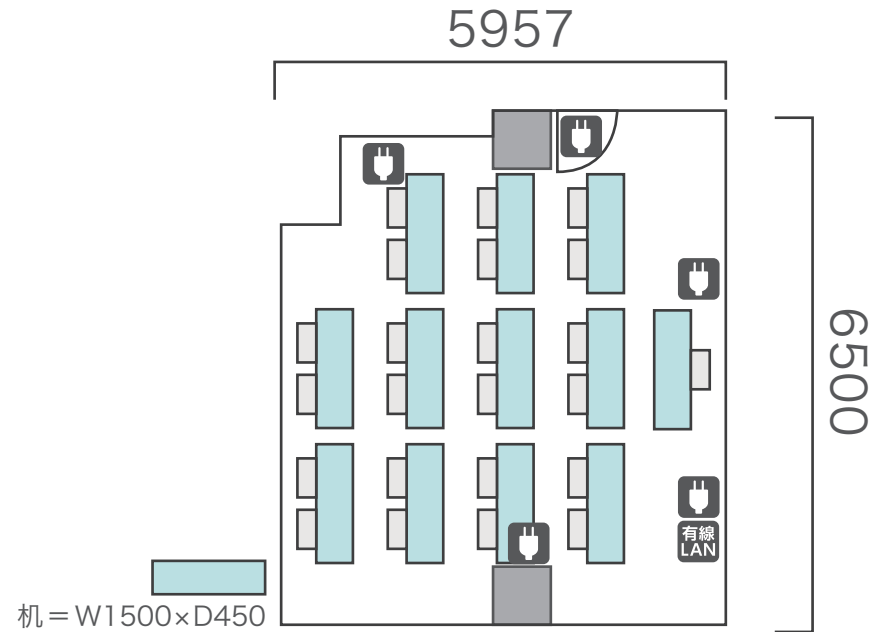

# 間取り図

<b>6-E</b> 基本型	2人掛け用 デスク	16 台
	椅子	31 脚
スクール形式	31 名	
面積・坪	52.13 m <sup>2</sup> (15.77 坪)	
天井高	2.65 m	
コンセント	8ヶ所	
インターネット環境	有線LAN・無線wifi	

島型形式

24名

口の字形式

24名

シアター形式

30名

# 間取り図

<b>6-G</b> 基本型	2人掛け用 デスク	13 台
	椅子	25 脚
スクール形式	25 名	
面積・坪	36.72 m <sup>2</sup> (11.11 坪)	
天井高	2.65m	
コンセント	3ヶ所	
インターネット環境	有線LAN・無線wifi	

島型形式

20 名

口の字形式

16 名

シアター形式

24 名

# 間取り図

<b>7-A</b>	2人掛け用 デスク	12台
	椅子	23脚
基本型		
スクール形式	23名	
面積・坪	39.18㎡ (11.85坪)	
天井高	2.65m	
コンセント	5ヶ所	
インターネット環境	有線LAN・無線wifi	

島型形式

16名

口の字形式

16名

シアター形式

22名

# 間取り図

<b>7-B</b> 基本型	2人掛け用 デスク	12台
	椅子	23脚
スクール形式	23名	
面積・坪	39.18㎡ (11.85坪)	
天井高	2.65m	
コンセント	7ヶ所	
インターネット環境	有線LAN・無線wifi	

島型形式

16名

口の字形式

16名

シアター形式

22名