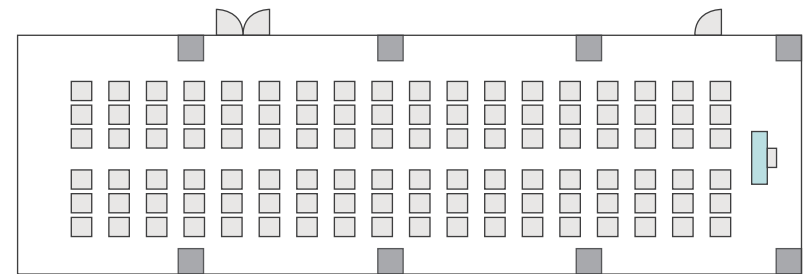

# 間取り図

<b>5-A</b> 基本型	3人掛け用 デスク	4 台
	椅子	10 脚
スクール形式	10 名	
面積・坪	18.55 m <sup>2</sup> (5.61 坪)	
天井高	2.60m	
コンセント	3ヶ所	
インターネット環境	無線wifiのみ	

島型形式

10 名

シアター形式

10 名

# 間取り図

<b>5-B</b> 基本型	2人掛け用 デスク	25台
	椅子	49脚
スクール形式	49名	
面積・坪	75.72㎡ (22.91坪)	
天井高	2.60m	
コンセント	5ヶ所	
インターネット環境	有線LAN・無線wifi	

島型形式

40名

口の字形式

32名

シアター形式

49名

# 間取り図

<b>5-C</b> 基本型	2人掛け用 デスク	55台
	椅子	109脚
スクール形式	109名	
面積・坪	146.90㎡ (44.44坪)	
天井高	2.60m	
コンセント	9ヶ所	
インターネット環境	有線LAN・無線wifi	

※島型はご相談

口の字形式 **56名**

シアター形式 **109名**

# 間取り図

<b>5-D</b> 基本型	3人掛け用 デスク	52台
	椅子	154脚
スクール形式	154名	
面積・坪	181.98㎡ (55.05坪)	
天井高	2.60m	
コンセント	12ヶ所	
インターネット環境	有線LAN・無線wifi	
スクリーン	高 1.75m × 幅 2.80m	

※島型はご相談

口の字形式 72名

シアター形式 154名