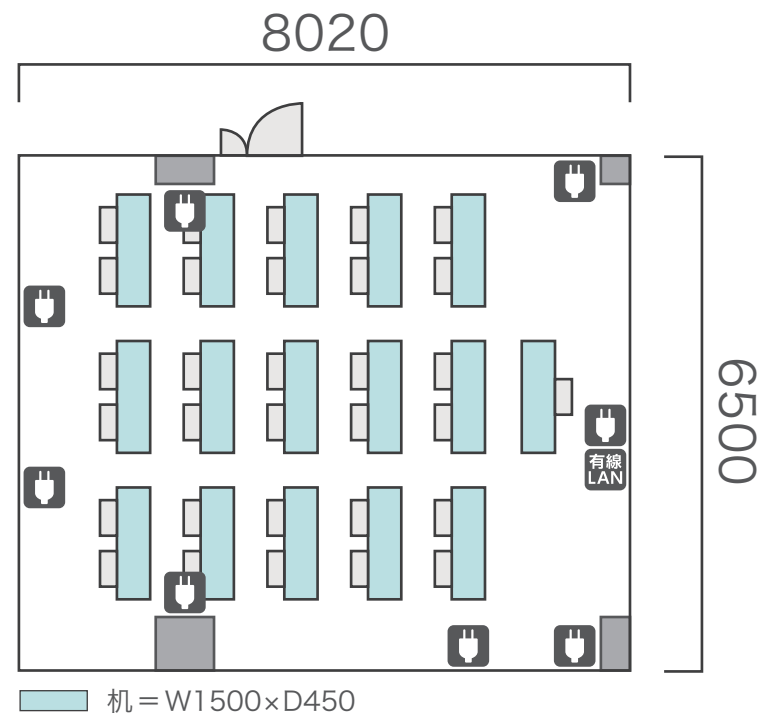

# 間取り図

<b>6-C</b> 基本型	2人掛け用 デスク	33 台
	椅子	65 脚
スクール形式	65 名	
面積・坪	100㎡ (30.25坪)	
天井高	2.65m	
コンセント	6ヶ所	
インターネット環境	有線LAN・無線wifi	

島型形式

52名

口の字形式

40名

シアター形式

65名

# 間取り図

<b>6-D</b> 基本型	3人掛け用 デスク	52台
	椅子	154脚
スクール形式	154名	
面積・坪	181.98㎡ (55.05坪)	
天井高	2.65m	
コンセント	9ヶ所	
インターネット環境	有線LAN・無線wifi	
スクリーン	高 1.75m × 幅 2.80m	

※島型はご相談

口の字形式 **72**名

シアター形式 **154**名

# 間取り図

<b>6-E</b> 基本型	2人掛け用 デスク	16 台
	椅子	31 脚
スクール形式	31 名	
面積・坪	52.13 m <sup>2</sup> (15.77 坪)	
天井高	2.65 m	
コンセント	8ヶ所	
インターネット環境	有線LAN・無線wifi	

島型形式

24名

口の字形式

24名

シアター形式

30名

# 間取り図

<b>6-G</b> 基本型	2人掛け用 デスク	13 台
	椅子	25 脚
スクール形式	25 名	
面積・坪	36.72 m <sup>2</sup> (11.11 坪)	
天井高	2.65m	
コンセント	3ヶ所	
インターネット環境	有線LAN・無線wifi	

島型形式

20 名

口の字形式

16 名

シアター形式

24 名