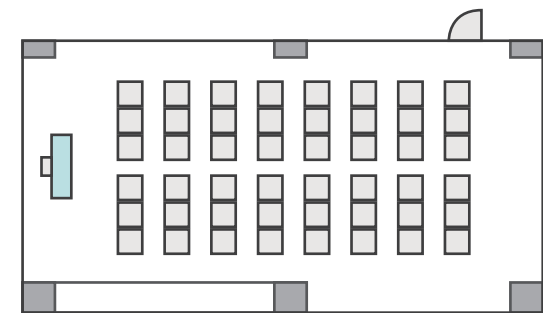

# 間取り図

<b>5-A</b> 基本型	3人掛け用 デスク	4 台
	椅子	10 脚
スクール形式	10 名	
面積・坪	18.55 m <sup>2</sup> (5.61 坪)	
天井高	2.60m	
コンセント	3ヶ所	
インターネット環境	無線wifiのみ	

島型形式

10 名

シアター形式

10 名

# 間取り図

<b>5-B</b> 基本型	2人掛け用 デスク	25台
	椅子	49脚
スクール形式	49名	
面積・坪	75.72㎡ (22.91坪)	
天井高	2.60m	
コンセント	5ヶ所	
インターネット環境	有線LAN・無線wifi	

島型形式

40名

口の字形式

32名

シアター形式

49名

# 間取り図

<b>5-C</b> 基本型	2人掛け用 デスク	55台
	椅子	109脚
スクール形式	109名	
面積・坪	146.90㎡ (44.44坪)	
天井高	2.60m	
コンセント	9ヶ所	
インターネット環境	有線LAN・無線wifi	

※島型はご相談

口の字形式 **56名**

シアター形式 **109名**

# 間取り図

<b>5-D</b> 基本型	3人掛け用 デスク	52台
	椅子	154脚
スクール形式	154名	
面積・坪	181.98㎡ (55.05坪)	
天井高	2.60m	
コンセント	12ヶ所	
インターネット環境	有線LAN・無線wifi	
スクリーン	高 1.75m × 幅 2.80m	

※島型はご相談

口の字形式 72名

シアター形式 154名