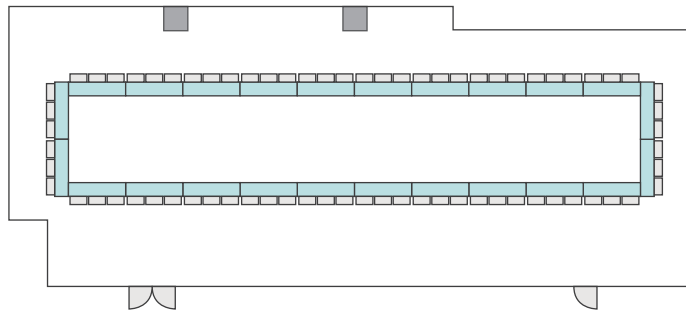

# 間取り図

<b>5-B</b> 基本型	2人掛け用 デスク	25台
	椅子	49脚
スクール形式	49名	
面積・坪	75.72㎡ (22.91坪)	
天井高	2.60m	
コンセント	5ヶ所	
インターネット環境	有線LAN・無線wifi	

島型形式

40名

口の字形式

32名

シアター形式

49名

# 間取り図

<b>5-C</b> 基本型	2人掛け用 デスク	55台
	椅子	109脚
スクール形式	109名	
面積・坪	146.90㎡ (44.44坪)	
天井高	2.60m	
コンセント	9ヶ所	
インターネット環境	有線LAN・無線wifi	

※島型はご相談

口の字形式 **56名**

シアター形式 **109名**

# 間取り図

<b>5-D</b> 基本型	3人掛け用 デスク	52台
	椅子	154脚
スクール形式	154名	
面積・坪	181.98㎡ (55.05坪)	
天井高	2.60m	
コンセント	12ヶ所	
インターネット環境	有線LAN・無線wifi	
スクリーン	高 1.75m × 幅 2.80m	

※島型はご相談

口の字形式 72名

シアター形式 154名

# 間取り図

<b>6-A</b> 基本型	3人掛け用 デスク	4 台
	椅子	10 脚
スクール形式	10 名	
面積・坪	15.66㎡ (4.73坪)	
天井高	2.65m	
コンセント	3ヶ所	
インターネット環境	無線wifiのみ	

島型形式 10 名

シアター形式 10 名