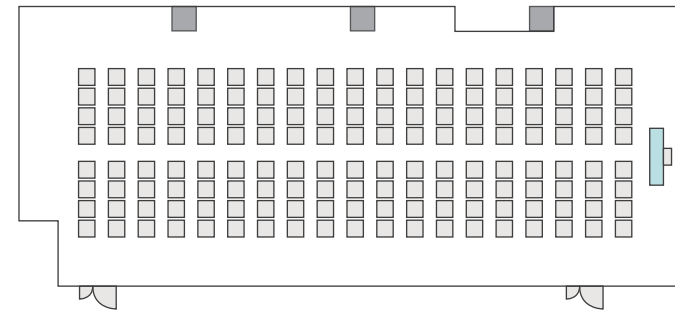

# 間取り図

<b>6-B</b> 基本型	2人掛け用 デスク	12台
	椅子	23脚
スクール形式	23名	
面積・坪	41.42 m <sup>2</sup> (12.53 坪)	
天井高	2.65m	
コンセント	5ヶ所	
インターネット環境	有線LAN・無線wifi	

島型形式

20名

口の字形式

20名

シアター形式

22名

# 間取り図

<b>6-C</b> 基本型	2人掛け用 デスク	33 台
	椅子	65 脚
スクール形式	65 名	
面積・坪	100㎡ (30.25坪)	
天井高	2.65m	
コンセント	6ヶ所	
インターネット環境	有線LAN・無線wifi	

島型形式

52名

口の字形式

40名

シアター形式

65名

# 間取り図

<b>6-D</b> 基本型	3人掛け用 デスク	52台
	椅子	154脚
スクール形式	154名	
面積・坪	181.98㎡ (55.05坪)	
天井高	2.65m	
コンセント	9ヶ所	
インターネット環境	有線LAN・無線wifi	
スクリーン	高 1.75m × 幅 2.80m	

※島型はご相談

口の字形式 **72**名

シアター形式 **154**名

# 間取り図

<b>6-E</b> 基本型	2人掛け用 デスク	16 台
	椅子	31 脚
スクール形式	31 名	
面積・坪	52.13 m <sup>2</sup> (15.77 坪)	
天井高	2.65 m	
コンセント	8ヶ所	
インターネット環境	有線LAN・無線wifi	

島型形式

24名

口の字形式

24名

シアター形式

30名