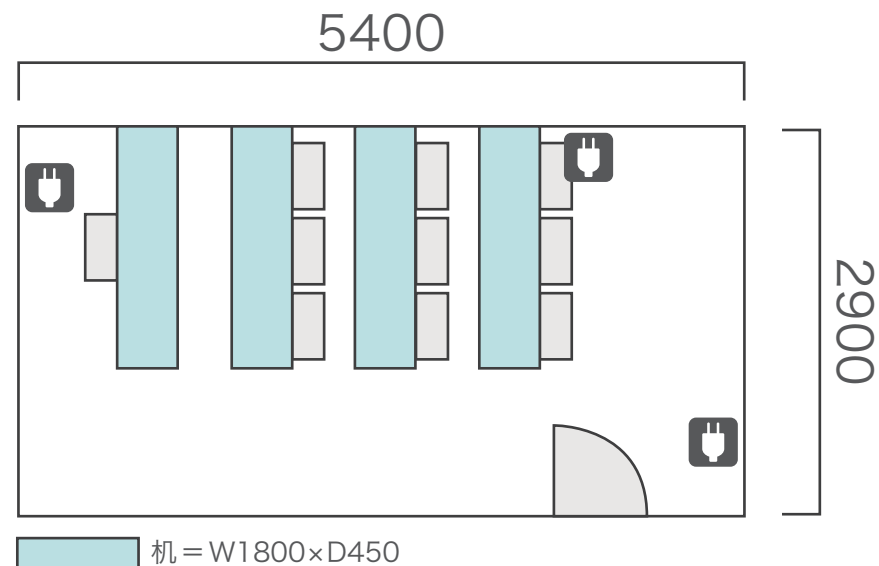

# 間取り図

<b>5-C</b> 基本型	2人掛け用 デスク	55台
	椅子	109脚
スクール形式	109名	
面積・坪	146.90㎡ (44.44坪)	
天井高	2.60m	
コンセント	9ヶ所	
インターネット環境	有線LAN・無線wifi	

※島型はご相談

口の字形式 **56名**

シアター形式 **109名**

# 間取り図

<b>5-D</b> 基本型	3人掛け用 デスク	52台
	椅子	154脚
スクール形式	154名	
面積・坪	181.98㎡ (55.05坪)	
天井高	2.60m	
コンセント	12ヶ所	
インターネット環境	有線LAN・無線wifi	
スクリーン	高 1.75m × 幅 2.80m	

※島型はご相談

口の字形式 72名

シアター形式 154名

# 間取り図

<b>6-A</b> 基本型	3人掛け用 デスク	4 台
	椅子	10 脚
スクール形式	10 名	
面積・坪	15.66㎡ (4.73坪)	
天井高	2.65m	
コンセント	3ヶ所	
インターネット環境	無線wifiのみ	

島型形式 10 名

シアター形式 10 名

# 間取り図

<b>6-B</b> 基本型	2人掛け用 デスク	12台
	椅子	23脚
スクール形式	23名	
面積・坪	41.42 m <sup>2</sup> (12.53 坪)	
天井高	2.65m	
コンセント	5ヶ所	
インターネット環境	有線LAN・無線wifi	

島型形式

20名

口の字形式

20名

シアター形式

22名