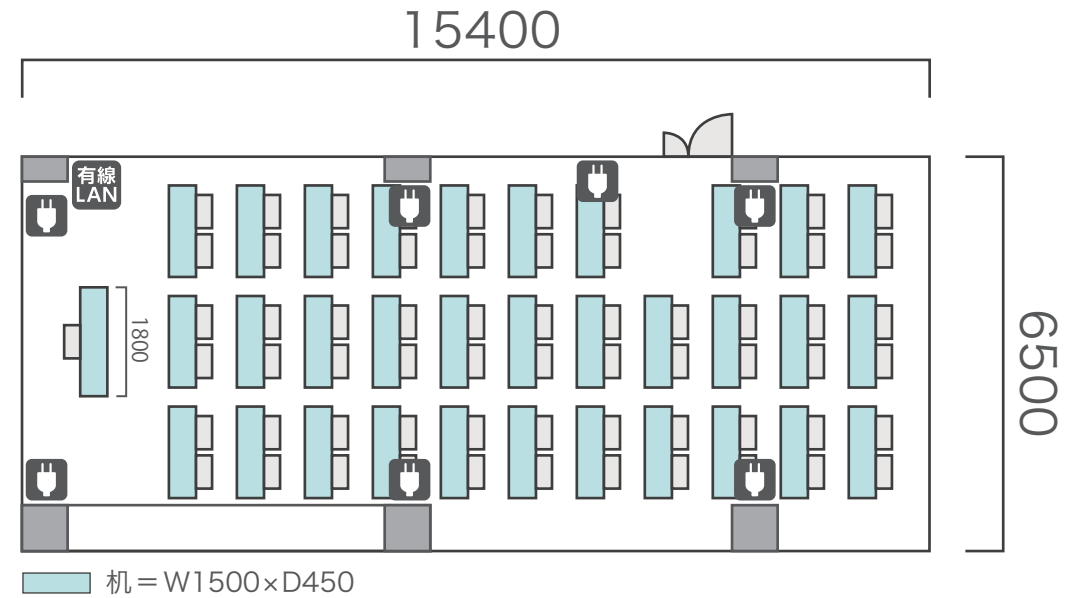

# 間取り図

<b>6-A</b> 基本型	3人掛け用 デスク	4 台
	椅子	10 脚
スクール形式	10 名	
面積・坪	15.66㎡ (4.73坪)	
天井高	2.65m	
コンセント	3ヶ所	
インターネット環境	無線wifiのみ	

島型形式 10 名

シアター形式 10 名

# 間取り図

<b>6-B</b> 基本型	2人掛け用 デスク	12台
	椅子	23脚
スクール形式	23名	
面積・坪	41.42 m <sup>2</sup> (12.53 坪)	
天井高	2.65m	
コンセント	5ヶ所	
インターネット環境	有線LAN・無線wifi	

島型形式

20名

口の字形式

20名

シアター形式

22名

# 間取り図

<b>6-C</b> 基本型	2人掛け用 デスク	33 台
	椅子	65 脚
スクール形式	65 名	
面積・坪	100㎡ (30.25坪)	
天井高	2.65m	
コンセント	6ヶ所	
インターネット環境	有線LAN・無線wifi	

島型形式

52名

口の字形式

40名

シアター形式

65名

# 間取り図

<b>6-D</b> 基本型	3人掛け用 デスク	52台
	椅子	154脚
スクール形式	154名	
面積・坪	181.98㎡ (55.05坪)	
天井高	2.65m	
コンセント	9ヶ所	
インターネット環境	有線LAN・無線wifi	
スクリーン	高 1.75m × 幅 2.80m	

※島型はご相談

口の字形式 **72**名

シアター形式 **154**名