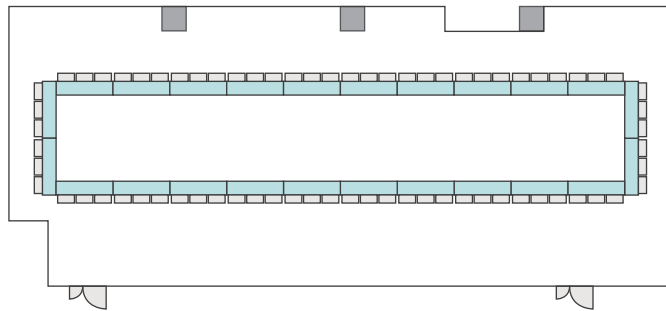

# 間取り図

<b>6-B</b> 基本型	2人掛け用 デスク	12台
	椅子	23脚
スクール形式	23名	
面積・坪	41.42 m <sup>2</sup> (12.53 坪)	
天井高	2.65m	
コンセント	5ヶ所	
インターネット環境	有線LAN・無線wifi	

島型形式

20名

口の字形式

20名

シアター形式

22名

# 間取り図

<b>6-C</b> 基本型	2人掛け用 デスク	33 台
	椅子	65 脚
スクール形式	65 名	
面積・坪	100㎡ (30.25坪)	
天井高	2.65m	
コンセント	6ヶ所	
インターネット環境	有線LAN・無線wifi	

島型形式

52名

口の字形式

40名

シアター形式

65名

# 間取り図

<b>6-D</b> 基本型	3人掛け用 デスク	52台
	椅子	154脚
スクール形式	154名	
面積・坪	181.98㎡ (55.05坪)	
天井高	2.65m	
コンセント	9ヶ所	
インターネット環境	有線LAN・無線wifi	
スクリーン	高 1.75m × 幅 2.80m	

※島型はご相談

口の字形式 **72**名

シアター形式 **154**名