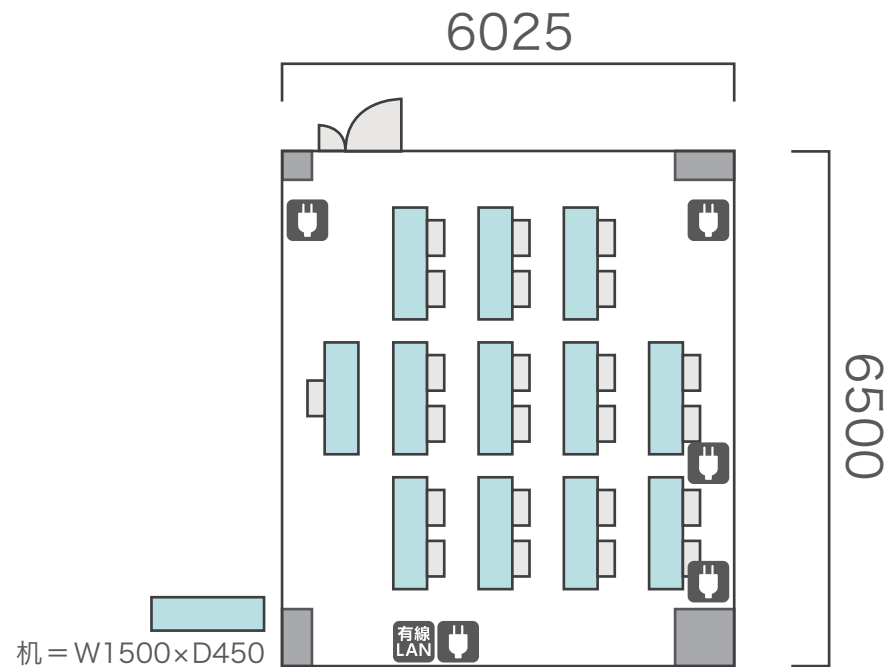

# 間取り図

<b>5-D</b> 基本型	3人掛け用 デスク	52台
	椅子	154脚
スクール形式	154名	
面積・坪	181.98㎡ (55.05坪)	
天井高	2.60m	
コンセント	12ヶ所	
インターネット環境	有線LAN・無線wifi	
スクリーン	高 1.75m × 幅 2.80m	

※島型はご相談

口の字形式 72名

シアター形式 154名

# 間取り図

<b>6-A</b> 基本型	3人掛け用 デスク	4 台
	椅子	10 脚
スクール形式	10 名	
面積・坪	15.66㎡ (4.73坪)	
天井高	2.65m	
コンセント	3ヶ所	
インターネット環境	無線wifiのみ	

島型形式 10 名

シアター形式 10 名

# 間取り図

<b>6-B</b> 基本型	2人掛け用 デスク	12台
	椅子	23脚
スクール形式	23名	
面積・坪	41.42 m <sup>2</sup> (12.53 坪)	
天井高	2.65m	
コンセント	5ヶ所	
インターネット環境	有線LAN・無線wifi	

島型形式

20名

口の字形式

20名

シアター形式

22名

# 間取り図

<b>6-C</b> 基本型	2人掛け用 デスク	33 台
	椅子	65 脚
スクール形式	65 名	
面積・坪	100㎡ (30.25坪)	
天井高	2.65m	
コンセント	6ヶ所	
インターネット環境	有線LAN・無線wifi	

島型形式

52名

口の字形式

40名

シアター形式

65名