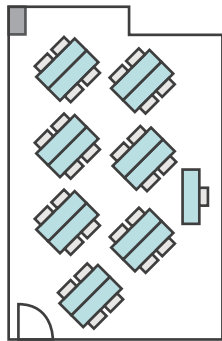

# 間取り図

<b>7-A</b>	2人掛け用 デスク	12台
	椅子	23脚
基本型		
スクール形式	23名	
面積・坪	39.18㎡ (11.85坪)	
天井高	2.65m	
コンセント	5ヶ所	
インターネット環境	有線LAN・無線wifi	

島型形式

16名

口の字形式

16名

シアター形式

22名

# 間取り図

<b>7-B</b> 基本型	2人掛け用 デスク	12台
	椅子	23脚
スクール形式	23名	
面積・坪	39.18㎡ (11.85坪)	
天井高	2.65m	
コンセント	7ヶ所	
インターネット環境	有線LAN・無線wifi	

島型形式

16名

口の字形式

16名

シアター形式

22名

# 間取り図

<b>7-C</b> 基本型	2人掛け用 デスク	19台
	椅子	37脚
スクール形式	37名	
面積・坪	48.04㎡ (14.53坪)	
天井高	2.65m	
コンセント	5ヶ所	
インターネット環境	有線LAN・無線wifi	

島型形式

28名

口の字形式

24名

シアター形式

36名