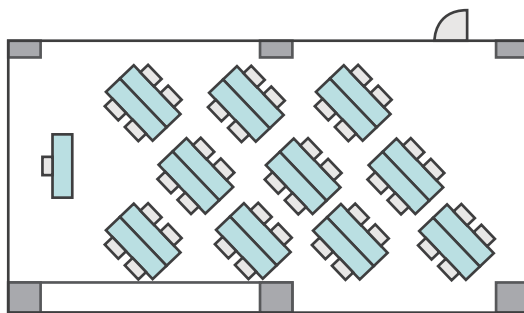

# 間取り図

<b>5-A</b> 基本型	3人掛け用 デスク	4 台
	椅子	10 脚
スクール形式	10 名	
面積・坪	18.55 m <sup>2</sup> (5.61 坪)	
天井高	2.60m	
コンセント	3ヶ所	
インターネット環境	無線wifiのみ	

島型形式

10 名

シアター形式

10 名

# 間取り図

<b>5-B</b> 基本型	2人掛け用 デスク	25台
	椅子	49脚
スクール形式	49名	
面積・坪	75.72㎡ (22.91坪)	
天井高	2.60m	
コンセント	5ヶ所	
インターネット環境	有線LAN・無線wifi	

島型形式

40名

口の字形式

32名

シアター形式

49名

# 間取り図

<b>5-C</b> 基本型	2人掛け用 デスク	55台
	椅子	109脚
スクール形式	109名	
面積・坪	146.90㎡ (44.44坪)	
天井高	2.60m	
コンセント	9ヶ所	
インターネット環境	有線LAN・無線wifi	

※島型はご相談

口の字形式 **56名**

シアター形式 **109名**

# 間取り図

<b>5-D</b> 基本型	3人掛け用 デスク	52台
	椅子	154脚
スクール形式	154名	
面積・坪	181.98㎡ (55.05坪)	
天井高	2.60m	
コンセント	12ヶ所	
インターネット環境	有線LAN・無線wifi	
スクリーン	高 1.75m × 幅 2.80m	

※島型はご相談

口の字形式 72名

シアター形式 154名