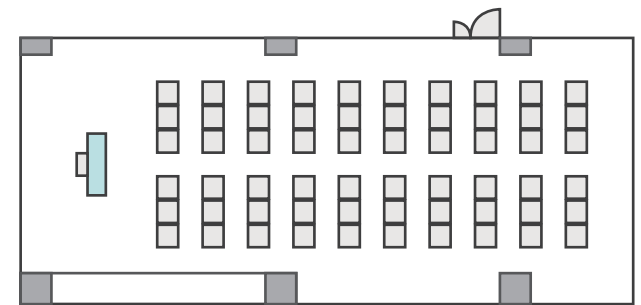

# 間取り図

<b>6-B</b> 基本型	2人掛け用 デスク	12台
	椅子	23脚
スクール形式	23名	
面積・坪	41.42 m <sup>2</sup> (12.53 坪)	
天井高	2.65m	
コンセント	5ヶ所	
インターネット環境	有線LAN・無線wifi	

島型形式

20名

口の字形式

20名

シアター形式

22名

# 間取り図

<b>6-C</b> 基本型	2人掛け用 デスク	33 台
	椅子	65 脚
スクール形式	65 名	
面積・坪	100㎡ (30.25坪)	
天井高	2.65m	
コンセント	6ヶ所	
インターネット環境	有線LAN・無線wifi	

島型形式

52名

口の字形式

40名

シアター形式

65名

# 間取り図

<b>6-D</b> 基本型	3人掛け用 デスク	52台
	椅子	154脚
スクール形式	154名	
面積・坪	181.98㎡ (55.05坪)	
天井高	2.65m	
コンセント	9ヶ所	
インターネット環境	有線LAN・無線wifi	
スクリーン	高 1.75m × 幅 2.80m	

※島型はご相談

口の字形式 **72**名

シアター形式 **154**名