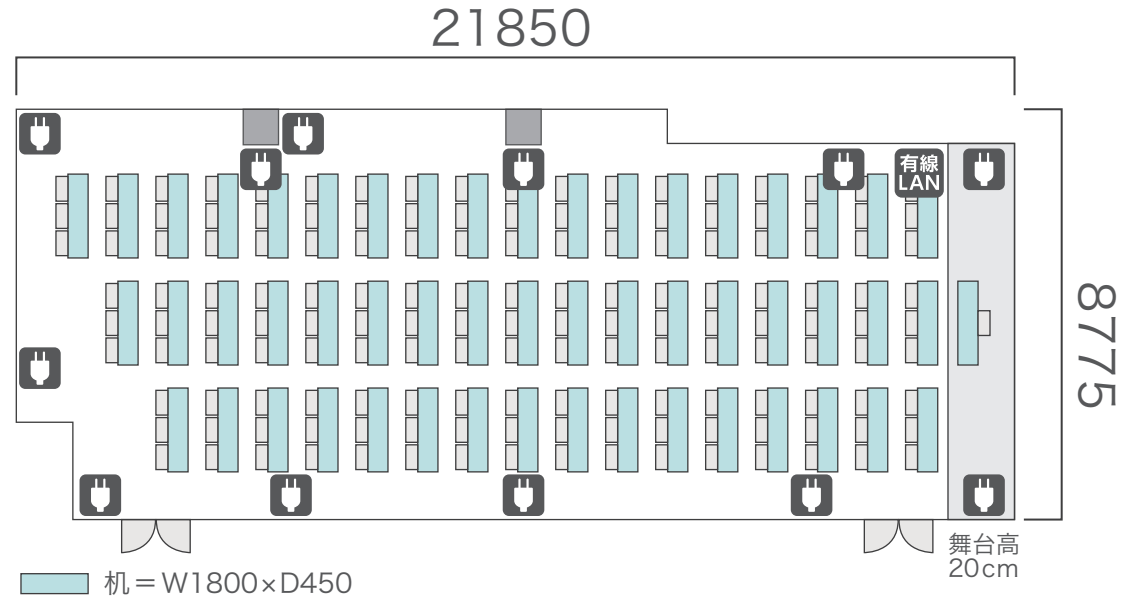

# 間取り図

<b>5-B</b> 基本型	2人掛け用 デスク	25台
	椅子	49脚
スクール形式	49名	
面積・坪	75.72㎡ (22.91坪)	
天井高	2.60m	
コンセント	5ヶ所	
インターネット環境	有線LAN・無線wifi	

島型形式

40名

口の字形式

32名

シアター形式

49名

# 間取り図

<b>5-C</b> 基本型	2人掛け用 デスク	55台
	椅子	109脚
スクール形式	109名	
面積・坪	146.90㎡ (44.44坪)	
天井高	2.60m	
コンセント	9ヶ所	
インターネット環境	有線LAN・無線wifi	

※島型はご相談

口の字形式 **56名**

シアター形式 **109名**

# 間取り図

<b>5-D</b> 基本型	3人掛け用 デスク	52台
	椅子	154脚
スクール形式	154名	
面積・坪	181.98㎡ (55.05坪)	
天井高	2.60m	
コンセント	12ヶ所	
インターネット環境	有線LAN・無線wifi	
スクリーン	高 1.75m × 幅 2.80m	

※島型はご相談

口の字形式 72名

シアター形式 154名

# 間取り図

<b>6-A</b> 基本型	3人掛け用 デスク	4 台
	椅子	10 脚
スクール形式	10 名	
面積・坪	15.66㎡ (4.73坪)	
天井高	2.65m	
コンセント	3ヶ所	
インターネット環境	無線wifiのみ	

島型形式 10 名

シアター形式 10 名