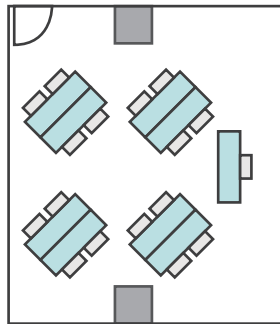

# 間取り図

<b>6-G</b> 基本型	2人掛け用 デスク	13 台
	椅子	25 脚
スクール形式	25 名	
面積・坪	36.72 m <sup>2</sup> (11.11 坪)	
天井高	2.65m	
コンセント	3ヶ所	
インターネット環境	有線LAN・無線wifi	

島型形式

20 名

口の字形式

16 名

シアター形式

24 名

# 間取り図

<b>7-A</b>	2人掛け用 デスク	12台
	椅子	23脚
基本型		
スクール形式	23名	
面積・坪	39.18㎡ (11.85坪)	
天井高	2.65m	
コンセント	5ヶ所	
インターネット環境	有線LAN・無線wifi	

島型形式

16名

口の字形式

16名

シアター形式

22名

# 間取り図

<b>7-B</b> 基本型	2人掛け用 デスク	12台
	椅子	23脚
スクール形式	23名	
面積・坪	39.18㎡ (11.85坪)	
天井高	2.65m	
コンセント	7ヶ所	
インターネット環境	有線LAN・無線wifi	

島型形式

16名

口の字形式

16名

シアター形式

22名