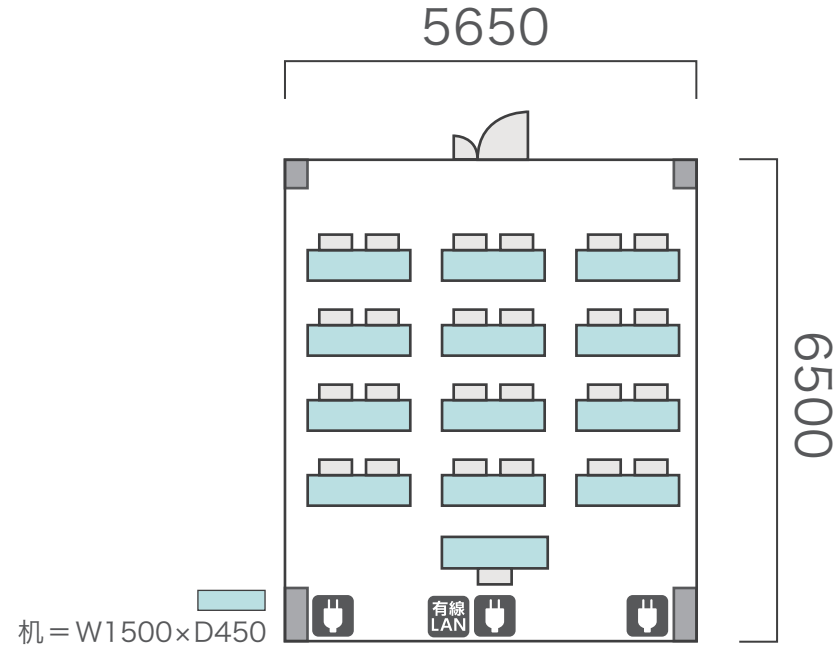

# 間取り図

<b>6-D</b> 基本型	3人掛け用 デスク	52台
	椅子	154脚
スクール形式	154名	
面積・坪	181.98㎡ (55.05坪)	
天井高	2.65m	
コンセント	9ヶ所	
インターネット環境	有線LAN・無線wifi	
スクリーン	高 1.75m × 幅 2.80m	

※島型はご相談

口の字形式 **72**名

シアター形式 **154**名

# 間取り図

<b>6-E</b> 基本型	2人掛け用 デスク	16 台
	椅子	31 脚
スクール形式	31 名	
面積・坪	52.13 m <sup>2</sup> (15.77 坪)	
天井高	2.65 m	
コンセント	8ヶ所	
インターネット環境	有線LAN・無線wifi	

島型形式

24名

口の字形式

24名

シアター形式

30名

# 間取り図

<b>6-G</b> 基本型	2人掛け用 デスク	13 台
	椅子	25 脚
スクール形式	25 名	
面積・坪	36.72 m <sup>2</sup> (11.11 坪)	
天井高	2.65m	
コンセント	3ヶ所	
インターネット環境	有線LAN・無線wifi	

島型形式

20 名

口の字形式

16 名

シアター形式

24 名

# 間取り図

<b>7-A</b>	2人掛け用 デスク	12台
	椅子	23脚
基本型		
スクール形式	23名	
面積・坪	39.18㎡ (11.85坪)	
天井高	2.65m	
コンセント	5ヶ所	
インターネット環境	有線LAN・無線wifi	

島型形式

16名

口の字形式

16名

シアター形式

22名