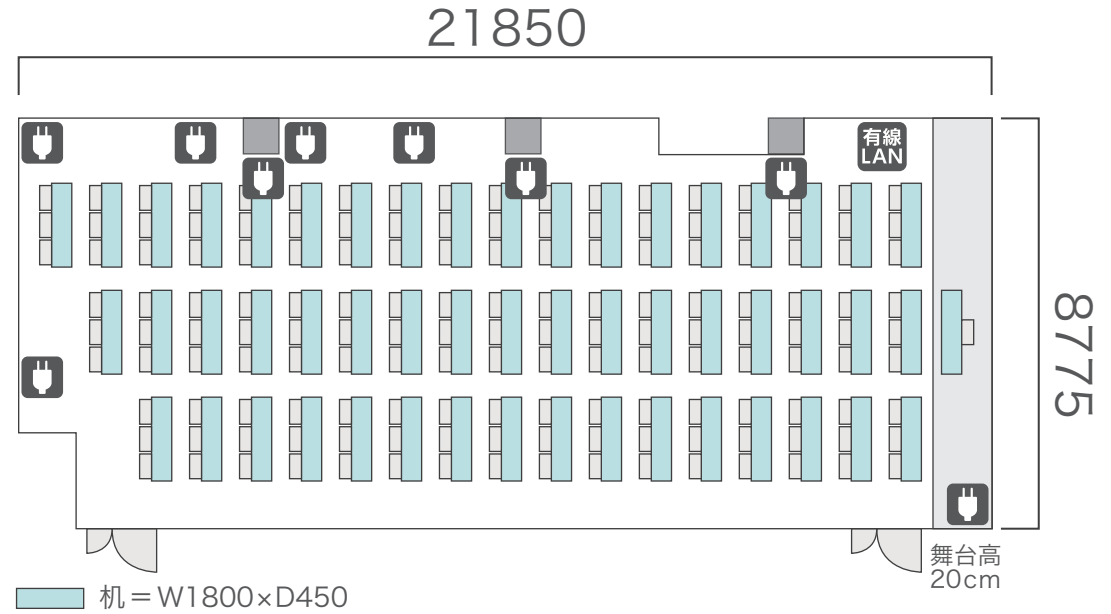

# 間取り図

<b>5-D</b> 基本型	3人掛け用 デスク	52台
	椅子	154脚
スクール形式	154名	
面積・坪	181.98㎡ (55.05坪)	
天井高	2.60m	
コンセント	12ヶ所	
インターネット環境	有線LAN・無線wifi	
スクリーン	高 1.75m × 幅 2.80m	

※島型はご相談

口の字形式 72名

シアター形式 154名

# 間取り図

<b>6-B</b> 基本型	2人掛け用 デスク	12台
	椅子	23脚
スクール形式	23名	
面積・坪	41.42 m <sup>2</sup> (12.53 坪)	
天井高	2.65m	
コンセント	5ヶ所	
インターネット環境	有線LAN・無線wifi	

島型形式

20名

口の字形式

20名

シアター形式

22名

# 間取り図

<b>6-C</b> 基本型	2人掛け用 デスク	33 台
	椅子	65 脚
スクール形式	65 名	
面積・坪	100㎡ (30.25坪)	
天井高	2.65m	
コンセント	6ヶ所	
インターネット環境	有線LAN・無線wifi	

島型形式

52名

口の字形式

40名

シアター形式

65名

# 間取り図

<b>6-D</b> 基本型	3人掛け用 デスク	52台
	椅子	154脚
スクール形式	154名	
面積・坪	181.98㎡ (55.05坪)	
天井高	2.65m	
コンセント	9ヶ所	
インターネット環境	有線LAN・無線wifi	
スクリーン	高 1.75m × 幅 2.80m	

※島型はご相談

口の字形式 **72**名

シアター形式 **154**名