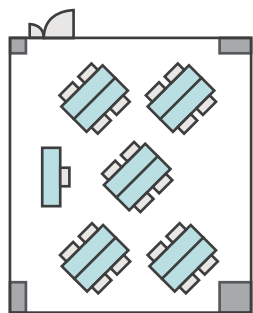

# 間取り図

<b>5-D</b> 基本型	3人掛け用 デスク	52台
	椅子	154脚
スクール形式	154名	
面積・坪	181.98㎡ (55.05坪)	
天井高	2.60m	
コンセント	12ヶ所	
インターネット環境	有線LAN・無線wifi	
スクリーン	高 1.75m × 幅 2.80m	

※島型はご相談

口の字形式 72名

シアター形式 154名

# 間取り図

<b>6-A</b> 基本型	3人掛け用 デスク	4 台
	椅子	10 脚
スクール形式	10 名	
面積・坪	15.66㎡ (4.73坪)	
天井高	2.65m	
コンセント	3ヶ所	
インターネット環境	無線wifiのみ	

島型形式 10 名

シアター形式 10 名

# 間取り図

<b>6-B</b> 基本型	2人掛け用 デスク	12台
	椅子	23脚
スクール形式	23名	
面積・坪	41.42 m <sup>2</sup> (12.53 坪)	
天井高	2.65m	
コンセント	5ヶ所	
インターネット環境	有線LAN・無線wifi	

島型形式

20名

口の字形式

20名

シアター形式

22名

# 間取り図

<b>6-C</b> 基本型	2人掛け用 デスク	33 台
	椅子	65 脚
スクール形式	65 名	
面積・坪	100㎡ (30.25坪)	
天井高	2.65m	
コンセント	6ヶ所	
インターネット環境	有線LAN・無線wifi	

島型形式

52名

口の字形式

40名

シアター形式

65名