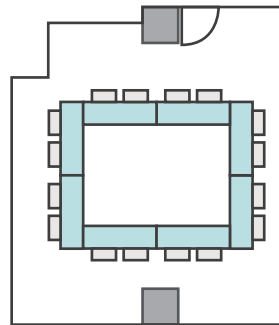

# 間取り図

<b>6-E</b> 基本型	2人掛け用 デスク	16 台
	椅子	31 脚
スクール形式	31 名	
面積・坪	52.13 m <sup>2</sup> (15.77 坪)	
天井高	2.65 m	
コンセント	8ヶ所	
インターネット環境	有線LAN・無線wifi	

島型形式

24名

口の字形式

24名

シアター形式

30名

# 間取り図

<b>6-G</b> 基本型	2人掛け用 デスク	13 台
	椅子	25 脚
スクール形式	25 名	
面積・坪	36.72 m <sup>2</sup> (11.11 坪)	
天井高	2.65m	
コンセント	3ヶ所	
インターネット環境	有線LAN・無線wifi	

島型形式

20 名

口の字形式

16 名

シアター形式

24 名

# 間取り図

<b>7-A</b>	2人掛け用 デスク	12台
	椅子	23脚
基本型		
スクール形式	23名	
面積・坪	39.18㎡ (11.85坪)	
天井高	2.65m	
コンセント	5ヶ所	
インターネット環境	有線LAN・無線wifi	

島型形式

16名

口の字形式

16名

シアター形式

22名