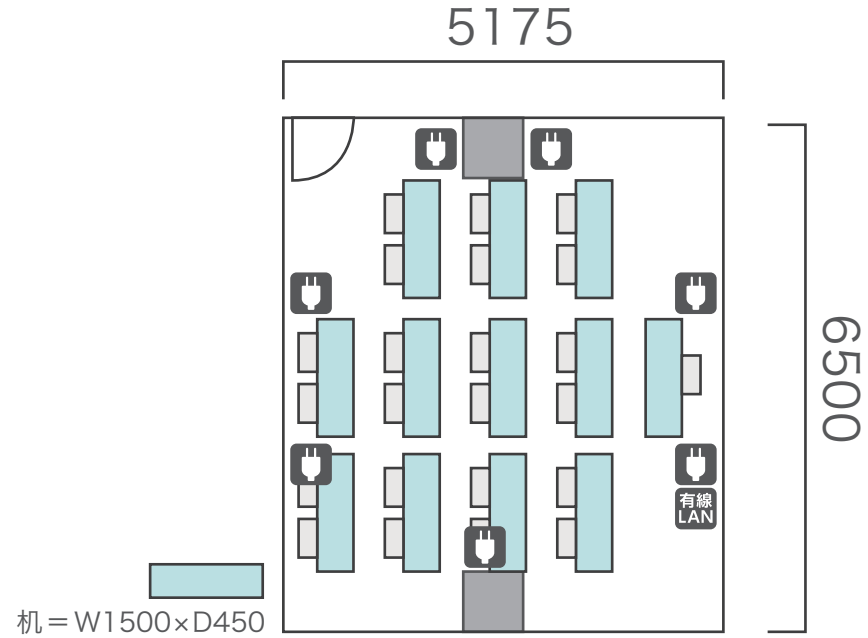

# 間取り図

<b>6-G</b> 基本型	2人掛け用 デスク	13 台
	椅子	25 脚
スクール形式	25 名	
面積・坪	36.72 m <sup>2</sup> (11.11 坪)	
天井高	2.65m	
コンセント	3ヶ所	
インターネット環境	有線LAN・無線wifi	

島型形式

20 名

口の字形式

16 名

シアター形式

24 名

# 間取り図

<b>7-A</b>	2人掛け用 デスク	12台
	椅子	23脚
基本型		
スクール形式	23名	
面積・坪	39.18㎡ (11.85坪)	
天井高	2.65m	
コンセント	5ヶ所	
インターネット環境	有線LAN・無線wifi	

島型形式

16名

口の字形式

16名

シアター形式

22名

# 間取り図

<b>7-B</b> 基本型	2人掛け用 デスク	12台
	椅子	23脚
スクール形式	23名	
面積・坪	39.18㎡ (11.85坪)	
天井高	2.65m	
コンセント	7ヶ所	
インターネット環境	有線LAN・無線wifi	

島型形式

16名

口の字形式

16名

シアター形式

22名

# 間取り図

<b>7-C</b> 基本型	2人掛け用 デスク	19台
	椅子	37脚
スクール形式	37名	
面積・坪	48.04㎡ (14.53坪)	
天井高	2.65m	
コンセント	5ヶ所	
インターネット環境	有線LAN・無線wifi	

島型形式

28名

口の字形式

24名

シアター形式

36名