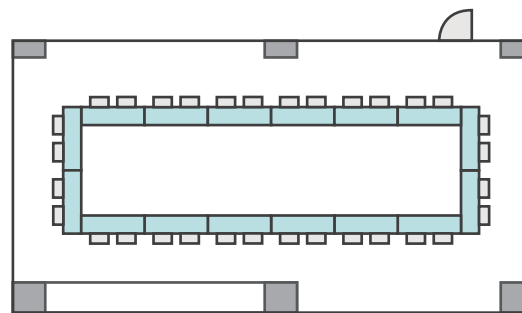

# 間取り図

<b>5-A</b> 基本型	3人掛け用 デスク	4 台
	椅子	10 脚
スクール形式	10 名	
面積・坪	18.55 m <sup>2</sup> (5.61 坪)	
天井高	2.60m	
コンセント	3ヶ所	
インターネット環境	無線wifiのみ	

島型形式

10 名

シアター形式

10 名

# 間取り図

<b>5-B</b> 基本型	2人掛け用 デスク	25台
	椅子	49脚
スクール形式	49名	
面積・坪	75.72㎡ (22.91坪)	
天井高	2.60m	
コンセント	5ヶ所	
インターネット環境	有線LAN・無線wifi	

島型形式

40名

口の字形式

32名

シアター形式

49名

# 間取り図

<b>5-C</b> 基本型	2人掛け用 デスク	55台
	椅子	109脚
スクール形式	109名	
面積・坪	146.90㎡ (44.44坪)	
天井高	2.60m	
コンセント	9ヶ所	
インターネット環境	有線LAN・無線wifi	

※島型はご相談

口の字形式 **56名**

シアター形式 **109名**