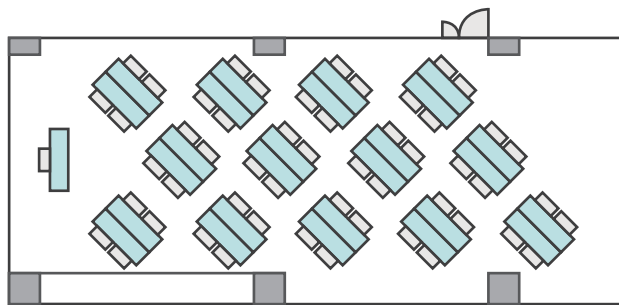

# 間取り図

<b>6-A</b> 基本型	3人掛け用 デスク	4 台
	椅子	10 脚
スクール形式	10 名	
面積・坪	15.66㎡ (4.73坪)	
天井高	2.65m	
コンセント	3ヶ所	
インターネット環境	無線wifiのみ	

島型形式 10 名

シアター形式 10 名

# 間取り図

<b>6-B</b> 基本型	2人掛け用 デスク	12台
	椅子	23脚
スクール形式	23名	
面積・坪	41.42 m <sup>2</sup> (12.53 坪)	
天井高	2.65m	
コンセント	5ヶ所	
インターネット環境	有線LAN・無線wifi	

島型形式

20名

口の字形式

20名

シアター形式

22名

# 間取り図

<b>6-C</b> 基本型	2人掛け用 デスク	33 台
	椅子	65 脚
スクール形式	65 名	
面積・坪	100㎡ (30.25坪)	
天井高	2.65m	
コンセント	6ヶ所	
インターネット環境	有線LAN・無線wifi	

島型形式

52名

口の字形式

40名

シアター形式

65名

# 間取り図

<b>6-D</b> 基本型	3人掛け用 デスク	52台
	椅子	154脚
スクール形式	154名	
面積・坪	181.98㎡ (55.05坪)	
天井高	2.65m	
コンセント	9ヶ所	
インターネット環境	有線LAN・無線wifi	
スクリーン	高 1.75m × 幅 2.80m	

※島型はご相談

口の字形式 **72**名

シアター形式 **154**名