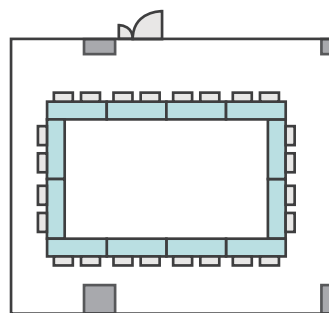

# 間取り図

<b>6-C</b> 基本型	2人掛け用 デスク	33 台
	椅子	65 脚
スクール形式	65 名	
面積・坪	100㎡ (30.25坪)	
天井高	2.65m	
コンセント	6ヶ所	
インターネット環境	有線LAN・無線wifi	

島型形式

52名

口の字形式

40名

シアター形式

65名

# 間取り図

<b>6-D</b> 基本型	3人掛け用 デスク	52台
	椅子	154脚
スクール形式	154名	
面積・坪	181.98㎡ (55.05坪)	
天井高	2.65m	
コンセント	9ヶ所	
インターネット環境	有線LAN・無線wifi	
スクリーン	高 1.75m × 幅 2.80m	

※島型はご相談

口の字形式 **72**名

シアター形式 **154**名

# 間取り図

<b>6-E</b> 基本型	2人掛け用 デスク	16 台
	椅子	31 脚
スクール形式	31 名	
面積・坪	52.13 m <sup>2</sup> (15.77 坪)	
天井高	2.65 m	
コンセント	8ヶ所	
インターネット環境	有線LAN・無線wifi	

島型形式

24名

口の字形式

24名

シアター形式

30名