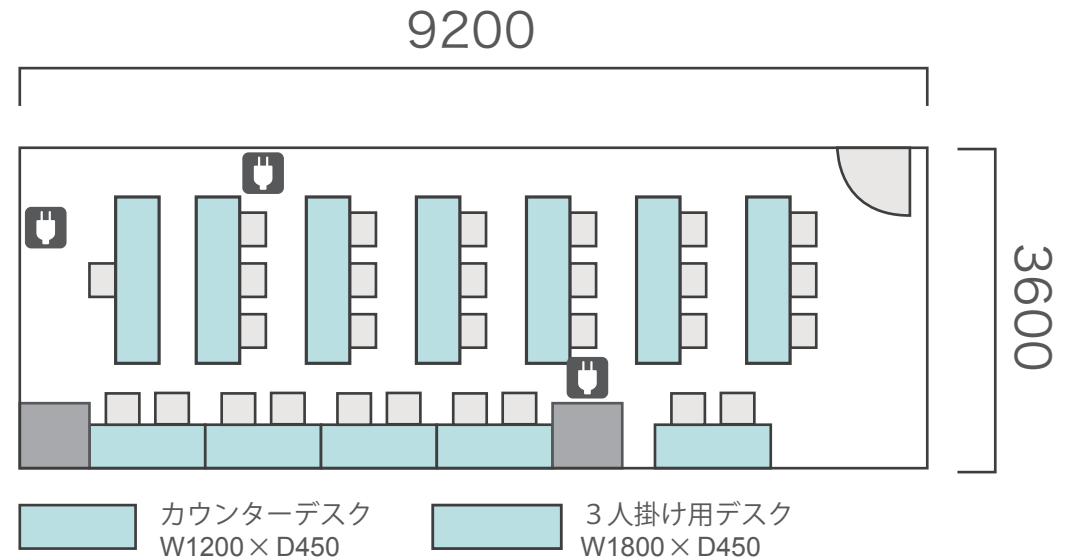

# 間取り図

<b>7-B</b> 基本型	2人掛け用 デスク	12台
	椅子	23脚
スクール形式	23名	
面積・坪	39.18㎡ (11.85坪)	
天井高	2.65m	
コンセント	7ヶ所	
インターネット環境	有線LAN・無線wifi	

島型形式

16名

口の字形式

16名

シアター形式

22名

# 間取り図

<b>7-C</b> 基本型	2人掛け用 デスク	19台
	椅子	37脚
スクール形式	37名	
面積・坪	48.04㎡ (14.53坪)	
天井高	2.65m	
コンセント	5ヶ所	
インターネット環境	有線LAN・無線wifi	

島型形式

28名

口の字形式

24名

シアター形式

36名

# 間取り図

<b>7-D</b> 基本型	2人掛け用 カウンターデスク	5台
	カウンターチェア	10脚
	3人掛け用 デスク	7台
	椅子	19脚
スクール形式	着席 <b>19</b> 名	カウンター席 <b>10</b> 名
面積・坪	33.12㎡ (10.02坪)	
コンセント	3ヶ所	
インターネット環境	無線wifiのみ	

※レイアウト変更についてはご相談ください。