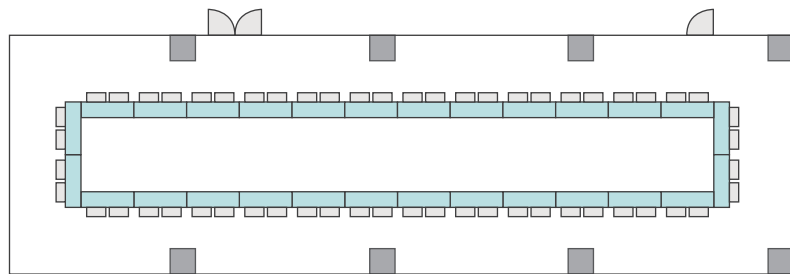

# 間取り図

<b>5-A</b> 基本型	3人掛け用 デスク	4 台
	椅子	10 脚
スクール形式	10 名	
面積・坪	18.55 m <sup>2</sup> (5.61 坪)	
天井高	2.60m	
コンセント	3ヶ所	
インターネット環境	無線wifiのみ	

島型形式

10 名

シアター形式

10 名

# 間取り図

<b>5-B</b> 基本型	2人掛け用 デスク	25台
	椅子	49脚
スクール形式	49名	
面積・坪	75.72㎡ (22.91坪)	
天井高	2.60m	
コンセント	5ヶ所	
インターネット環境	有線LAN・無線wifi	

島型形式

40名

口の字形式

32名

シアター形式

49名

# 間取り図

<b>5-C</b> 基本型	2人掛け用 デスク	55台
	椅子	109脚
スクール形式	109名	
面積・坪	146.90㎡ (44.44坪)	
天井高	2.60m	
コンセント	9ヶ所	
インターネット環境	有線LAN・無線wifi	

※島型はご相談

口の字形式 **56名**

シアター形式 **109名**

# 間取り図

<b>5-D</b> 基本型	3人掛け用 デスク	52台
	椅子	154脚
スクール形式	154名	
面積・坪	181.98㎡ (55.05坪)	
天井高	2.60m	
コンセント	12ヶ所	
インターネット環境	有線LAN・無線wifi	
スクリーン	高 1.75m × 幅 2.80m	

※島型はご相談

口の字形式 72名

シアター形式 154名