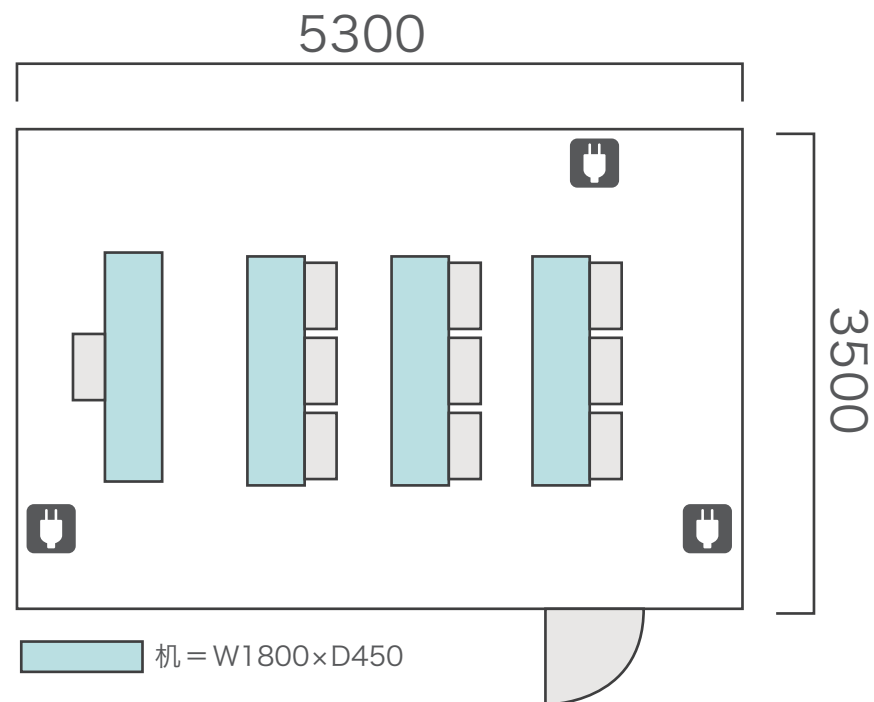

# 間取り図

<b>5-A</b> 基本型	3人掛け用 デスク	4 台
	椅子	10 脚
スクール形式	10 名	
面積・坪	18.55 m <sup>2</sup> (5.61 坪)	
天井高	2.60m	
コンセント	3ヶ所	
インターネット環境	無線wifiのみ	

島型形式

10 名

シアター形式

10 名

# 間取り図

<b>5-B</b> 基本型	2人掛け用 デスク	25台
	椅子	49脚
スクール形式	49名	
面積・坪	75.72㎡ (22.91坪)	
天井高	2.60m	
コンセント	5ヶ所	
インターネット環境	有線LAN・無線wifi	

島型形式

40名

口の字形式

32名

シアター形式

49名

# 間取り図

<b>5-C</b> 基本型	2人掛け用 デスク	55台
	椅子	109脚
スクール形式	109名	
面積・坪	146.90㎡ (44.44坪)	
天井高	2.60m	
コンセント	9ヶ所	
インターネット環境	有線LAN・無線wifi	

※島型はご相談

口の字形式 **56名**

シアター形式 **109名**

# 間取り図

<b>5-D</b> 基本型	3人掛け用 デスク	52台
	椅子	154脚
スクール形式	154名	
面積・坪	181.98㎡ (55.05坪)	
天井高	2.60m	
コンセント	12ヶ所	
インターネット環境	有線LAN・無線wifi	
スクリーン	高 1.75m × 幅 2.80m	

※島型はご相談

口の字形式 72名

シアター形式 154名