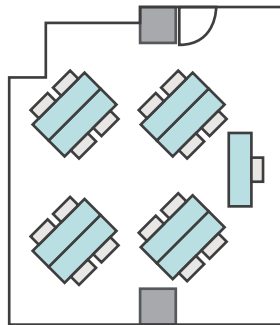

# 間取り図

<b>6-E</b> 基本型	2人掛け用 デスク	16 台
	椅子	31 脚
スクール形式	31 名	
面積・坪	52.13 m <sup>2</sup> (15.77 坪)	
天井高	2.65 m	
コンセント	8ヶ所	
インターネット環境	有線LAN・無線wifi	

島型形式

24名

口の字形式

24名

シアター形式

30名

# 間取り図

<b>6-G</b> 基本型	2人掛け用 デスク	13 台
	椅子	25 脚
スクール形式	25 名	
面積・坪	36.72 m <sup>2</sup> (11.11 坪)	
天井高	2.65m	
コンセント	3ヶ所	
インターネット環境	有線LAN・無線wifi	

島型形式

20 名

口の字形式

16 名

シアター形式

24 名

# 間取り図

<b>7-A</b>	2人掛け用 デスク	12台
	椅子	23脚
基本型		
スクール形式	23名	
面積・坪	39.18㎡ (11.85坪)	
天井高	2.65m	
コンセント	5ヶ所	
インターネット環境	有線LAN・無線wifi	

島型形式

16名

口の字形式

16名

シアター形式

22名