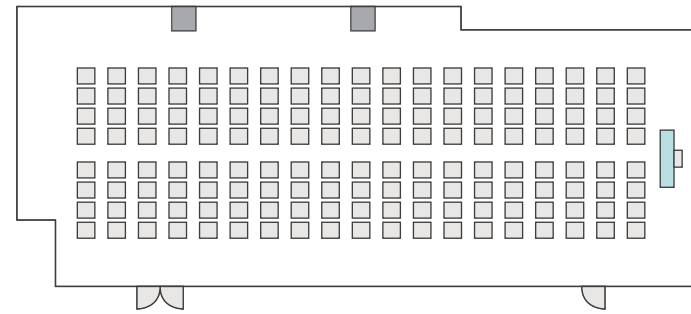

# 間取り図

<b>5-B</b> 基本型	2人掛け用 デスク	25台
	椅子	49脚
スクール形式	49名	
面積・坪	75.72㎡ (22.91坪)	
天井高	2.60m	
コンセント	5ヶ所	
インターネット環境	有線LAN・無線wifi	

島型形式

40名

口の字形式

32名

シアター形式

49名

# 間取り図

<b>5-C</b> 基本型	2人掛け用 デスク	55台
	椅子	109脚
スクール形式	109名	
面積・坪	146.90㎡ (44.44坪)	
天井高	2.60m	
コンセント	9ヶ所	
インターネット環境	有線LAN・無線wifi	

※島型はご相談

口の字形式 **56名**

シアター形式 **109名**

# 間取り図

<b>5-D</b> 基本型	3人掛け用 デスク	52台
	椅子	154脚
スクール形式	154名	
面積・坪	181.98㎡ (55.05坪)	
天井高	2.60m	
コンセント	12ヶ所	
インターネット環境	有線LAN・無線wifi	
スクリーン	高 1.75m × 幅 2.80m	

※島型はご相談

口の字形式 72名

シアター形式 154名

# 間取り図

<b>6-A</b> 基本型	3人掛け用 デスク	4 台
	椅子	10 脚
スクール形式	10 名	
面積・坪	15.66㎡ (4.73坪)	
天井高	2.65m	
コンセント	3ヶ所	
インターネット環境	無線wifiのみ	

島型形式 10 名

シアター形式 10 名