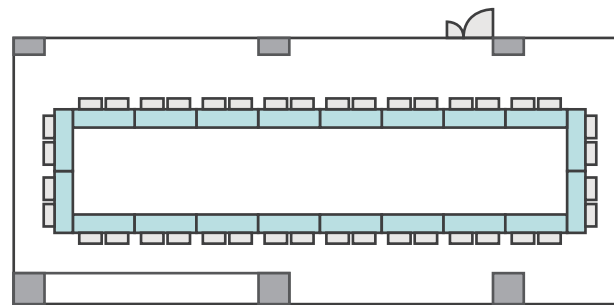

# 間取り図

<b>6-A</b> 基本型	3人掛け用 デスク	4 台
	椅子	10 脚
スクール形式	10 名	
面積・坪	15.66㎡ (4.73坪)	
天井高	2.65m	
コンセント	3ヶ所	
インターネット環境	無線wifiのみ	

島型形式 10 名

シアター形式 10 名

# 間取り図

<b>6-B</b> 基本型	2人掛け用 デスク	12台
	椅子	23脚
スクール形式	23名	
面積・坪	41.42 m <sup>2</sup> (12.53 坪)	
天井高	2.65m	
コンセント	5ヶ所	
インターネット環境	有線LAN・無線wifi	

島型形式

20名

口の字形式

20名

シアター形式

22名

# 間取り図

<b>6-C</b> 基本型	2人掛け用 デスク	33 台
	椅子	65 脚
スクール形式	65 名	
面積・坪	100㎡ (30.25坪)	
天井高	2.65m	
コンセント	6ヶ所	
インターネット環境	有線LAN・無線wifi	

島型形式

52名

口の字形式

40名

シアター形式

65名

# 間取り図

<b>6-D</b> 基本型	3人掛け用 デスク	52台
	椅子	154脚
スクール形式	154名	
面積・坪	181.98㎡ (55.05坪)	
天井高	2.65m	
コンセント	9ヶ所	
インターネット環境	有線LAN・無線wifi	
スクリーン	高 1.75m × 幅 2.80m	

※島型はご相談

口の字形式 **72**名

シアター形式 **154**名