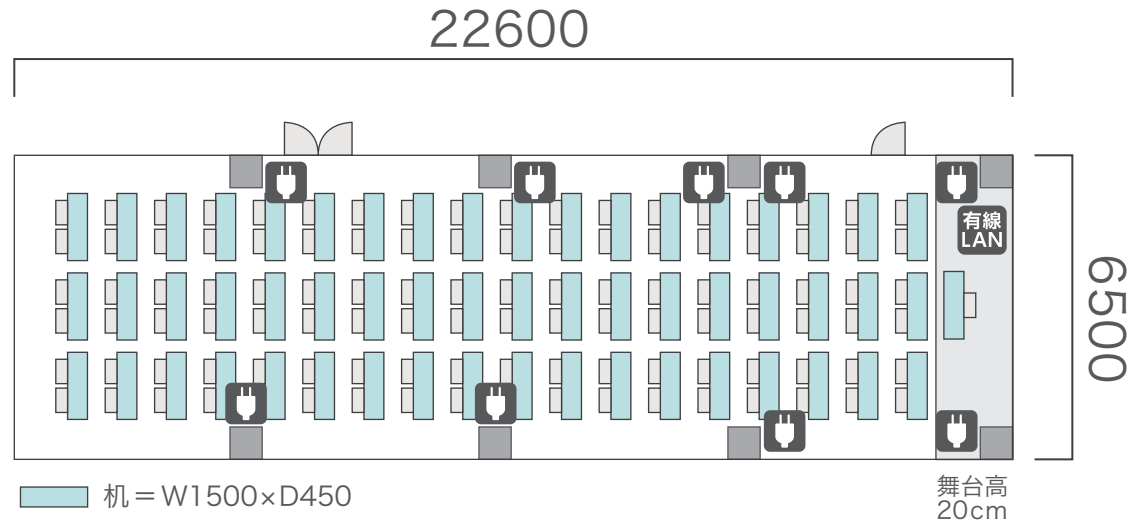

# 間取り図

<b>5-A</b> 基本型	3人掛け用 デスク	4 台
	椅子	10 脚
スクール形式	10 名	
面積・坪	18.55 m <sup>2</sup> (5.61 坪)	
天井高	2.60m	
コンセント	3ヶ所	
インターネット環境	無線wifiのみ	

島型形式

10 名

シアター形式

10 名

# 間取り図

<b>5-B</b> 基本型	2人掛け用 デスク	25台
	椅子	49脚
スクール形式	49名	
面積・坪	75.72㎡ (22.91坪)	
天井高	2.60m	
コンセント	5ヶ所	
インターネット環境	有線LAN・無線wifi	

島型形式

40名

口の字形式

32名

シアター形式

49名

# 間取り図

<b>5-C</b> 基本型	2人掛け用 デスク	55台
	椅子	109脚
スクール形式	109名	
面積・坪	146.90㎡ (44.44坪)	
天井高	2.60m	
コンセント	9ヶ所	
インターネット環境	有線LAN・無線wifi	

※島型はご相談

口の字形式 **56名**

シアター形式 **109名**

# 間取り図

<b>5-D</b> 基本型	3人掛け用 デスク	52台
	椅子	154脚
スクール形式	154名	
面積・坪	181.98㎡ (55.05坪)	
天井高	2.60m	
コンセント	12ヶ所	
インターネット環境	有線LAN・無線wifi	
スクリーン	高 1.75m × 幅 2.80m	

※島型はご相談

口の字形式 72名

シアター形式 154名