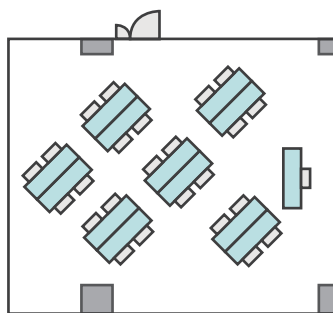

# 間取り図

<b>6-C</b> 基本型	2人掛け用 デスク	33 台
	椅子	65 脚
スクール形式	65 名	
面積・坪	100㎡ (30.25坪)	
天井高	2.65m	
コンセント	6ヶ所	
インターネット環境	有線LAN・無線wifi	

島型形式

52名

口の字形式

40名

シアター形式

65名

# 間取り図

<b>6-D</b> 基本型	3人掛け用 デスク	52台
	椅子	154脚
スクール形式	154名	
面積・坪	181.98㎡ (55.05坪)	
天井高	2.65m	
コンセント	9ヶ所	
インターネット環境	有線LAN・無線wifi	
スクリーン	高 1.75m × 幅 2.80m	

※島型はご相談

口の字形式 **72**名

シアター形式 **154**名

# 間取り図

<b>6-E</b> 基本型	2人掛け用 デスク	16 台
	椅子	31 脚
スクール形式	31 名	
面積・坪	52.13 m <sup>2</sup> (15.77 坪)	
天井高	2.65 m	
コンセント	8ヶ所	
インターネット環境	有線LAN・無線wifi	

島型形式

24名

口の字形式

24名

シアター形式

30名

# 間取り図

<b>6-G</b> 基本型	2人掛け用 デスク	13 台
	椅子	25 脚
スクール形式	25 名	
面積・坪	36.72 m <sup>2</sup> (11.11 坪)	
天井高	2.65m	
コンセント	3ヶ所	
インターネット環境	有線LAN・無線wifi	

島型形式

20 名

口の字形式

16 名

シアター形式

24 名