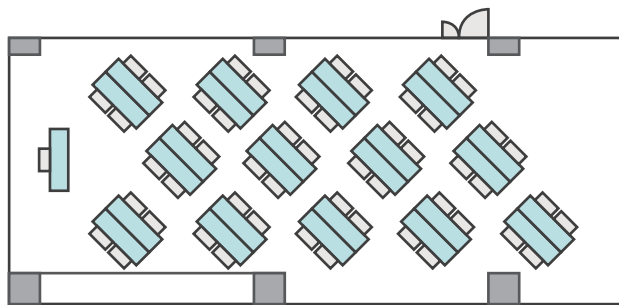

間取り図

6-A 基本型	3人掛け用 デスク	4 台
	椅子	10 脚
スクール形式	10 名	
面積・坪	15.66㎡ (4.73坪)	
天井高	2.65m	
コンセント	3ヶ所	
インターネット環境	無線wifiのみ	

島型形式 10 名

シアター形式 10 名

間取り図

6-B 基本型	2人掛け用 デスク	11台 <small>+講師用1台</small>
	椅子	23脚
スクール形式	23名	
面積・坪	41.42㎡ (12.53坪)	
天井高	2.65m	
コンセント	5ヶ所	
インターネット環境	有線LAN・無線wifi	

島型形式

20名

口の字形式

20名

シアター形式

22名

間取り図

6-C 基本型	2人掛け用 デスク	33 台 <small>+講師用1台</small>
	椅子	65 脚
スクール形式	65 名	
面積・坪	100㎡ (30.25坪)	
天井高	2.65m	
コンセント	6ヶ所	
インターネット環境	有線LAN・無線wifi	

島型形式

52名

口の字形式

40名

シアター形式

65名

間取り図

6-D 基本型	3人掛け用 デスク	52台
	椅子	154脚
スクール形式	154名	
面積・坪	181.98㎡ (55.05坪)	
天井高	2.65m	
コンセント	9ヶ所	
インターネット環境	有線LAN・無線wifi	
スクリーン	高 1.75m × 幅 2.80m	

※島型はご相談

口の字形式 **72**名

シアター形式 **154**名

間取り図

6-E 基本型	2人掛け用 デスク	15台 <small>+講師用1台</small>
	椅子	31脚
スクール形式	31名	
面積・坪	52.13㎡ (15.77坪)	
天井高	2.65m	
コンセント	8ヶ所	
インターネット環境	有線LAN・無線wifi	

島型形式

24名

口の字形式