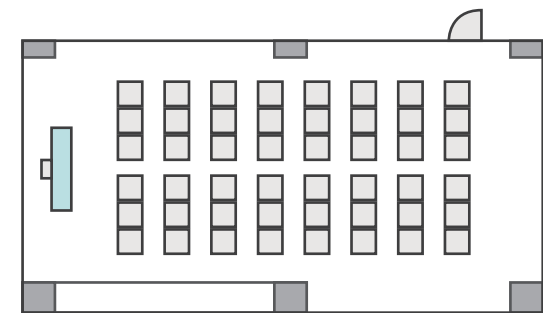

間取り図

5-A 基本型	3人掛け用 デスク	4 台
	椅子	10 脚
スクール形式	10 名	
面積・坪	18.55 m ² (5.61 坪)	
天井高	2.60m	
コンセント	3ヶ所	
インターネット環境	無線wifiのみ	

島型形式

10 名

シアター形式

10 名

間取り図

5-B 基本型	2人掛け用 デスク	24台 <small>+講師用1台</small>
	椅子	49脚
スクール形式	49名	
面積・坪	75.72㎡ (22.91坪)	
天井高	2.60m	
コンセント	5ヶ所	
インターネット環境	有線LAN・無線wifi	

島型形式

40名

口の字形式

32名

シアター形式

49名

間取り図

5-C 基本型	2人掛け用 デスク	55台
	椅子	109脚
スクール形式	109名	
面積・坪	146.90㎡ (44.44坪)	
天井高	2.60m	
コンセント	9ヶ所	
インターネット環境	有線LAN・無線wifi	

※島型はご相談

口の字形式 **56名**

シアター形式 **109名**

間取り図

5-D 基本型	3人掛け用 デスク	52台
	椅子	154脚
スクール形式	154名	
面積・坪	181.98㎡ (55.05坪)	
天井高	2.60m	
コンセント	12ヶ所	
インターネット環境	有線LAN・無線wifi	
スクリーン	高 1.75m × 幅 2.80m	

※島型はご相談

口の字形式 **72**名

シアター形式 **154**名

島型形式

20名

口の字形式

20名

シアター形式

22名

間取り図

6-C 基本型	2人掛け用 デスク	33 台 <small>+講師用1台</small>
	椅子	65 脚
スクール形式	65 名	
面積・坪	100㎡ (30.25坪)	
天井高	2.65m	
コンセント	6ヶ所	
インターネット環境	有線LAN・無線wifi	