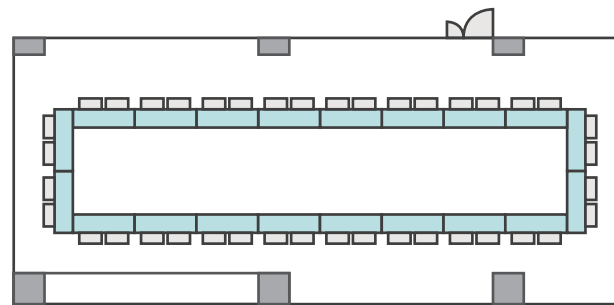

間取り図

6-A 基本型	3人掛け用 デスク	4 台
	椅子	10 脚
スクール形式	10 名	
面積・坪	15.66㎡ (4.73坪)	
天井高	2.65m	
コンセント	3ヶ所	
インターネット環境	無線wifiのみ	

島型形式 10 名

シアター形式 10 名

間取り図

6-B 基本型	2人掛け用 デスク	11台 <small>+講師用1台</small>
	椅子	23脚
スクール形式	23名	
面積・坪	41.42㎡ (12.53坪)	
天井高	2.65m	
コンセント	5ヶ所	
インターネット環境	有線LAN・無線wifi	

島型形式

20名

口の字形式

20名

シアター形式

22名

間取り図

6-C 基本型	2人掛け用 デスク	33 台 <small>+講師用1台</small>
	椅子	65 脚
スクール形式	65 名	
面積・坪	100㎡ (30.25坪)	
天井高	2.65m	
コンセント	6ヶ所	
インターネット環境	有線LAN・無線wifi	

島型形式

52名

口の字形式

40名

シアター形式

65名

間取り図

6-D 基本型	3人掛け用 デスク	52台
	椅子	154脚
スクール形式	154名	
面積・坪	181.98㎡ (55.05坪)	
天井高	2.65m	
コンセント	9ヶ所	
インターネット環境	有線LAN・無線wifi	
スクリーン	高 1.75m × 幅 2.80m	

※島型はご相談

口の字形式 **72**名

シアター形式 **154**名

間取り図

6-E 基本型	2人掛け用 デスク	15台 <small>+講師用1台</small>
	椅子	31脚
スクール形式	31名	
面積・坪	52.13㎡ (15.77坪)	
天井高	2.65m	
コンセント	8ヶ所	
インターネット環境	有線LAN・無線wifi	

島型形式

24名

口の字形式