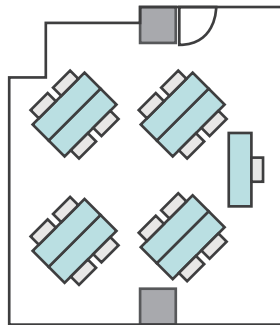

24名

シアター形式

30名

間取り図

6-G 基本型	2人掛け用 デスク	12台 <small>+講師用1台</small>
	椅子	25脚
スクール形式	25名	
面積・坪	36.72㎡ (11.11坪)	
天井高	2.65m	
コンセント	3ヶ所	
インターネット環境	有線LAN・無線wifi	

島型形式

20名

口の字形式

16名

シアター形式

24名

間取り図

7-A 基本型	2人掛け用 デスク	11台 <small>+講師用1台</small>
	椅子	23脚
スクール形式	23名	
面積・坪	39.18㎡ (11.85坪)	
天井高	2.65m	
コンセント	5ヶ所	
インターネット環境	有線LAN・無線wifi	

島型形式

16名

口の字形式

16名

シアター形式

22名

間取り図

7-B 基本型	2人掛け用 デスク	11台 <small>+講師用1台</small>
	椅子	23脚
スクール形式	23名	
面積・坪	39.18㎡ (11.85坪)	
天井高	2.65m	
コンセント	7ヶ所	
インターネット環境	有線LAN・無線wifi	

島型形式

16名

口の字形式