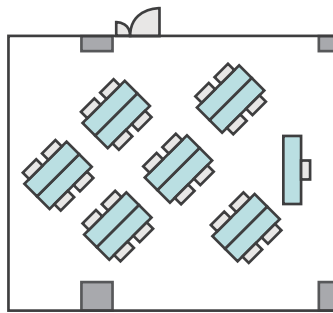

島型形式

52名

口の字形式

40名

シアター形式

65名

間取り図

6-D 基本型	3人掛け用 デスク	52台
	椅子	154脚
スクール形式	154名	
面積・坪	181.98㎡ (55.05坪)	
天井高	2.65m	
コンセント	9ヶ所	
インターネット環境	有線LAN・無線wifi	
スクリーン	高 1.75m × 幅 2.80m	

※島型はご相談

口の字形式 **72**名

シアター形式 **154**名

間取り図

6-E 基本型	2人掛け用 デスク	15台 <small>+講師用1台</small>
	椅子	31脚
スクール形式	31名	
面積・坪	52.13㎡ (15.77坪)	
天井高	2.65m	
コンセント	8ヶ所	
インターネット環境	有線LAN・無線wifi	

島型形式

24名

口の字形式

24名

シアター形式

30名

間取り図

6-G 基本型	2人掛け用 デスク	12台 <small>+講師用1台</small>
	椅子	25脚
スクール形式	25名	
面積・坪	36.72㎡ (11.11坪)	
天井高	2.65m	
コンセント	3ヶ所	
インターネット環境	有線LAN・無線wifi	

島型形式

20名

口の字形式

16名

シアター形式

24名

間取り図

7-A 基本型	2人掛け用 デスク	11台 <small>+講師用1台</small>
	椅子	23脚
スクール形式	23名	
面積・坪	39.18㎡ (11.85坪)	
天井高	2.65m	
コンセント	5ヶ所	
インターネット環境	有線LAN・無線wifi	

島型形式

16名

口の字形式