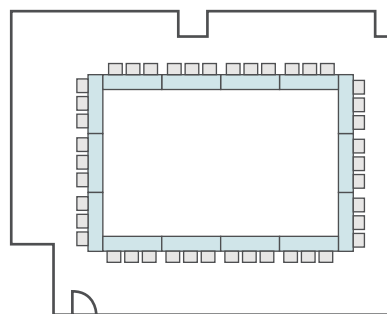

16名

シアター形式

22名

間取り図

7-C 基本型	2人掛け用 デスク	18 台 <small>+講師用1台</small>
	椅子	37 脚
スクール形式	37 名	
面積・坪	48.04 m ² (14.53 坪)	
天井高	2.65m	
コンセント	5ヶ所	
インターネット環境	有線LAN・無線wifi	

島型形式

28名

口の字形式

24名

シアター形式

36名

間取り図

7-D 基本型	3人掛け用 デスク	27 台
	椅子	79 脚
スクール形式	79 名	
面積・坪	94.13 m ² (28.47 坪)	
天井高	2.65m	
コンセント	6ヶ所	
インターネット環境	無線wifi	
スクリーン	高 1.75m × 幅 2.80m	

※島型はご相談

机 = W1800×D450

口の字形式 42 名

シアター形式 79 名

間取り図

7-E 基本型	3人掛け用 デスク	4 台
	椅子	12 脚
スクール形式	12 名	
面積・坪	20.8 m ² (6.29 坪)	
天井高	2.65m	
コンセント	3ヶ所	
インターネット環境	無線wifiのみ	

シアター形式 12名