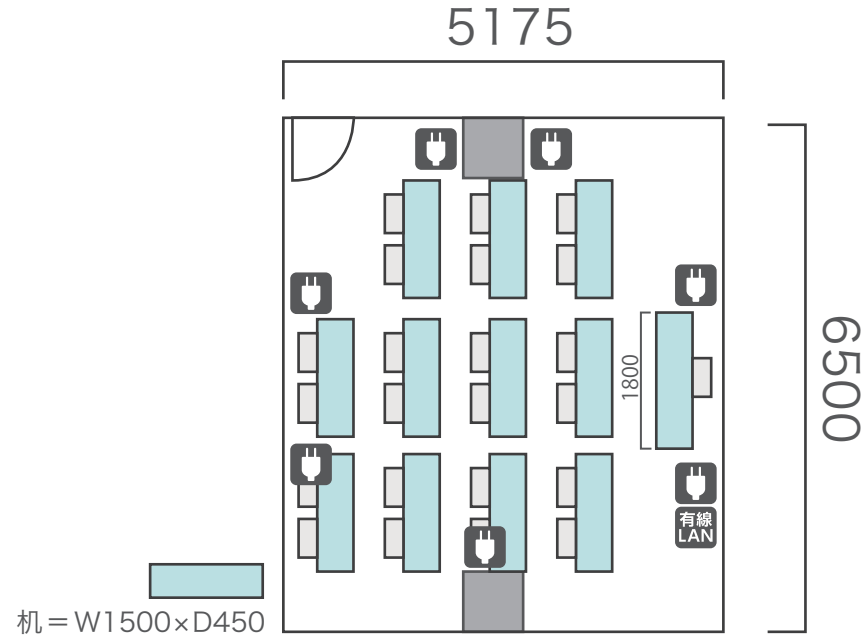

16名

シアター形式

24名

間取り図

7-A 基本型	2人掛け用 デスク	11台 <small>+講師用1台</small>
	椅子	23脚
スクール形式	23名	
面積・坪	39.18㎡ (11.85坪)	
天井高	2.65m	
コンセント	5ヶ所	
インターネット環境	有線LAN・無線wifi	

島型形式

16名

口の字形式

16名

シアター形式

22名

間取り図

7-B 基本型	2人掛け用 デスク	11台 <small>+講師用1台</small>
	椅子	23脚
スクール形式	23名	
面積・坪	39.18㎡ (11.85坪)	
天井高	2.65m	
コンセント	7ヶ所	
インターネット環境	有線LAN・無線wifi	

島型形式

16名

口の字形式

16名

シアター形式

22名

間取り図

7-C 基本型	2人掛け用 デスク	18 台 <small>+講師用1台</small>
	椅子	37 脚
スクール形式	37 名	
面積・坪	48.04 m ² (14.53 坪)	
天井高	2.65m	
コンセント	5ヶ所	
インターネット環境	有線LAN・無線wifi	

島型形式

28名

口の字形式

24名

シアター形式

36名

間取り図

7-D 基本型	3人掛け用 デスク	27 台
	椅子	79 脚
スクール形式	79 名	
面積・坪	94.13 m ² (28.47 坪)	
天井高	2.65m	
コンセント	6ヶ所	
インターネット環境	無線wifi	
スクリーン	高 1.75m × 幅 2.80m	

※島型はご相談

机 = W1800×D450

口の字形式 42 名