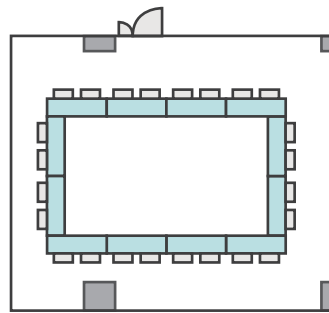

島型形式

52名

口の字形式

40名

シアター形式

65名

間取り図

6-D 基本型	3人掛け用 デスク	52台
	椅子	154脚
スクール形式	154名	
面積・坪	181.98㎡ (55.05坪)	
天井高	2.65m	
コンセント	9ヶ所	
インターネット環境	有線LAN・無線wifi	
スクリーン	高 1.75m × 幅 2.80m	

※島型はご相談

口の字形式 **72**名

シアター形式 **154**名

間取り図

6-E 基本型	2人掛け用 デスク	15台 <small>+講師用1台</small>
	椅子	31脚
スクール形式	31名	
面積・坪	52.13㎡ (15.77坪)	
天井高	2.65m	
コンセント	8ヶ所	
インターネット環境	有線LAN・無線wifi	

島型形式

24名

口の字形式

24名

シアター形式

30名

間取り図

6-G 基本型	2人掛け用 デスク	12台 <small>+講師用1台</small>
	椅子	25脚
スクール形式	25名	
面積・坪	36.72㎡ (11.11坪)	
天井高	2.65m	
コンセント	3ヶ所	
インターネット環境	有線LAN・無線wifi	

島型形式

20名

口の字形式

16名

シアター形式

24名

間取り図

7-A 基本型	2人掛け用 デスク	11台 <small>+講師用1台</small>
	椅子	23脚
スクール形式	23名	
面積・坪	39.18㎡ (11.85坪)	
天井高	2.65m	
コンセント	5ヶ所	
インターネット環境	有線LAN・無線wifi	

島型形式

16名

口の字形式