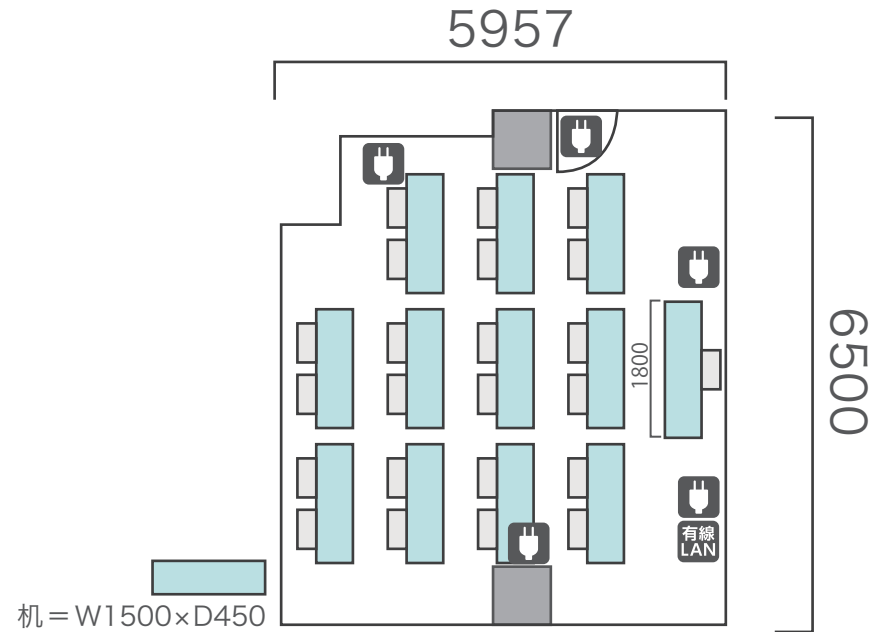

24名

シアター形式

30名

間取り図

6-G 基本型	2人掛け用 デスク	12台 <small>+講師用1台</small>
	椅子	25脚
スクール形式	25名	
面積・坪	36.72㎡ (11.11坪)	
天井高	2.65m	
コンセント	3ヶ所	
インターネット環境	有線LAN・無線wifi	

島型形式

20名

口の字形式

16名

シアター形式

24名

間取り図

7-A 基本型	2人掛け用 デスク	11台 <small>+講師用1台</small>
	椅子	23脚
スクール形式	23名	
面積・坪	39.18㎡ (11.85坪)	
天井高	2.65m	
コンセント	5ヶ所	
インターネット環境	有線LAN・無線wifi	

島型形式

16名

口の字形式

16名

シアター形式

22名

間取り図

7-B 基本型	2人掛け用 デスク	11台 <small>+講師用1台</small>
	椅子	23脚
スクール形式	23名	
面積・坪	39.18㎡ (11.85坪)	
天井高	2.65m	
コンセント	7ヶ所	
インターネット環境	有線LAN・無線wifi	

島型形式

16名

口の字形式

16名

シアター形式

22名

間取り図

7-C 基本型	2人掛け用 デスク	18 台 <small>+講師用1台</small>
	椅子	37 脚
スクール形式	37 名	
面積・坪	48.04 m ² (14.53 坪)	
天井高	2.65m	
コンセント	5ヶ所	
インターネット環境	有線LAN・無線wifi	

島型形式

28名

口の字形式