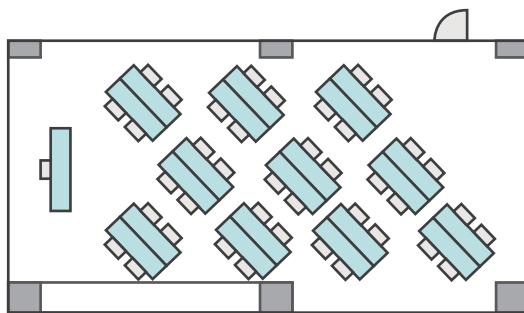

間取り図

5-A 基本型	3人掛け用 デスク	4 台
	椅子	10 脚
スクール形式	10 名	
面積・坪	18.55 m ² (5.61 坪)	
天井高	2.60m	
コンセント	3ヶ所	
インターネット環境	無線wifiのみ	

島型形式

10 名

シアター形式

10 名

間取り図

5-B 基本型	2人掛け用 デスク	24台 <small>+講師用1台</small>
	椅子	49脚
スクール形式	49名	
面積・坪	75.72㎡ (22.91坪)	
天井高	2.60m	
コンセント	5ヶ所	
インターネット環境	有線LAN・無線wifi	

島型形式

40名

口の字形式

32名

シアター形式

49名

間取り図

5-C 基本型	2人掛け用 デスク	55台
	椅子	109脚
スクール形式	109名	
面積・坪	146.90㎡ (44.44坪)	
天井高	2.60m	
コンセント	9ヶ所	
インターネット環境	有線LAN・無線wifi	

※島型はご相談

口の字形式 **56名**

シアター形式 **109名**

間取り図

5-D 基本型	3人掛け用 デスク	52台
	椅子	154脚
スクール形式	154名	
面積・坪	181.98㎡ (55.05坪)	
天井高	2.60m	
コンセント	12ヶ所	
インターネット環境	有線LAN・無線wifi	
スクリーン	高 1.75m × 幅 2.80m	

※島型はご相談

口の字形式 **72**名

シアター形式 **154**名

間取り図

6-A 基本型	3人掛け用 デスク	4 台
	椅子	10 脚
スクール形式	10 名	
面積・坪	15.66㎡ (4.73坪)	
天井高	2.65m	
コンセント	3ヶ所	
インターネット環境	無線wifiのみ	

島型形式 10 名

シアター形式 10 名

間取り図

6-B 基本型	2人掛け用 デスク	11台 <small>+講師用1台</small>
	椅子	23脚
スクール形式	23名	
面積・坪	41.42㎡ (12.53坪)	
天井高	2.65m	
コンセント	5ヶ所	
インターネット環境	有線LAN・無線wifi	