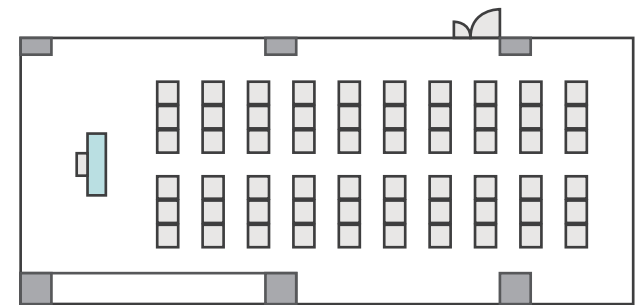

間取り図

6-A 基本型	3人掛け用 デスク	4 台
	椅子	10 脚
スクール形式	10 名	
面積・坪	15.66㎡ (4.73坪)	
天井高	2.65m	
コンセント	3ヶ所	
インターネット環境	無線wifiのみ	

島型形式 10 名

シアター形式 10 名

間取り図

6-B 基本型	2人掛け用 デスク	11台 <small>+講師用1台</small>
	椅子	23脚
スクール形式	23名	
面積・坪	41.42㎡ (12.53坪)	
天井高	2.65m	
コンセント	5ヶ所	
インターネット環境	有線LAN・無線wifi	

島型形式

20名

口の字形式

20名

シアター形式

22名

間取り図

6-C 基本型	2人掛け用 デスク	33 台 <small>+講師用1台</small>
	椅子	65 脚
スクール形式	65 名	
面積・坪	100㎡ (30.25坪)	
天井高	2.65m	
コンセント	6ヶ所	
インターネット環境	有線LAN・無線wifi	

島型形式

52名

口の字形式

40名

シアター形式

65名

間取り図

6-D 基本型	3人掛け用 デスク	52台
	椅子	154脚
スクール形式	154名	
面積・坪	181.98㎡ (55.05坪)	
天井高	2.65m	
コンセント	9ヶ所	
インターネット環境	有線LAN・無線wifi	
スクリーン	高 1.75m × 幅 2.80m	

※島型はご相談

口の字形式 **72**名

シアター形式 **154**名

間取り図

6-E 基本型	2人掛け用 デスク	15台 <small>+講師用1台</small>
	椅子	31脚
スクール形式	31名	
面積・坪	52.13㎡ (15.77坪)	
天井高	2.65m	
コンセント	8ヶ所	
インターネット環境	有線LAN・無線wifi	

島型形式

24名

口の字形式