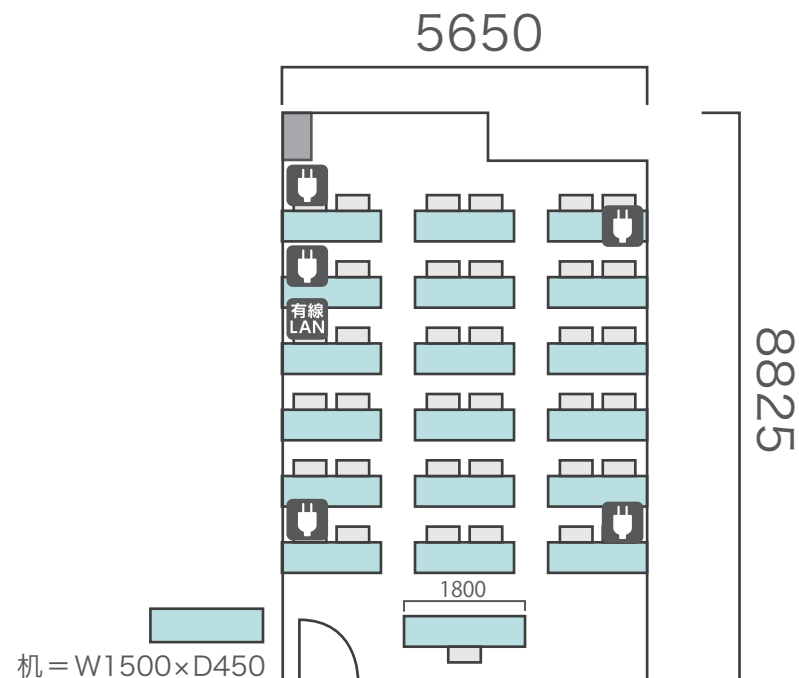

16名

シアター形式

22名

間取り図

7-B 基本型	2人掛け用 デスク	11台 <small>+講師用1台</small>
	椅子	23脚
スクール形式	23名	
面積・坪	39.18㎡ (11.85坪)	
天井高	2.65m	
コンセント	7ヶ所	
インターネット環境	有線LAN・無線wifi	

島型形式

16名

口の字形式

16名

シアター形式

22名

間取り図

7-C 基本型	2人掛け用 デスク	18 台 <small>+講師用1台</small>
	椅子	37 脚
スクール形式	37 名	
面積・坪	48.04 m ² (14.53 坪)	
天井高	2.65m	
コンセント	5ヶ所	
インターネット環境	有線LAN・無線wifi	

島型形式

28名

口の字形式

24名

シアター形式

36名

間取り図

7-D 基本型	3人掛け用 デスク	27 台
	椅子	79 脚
スクール形式	79 名	
面積・坪	94.13 m ² (28.47 坪)	
天井高	2.65m	
コンセント	6ヶ所	
インターネット環境	無線wifi	
スクリーン	高 1.75m × 幅 2.80m	

※島型はご相談

机 = W1800×D450

口の字形式 42 名

シアター形式 79 名

間取り図

7-E 基本型	3人掛け用 デスク	4 台
	椅子	12 脚
スクール形式	12 名	
面積・坪	20.8 m ² (6.29 坪)	
天井高	2.65m	
コンセント	3ヶ所	
インターネット環境	無線wifiのみ	

シアター形式 12名