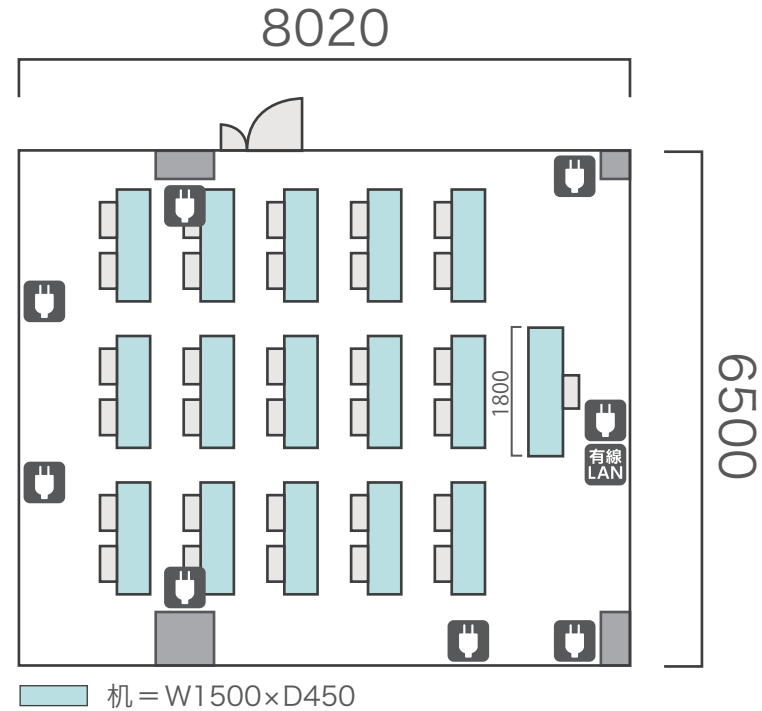

島型形式

52名

口の字形式

40名

シアター形式

65名

間取り図

6-D 基本型	3人掛け用 デスク	52台
	椅子	154脚
スクール形式	154名	
面積・坪	181.98㎡ (55.05坪)	
天井高	2.65m	
コンセント	9ヶ所	
インターネット環境	有線LAN・無線wifi	
スクリーン	高 1.75m × 幅 2.80m	

※島型はご相談

口の字形式 **72**名

シアター形式 **154**名

間取り図

6-E 基本型	2人掛け用 デスク	15台 <small>+講師用1台</small>
	椅子	31脚
スクール形式	31名	
面積・坪	52.13㎡ (15.77坪)	
天井高	2.65m	
コンセント	8ヶ所	
インターネット環境	有線LAN・無線wifi	

島型形式

24名

口の字形式

24名

シアター形式

30名

間取り図

6-G 基本型	2人掛け用 デスク	12台 <small>+講師用1台</small>
	椅子	25脚
スクール形式	25名	
面積・坪	36.72㎡ (11.11坪)	
天井高	2.65m	
コンセント	3ヶ所	
インターネット環境	有線LAN・無線wifi	

島型形式

20名

口の字形式

16名

シアター形式

24名

間取り図

7-A 基本型	2人掛け用 デスク	11台 <small>+講師用1台</small>
	椅子	23脚
スクール形式	23名	
面積・坪	39.18㎡ (11.85坪)	
天井高	2.65m	
コンセント	5ヶ所	
インターネット環境	有線LAN・無線wifi	

島型形式

16名

口の字形式