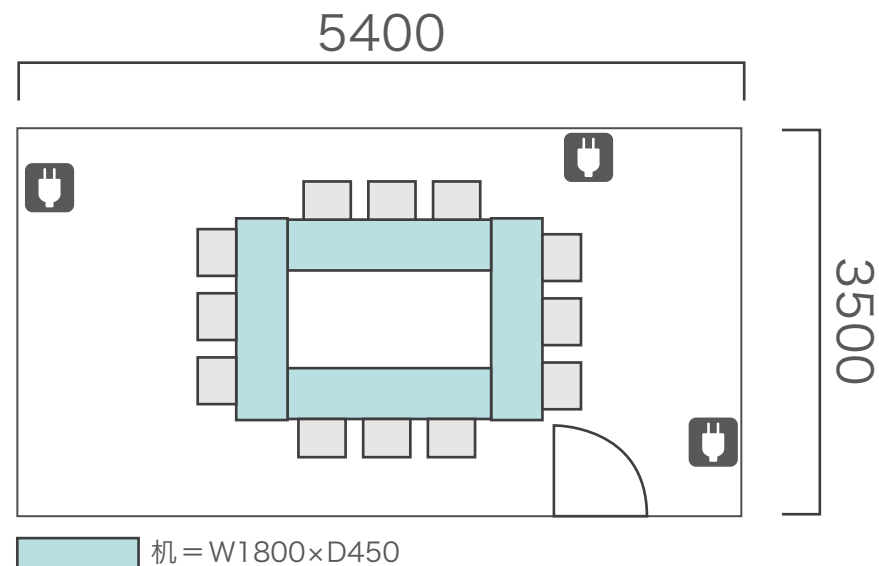

16名

シアター形式

22名

間取り図

7-B 基本型	2人掛け用 デスク	11台 <small>+講師用1台</small>
	椅子	23脚
スクール形式	23名	
面積・坪	39.18㎡ (11.85坪)	
天井高	2.65m	
コンセント	7ヶ所	
インターネット環境	有線LAN・無線wifi	

島型形式

16名

口の字形式

16名

シアター形式

22名

間取り図

7-C 基本型	2人掛け用 デスク	18 台 <small>+講師用1台</small>
	椅子	37 脚
スクール形式	37 名	
面積・坪	48.04 m ² (14.53 坪)	
天井高	2.65m	
コンセント	5ヶ所	
インターネット環境	有線LAN・無線wifi	

島型形式

28名

口の字形式

24名

シアター形式

36名

間取り図

7-D 基本型	3人掛け用 デスク	27 台
	椅子	79 脚
スクール形式	79 名	
面積・坪	94.13 m ² (28.47 坪)	
天井高	2.65m	
コンセント	6ヶ所	
インターネット環境	無線wifi	
スクリーン	高 1.75m × 幅 2.80m	

※島型はご相談

机 = W1800×D450

口の字形式 42 名

シアター形式 79 名

間取り図

7-E 基本型	3人掛け用 デスク	4 台
	椅子	12 脚
スクール形式	12 名	
面積・坪	20.8 m ² (6.29 坪)	
天井高	2.65m	
コンセント	3ヶ所	
インターネット環境	無線wifiのみ	

シアター形式 12名