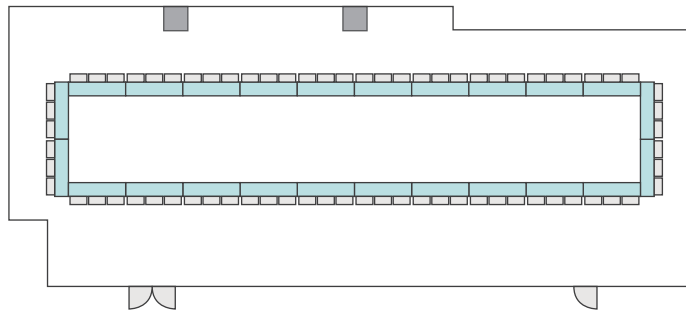

島型形式

40名

口の字形式

32名

シアター形式

49名

間取り図

5-C 基本型	2人掛け用 デスク	55台
	椅子	109脚
スクール形式	109名	
面積・坪	146.90㎡ (44.44坪)	
天井高	2.60m	
コンセント	9ヶ所	
インターネット環境	有線LAN・無線wifi	

※島型はご相談

口の字形式 **56名**

シアター形式 **109名**

間取り図

5-D 基本型	3人掛け用 デスク	52台
	椅子	154脚
スクール形式	154名	
面積・坪	181.98㎡ (55.05坪)	
天井高	2.60m	
コンセント	12ヶ所	
インターネット環境	有線LAN・無線wifi	
スクリーン	高 1.75m × 幅 2.80m	

※島型はご相談

口の字形式 **72**名

シアター形式 **154**名

間取り図

6-A 基本型	3人掛け用 デスク	4 台
	椅子	10 脚
スクール形式	10 名	
面積・坪	15.66㎡ (4.73坪)	
天井高	2.65m	
コンセント	3ヶ所	
インターネット環境	無線wifiのみ	

島型形式 10 名

シアター形式 10 名

間取り図

6-B 基本型	2人掛け用 デスク	11台 <small>+講師用1台</small>
	椅子	23脚
スクール形式	23名	
面積・坪	41.42㎡ (12.53坪)	
天井高	2.65m	
コンセント	5ヶ所	
インターネット環境	有線LAN・無線wifi	

島型形式

20名

口の字形式

20名

シアター形式

22名

間取り図

6-C 基本型	2人掛け用 デスク	33 台 <small>+講師用1台</small>
	椅子	65 脚
スクール形式	65 名	
面積・坪	100㎡ (30.25坪)	
天井高	2.65m	
コンセント	6ヶ所	
インターネット環境	有線LAN・無線wifi	