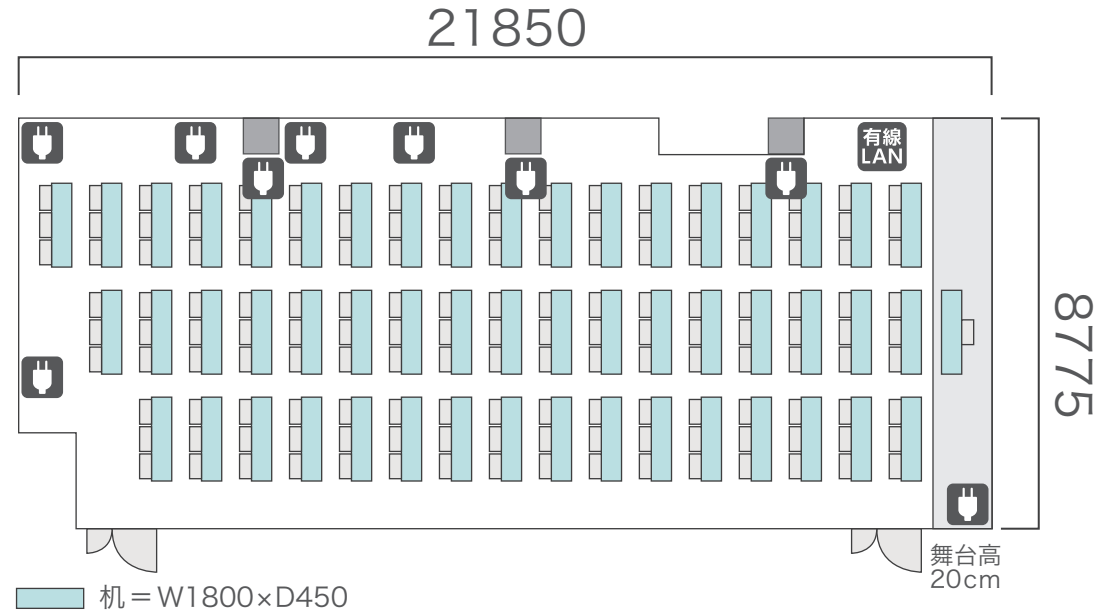

島型形式

20名

口の字形式

20名

シアター形式

22名

間取り図

6-C 基本型	2人掛け用 デスク	33 台 <small>+講師用1台</small>
	椅子	65 脚
スクール形式	65 名	
面積・坪	100㎡ (30.25坪)	
天井高	2.65m	
コンセント	6ヶ所	
インターネット環境	有線LAN・無線wifi	

島型形式

52名

口の字形式

40名

シアター形式

65名

間取り図

6-D 基本型	3人掛け用 デスク	52台
	椅子	154脚
スクール形式	154名	
面積・坪	181.98㎡ (55.05坪)	
天井高	2.65m	
コンセント	9ヶ所	
インターネット環境	有線LAN・無線wifi	
スクリーン	高 1.75m × 幅 2.80m	

※島型はご相談

口の字形式 **72**名

シアター形式 **154**名

間取り図

6-E 基本型	2人掛け用 デスク	15台 <small>+講師用1台</small>
	椅子	31脚
スクール形式	31名	
面積・坪	52.13㎡ (15.77坪)	
天井高	2.65m	
コンセント	8ヶ所	
インターネット環境	有線LAN・無線wifi	

島型形式

24名

口の字形式

24名

シアター形式

30名

間取り図

6-G 基本型	2人掛け用 デスク	12台 <small>+講師用1台</small>
	椅子	25脚
スクール形式	25名	
面積・坪	36.72㎡ (11.11坪)	
天井高	2.65m	
コンセント	3ヶ所	
インターネット環境	有線LAN・無線wifi	

島型形式

20名

口の字形式