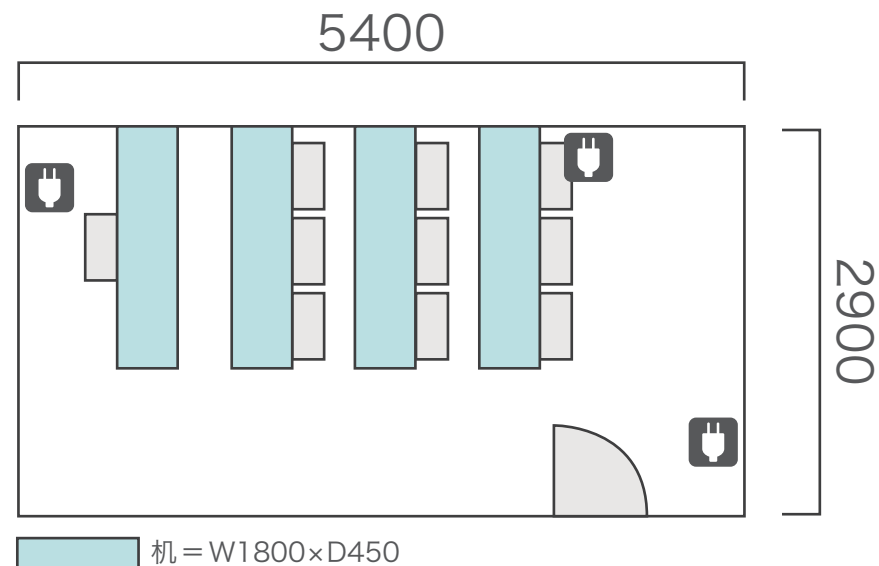

島型形式

40名

口の字形式

32名

シアター形式

49名

間取り図

5-C 基本型	2人掛け用 デスク	55台
	椅子	109脚
スクール形式	109名	
面積・坪	146.90㎡ (44.44坪)	
天井高	2.60m	
コンセント	9ヶ所	
インターネット環境	有線LAN・無線wifi	

※島型はご相談

口の字形式 **56名**

シアター形式 **109名**

間取り図

5-D 基本型	3人掛け用 デスク	52台
	椅子	154脚
スクール形式	154名	
面積・坪	181.98㎡ (55.05坪)	
天井高	2.60m	
コンセント	12ヶ所	
インターネット環境	有線LAN・無線wifi	
スクリーン	高 1.75m × 幅 2.80m	

※島型はご相談

口の字形式 **72**名

シアター形式 **154**名

間取り図

6-A 基本型	3人掛け用 デスク	4 台
	椅子	10 脚
スクール形式	10 名	
面積・坪	15.66㎡ (4.73坪)	
天井高	2.65m	
コンセント	3ヶ所	
インターネット環境	無線wifiのみ	

島型形式 10 名

シアター形式 10 名

間取り図

6-B 基本型	2人掛け用 デスク	11台 <small>+講師用1台</small>
	椅子	23脚
スクール形式	23名	
面積・坪	41.42㎡ (12.53坪)	
天井高	2.65m	
コンセント	5ヶ所	
インターネット環境	有線LAN・無線wifi	

島型形式

20名

口の字形式

20名

シアター形式

22名

間取り図

6-C 基本型	2人掛け用 デスク	33 台 <small>+講師用1台</small>
	椅子	65 脚
スクール形式	65 名	
面積・坪	100㎡ (30.25坪)	
天井高	2.65m	
コンセント	6ヶ所	
インターネット環境	有線LAN・無線wifi	