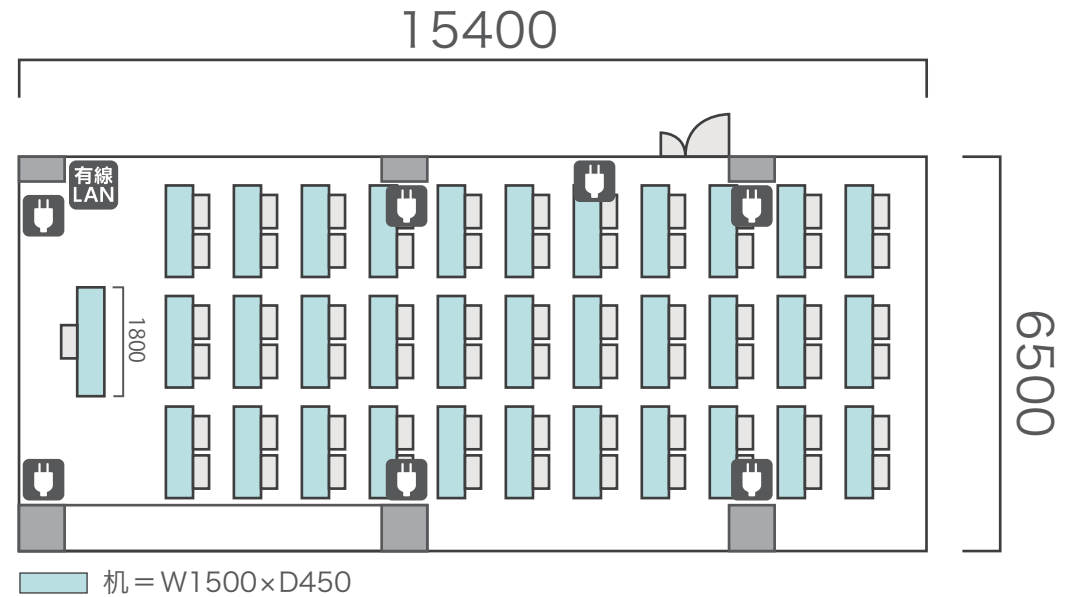

間取り図

6-A 基本型	3人掛け用 デスク	4 台
	椅子	10 脚
スクール形式	10 名	
面積・坪	15.66㎡ (4.73坪)	
天井高	2.65m	
コンセント	3ヶ所	
インターネット環境	無線wifiのみ	

島型形式 10 名

シアター形式 10 名

間取り図

6-B 基本型	2人掛け用 デスク	11台 <small>+講師用1台</small>
	椅子	23脚
スクール形式	23名	
面積・坪	41.42㎡ (12.53坪)	
天井高	2.65m	
コンセント	5ヶ所	
インターネット環境	有線LAN・無線wifi	

島型形式

20名

口の字形式

20名

シアター形式

22名

間取り図

6-C 基本型	2人掛け用 デスク	33 台 <small>+講師用1台</small>
	椅子	65 脚
スクール形式	65 名	
面積・坪	100㎡ (30.25坪)	
天井高	2.65m	
コンセント	6ヶ所	
インターネット環境	有線LAN・無線wifi	

島型形式

52名

口の字形式

40名

シアター形式

65名

間取り図

6-D 基本型	3人掛け用 デスク	52台
	椅子	154脚
スクール形式	154名	
面積・坪	181.98㎡ (55.05坪)	
天井高	2.65m	
コンセント	9ヶ所	
インターネット環境	有線LAN・無線wifi	
スクリーン	高 1.75m × 幅 2.80m	

※島型はご相談

口の字形式 **72**名

シアター形式 **154**名

間取り図

6-E 基本型	2人掛け用 デスク	15台 <small>+講師用1台</small>
	椅子	31脚
スクール形式	31名	
面積・坪	52.13㎡ (15.77坪)	
天井高	2.65m	
コンセント	8ヶ所	
インターネット環境	有線LAN・無線wifi	

島型形式

24名

口の字形式