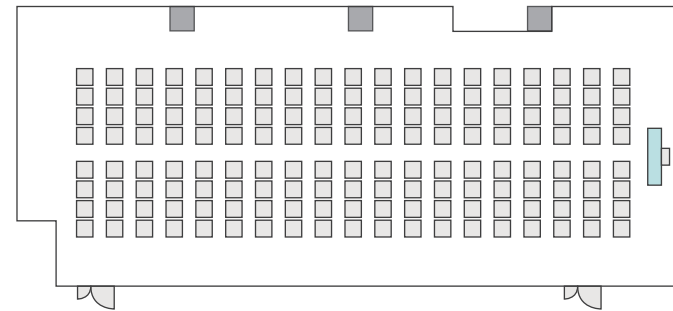

島型形式

20名

口の字形式

20名

シアター形式

22名

間取り図

6-C 基本型	2人掛け用 デスク	33 台 <small>+講師用1台</small>
	椅子	65 脚
スクール形式	65 名	
面積・坪	100㎡ (30.25坪)	
天井高	2.65m	
コンセント	6ヶ所	
インターネット環境	有線LAN・無線wifi	

島型形式

52名

口の字形式

40名

シアター形式

65名

間取り図

6-D 基本型	3人掛け用 デスク	52台
	椅子	154脚
スクール形式	154名	
面積・坪	181.98㎡ (55.05坪)	
天井高	2.65m	
コンセント	9ヶ所	
インターネット環境	有線LAN・無線wifi	
スクリーン	高 1.75m × 幅 2.80m	

※島型はご相談

口の字形式 **72**名

シアター形式 **154**名

間取り図

6-E 基本型	2人掛け用 デスク	15台 <small>+講師用1台</small>
	椅子	31脚
スクール形式	31名	
面積・坪	52.13㎡ (15.77坪)	
天井高	2.65m	
コンセント	8ヶ所	
インターネット環境	有線LAN・無線wifi	

島型形式

24名

口の字形式

24名

シアター形式

30名

間取り図

6-G 基本型	2人掛け用 デスク	12台 <small>+講師用1台</small>
	椅子	25脚
スクール形式	25名	
面積・坪	36.72㎡ (11.11坪)	
天井高	2.65m	
コンセント	3ヶ所	
インターネット環境	有線LAN・無線wifi	

島型形式

20名

口の字形式