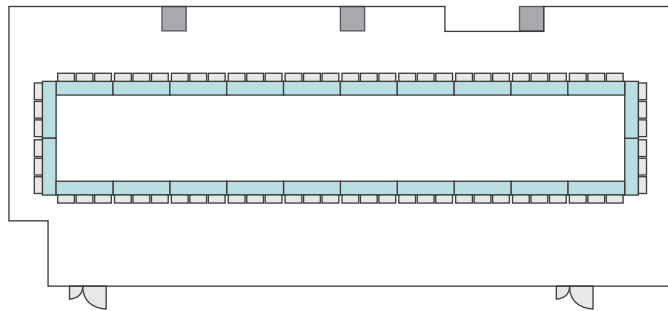

島型形式

20名

口の字形式

20名

シアター形式

22名

間取り図

6-C 基本型	2人掛け用 デスク	33 台 <small>+講師用1台</small>
	椅子	65 脚
スクール形式	65 名	
面積・坪	100㎡ (30.25坪)	
天井高	2.65m	
コンセント	6ヶ所	
インターネット環境	有線LAN・無線wifi	

島型形式

52名

口の字形式

40名

シアター形式

65名

間取り図

6-D 基本型	3人掛け用 デスク	52台
	椅子	154脚
スクール形式	154名	
面積・坪	181.98㎡ (55.05坪)	
天井高	2.65m	
コンセント	9ヶ所	
インターネット環境	有線LAN・無線wifi	
スクリーン	高 1.75m × 幅 2.80m	

※島型はご相談

口の字形式 **72**名

シアター形式 **154**名

間取り図

6-E 基本型	2人掛け用 デスク	15台 <small>+講師用1台</small>
	椅子	31脚
スクール形式	31名	
面積・坪	52.13㎡ (15.77坪)	
天井高	2.65m	
コンセント	8ヶ所	
インターネット環境	有線LAN・無線wifi	

島型形式

24名

口の字形式

24名

シアター形式

30名

間取り図

6-G 基本型	2人掛け用 デスク	12台 <small>+講師用1台</small>
	椅子	25脚
スクール形式	25名	
面積・坪	36.72㎡ (11.11坪)	
天井高	2.65m	
コンセント	3ヶ所	
インターネット環境	有線LAN・無線wifi	

島型形式

20名

口の字形式