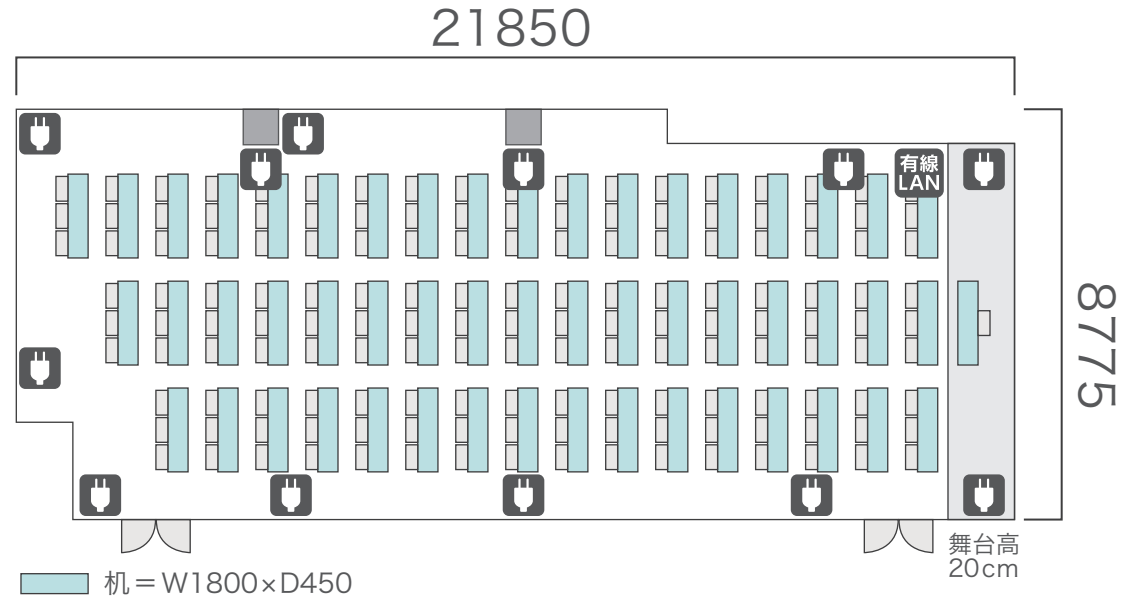

島型形式

40名

口の字形式

32名

シアター形式

49名

間取り図

5-C 基本型	2人掛け用 デスク	55台
	椅子	109脚
スクール形式	109名	
面積・坪	146.90㎡ (44.44坪)	
天井高	2.60m	
コンセント	9ヶ所	
インターネット環境	有線LAN・無線wifi	

※島型はご相談

口の字形式 **56名**

シアター形式 **109名**

間取り図

5-D 基本型	3人掛け用 デスク	52台
	椅子	154脚
スクール形式	154名	
面積・坪	181.98㎡ (55.05坪)	
天井高	2.60m	
コンセント	12ヶ所	
インターネット環境	有線LAN・無線wifi	
スクリーン	高 1.75m × 幅 2.80m	

※島型はご相談

口の字形式 **72**名

シアター形式 **154**名

間取り図

6-A 基本型	3人掛け用 デスク	4 台
	椅子	10 脚
スクール形式	10 名	
面積・坪	15.66㎡ (4.73坪)	
天井高	2.65m	
コンセント	3ヶ所	
インターネット環境	無線wifiのみ	

島型形式 10 名

シアター形式 10 名

間取り図

6-B 基本型	2人掛け用 デスク	11台 <small>+講師用1台</small>
	椅子	23脚
スクール形式	23名	
面積・坪	41.42㎡ (12.53坪)	
天井高	2.65m	
コンセント	5ヶ所	
インターネット環境	有線LAN・無線wifi	

島型形式

20名

口の字形式

20名

シアター形式

22名

間取り図

6-C 基本型	2人掛け用 デスク	33 台 <small>+講師用1台</small>
	椅子	65 脚
スクール形式	65 名	
面積・坪	100㎡ (30.25坪)	
天井高	2.65m	
コンセント	6ヶ所	
インターネット環境	有線LAN・無線wifi	