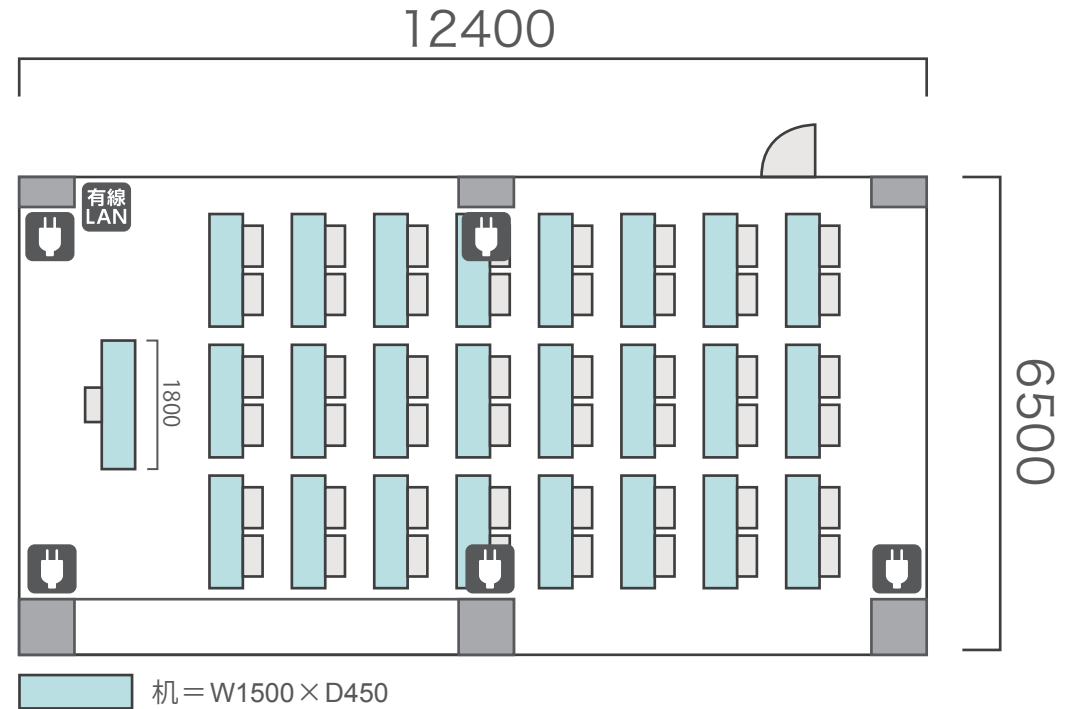

間取り図

5-A 基本型	3人掛け用 デスク	4 台
	椅子	10 脚
スクール形式	10 名	
面積・坪	18.55 m ² (5.61 坪)	
天井高	2.60m	
コンセント	3ヶ所	
インターネット環境	無線wifiのみ	

島型形式

10 名

シアター形式

10 名

間取り図

5-B 基本型	2人掛け用 デスク	24台 <small>+講師用1台</small>
	椅子	49脚
スクール形式	49名	
面積・坪	75.72㎡ (22.91坪)	
天井高	2.60m	
コンセント	5ヶ所	
インターネット環境	有線LAN・無線wifi	

島型形式

40名

口の字形式

32名

シアター形式

49名

間取り図

5-C 基本型	2人掛け用 デスク	55台
	椅子	109脚
スクール形式	109名	
面積・坪	146.90㎡ (44.44坪)	
天井高	2.60m	
コンセント	9ヶ所	
インターネット環境	有線LAN・無線wifi	

※島型はご相談

口の字形式 **56名**

シアター形式 **109名**

間取り図

5-D 基本型	3人掛け用 デスク	52台
	椅子	154脚
スクール形式	154名	
面積・坪	181.98㎡ (55.05坪)	
天井高	2.60m	
コンセント	12ヶ所	
インターネット環境	有線LAN・無線wifi	
スクリーン	高 1.75m × 幅 2.80m	

※島型はご相談

口の字形式 **72**名

シアター形式 **154**名

島型形式

52名

口の字形式

40名

シアター形式

65名

間取り図

6-D 基本型	3人掛け用 デスク	52台
	椅子	154脚
スクール形式	154名	
面積・坪	181.98㎡ (55.05坪)	
天井高	2.65m	
コンセント	9ヶ所	
インターネット環境	有線LAN・無線wifi	
スクリーン	高 1.75m × 幅 2.80m	