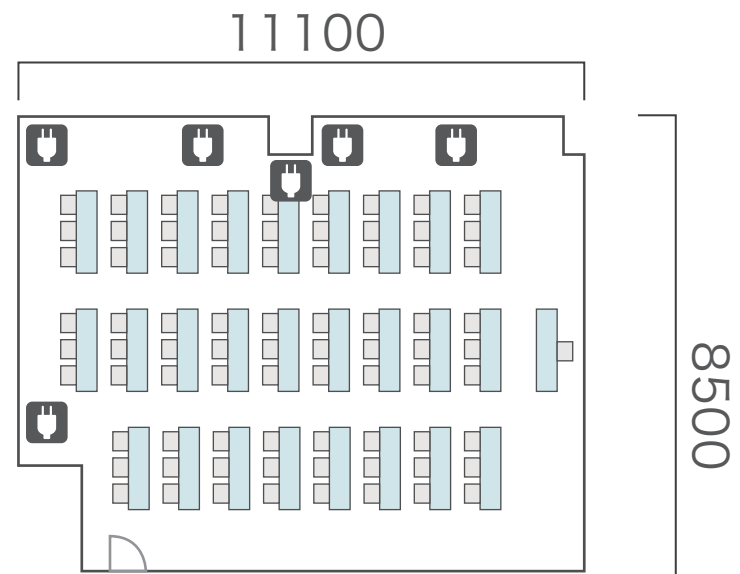

16名

シアター形式

22名

間取り図

7-C 基本型	2人掛け用 デスク	18 台 <small>+講師用1台</small>
	椅子	37 脚
スクール形式	37 名	
面積・坪	48.04 m ² (14.53 坪)	
天井高	2.65m	
コンセント	5ヶ所	
インターネット環境	有線LAN・無線wifi	

島型形式

28名

口の字形式

24名

シアター形式

36名

間取り図

7-D 基本型	3人掛け用 デスク	27 台
	椅子	79 脚
スクール形式	79 名	
面積・坪	94.13 m ² (28.47 坪)	
天井高	2.65m	
コンセント	6ヶ所	
インターネット環境	無線wifi	
スクリーン	高 1.75m × 幅 2.80m	

※島型はご相談

机 = W1800×D450

口の字形式 42 名

シアター形式 79 名

間取り図

7-E 基本型	3人掛け用 デスク	4 台
	椅子	12 脚
スクール形式	12 名	
面積・坪	20.8 m ² (6.29 坪)	
天井高	2.65m	
コンセント	3ヶ所	
インターネット環境	無線wifiのみ	

シアター形式 12名