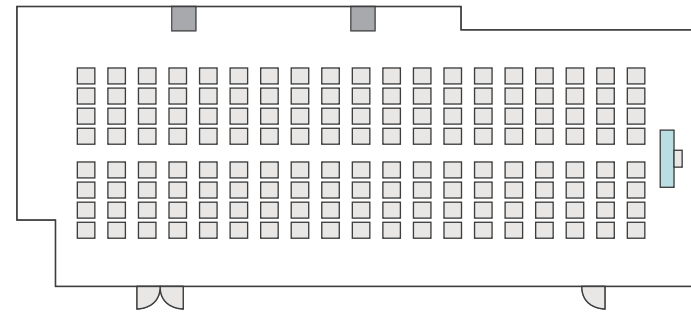

島型形式

40名

口の字形式

32名

シアター形式

49名

間取り図

5-C 基本型	2人掛け用 デスク	55台
	椅子	109脚
スクール形式	109名	
面積・坪	146.90㎡ (44.44坪)	
天井高	2.60m	
コンセント	9ヶ所	
インターネット環境	有線LAN・無線wifi	

※島型はご相談

口の字形式 **56名**

シアター形式 **109名**

間取り図

5-D 基本型	3人掛け用 デスク	52台
	椅子	154脚
スクール形式	154名	
面積・坪	181.98㎡ (55.05坪)	
天井高	2.60m	
コンセント	12ヶ所	
インターネット環境	有線LAN・無線wifi	
スクリーン	高 1.75m × 幅 2.80m	

※島型はご相談

口の字形式 **72**名

シアター形式 **154**名

間取り図

6-A 基本型	3人掛け用 デスク	4 台
	椅子	10 脚
スクール形式	10 名	
面積・坪	15.66㎡ (4.73坪)	
天井高	2.65m	
コンセント	3ヶ所	
インターネット環境	無線wifiのみ	

島型形式 10 名

シアター形式 10 名

間取り図

6-B 基本型	2人掛け用 デスク	11台 <small>+講師用1台</small>
	椅子	23脚
スクール形式	23名	
面積・坪	41.42㎡ (12.53坪)	
天井高	2.65m	
コンセント	5ヶ所	
インターネット環境	有線LAN・無線wifi	

島型形式

20名

口の字形式

20名

シアター形式

22名

間取り図

6-C 基本型	2人掛け用 デスク	33 台 <small>+講師用1台</small>
	椅子	65 脚
スクール形式	65 名	
面積・坪	100㎡ (30.25坪)	
天井高	2.65m	
コンセント	6ヶ所	
インターネット環境	有線LAN・無線wifi	