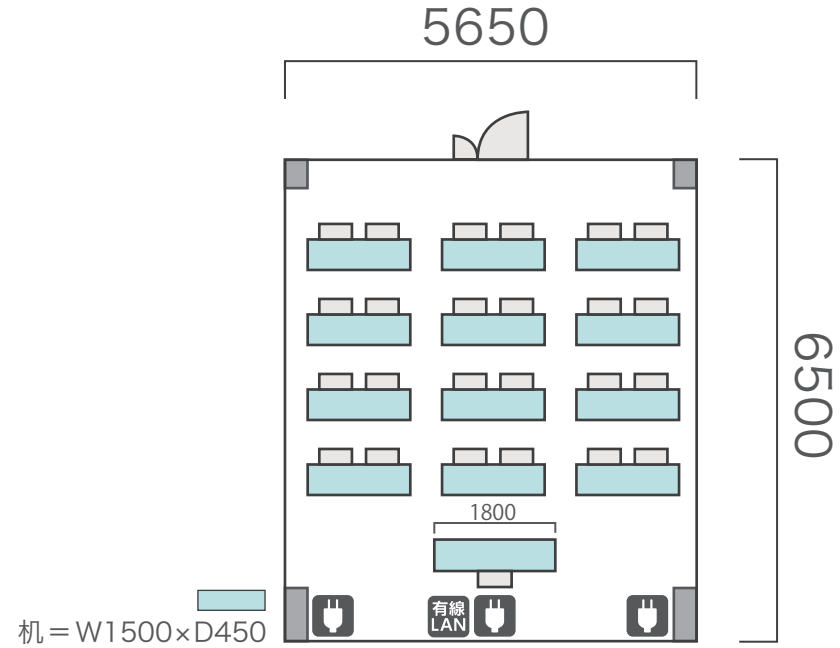

※島型はご相談

口の字形式 **72**名

シアター形式 **154**名

間取り図

6-E 基本型	2人掛け用 デスク	15台 <small>+講師用1台</small>
	椅子	31脚
スクール形式	31名	
面積・坪	52.13㎡ (15.77坪)	
天井高	2.65m	
コンセント	8ヶ所	
インターネット環境	有線LAN・無線wifi	

島型形式

24名

口の字形式

24名

シアター形式

30名

間取り図

6-G 基本型	2人掛け用 デスク	12台 <small>+講師用1台</small>
	椅子	25脚
スクール形式	25名	
面積・坪	36.72㎡ (11.11坪)	
天井高	2.65m	
コンセント	3ヶ所	
インターネット環境	有線LAN・無線wifi	

島型形式

20名

口の字形式

16名

シアター形式

24名

間取り図

7-A 基本型	2人掛け用 デスク	11台 <small>+講師用1台</small>
	椅子	23脚
スクール形式	23名	
面積・坪	39.18㎡ (11.85坪)	
天井高	2.65m	
コンセント	5ヶ所	
インターネット環境	有線LAN・無線wifi	

島型形式

16名

口の字形式

16名

シアター形式

22名

間取り図

7-B 基本型	2人掛け用 デスク	11台 <small>+講師用1台</small>
	椅子	23脚
スクール形式	23名	
面積・坪	39.18㎡ (11.85坪)	
天井高	2.65m	
コンセント	7ヶ所	
インターネット環境	有線LAN・無線wifi	

島型形式

16名

口の字形式