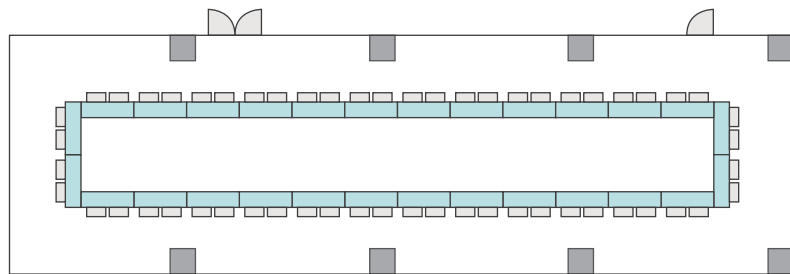

間取り図

5-A 基本型	3人掛け用 デスク	4 台
	椅子	10 脚
スクール形式	10 名	
面積・坪	18.55 m ² (5.61 坪)	
天井高	2.60m	
コンセント	3ヶ所	
インターネット環境	無線wifiのみ	

島型形式

10 名

シアター形式

10 名

間取り図

5-B 基本型	2人掛け用 デスク	24台 <small>+講師用1台</small>
	椅子	49脚
スクール形式	49名	
面積・坪	75.72㎡ (22.91坪)	
天井高	2.60m	
コンセント	5ヶ所	
インターネット環境	有線LAN・無線wifi	

島型形式

40名

口の字形式

32名

シアター形式

49名

間取り図

5-C 基本型	2人掛け用 デスク	55台
	椅子	109脚
スクール形式	109名	
面積・坪	146.90㎡ (44.44坪)	
天井高	2.60m	
コンセント	9ヶ所	
インターネット環境	有線LAN・無線wifi	

※島型はご相談

口の字形式 **56名**

シアター形式 **109名**

間取り図

5-D 基本型	3人掛け用 デスク	52台
	椅子	154脚
スクール形式	154名	
面積・坪	181.98㎡ (55.05坪)	
天井高	2.60m	
コンセント	12ヶ所	
インターネット環境	有線LAN・無線wifi	
スクリーン	高 1.75m × 幅 2.80m	

※島型はご相談

口の字形式 **72**名

シアター形式 **154**名

間取り図

6-A 基本型	3人掛け用 デスク	4 台
	椅子	10 脚
スクール形式	10 名	
面積・坪	15.66㎡ (4.73坪)	
天井高	2.65m	
コンセント	3ヶ所	
インターネット環境	無線wifiのみ	

島型形式 10 名

シアター形式 10 名

間取り図

6-B 基本型	2人掛け用 デスク	11台 <small>+講師用1台</small>
	椅子	23脚
スクール形式	23名	
面積・坪	41.42㎡ (12.53坪)	
天井高	2.65m	
コンセント	5ヶ所	
インターネット環境	有線LAN・無線wifi	