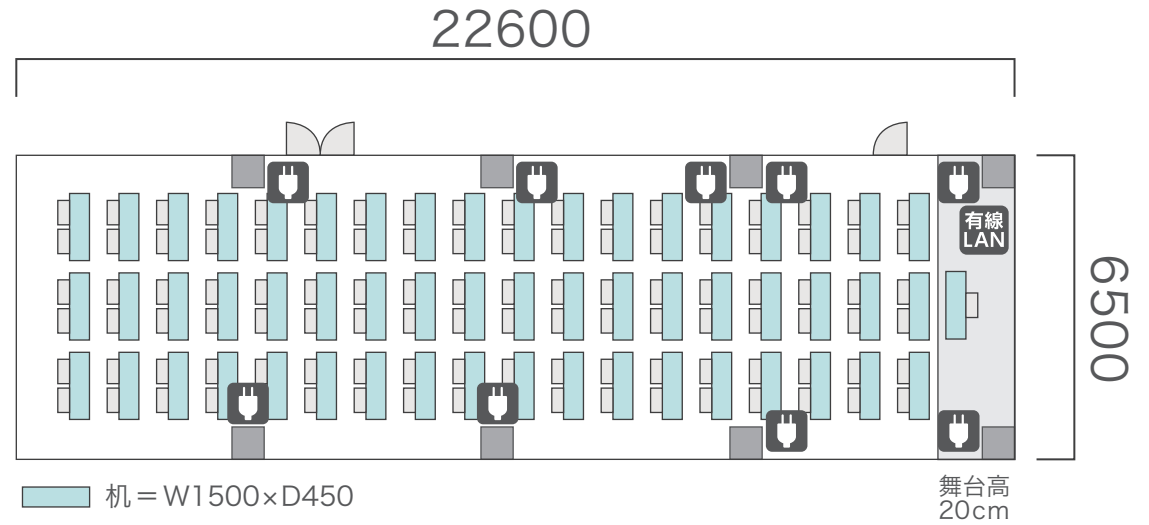

間取り図

5-A 基本型	3人掛け用 デスク	4 台
	椅子	10 脚
スクール形式	10 名	
面積・坪	18.55 m ² (5.61 坪)	
天井高	2.60m	
コンセント	3ヶ所	
インターネット環境	無線wifiのみ	

島型形式

10 名

シアター形式

10 名

間取り図

5-B 基本型	2人掛け用 デスク	24台 <small>+講師用1台</small>
	椅子	49脚
スクール形式	49名	
面積・坪	75.72㎡ (22.91坪)	
天井高	2.60m	
コンセント	5ヶ所	
インターネット環境	有線LAN・無線wifi	

島型形式

40名

口の字形式

32名

シアター形式

49名

間取り図

5-C 基本型	2人掛け用 デスク	55台
	椅子	109脚
スクール形式	109名	
面積・坪	146.90㎡ (44.44坪)	
天井高	2.60m	
コンセント	9ヶ所	
インターネット環境	有線LAN・無線wifi	

※島型はご相談

口の字形式 **56名**

シアター形式 **109名**

間取り図

5-D 基本型	3人掛け用 デスク	52台
	椅子	154脚
スクール形式	154名	
面積・坪	181.98㎡ (55.05坪)	
天井高	2.60m	
コンセント	12ヶ所	
インターネット環境	有線LAN・無線wifi	
スクリーン	高 1.75m × 幅 2.80m	

※島型はご相談

口の字形式 **72**名

シアター形式 **154**名

島型形式

20名

口の字形式

20名

シアター形式

22名

間取り図

6-C 基本型	2人掛け用 デスク	33 台 <small>+講師用1台</small>
	椅子	65 脚
スクール形式	65 名	
面積・坪	100㎡ (30.25坪)	
天井高	2.65m	
コンセント	6ヶ所	
インターネット環境	有線LAN・無線wifi	