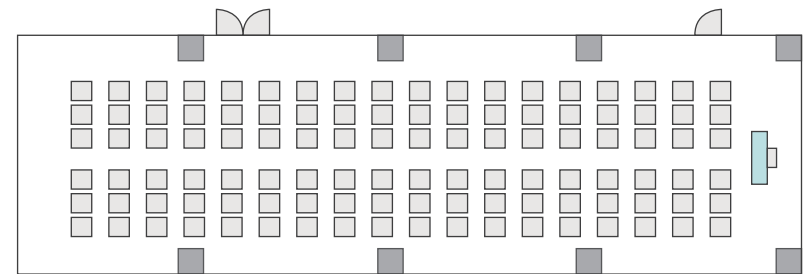

間取り図

5-A 基本型	3人掛け用 デスク	4 台
	椅子	10 脚
スクール形式	10 名	
面積・坪	18.55 m ² (5.61 坪)	
天井高	2.60m	
コンセント	3ヶ所	
インターネット環境	無線wifiのみ	

島型形式

10 名

シアター形式

10 名

間取り図

5-B 基本型	2人掛け用 デスク	24台 <small>+講師用1台</small>
	椅子	49脚
スクール形式	49名	
面積・坪	75.72㎡ (22.91坪)	
天井高	2.60m	
コンセント	5ヶ所	
インターネット環境	有線LAN・無線wifi	

島型形式

40名

口の字形式

32名

シアター形式

49名

間取り図

5-C 基本型	2人掛け用 デスク	55台
	椅子	109脚
スクール形式	109名	
面積・坪	146.90㎡ (44.44坪)	
天井高	2.60m	
コンセント	9ヶ所	
インターネット環境	有線LAN・無線wifi	

※島型はご相談

口の字形式 **56名**

シアター形式 **109名**

間取り図

5-D 基本型	3人掛け用 デスク	52台
	椅子	154脚
スクール形式	154名	
面積・坪	181.98㎡ (55.05坪)	
天井高	2.60m	
コンセント	12ヶ所	
インターネット環境	有線LAN・無線wifi	
スクリーン	高 1.75m × 幅 2.80m	

※島型はご相談

口の字形式 **72**名

シアター形式 **154**名

間取り図

6-A 基本型	3人掛け用 デスク	4 台
	椅子	10 脚
スクール形式	10 名	
面積・坪	15.66㎡ (4.73坪)	
天井高	2.65m	
コンセント	3ヶ所	
インターネット環境	無線wifiのみ	

島型形式 10 名

シアター形式 10 名

間取り図

6-B 基本型	2人掛け用 デスク	11台 <small>+講師用1台</small>
	椅子	23脚
スクール形式	23名	
面積・坪	41.42㎡ (12.53坪)	
天井高	2.65m	
コンセント	5ヶ所	
インターネット環境	有線LAN・無線wifi	