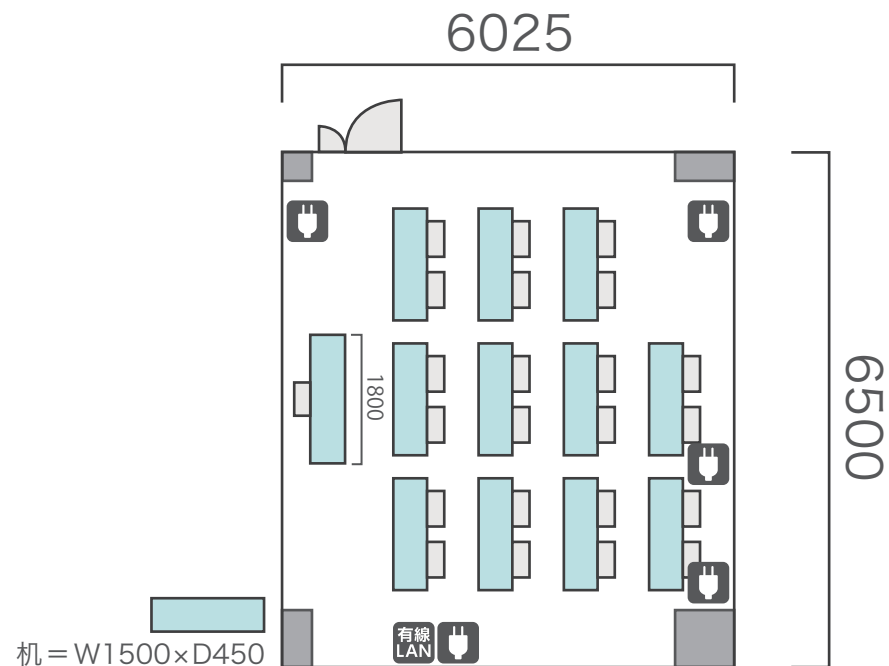

※島型はご相談

口の字形式 **56名**

シアター形式 **109名**

間取り図

5-D 基本型	3人掛け用 デスク	52台
	椅子	154脚
スクール形式	154名	
面積・坪	181.98㎡ (55.05坪)	
天井高	2.60m	
コンセント	12ヶ所	
インターネット環境	有線LAN・無線wifi	
スクリーン	高 1.75m × 幅 2.80m	

※島型はご相談

口の字形式 **72**名

シアター形式 **154**名

間取り図

6-A 基本型	3人掛け用 デスク	4 台
	椅子	10 脚
スクール形式	10 名	
面積・坪	15.66㎡ (4.73坪)	
天井高	2.65m	
コンセント	3ヶ所	
インターネット環境	無線wifiのみ	

島型形式 10 名

シアター形式 10 名

間取り図

6-B 基本型	2人掛け用 デスク	11台 <small>+講師用1台</small>
	椅子	23脚
スクール形式	23名	
面積・坪	41.42㎡ (12.53坪)	
天井高	2.65m	
コンセント	5ヶ所	
インターネット環境	有線LAN・無線wifi	

島型形式

20名

口の字形式

20名

シアター形式

22名

間取り図

6-C 基本型	2人掛け用 デスク	33 台 <small>+講師用1台</small>
	椅子	65 脚
スクール形式	65 名	
面積・坪	100㎡ (30.25坪)	
天井高	2.65m	
コンセント	6ヶ所	
インターネット環境	有線LAN・無線wifi	

島型形式

52名

口の字形式

40名

シアター形式

65名

間取り図

6-D 基本型	3人掛け用 デスク	52台
	椅子	154脚
スクール形式	154名	
面積・坪	181.98㎡ (55.05坪)	
天井高	2.65m	
コンセント	9ヶ所	
インターネット環境	有線LAN・無線wifi	
スクリーン	高 1.75m × 幅 2.80m	