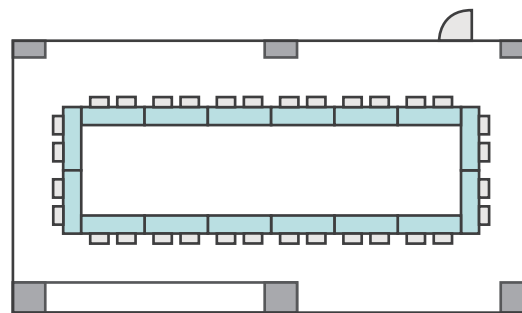

間取り図

5-A 基本型	3人掛け用 デスク	4 台
	椅子	10 脚
スクール形式	10 名	
面積・坪	18.55 m ² (5.61 坪)	
天井高	2.60m	
コンセント	3ヶ所	
インターネット環境	無線wifiのみ	

島型形式

10 名

シアター形式

10 名

間取り図

5-B 基本型	2人掛け用 デスク	24台 <small>+講師用1台</small>
	椅子	49脚
スクール形式	49名	
面積・坪	75.72㎡ (22.91坪)	
天井高	2.60m	
コンセント	5ヶ所	
インターネット環境	有線LAN・無線wifi	

島型形式

40名

口の字形式

32名

シアター形式

49名

間取り図

5-C 基本型	2人掛け用 デスク	55台
	椅子	109脚
スクール形式	109名	
面積・坪	146.90㎡ (44.44坪)	
天井高	2.60m	
コンセント	9ヶ所	
インターネット環境	有線LAN・無線wifi	

※島型はご相談

口の字形式 **56名**

シアター形式 **109名**

間取り図

5-D 基本型	3人掛け用 デスク	52台
	椅子	154脚
スクール形式	154名	
面積・坪	181.98㎡ (55.05坪)	
天井高	2.60m	
コンセント	12ヶ所	
インターネット環境	有線LAN・無線wifi	
スクリーン	高 1.75m × 幅 2.80m	

※島型はご相談

口の字形式 **72**名

シアター形式 **154**名