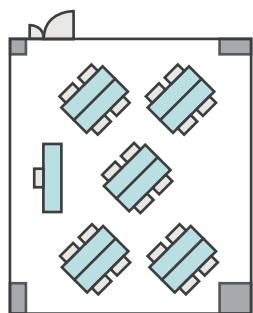

※島型はご相談

口の字形式 **56名**

シアター形式 **109名**

間取り図

5-D 基本型	3人掛け用 デスク	52台
	椅子	154脚
スクール形式	154名	
面積・坪	181.98㎡ (55.05坪)	
天井高	2.60m	
コンセント	12ヶ所	
インターネット環境	有線LAN・無線wifi	
スクリーン	高 1.75m × 幅 2.80m	

※島型はご相談

口の字形式 **72**名

シアター形式 **154**名

間取り図

6-A 基本型	3人掛け用 デスク	4 台
	椅子	10 脚
スクール形式	10 名	
面積・坪	15.66㎡ (4.73坪)	
天井高	2.65m	
コンセント	3ヶ所	
インターネット環境	無線wifiのみ	

島型形式 10 名

シアター形式 10 名

間取り図

6-B 基本型	2人掛け用 デスク	11台 <small>+講師用1台</small>
	椅子	23脚
スクール形式	23名	
面積・坪	41.42㎡ (12.53坪)	
天井高	2.65m	
コンセント	5ヶ所	
インターネット環境	有線LAN・無線wifi	

島型形式

20名

口の字形式

20名

シアター形式

22名

間取り図

6-C 基本型	2人掛け用 デスク	33 台 <small>+講師用1台</small>
	椅子	65 脚
スクール形式	65 名	
面積・坪	100㎡ (30.25坪)	
天井高	2.65m	
コンセント	6ヶ所	
インターネット環境	有線LAN・無線wifi	

島型形式

52名

口の字形式

40名

シアター形式

65名

間取り図

6-D 基本型	3人掛け用 デスク	52台
	椅子	154脚
スクール形式	154名	
面積・坪	181.98㎡ (55.05坪)	
天井高	2.65m	
コンセント	9ヶ所	
インターネット環境	有線LAN・無線wifi	
スクリーン	高 1.75m × 幅 2.80m	