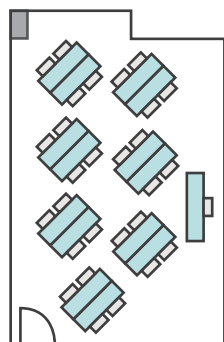

16名

シアター形式

22名

間取り図

7-B 基本型	2人掛け用 デスク	11台 <small>+講師用1台</small>
	椅子	23脚
スクール形式	23名	
面積・坪	39.18㎡ (11.85坪)	
天井高	2.65m	
コンセント	7ヶ所	
インターネット環境	有線LAN・無線wifi	

島型形式

16名

口の字形式

16名

シアター形式

22名

間取り図

7-C 基本型	2人掛け用 デスク	18 台 <small>+講師用1台</small>
	椅子	37 脚
スクール形式	37 名	
面積・坪	48.04 m ² (14.53 坪)	
天井高	2.65m	
コンセント	5ヶ所	
インターネット環境	有線LAN・無線wifi	

島型形式

28名

口の字形式

24名

シアター形式

36名

間取り図

7-D 基本型	3人掛け用 デスク	27 台
	椅子	79 脚
スクール形式	79 名	
面積・坪	94.13 m ² (28.47 坪)	
天井高	2.65m	
コンセント	6ヶ所	
インターネット環境	無線wifi	
スクリーン	高 1.75m × 幅 2.80m	

※島型はご相談

机 = W1800×D450

口の字形式 42 名