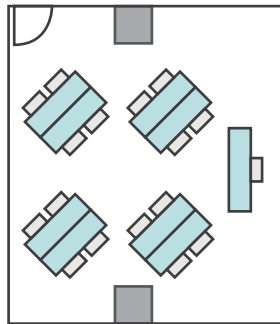

16名

シアター形式

24名

間取り図

7-A 基本型	2人掛け用 デスク	11台 <small>+講師用1台</small>
	椅子	23脚
スクール形式	23名	
面積・坪	39.18㎡ (11.85坪)	
天井高	2.65m	
コンセント	5ヶ所	
インターネット環境	有線LAN・無線wifi	

島型形式

16名

口の字形式

16名

シアター形式

22名

間取り図

7-B 基本型	2人掛け用 デスク	11台 <small>+講師用1台</small>
	椅子	23脚
スクール形式	23名	
面積・坪	39.18㎡ (11.85坪)	
天井高	2.65m	
コンセント	7ヶ所	
インターネット環境	有線LAN・無線wifi	

島型形式

16名

口の字形式

16名

シアター形式

22名

間取り図

7-C 基本型	2人掛け用 デスク	18 台 <small>+講師用1台</small>
	椅子	37 脚
スクール形式	37 名	
面積・坪	48.04 m ² (14.53 坪)	
天井高	2.65m	
コンセント	5ヶ所	
インターネット環境	有線LAN・無線wifi	

島型形式

28名

口の字形式