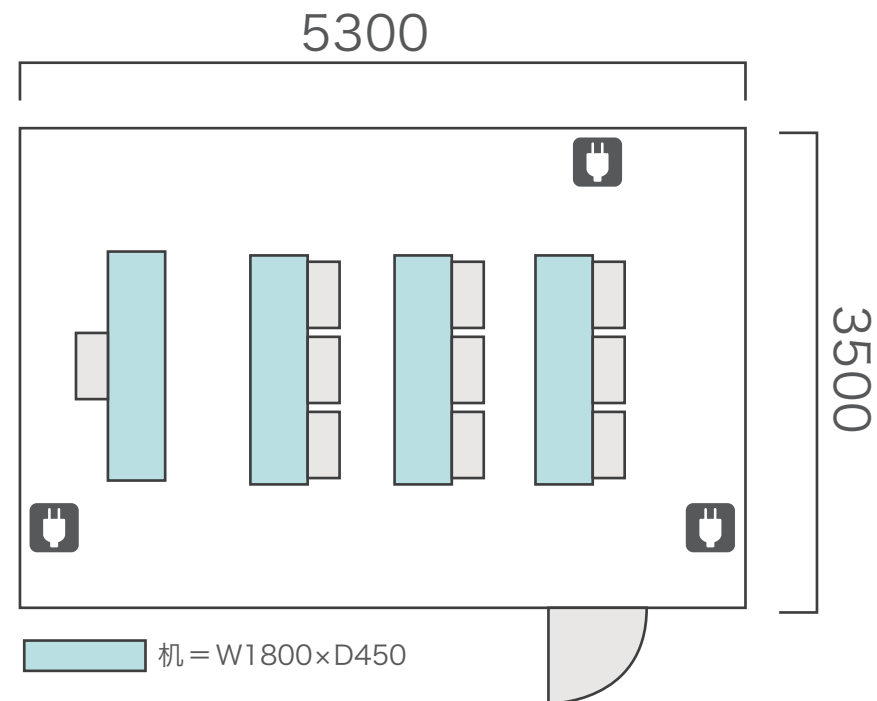

間取り図

5-A 基本型	3人掛け用 デスク	4 台
	椅子	10 脚
スクール形式	10 名	
面積・坪	18.55 m ² (5.61 坪)	
天井高	2.60m	
コンセント	3ヶ所	
インターネット環境	無線wifiのみ	

島型形式

10 名

シアター形式

10 名

間取り図

5-B 基本型	2人掛け用 デスク	24台 <small>+講師用1台</small>
	椅子	49脚
スクール形式	49名	
面積・坪	75.72㎡ (22.91坪)	
天井高	2.60m	
コンセント	5ヶ所	
インターネット環境	有線LAN・無線wifi	

島型形式

40名

口の字形式

32名

シアター形式

49名

間取り図

5-C 基本型	2人掛け用 デスク	55台
	椅子	109脚
スクール形式	109名	
面積・坪	146.90㎡ (44.44坪)	
天井高	2.60m	
コンセント	9ヶ所	
インターネット環境	有線LAN・無線wifi	

※島型はご相談

口の字形式 **56名**

シアター形式 **109名**

間取り図

5-D 基本型	3人掛け用 デスク	52台
	椅子	154脚
スクール形式	154名	
面積・坪	181.98㎡ (55.05坪)	
天井高	2.60m	
コンセント	12ヶ所	
インターネット環境	有線LAN・無線wifi	
スクリーン	高 1.75m × 幅 2.80m	

※島型はご相談

口の字形式 **72**名

シアター形式 **154**名

島型形式

20名

口の字形式

20名

シアター形式

22名

間取り図

6-C 基本型	2人掛け用 デスク	33 台 <small>+講師用1台</small>
	椅子	65 脚
スクール形式	65 名	
面積・坪	100㎡ (30.25坪)	
天井高	2.65m	
コンセント	6ヶ所	
インターネット環境	有線LAN・無線wifi	