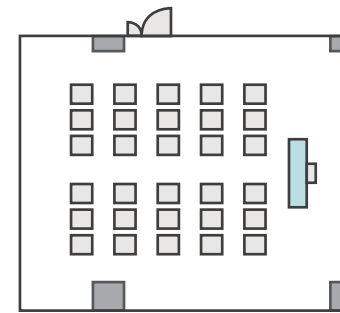

島型形式

52名

口の字形式

40名

シアター形式

65名

間取り図

6-D 基本型	3人掛け用 デスク	52台
	椅子	154脚
スクール形式	154名	
面積・坪	181.98㎡ (55.05坪)	
天井高	2.65m	
コンセント	9ヶ所	
インターネット環境	有線LAN・無線wifi	
スクリーン	高 1.75m × 幅 2.80m	

※島型はご相談

口の字形式 **72**名

シアター形式 **154**名

間取り図

6-E 基本型	2人掛け用 デスク	15台 <small>+講師用1台</small>
	椅子	31脚
スクール形式	31名	
面積・坪	52.13㎡ (15.77坪)	
天井高	2.65m	
コンセント	8ヶ所	
インターネット環境	有線LAN・無線wifi	

島型形式

24名

口の字形式

24名

シアター形式

30名

間取り図

6-G 基本型	2人掛け用 デスク	12台 <small>+講師用1台</small>
	椅子	25脚
スクール形式	25名	
面積・坪	36.72㎡ (11.11坪)	
天井高	2.65m	
コンセント	3ヶ所	
インターネット環境	有線LAN・無線wifi	

島型形式

20名

口の字形式

16名

シアター形式

24名

間取り図

7-A 基本型	2人掛け用 デスク	11台 <small>+講師用1台</small>
	椅子	23脚
スクール形式	23名	
面積・坪	39.18㎡ (11.85坪)	
天井高	2.65m	
コンセント	5ヶ所	
インターネット環境	有線LAN・無線wifi	

島型形式

16名

口の字形式