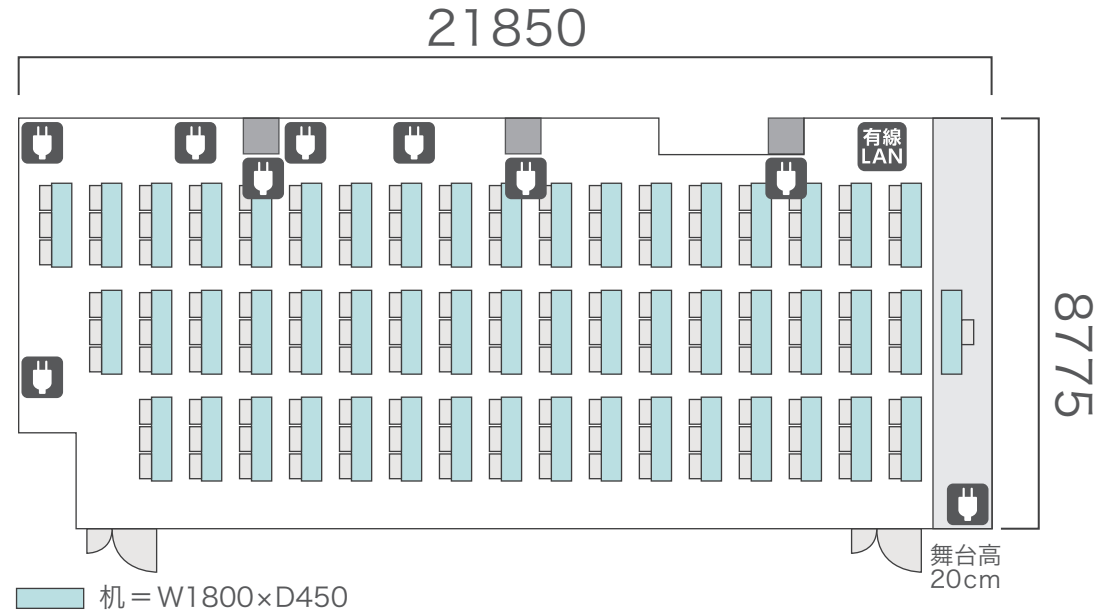

島型形式

20名

口の字形式

20名

シアター形式

22名

間取り図

6-C 基本型	2人掛け用 デスク	33 台 <small>+講師用1台</small>
	椅子	65 脚
スクール形式	65 名	
面積・坪	100㎡ (30.25坪)	
天井高	2.65m	
コンセント	6ヶ所	
インターネット環境	有線LAN・Wi-Fi	

島型形式

52名

口の字形式

40名

シアター形式

65名

間取り図

6-D 基本型	3人掛け用 デスク	52台
	椅子	154脚
スクール形式	154名	
面積・坪	181.98㎡ (55.05坪)	
天井高	2.65m	
コンセント	9ヶ所	
インターネット環境	有線LAN・Wi-Fi	
スクリーン	高 1.75m × 幅 2.80m	

※島型はご相談

口の字形式 **72名**

シアター形式 **154名**

間取り図

6-E 基本型	2人掛け用 デスク	15 台 <small>+講師用1台</small>
	椅子	31 脚
スクール形式	31 名	
面積・坪	52.13 m ² (15.77 坪)	
天井高	2.65 m	
コンセント	8ヶ所	
インターネット環境	有線 LAN・Wi-Fi	

島型形式

24名

口の字形式

24名

シアター形式

30名

間取り図

6-G 基本型	2人掛け用 デスク	12台 <small>+講師用1台</small>
	椅子	25脚
スクール形式	25名	
面積・坪	36.72㎡ (11.11坪)	
天井高	2.65m	
コンセント	3ヶ所	
インターネット環境	有線LAN・Wi-Fi	

島型形式

20名

口の字形式