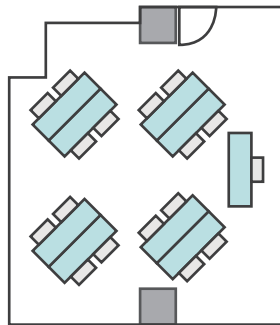

24名

シアター形式

30名

間取り図

6-G 基本型	2人掛け用 デスク	12台 <small>+講師用1台</small>
	椅子	25脚
スクール形式	25名	
面積・坪	36.72㎡ (11.11坪)	
天井高	2.65m	
コンセント	3ヶ所	
インターネット環境	有線LAN・Wi-Fi	

島型形式

20名

口の字形式

16名

シアター形式

24名

間取り図

7-A 基本型	2人掛け用 デスク	11台 <small>+講師用1台</small>
	椅子	23脚
スクール形式	23名	
面積・坪	39.18㎡ (11.85坪)	
天井高	2.65m	
コンセント	5ヶ所	
インターネット環境	有線LAN・Wi-Fi	

島型形式

16名

口の字形式

16名

シアター形式

22名

間取り図

7-B 基本型	2人掛け用 デスク	11 台 <small>+講師用1台</small>
	椅子	23 脚
スクール形式	23 名	
面積・坪	39.18㎡ (11.85坪)	
天井高	2.65m	
コンセント	7ヶ所	
インターネット環境	有線LAN・Wi-Fi	

島型形式

16名

口の字形式