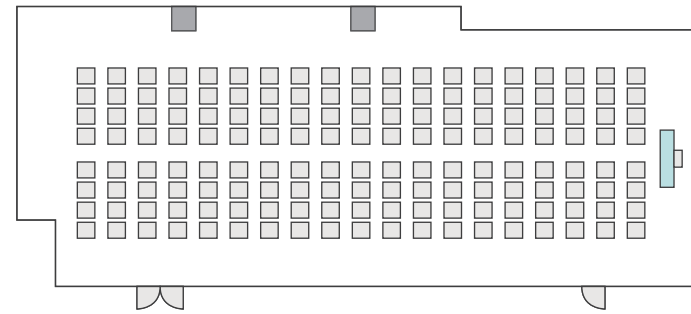

島型形式

40名

口の字形式

32名

シアター形式

49名

間取り図

5-C 基本型	2人掛け用 デスク	55台
	椅子	109脚
スクール形式	109名	
面積・坪	146.90㎡ (44.44坪)	
天井高	2.60m	
コンセント	9ヶ所	
インターネット環境	有線LAN・Wi-Fi	

※島型はご相談

口の字形式 **56**名

シアター形式 **109**名

間取り図

5-D 基本型	3人掛け用 デスク	52台
	椅子	154脚
スクール形式	154名	
面積・坪	181.98㎡ (55.05坪)	
天井高	2.60m	
コンセント	12ヶ所	
インターネット環境	有線LAN・Wi-Fi	
スクリーン	高 1.75m × 幅 2.80m	

※島型はご相談

口の字形式 72名

シアター形式 154名

間取り図

6-A 基本型	3人掛け用 デスク	4 台
	椅子	10 脚
スクール形式	10 名	
面積・坪	15.66㎡ (4.73坪)	
天井高	2.65m	
コンセント	3ヶ所	
インターネット環境	Wi-Fi	

島型形式 10 名

シアター形式 10 名

間取り図

6-B 基本型	2人掛け用 デスク	11台 <small>+講師用1台</small>
	椅子	23脚
スクール形式	23名	
面積・坪	41.42㎡ (12.53坪)	
天井高	2.65m	
コンセント	5ヶ所	
インターネット環境	有線LAN・Wi-Fi	

島型形式

20名

口の字形式

20名

シアター形式

22名

間取り図

6-C 基本型	2人掛け用 デスク	33 台 <small>+講師用1台</small>
	椅子	65 脚
スクール形式	65 名	
面積・坪	100㎡ (30.25坪)	
天井高	2.65m	
コンセント	6ヶ所	
インターネット環境	有線LAN・Wi-Fi	