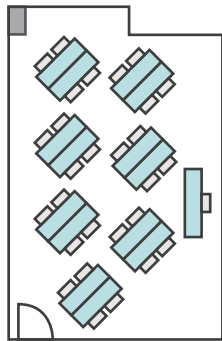

16名

シアター形式

22名

間取り図

7-B 基本型	2人掛け用 デスク	11 台 <small>+講師用1台</small>
	椅子	23 脚
スクール形式	23 名	
面積・坪	39.18㎡ (11.85坪)	
天井高	2.65m	
コンセント	7ヶ所	
インターネット環境	有線LAN・Wi-Fi	

島型形式

16名

口の字形式

16名

シアター形式

22名

間取り図

7-C 基本型	2人掛け用 デスク	18 台 <small>+講師用1台</small>
	椅子	37 脚
スクール形式	37 名	
面積・坪	48.04 m ² (14.53 坪)	
天井高	2.65m	
コンセント	5ヶ所	
インターネット環境	有線LAN・Wi-Fi	

島型形式

28名

口の字形式

24名

シアター形式

36名

間取り図

7-D 基本型	3人掛け用 デスク	27 台
	椅子	79 脚
スクール形式	79 名	
面積・坪	94.13 m ² (28.47 坪)	
天井高	2.65m	
コンセント	6ヶ所	
インターネット環境	有線LANのみ	
スクリーン	高 1.75m × 幅 2.80m	

※島型はご相談

机 = W1800 x D450

口の字形式 42 名