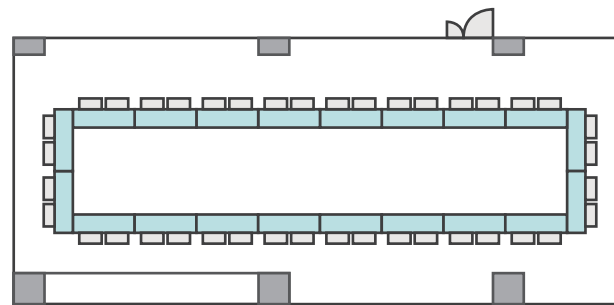

間取り図

6-A 基本型	3人掛け用 デスク	4 台
	椅子	10 脚
スクール形式	10 名	
面積・坪	15.66㎡ (4.73坪)	
天井高	2.65m	
コンセント	3ヶ所	
インターネット環境	Wi-Fi	

島型形式 10 名

シアター形式 10 名

間取り図

6-B 基本型	2人掛け用 デスク	11台 <small>+講師用1台</small>
	椅子	23脚
スクール形式	23名	
面積・坪	41.42㎡ (12.53坪)	
天井高	2.65m	
コンセント	5ヶ所	
インターネット環境	有線LAN・Wi-Fi	

島型形式

20名

口の字形式

20名

シアター形式

22名

間取り図

6-C 基本型	2人掛け用 デスク	33 台 <small>+講師用1台</small>
	椅子	65 脚
スクール形式	65 名	
面積・坪	100㎡ (30.25坪)	
天井高	2.65m	
コンセント	6ヶ所	
インターネット環境	有線LAN・Wi-Fi	

島型形式

52名

口の字形式

40名

シアター形式

65名

間取り図

6-D 基本型	3人掛け用 デスク	52台
	椅子	154脚
スクール形式	154名	
面積・坪	181.98㎡ (55.05坪)	
天井高	2.65m	
コンセント	9ヶ所	
インターネット環境	有線LAN・Wi-Fi	
スクリーン	高 1.75m × 幅 2.80m	

※島型はご相談

口の字形式 **72名**

シアター形式 **154名**

間取り図

6-E 基本型	2人掛け用 デスク	15 台 <small>+講師用1台</small>
	椅子	31 脚
スクール形式	31 名	
面積・坪	52.13 m ² (15.77 坪)	
天井高	2.65 m	
コンセント	8ヶ所	
インターネット環境	有線 LAN・Wi-Fi	

島型形式

24名

口の字形式