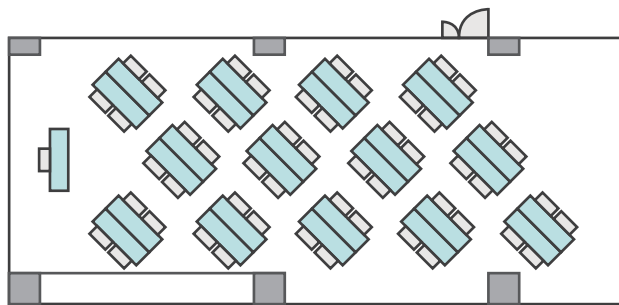

間取り図

6-A 基本型	3人掛け用 デスク	4 台
	椅子	10 脚
スクール形式	10 名	
面積・坪	15.66㎡ (4.73坪)	
天井高	2.65m	
コンセント	3ヶ所	
インターネット環境	Wi-Fi	

島型形式 10 名

シアター形式 10 名

間取り図

6-B 基本型	2人掛け用 デスク	11台 <small>+講師用1台</small>
	椅子	23脚
スクール形式	23名	
面積・坪	41.42㎡ (12.53坪)	
天井高	2.65m	
コンセント	5ヶ所	
インターネット環境	有線LAN・Wi-Fi	

島型形式

20名

口の字形式

20名

シアター形式

22名

間取り図

6-C 基本型	2人掛け用 デスク	33 台 <small>+講師用1台</small>
	椅子	65 脚
スクール形式	65 名	
面積・坪	100㎡ (30.25坪)	
天井高	2.65m	
コンセント	6ヶ所	
インターネット環境	有線LAN・Wi-Fi	

島型形式

52名

口の字形式

40名

シアター形式

65名

間取り図

6-D 基本型	3人掛け用 デスク	52台
	椅子	154脚
スクール形式	154名	
面積・坪	181.98㎡ (55.05坪)	
天井高	2.65m	
コンセント	9ヶ所	
インターネット環境	有線LAN・Wi-Fi	
スクリーン	高 1.75m × 幅 2.80m	

※島型はご相談

口の字形式 **72名**

シアター形式 **154名**

間取り図

6-E 基本型	2人掛け用 デスク	15 台 <small>+講師用1台</small>
	椅子	31 脚
スクール形式	31 名	
面積・坪	52.13 m ² (15.77 坪)	
天井高	2.65 m	
コンセント	8ヶ所	
インターネット環境	有線 LAN・Wi-Fi	

島型形式

24名

口の字形式