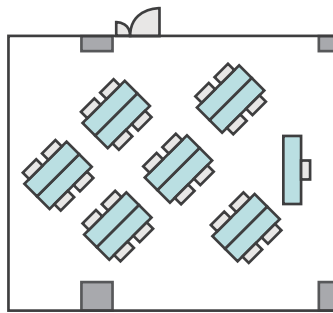

島型形式

52名

口の字形式

40名

シアター形式

65名

間取り図

6-D 基本型	3人掛け用 デスク	52台
	椅子	154脚
スクール形式	154名	
面積・坪	181.98㎡ (55.05坪)	
天井高	2.65m	
コンセント	9ヶ所	
インターネット環境	有線LAN・Wi-Fi	
スクリーン	高 1.75m × 幅 2.80m	

※島型はご相談

口の字形式 **72名**

シアター形式 **154名**

間取り図

6-E 基本型	2人掛け用 デスク	15 台 <small>+講師用1台</small>
	椅子	31 脚
スクール形式	31 名	
面積・坪	52.13 m ² (15.77 坪)	
天井高	2.65 m	
コンセント	8ヶ所	
インターネット環境	有線 LAN・Wi-Fi	

島型形式

24名

口の字形式

24名

シアター形式

30名

間取り図

6-G 基本型	2人掛け用 デスク	12台 <small>+講師用1台</small>
	椅子	25脚
スクール形式	25名	
面積・坪	36.72㎡ (11.11坪)	
天井高	2.65m	
コンセント	3ヶ所	
インターネット環境	有線LAN・Wi-Fi	

島型形式

20名

口の字形式

16名

シアター形式

24名

間取り図

7-A 基本型	2人掛け用 デスク	11台 <small>+講師用1台</small>
	椅子	23脚
スクール形式	23名	
面積・坪	39.18㎡ (11.85坪)	
天井高	2.65m	
コンセント	5ヶ所	
インターネット環境	有線LAN・Wi-Fi	

島型形式

16名

口の字形式