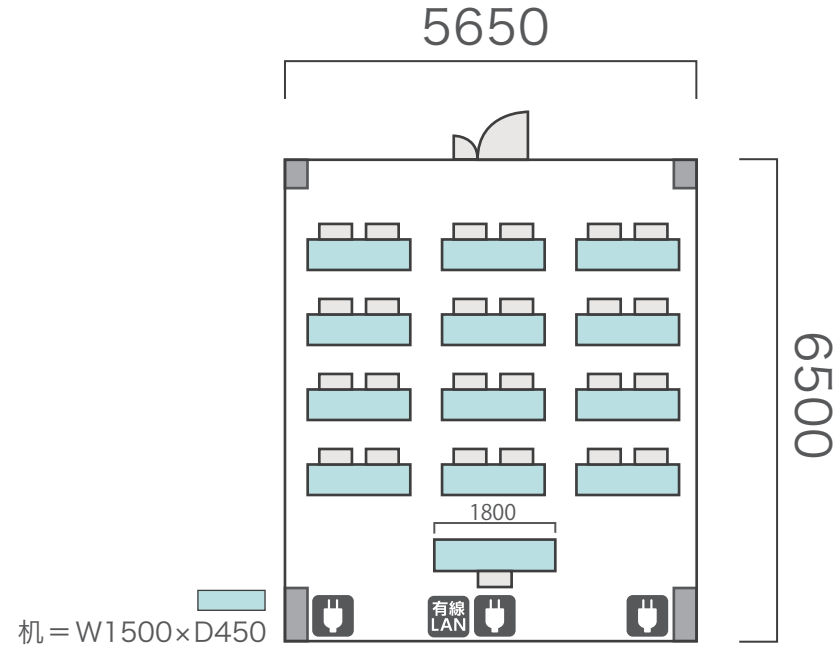

※島型はご相談

口の字形式 **72名**

シアター形式 **154名**

間取り図

6-E 基本型	2人掛け用 デスク	15 台 <small>+講師用1台</small>
	椅子	31 脚
スクール形式	31 名	
面積・坪	52.13 m ² (15.77 坪)	
天井高	2.65 m	
コンセント	8ヶ所	
インターネット環境	有線 LAN・Wi-Fi	

島型形式

24名

口の字形式

24名

シアター形式

30名

間取り図

6-G 基本型	2人掛け用 デスク	12台 <small>+講師用1台</small>
	椅子	25脚
スクール形式	25名	
面積・坪	36.72㎡ (11.11坪)	
天井高	2.65m	
コンセント	3ヶ所	
インターネット環境	有線LAN・Wi-Fi	

島型形式

20名

口の字形式

16名

シアター形式

24名

間取り図

7-A 基本型	2人掛け用 デスク	11台 <small>+講師用1台</small>
	椅子	23脚
スクール形式	23名	
面積・坪	39.18㎡ (11.85坪)	
天井高	2.65m	
コンセント	5ヶ所	
インターネット環境	有線LAN・Wi-Fi	

島型形式

16名

口の字形式

16名

シアター形式

22名

間取り図

7-B 基本型	2人掛け用 デスク	11 台 <small>+講師用1台</small>
	椅子	23 脚
スクール形式	23 名	
面積・坪	39.18㎡ (11.85坪)	
天井高	2.65m	
コンセント	7ヶ所	
インターネット環境	有線LAN・Wi-Fi	

島型形式

16名

口の字形式