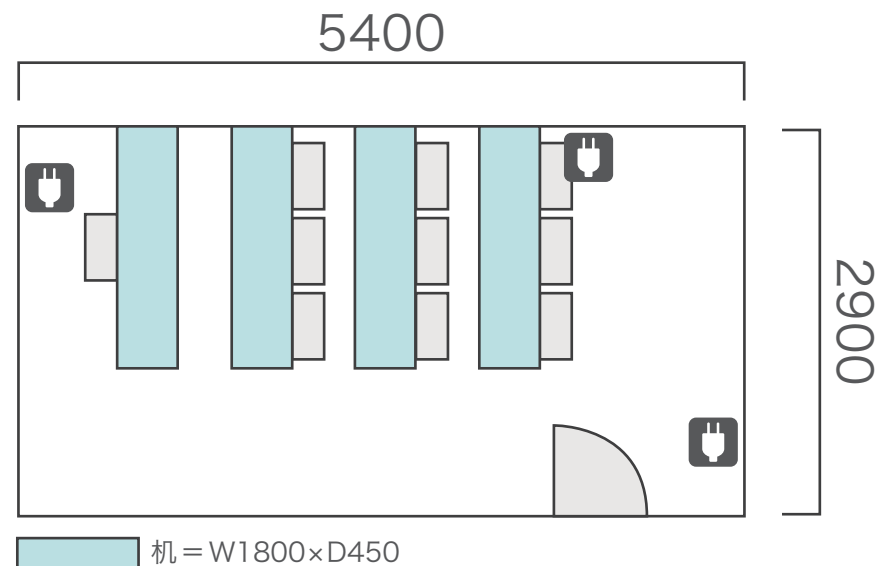

島型形式

40名

口の字形式

32名

シアター形式

49名

間取り図

5-C 基本型	2人掛け用 デスク	55台
	椅子	109脚
スクール形式	109名	
面積・坪	146.90㎡ (44.44坪)	
天井高	2.60m	
コンセント	9ヶ所	
インターネット環境	有線LAN・Wi-Fi	

※島型はご相談

口の字形式 **56**名

シアター形式 **109**名

間取り図

5-D 基本型	3人掛け用 デスク	52台
	椅子	154脚
スクール形式	154名	
面積・坪	181.98㎡ (55.05坪)	
天井高	2.60m	
コンセント	12ヶ所	
インターネット環境	有線LAN・Wi-Fi	
スクリーン	高 1.75m × 幅 2.80m	

※島型はご相談

口の字形式 72名

シアター形式 154名

間取り図

6-A 基本型	3人掛け用 デスク	4 台
	椅子	10 脚
スクール形式	10 名	
面積・坪	15.66㎡ (4.73坪)	
天井高	2.65m	
コンセント	3ヶ所	
インターネット環境	Wi-Fi	

島型形式 10 名

シアター形式 10 名

間取り図

6-B 基本型	2人掛け用 デスク	11台 <small>+講師用1台</small>
	椅子	23脚
スクール形式	23名	
面積・坪	41.42㎡ (12.53坪)	
天井高	2.65m	
コンセント	5ヶ所	
インターネット環境	有線LAN・Wi-Fi	

島型形式

20名

口の字形式

20名

シアター形式

22名

間取り図

6-C 基本型	2人掛け用 デスク	33 台 <small>+講師用1台</small>
	椅子	65 脚
スクール形式	65 名	
面積・坪	100㎡ (30.25坪)	
天井高	2.65m	
コンセント	6ヶ所	
インターネット環境	有線LAN・Wi-Fi	