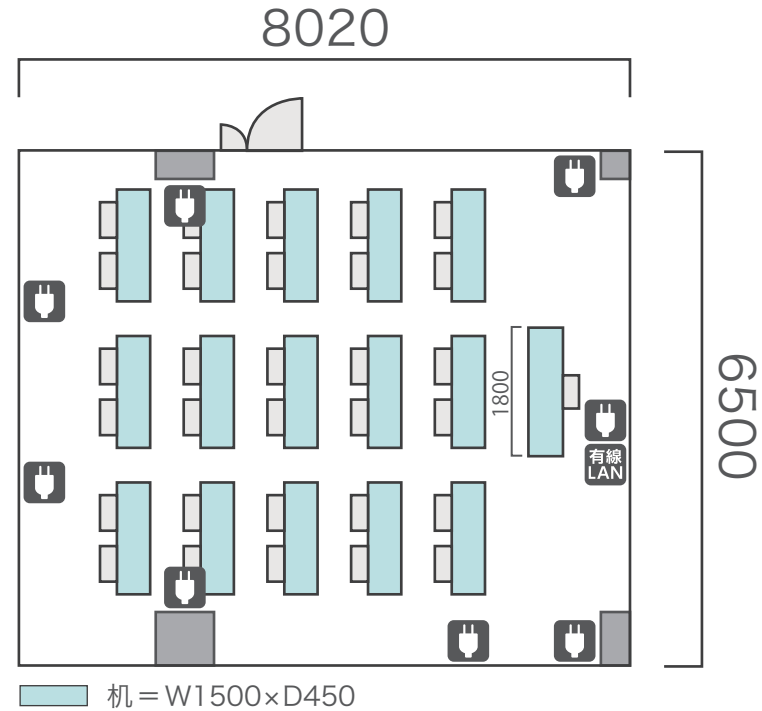

島型形式

52名

口の字形式

40名

シアター形式

65名

間取り図

6-D 基本型	3人掛け用 デスク	52台
	椅子	154脚
スクール形式	154名	
面積・坪	181.98㎡ (55.05坪)	
天井高	2.65m	
コンセント	9ヶ所	
インターネット環境	有線LAN・Wi-Fi	
スクリーン	高 1.75m × 幅 2.80m	

※島型はご相談

口の字形式 **72名**

シアター形式 **154名**

間取り図

6-E 基本型	2人掛け用 デスク	15 台 <small>+講師用1台</small>
	椅子	31 脚
スクール形式	31 名	
面積・坪	52.13 m ² (15.77 坪)	
天井高	2.65 m	
コンセント	8ヶ所	
インターネット環境	有線 LAN・Wi-Fi	

島型形式

24名

口の字形式

24名

シアター形式

30名

間取り図

6-G 基本型	2人掛け用 デスク	12台 <small>+講師用1台</small>
	椅子	25脚
スクール形式	25名	
面積・坪	36.72㎡ (11.11坪)	
天井高	2.65m	
コンセント	3ヶ所	
インターネット環境	有線LAN・Wi-Fi	

島型形式

20名

口の字形式

16名

シアター形式

24名

間取り図

7-A 基本型	2人掛け用 デスク	11台 <small>+講師用1台</small>
	椅子	23脚
スクール形式	23名	
面積・坪	39.18㎡ (11.85坪)	
天井高	2.65m	
コンセント	5ヶ所	
インターネット環境	有線LAN・Wi-Fi	

島型形式

16名

口の字形式