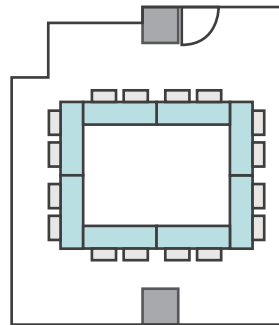

24名

シアター形式

30名

間取り図

6-G 基本型	2人掛け用 デスク	12台 <small>+講師用1台</small>
	椅子	25脚
スクール形式	25名	
面積・坪	36.72㎡ (11.11坪)	
天井高	2.65m	
コンセント	3ヶ所	
インターネット環境	有線LAN・Wi-Fi	

島型形式

20名

口の字形式

16名

シアター形式

24名

間取り図

7-A 基本型	2人掛け用 デスク	11台 <small>+講師用1台</small>
	椅子	23脚
スクール形式	23名	
面積・坪	39.18㎡ (11.85坪)	
天井高	2.65m	
コンセント	5ヶ所	
インターネット環境	有線LAN・Wi-Fi	

島型形式

16名

口の字形式

16名

シアター形式

22名

間取り図

7-B 基本型	2人掛け用 デスク	11 台 <small>+講師用1台</small>
	椅子	23 脚
スクール形式	23 名	
面積・坪	39.18㎡ (11.85坪)	
天井高	2.65m	
コンセント	7ヶ所	
インターネット環境	有線LAN・Wi-Fi	

島型形式

16名

口の字形式