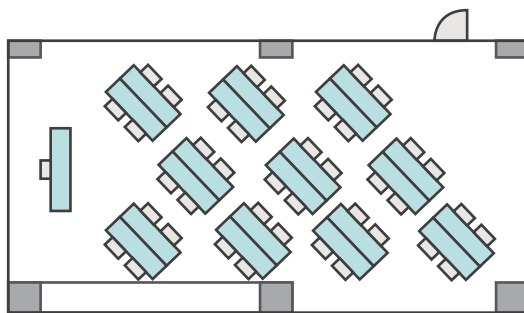

間取り図

5-A 基本型	3人掛け用 デスク	4 台
	椅子	10 脚
スクール形式	10 名	
面積・坪	18.55 m ² (5.61 坪)	
天井高	2.60m	
コンセント	3ヶ所	
インターネット環境	Wi-Fi	

島型形式

10 名

シアター形式

10 名

間取り図

5-B 基本型	2人掛け用 デスク	24台 <small>+講師用1台</small>
	椅子	49脚
スクール形式	49名	
面積・坪	75.72㎡ (22.91坪)	
天井高	2.60m	
コンセント	5ヶ所	
インターネット環境	有線LAN・Wi-Fi	

島型形式

40名

口の字形式

32名

シアター形式

49名

間取り図

5-C 基本型	2人掛け用 デスク	55台
	椅子	109脚
スクール形式	109名	
面積・坪	146.90㎡ (44.44坪)	
天井高	2.60m	
コンセント	9ヶ所	
インターネット環境	有線LAN・Wi-Fi	

※島型はご相談

口の字形式 **56**名

シアター形式 **109**名

間取り図

5-D 基本型	3人掛け用 デスク	52台
	椅子	154脚
スクール形式	154名	
面積・坪	181.98㎡ (55.05坪)	
天井高	2.60m	
コンセント	12ヶ所	
インターネット環境	有線LAN・Wi-Fi	
スクリーン	高 1.75m × 幅 2.80m	

※島型はご相談

口の字形式 72名

シアター形式 154名

島型形式

20名

口の字形式

20名

シアター形式

22名

間取り図

6-C 基本型	2人掛け用 デスク	33 台 <small>+講師用1台</small>
	椅子	65 脚
スクール形式	65 名	
面積・坪	100㎡ (30.25坪)	
天井高	2.65m	
コンセント	6ヶ所	
インターネット環境	有線LAN・Wi-Fi	