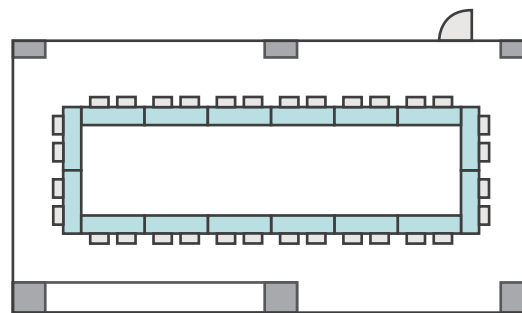

間取り図

5-A 基本型	3人掛け用 デスク	4 台
	椅子	10 脚
スクール形式	10 名	
面積・坪	18.55 m ² (5.61 坪)	
天井高	2.60m	
コンセント	3ヶ所	
インターネット環境	Wi-Fi	

島型形式

10 名

シアター形式

10 名

間取り図

5-B 基本型	2人掛け用 デスク	24台 <small>+講師用1台</small>
	椅子	49脚
スクール形式	49名	
面積・坪	75.72㎡ (22.91坪)	
天井高	2.60m	
コンセント	5ヶ所	
インターネット環境	有線LAN・Wi-Fi	

島型形式

40名

口の字形式

32名

シアター形式

49名

間取り図

5-C 基本型	2人掛け用 デスク	55台
	椅子	109脚
スクール形式	109名	
面積・坪	146.90㎡ (44.44坪)	
天井高	2.60m	
コンセント	9ヶ所	
インターネット環境	有線LAN・Wi-Fi	

※島型はご相談

口の字形式 **56**名

シアター形式 **109**名

間取り図

5-D 基本型	3人掛け用 デスク	52台
	椅子	154脚
スクール形式	154名	
面積・坪	181.98㎡ (55.05坪)	
天井高	2.60m	
コンセント	12ヶ所	
インターネット環境	有線LAN・Wi-Fi	
スクリーン	高 1.75m × 幅 2.80m	

※島型はご相談

口の字形式 72名

シアター形式 154名