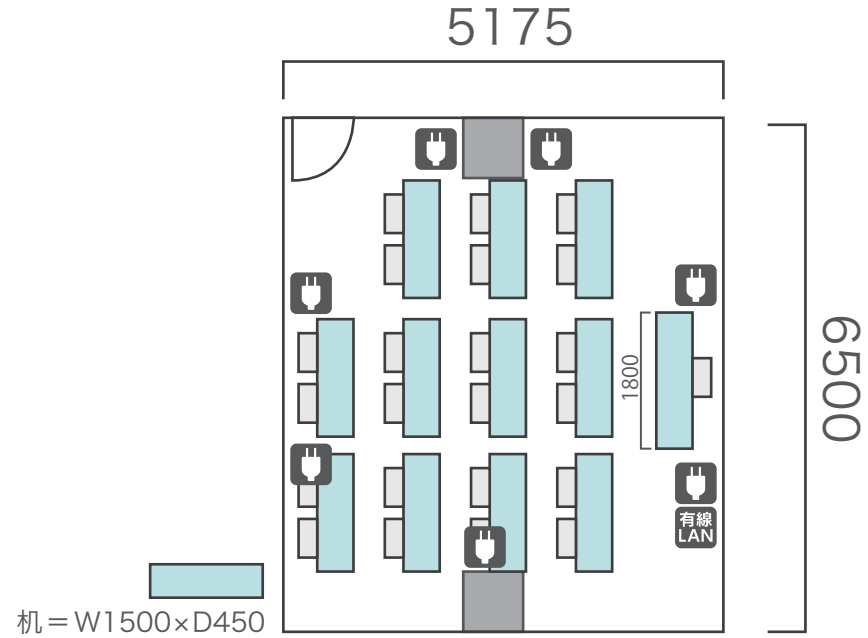

16名

シアター形式

24名

間取り図

7-A 基本型	2人掛け用 デスク	11台 <small>+講師用1台</small>
	椅子	23脚
スクール形式	23名	
面積・坪	39.18㎡ (11.85坪)	
天井高	2.65m	
コンセント	5ヶ所	
インターネット環境	有線LAN・Wi-Fi	

島型形式

16名

口の字形式

16名

シアター形式

22名

間取り図

7-B 基本型	2人掛け用 デスク	11 台 <small>+講師用1台</small>
	椅子	23 脚
スクール形式	23 名	
面積・坪	39.18㎡ (11.85坪)	
天井高	2.65m	
コンセント	7ヶ所	
インターネット環境	有線LAN・Wi-Fi	

島型形式

16名

口の字形式

16名

シアター形式

22名

間取り図

7-C 基本型	2人掛け用 デスク	18 台 <small>+講師用1台</small>
	椅子	37 脚
スクール形式	37 名	
面積・坪	48.04 m ² (14.53 坪)	
天井高	2.65m	
コンセント	5ヶ所	
インターネット環境	有線LAN・Wi-Fi	

島型形式

28名

口の字形式

24名

シアター形式

36名

間取り図

7-D 基本型	3人掛け用 デスク	27 台
	椅子	79 脚
スクール形式	79 名	
面積・坪	94.13 m ² (28.47 坪)	
天井高	2.65m	
コンセント	6ヶ所	
インターネット環境	有線LANのみ	
スクリーン	高 1.75m × 幅 2.80m	

※島型はご相談

机 = W1800 x D450

口の字形式 42 名