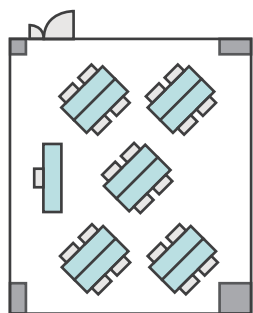

※島型はご相談

口の字形式 **56**名

シアター形式 **109**名

間取り図

5-D 基本型	3人掛け用 デスク	52台
	椅子	154脚
スクール形式	154名	
面積・坪	181.98㎡ (55.05坪)	
天井高	2.60m	
コンセント	12ヶ所	
インターネット環境	有線LAN・Wi-Fi	
スクリーン	高 1.75m × 幅 2.80m	

※島型はご相談

口の字形式 72名

シアター形式 154名

間取り図

6-A 基本型	3人掛け用 デスク	4 台
	椅子	10 脚
スクール形式	10 名	
面積・坪	15.66㎡ (4.73坪)	
天井高	2.65m	
コンセント	3ヶ所	
インターネット環境	Wi-Fi	

島型形式 10 名

シアター形式 10 名

間取り図

6-B 基本型	2人掛け用 デスク	11台 <small>+講師用1台</small>
	椅子	23脚
スクール形式	23名	
面積・坪	41.42㎡ (12.53坪)	
天井高	2.65m	
コンセント	5ヶ所	
インターネット環境	有線LAN・Wi-Fi	

島型形式

20名

口の字形式

20名

シアター形式

22名

間取り図

6-C 基本型	2人掛け用 デスク	33 台 <small>+講師用1台</small>
	椅子	65 脚
スクール形式	65 名	
面積・坪	100㎡ (30.25坪)	
天井高	2.65m	
コンセント	6ヶ所	
インターネット環境	有線LAN・Wi-Fi	

島型形式

52名

口の字形式

40名

シアター形式

65名

間取り図

6-D 基本型	3人掛け用 デスク	52台
	椅子	154脚
スクール形式	154名	
面積・坪	181.98㎡ (55.05坪)	
天井高	2.65m	
コンセント	9ヶ所	
インターネット環境	有線LAN・Wi-Fi	
スクリーン	高 1.75m × 幅 2.80m	