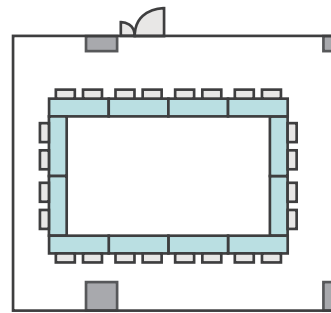

島型形式

52名

口の字形式

40名

シアター形式

65名

間取り図

6-D 基本型	3人掛け用 デスク	52台
	椅子	154脚
スクール形式	154名	
面積・坪	181.98㎡ (55.05坪)	
天井高	2.65m	
コンセント	9ヶ所	
インターネット環境	有線LAN・Wi-Fi	
スクリーン	高 1.75m × 幅 2.80m	

※島型はご相談

口の字形式 **72名**

シアター形式 **154名**

間取り図

6-E 基本型	2人掛け用 デスク	15 台 <small>+講師用1台</small>
	椅子	31 脚
スクール形式	31 名	
面積・坪	52.13 m ² (15.77 坪)	
天井高	2.65 m	
コンセント	8ヶ所	
インターネット環境	有線 LAN・Wi-Fi	

島型形式

24名

口の字形式

24名

シアター形式

30名

間取り図

6-G 基本型	2人掛け用 デスク	12台 <small>+講師用1台</small>
	椅子	25脚
スクール形式	25名	
面積・坪	36.72㎡ (11.11坪)	
天井高	2.65m	
コンセント	3ヶ所	
インターネット環境	有線LAN・Wi-Fi	

島型形式

20名

口の字形式

16名

シアター形式

24名

間取り図

7-A 基本型	2人掛け用 デスク	11台 <small>+講師用1台</small>
	椅子	23脚
スクール形式	23名	
面積・坪	39.18㎡ (11.85坪)	
天井高	2.65m	
コンセント	5ヶ所	
インターネット環境	有線LAN・Wi-Fi	

島型形式

16名

口の字形式