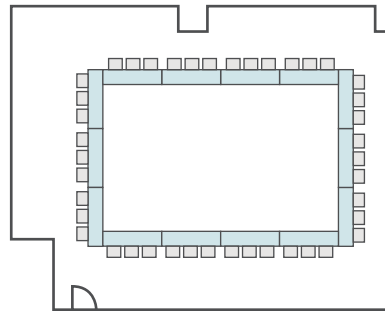

16名

シアター形式

22名

間取り図

7-C 基本型	2人掛け用 デスク	18 台 <small>+講師用1台</small>
	椅子	37 脚
スクール形式	37 名	
面積・坪	48.04 m ² (14.53 坪)	
天井高	2.65m	
コンセント	5ヶ所	
インターネット環境	有線LAN・Wi-Fi	

島型形式

28名

口の字形式

24名

シアター形式

36名

間取り図

7-D 基本型	3人掛け用 デスク	27 台
	椅子	79 脚
スクール形式	79 名	
面積・坪	94.13 m ² (28.47 坪)	
天井高	2.65m	
コンセント	6ヶ所	
インターネット環境	有線LANのみ	
スクリーン	高 1.75m × 幅 2.80m	

※島型はご相談

机 = W1800 x D450

口の字形式 42 名

シアター形式 79 名

間取り図

7-E 基本型	3人掛け用 デスク	4 台
	椅子	12 脚
スクール形式	12 名	
面積・坪	20.8 m ² (6.29 坪)	
天井高	2.65m	
コンセント	3ヶ所	
インターネット環境	Wi-Fi	

シアター形式

12 名