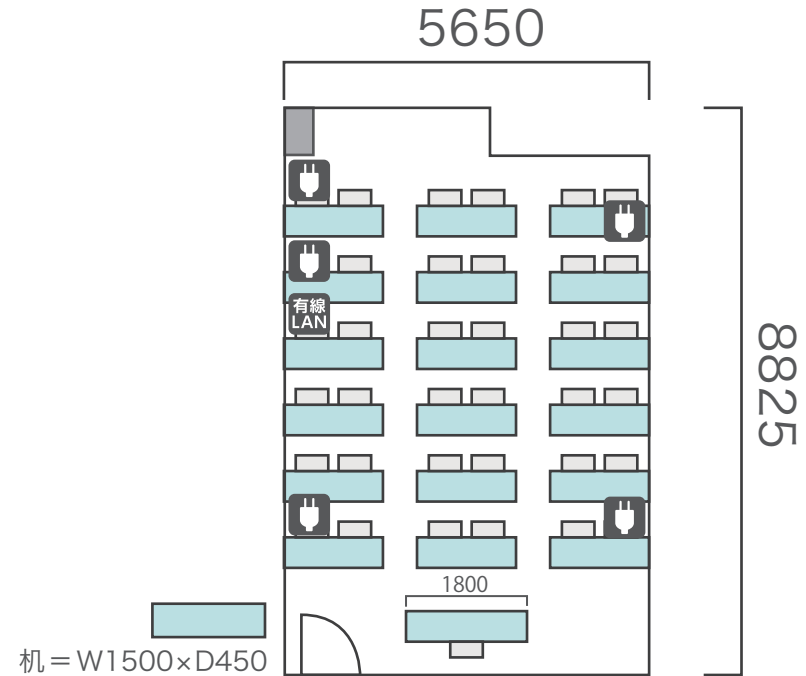

16名

シアター形式

22名

間取り図

7-B 基本型	2人掛け用 デスク	11 台 <small>+講師用1台</small>
	椅子	23 脚
スクール形式	23 名	
面積・坪	39.18㎡ (11.85坪)	
天井高	2.65m	
コンセント	7ヶ所	
インターネット環境	有線LAN・Wi-Fi	

島型形式

16名

口の字形式

16名

シアター形式

22名

間取り図

7-C 基本型	2人掛け用 デスク	18 台 <small>+講師用1台</small>
	椅子	37 脚
スクール形式	37 名	
面積・坪	48.04 m ² (14.53 坪)	
天井高	2.65m	
コンセント	5ヶ所	
インターネット環境	有線LAN・Wi-Fi	

島型形式

28名

口の字形式

24名

シアター形式

36名

間取り図

7-D 基本型	3人掛け用 デスク	27 台
	椅子	79 脚
スクール形式	79 名	
面積・坪	94.13 m ² (28.47 坪)	
天井高	2.65m	
コンセント	6ヶ所	
インターネット環境	有線LANのみ	
スクリーン	高 1.75m × 幅 2.80m	

※島型はご相談

机 = W1800 x D450

口の字形式 42 名

シアター形式 79 名

間取り図

7-E 基本型	3人掛け用 デスク	4 台
	椅子	12 脚
スクール形式	12 名	
面積・坪	20.8 m ² (6.29 坪)	
天井高	2.65m	
コンセント	3ヶ所	
インターネット環境	Wi-Fi	

シアター形式

12 名