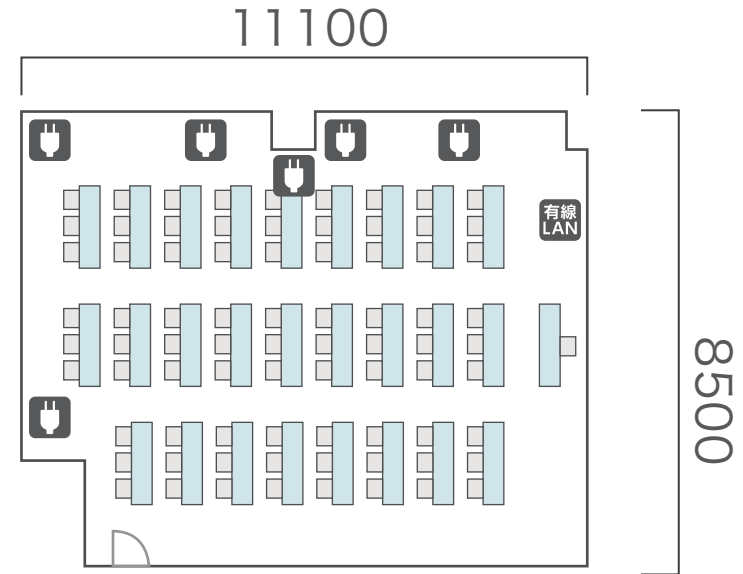

島型形式

40名

口の字形式

32名

シアター形式

49名

間取り図

5-C 基本型	2人掛け用 デスク	55台
	椅子	109脚
スクール形式	109名	
面積・坪	146.90㎡ (44.44坪)	
天井高	2.60m	
コンセント	9ヶ所	
インターネット環境	有線LAN・Wi-Fi	

16名

シアター形式

22名

間取り図

7-C 基本型	2人掛け用 デスク	18 台 <small>+講師用1台</small>
	椅子	37 脚
スクール形式	37 名	
面積・坪	48.04 m ² (14.53 坪)	
天井高	2.65m	
コンセント	5ヶ所	
インターネット環境	有線LAN・Wi-Fi	

島型形式

28名

口の字形式

24名

シアター形式

36名

間取り図

7-D 基本型	3人掛け用 デスク	27 台
	椅子	79 脚
スクール形式	79 名	
面積・坪	94.13 m ² (28.47 坪)	
天井高	2.65m	
コンセント	6ヶ所	
インターネット環境	有線LANのみ	
スクリーン	高 1.75m × 幅 2.80m	

※島型はご相談

机 = W1800 x D450

口の字形式 42 名

シアター形式 79 名

間取り図

7-E 基本型	3人掛け用 デスク	4 台
	椅子	12 脚
スクール形式	12 名	
面積・坪	20.8 m ² (6.29 坪)	
天井高	2.65m	
コンセント	3ヶ所	
インターネット環境	Wi-Fi	

シアター形式

12 名