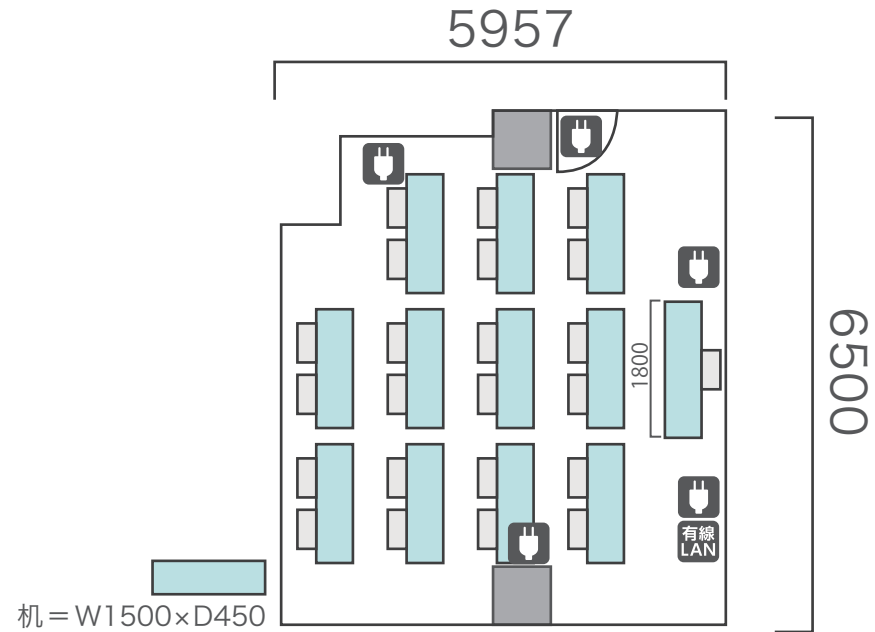

24名

シアター形式

30名

間取り図

6-G 基本型	2人掛け用 デスク	12台 <small>+講師用1台</small>
	椅子	25脚
スクール形式	25名	
面積・坪	36.72㎡ (11.11坪)	
天井高	2.65m	
コンセント	3ヶ所	
インターネット環境	有線LAN・Wi-Fi	

島型形式

20名

口の字形式

16名

シアター形式

24名

間取り図

7-A 基本型	2人掛け用 デスク	11台 <small>+講師用1台</small>
	椅子	23脚
スクール形式	23名	
面積・坪	39.18㎡ (11.85坪)	
天井高	2.65m	
コンセント	5ヶ所	
インターネット環境	有線LAN・Wi-Fi	

島型形式

16名

口の字形式

16名

シアター形式

22名

間取り図

7-B 基本型	2人掛け用 デスク	11 台 <small>+講師用1台</small>
	椅子	23 脚
スクール形式	23 名	
面積・坪	39.18㎡ (11.85坪)	
天井高	2.65m	
コンセント	7ヶ所	
インターネット環境	有線LAN・Wi-Fi	

島型形式

16名

口の字形式

16名

シアター形式

22名

間取り図

7-C 基本型	2人掛け用 デスク	18 台 <small>+講師用1台</small>
	椅子	37 脚
スクール形式	37 名	
面積・坪	48.04 m ² (14.53 坪)	
天井高	2.65m	
コンセント	5ヶ所	
インターネット環境	有線LAN・Wi-Fi	

島型形式

28名

口の字形式