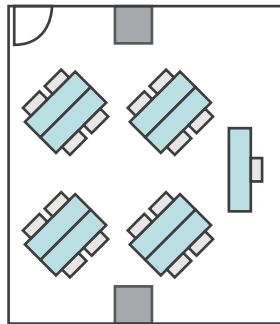

16名

シアター形式

24名

間取り図

7-A 基本型	2人掛け用 デスク	11台 <small>+講師用1台</small>
	椅子	23脚
スクール形式	23名	
面積・坪	39.18㎡ (11.85坪)	
天井高	2.65m	
コンセント	5ヶ所	
インターネット環境	有線LAN・Wi-Fi	

島型形式

16名

口の字形式

16名

シアター形式

22名

間取り図

7-B 基本型	2人掛け用 デスク	11 台 <small>+講師用1台</small>
	椅子	23 脚
スクール形式	23 名	
面積・坪	39.18㎡ (11.85坪)	
天井高	2.65m	
コンセント	7ヶ所	
インターネット環境	有線LAN・Wi-Fi	

島型形式

16名

口の字形式

16名

シアター形式

22名

間取り図

7-C 基本型	2人掛け用 デスク	18 台 <small>+講師用1台</small>
	椅子	37 脚
スクール形式	37 名	
面積・坪	48.04 m ² (14.53 坪)	
天井高	2.65m	
コンセント	5ヶ所	
インターネット環境	有線LAN・Wi-Fi	

島型形式

28名

口の字形式