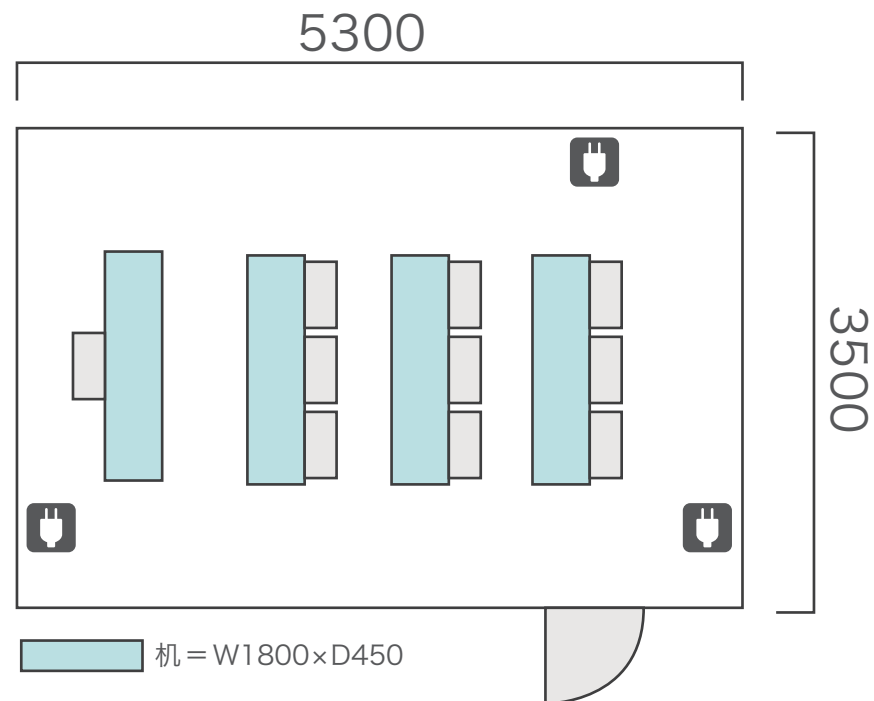

間取り図

5-A 基本型	3人掛け用 デスク	4 台
	椅子	10 脚
スクール形式	10 名	
面積・坪	18.55 m ² (5.61 坪)	
天井高	2.60m	
コンセント	3ヶ所	
インターネット環境	Wi-Fi	

島型形式

10 名

シアター形式

10 名

間取り図

5-B 基本型	2人掛け用 デスク	24台 <small>+講師用1台</small>
	椅子	49脚
スクール形式	49名	
面積・坪	75.72㎡ (22.91坪)	
天井高	2.60m	
コンセント	5ヶ所	
インターネット環境	有線LAN・Wi-Fi	

島型形式

40名

口の字形式

32名

シアター形式

49名

間取り図

5-C 基本型	2人掛け用 デスク	55台
	椅子	109脚
スクール形式	109名	
面積・坪	146.90㎡ (44.44坪)	
天井高	2.60m	
コンセント	9ヶ所	
インターネット環境	有線LAN・Wi-Fi	

※島型はご相談

口の字形式 **56**名

シアター形式 **109**名

間取り図

5-D 基本型	3人掛け用 デスク	52台
	椅子	154脚
スクール形式	154名	
面積・坪	181.98㎡ (55.05坪)	
天井高	2.60m	
コンセント	12ヶ所	
インターネット環境	有線LAN・Wi-Fi	
スクリーン	高 1.75m × 幅 2.80m	

※島型はご相談

口の字形式 72名

シアター形式 154名

島型形式

20名

口の字形式

20名

シアター形式

22名

間取り図

6-C 基本型	2人掛け用 デスク	33 台 <small>+講師用1台</small>
	椅子	65 脚
スクール形式	65 名	
面積・坪	100㎡ (30.25坪)	
天井高	2.65m	
コンセント	6ヶ所	
インターネット環境	有線LAN・Wi-Fi	