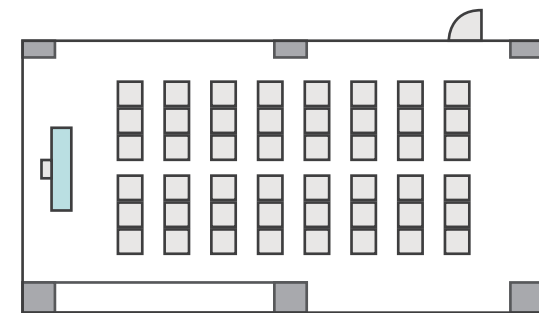

間取り図

5-A 基本型	3人掛け用 デスク	4 台
	椅子	10 脚
スクール形式	10 名	
面積・坪	18.55 m ² (5.61 坪)	
天井高	2.60m	
コンセント	3ヶ所	
インターネット環境	Wi-Fi	

島型形式

10 名

シアター形式

10 名

間取り図

5-B 基本型	2人掛け用 デスク	24台 <small>+講師用1台</small>
	椅子	49脚
スクール形式	49名	
面積・坪	75.72㎡ (22.91坪)	
天井高	2.60m	
コンセント	5ヶ所	
インターネット環境	有線LAN・Wi-Fi	

島型形式

40名

口の字形式

32名

シアター形式

49名

間取り図

5-C 基本型	2人掛け用 デスク	55台
	椅子	109脚
スクール形式	109名	
面積・坪	146.90㎡ (44.44坪)	
天井高	2.60m	
コンセント	9ヶ所	
インターネット環境	有線LAN・Wi-Fi	

※島型はご相談

口の字形式 **56**名

シアター形式 **109**名

間取り図

5-D 基本型	3人掛け用 デスク	52台
	椅子	154脚
スクール形式	154名	
面積・坪	181.98㎡ (55.05坪)	
天井高	2.60m	
コンセント	12ヶ所	
インターネット環境	有線LAN・Wi-Fi	
スクリーン	高 1.75m × 幅 2.80m	

※島型はご相談

口の字形式 72名

シアター形式 154名