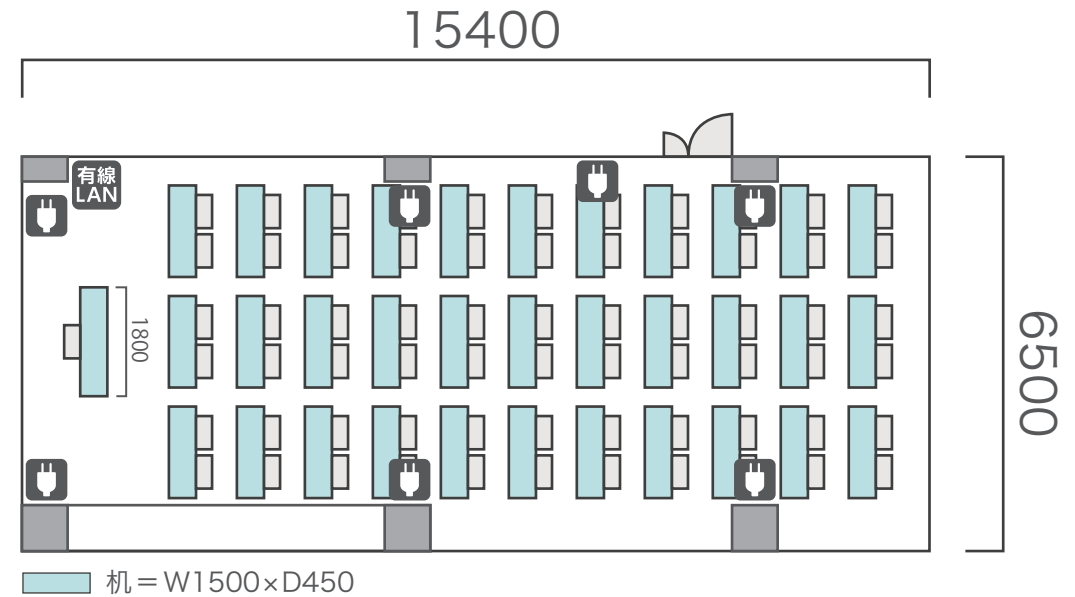

間取り図

6-A 基本型	3人掛け用 デスク	4 台
	椅子	10 脚
スクール形式	10 名	
面積・坪	15.66㎡ (4.73坪)	
天井高	2.65m	
コンセント	3ヶ所	
インターネット環境	Wi-Fi	

島型形式 10 名

シアター形式 10 名

間取り図

6-B 基本型	2人掛け用 デスク	11台 <small>+講師用1台</small>
	椅子	23脚
スクール形式	23名	
面積・坪	41.42㎡ (12.53坪)	
天井高	2.65m	
コンセント	5ヶ所	
インターネット環境	有線LAN・Wi-Fi	

島型形式

20名

口の字形式

20名

シアター形式

22名

間取り図

6-C 基本型	2人掛け用 デスク	33 台 <small>+講師用1台</small>
	椅子	65 脚
スクール形式	65 名	
面積・坪	100㎡ (30.25坪)	
天井高	2.65m	
コンセント	6ヶ所	
インターネット環境	有線LAN・Wi-Fi	

島型形式

52名

口の字形式

40名

シアター形式

65名

間取り図

6-D 基本型	3人掛け用 デスク	52台
	椅子	154脚
スクール形式	154名	
面積・坪	181.98㎡ (55.05坪)	
天井高	2.65m	
コンセント	9ヶ所	
インターネット環境	有線LAN・Wi-Fi	
スクリーン	高 1.75m × 幅 2.80m	

※島型はご相談

口の字形式 **72名**

シアター形式 **154名**

間取り図

6-E 基本型	2人掛け用 デスク	15 台 <small>+講師用1台</small>
	椅子	31 脚
スクール形式	31 名	
面積・坪	52.13 m ² (15.77 坪)	
天井高	2.65 m	
コンセント	8ヶ所	
インターネット環境	有線 LAN・Wi-Fi	

島型形式

24名

口の字形式