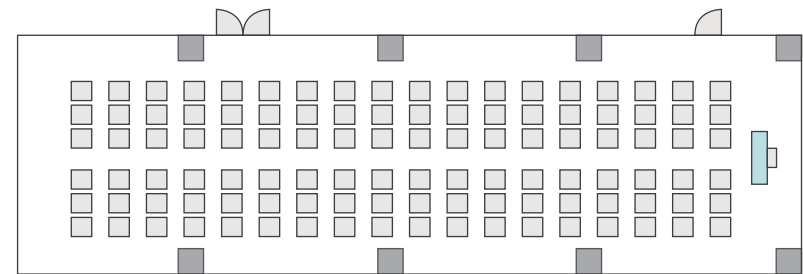

間取り図

5-A 基本型	3人掛け用 デスク	4 台
	椅子	10 脚
スクール形式	10 名	
面積・坪	18.55 m ² (5.61 坪)	
天井高	2.60m	
コンセント	3ヶ所	
インターネット環境	Wi-Fi	

島型形式

10 名

シアター形式

10 名

間取り図

5-B 基本型	2人掛け用 デスク	24台 <small>+講師用1台</small>
	椅子	49脚
スクール形式	49名	
面積・坪	75.72㎡ (22.91坪)	
天井高	2.60m	
コンセント	5ヶ所	
インターネット環境	有線LAN・Wi-Fi	

島型形式

40名

口の字形式

32名

シアター形式

49名

間取り図

5-C 基本型	2人掛け用 デスク	55台
	椅子	109脚
スクール形式	109名	
面積・坪	146.90㎡ (44.44坪)	
天井高	2.60m	
コンセント	9ヶ所	
インターネット環境	有線LAN・Wi-Fi	

※島型はご相談

口の字形式 **56**名

シアター形式 **109**名

間取り図

5-D 基本型	3人掛け用 デスク	52台
	椅子	154脚
スクール形式	154名	
面積・坪	181.98㎡ (55.05坪)	
天井高	2.60m	
コンセント	12ヶ所	
インターネット環境	有線LAN・Wi-Fi	
スクリーン	高 1.75m × 幅 2.80m	

※島型はご相談

口の字形式 72名

シアター形式 154名

間取り図

6-A 基本型	3人掛け用 デスク	4 台
	椅子	10 脚
スクール形式	10 名	
面積・坪	15.66㎡ (4.73坪)	
天井高	2.65m	
コンセント	3ヶ所	
インターネット環境	Wi-Fi	

島型形式 10 名

シアター形式 10 名

間取り図

6-B 基本型	2人掛け用 デスク	11台 <small>+講師用1台</small>
	椅子	23脚
スクール形式	23名	
面積・坪	41.42㎡ (12.53坪)	
天井高	2.65m	
コンセント	5ヶ所	
インターネット環境	有線LAN・Wi-Fi	