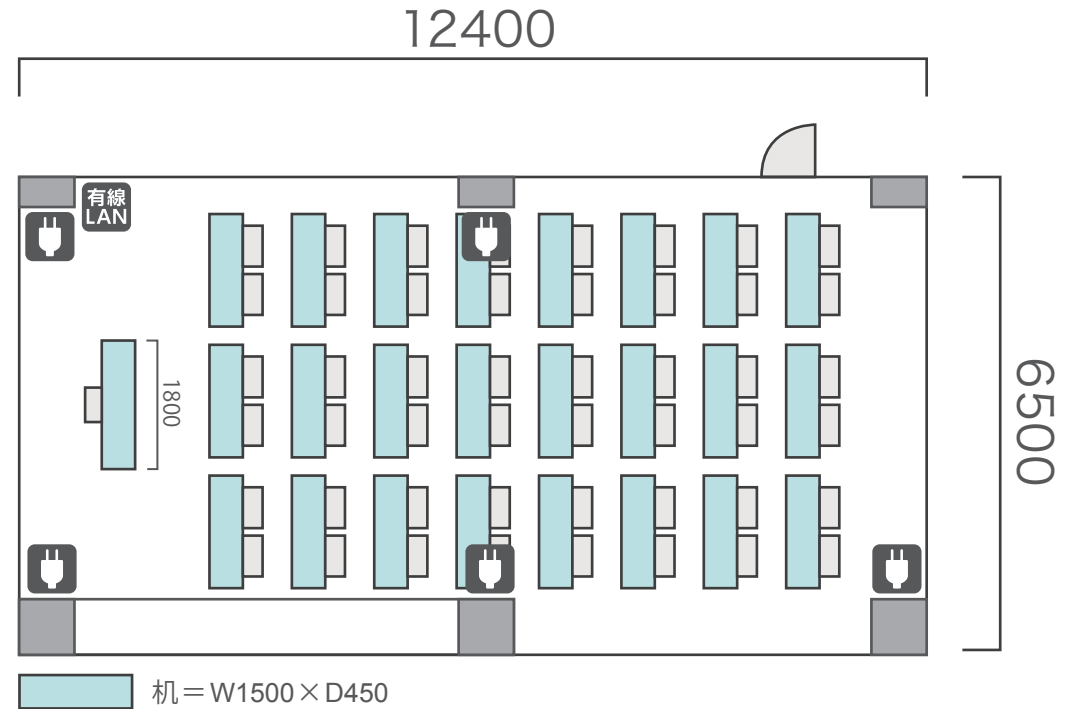

間取り図

5-A 基本型	3人掛け用 デスク	4 台
	椅子	10 脚
スクール形式	10 名	
面積・坪	18.55 m ² (5.61 坪)	
天井高	2.60m	
コンセント	3ヶ所	
インターネット環境	Wi-Fi	

島型形式

10 名

シアター形式

10 名

間取り図

5-B 基本型	2人掛け用 デスク	24台 <small>+講師用1台</small>
	椅子	49脚
スクール形式	49名	
面積・坪	75.72㎡ (22.91坪)	
天井高	2.60m	
コンセント	5ヶ所	
インターネット環境	有線LAN・Wi-Fi	

島型形式

40名

口の字形式

32名

シアター形式

49名

間取り図

5-C 基本型	2人掛け用 デスク	55台
	椅子	109脚
スクール形式	109名	
面積・坪	146.90㎡ (44.44坪)	
天井高	2.60m	
コンセント	9ヶ所	
インターネット環境	有線LAN・Wi-Fi	

※島型はご相談

口の字形式 **56**名

シアター形式 **109**名

間取り図

5-D 基本型	3人掛け用 デスク	52台
	椅子	154脚
スクール形式	154名	
面積・坪	181.98㎡ (55.05坪)	
天井高	2.60m	
コンセント	12ヶ所	
インターネット環境	有線LAN・Wi-Fi	
スクリーン	高 1.75m × 幅 2.80m	

※島型はご相談

口の字形式 72名

シアター形式 154名

島型形式

20名

口の字形式

20名

シアター形式

22名

間取り図

6-C 基本型	2人掛け用 デスク	33 台 <small>+講師用1台</small>
	椅子	65 脚
スクール形式	65 名	
面積・坪	100㎡ (30.25坪)	
天井高	2.65m	
コンセント	6ヶ所	
インターネット環境	有線LAN・Wi-Fi	