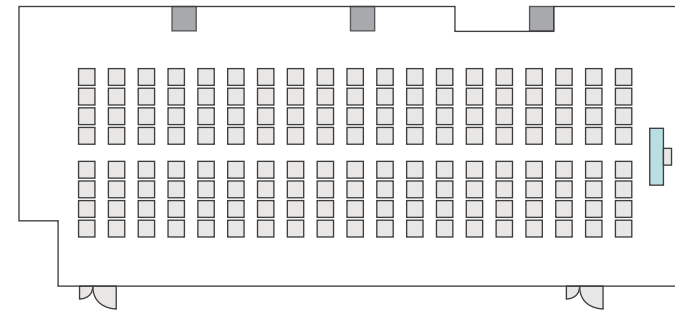

島型形式

20名

口の字形式

20名

シアター形式

22名

間取り図

6-C 基本型	2人掛け用 デスク	33 台 <small>+講師用1台</small>
	椅子	65 脚
スクール形式	65 名	
面積・坪	100㎡ (30.25坪)	
天井高	2.65m	
コンセント	6ヶ所	
インターネット環境	有線LAN・Wi-Fi	

島型形式

52名

口の字形式

40名

シアター形式

65名

間取り図

6-D 基本型	3人掛け用 デスク	52台
	椅子	154脚
スクール形式	154名	
面積・坪	181.98㎡ (55.05坪)	
天井高	2.65m	
コンセント	9ヶ所	
インターネット環境	有線LAN・Wi-Fi	
スクリーン	高 1.75m × 幅 2.80m	

※島型はご相談

口の字形式 **72名**

シアター形式 **154名**

間取り図

6-E 基本型	2人掛け用 デスク	15 台 <small>+講師用1台</small>
	椅子	31 脚
スクール形式	31 名	
面積・坪	52.13 m ² (15.77 坪)	
天井高	2.65 m	
コンセント	8ヶ所	
インターネット環境	有線 LAN・Wi-Fi	

島型形式

24名

口の字形式

24名

シアター形式

30名

間取り図

6-G 基本型	2人掛け用 デスク	12台 <small>+講師用1台</small>
	椅子	25脚
スクール形式	25名	
面積・坪	36.72㎡ (11.11坪)	
天井高	2.65m	
コンセント	3ヶ所	
インターネット環境	有線LAN・Wi-Fi	

島型形式

20名

口の字形式