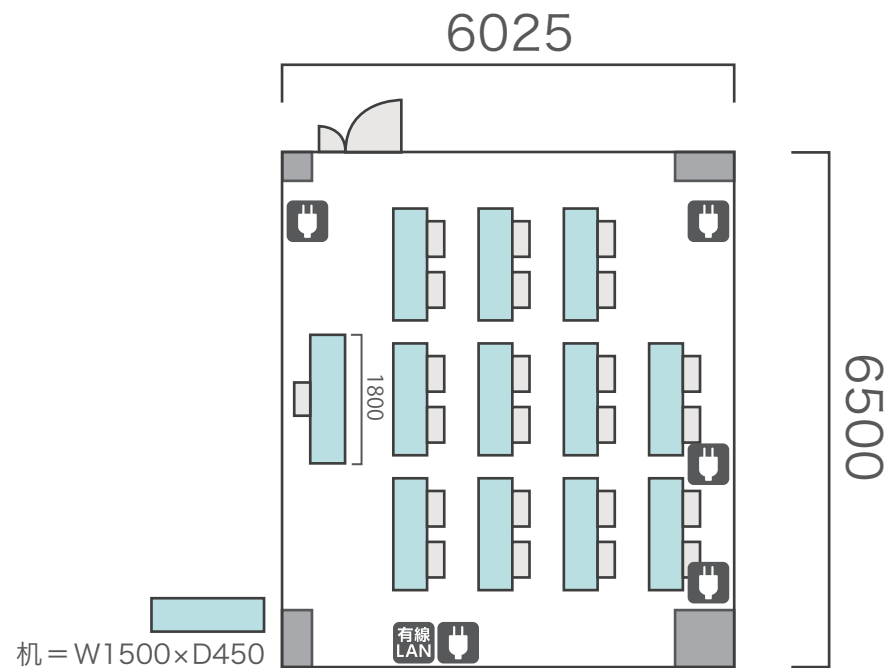

※島型はご相談

口の字形式 **56**名

シアター形式 **109**名

間取り図

5-D 基本型	3人掛け用 デスク	52台
	椅子	154脚
スクール形式	154名	
面積・坪	181.98㎡ (55.05坪)	
天井高	2.60m	
コンセント	12ヶ所	
インターネット環境	有線LAN・Wi-Fi	
スクリーン	高 1.75m × 幅 2.80m	

※島型はご相談

口の字形式 72名

シアター形式 154名

間取り図

6-A 基本型	3人掛け用 デスク	4 台
	椅子	10 脚
スクール形式	10 名	
面積・坪	15.66㎡ (4.73坪)	
天井高	2.65m	
コンセント	3ヶ所	
インターネット環境	Wi-Fi	

島型形式 10 名

シアター形式 10 名

間取り図

6-B 基本型	2人掛け用 デスク	11台 <small>+講師用1台</small>
	椅子	23脚
スクール形式	23名	
面積・坪	41.42㎡ (12.53坪)	
天井高	2.65m	
コンセント	5ヶ所	
インターネット環境	有線LAN・Wi-Fi	

島型形式

20名

口の字形式

20名

シアター形式

22名

間取り図

6-C 基本型	2人掛け用 デスク	33 台 <small>+講師用1台</small>
	椅子	65 脚
スクール形式	65 名	
面積・坪	100㎡ (30.25坪)	
天井高	2.65m	
コンセント	6ヶ所	
インターネット環境	有線LAN・Wi-Fi	

島型形式

52名

口の字形式

40名

シアター形式

65名

間取り図

6-D 基本型	3人掛け用 デスク	52台
	椅子	154脚
スクール形式	154名	
面積・坪	181.98㎡ (55.05坪)	
天井高	2.65m	
コンセント	9ヶ所	
インターネット環境	有線LAN・Wi-Fi	
スクリーン	高 1.75m × 幅 2.80m	