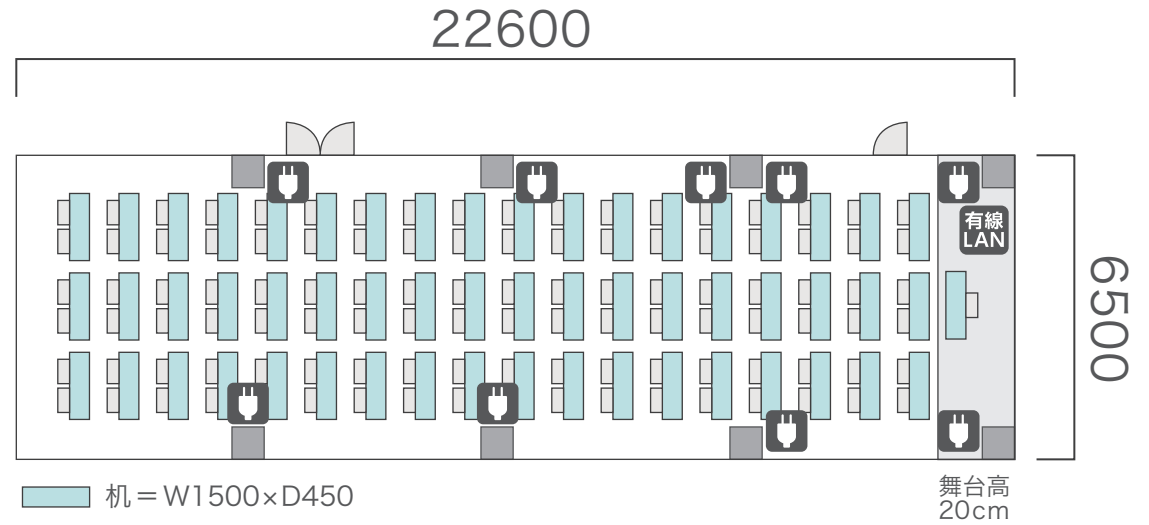

間取り図

5-A 基本型	3人掛け用 デスク	4 台
	椅子	10 脚
スクール形式	10 名	
面積・坪	18.55 m ² (5.61 坪)	
天井高	2.60m	
コンセント	3ヶ所	
インターネット環境	Wi-Fi	

島型形式

10 名

シアター形式

10 名

間取り図

5-B 基本型	2人掛け用 デスク	24台 <small>+講師用1台</small>
	椅子	49脚
スクール形式	49名	
面積・坪	75.72㎡ (22.91坪)	
天井高	2.60m	
コンセント	5ヶ所	
インターネット環境	有線LAN・Wi-Fi	

島型形式

40名

口の字形式

32名

シアター形式

49名

間取り図

5-C 基本型	2人掛け用 デスク	55台
	椅子	109脚
スクール形式	109名	
面積・坪	146.90㎡ (44.44坪)	
天井高	2.60m	
コンセント	9ヶ所	
インターネット環境	有線LAN・Wi-Fi	

※島型はご相談

口の字形式 **56**名

シアター形式 **109**名

間取り図

5-D 基本型	3人掛け用 デスク	52台
	椅子	154脚
スクール形式	154名	
面積・坪	181.98㎡ (55.05坪)	
天井高	2.60m	
コンセント	12ヶ所	
インターネット環境	有線LAN・Wi-Fi	
スクリーン	高 1.75m × 幅 2.80m	

※島型はご相談

口の字形式 72名

シアター形式 154名

島型形式

20名

口の字形式

20名

シアター形式

22名

間取り図

6-C 基本型	2人掛け用 デスク	33 台 <small>+講師用1台</small>
	椅子	65 脚
スクール形式	65 名	
面積・坪	100㎡ (30.25坪)	
天井高	2.65m	
コンセント	6ヶ所	
インターネット環境	有線LAN・Wi-Fi	