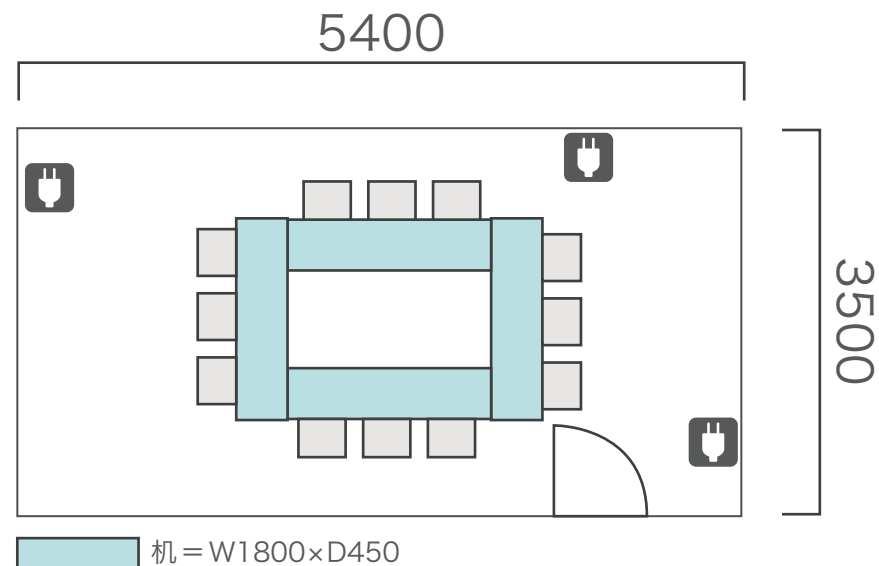

島型形式

40名

口の字形式

32名

シアター形式

49名

間取り図

5-C 基本型	2人掛け用 デスク	55台
	椅子	109脚
スクール形式	109名	
面積・坪	146.90㎡ (44.44坪)	
天井高	2.60m	
コンセント	9ヶ所	
インターネット環境	有線LAN・Wi-Fi	

16名

シアター形式

22名

間取り図

7-C 基本型	2人掛け用 デスク	18 台 <small>+講師用1台</small>
	椅子	37 脚
スクール形式	37 名	
面積・坪	48.04 m ² (14.53 坪)	
天井高	2.65m	
コンセント	5ヶ所	
インターネット環境	有線LAN・Wi-Fi	

島型形式

28名

口の字形式

24名

シアター形式

36名

間取り図

7-D 基本型	3人掛け用 デスク	27 台
	椅子	79 脚
スクール形式	79 名	
面積・坪	94.13 m ² (28.47 坪)	
天井高	2.65m	
コンセント	6ヶ所	
インターネット環境	有線LANのみ	
スクリーン	高 1.75m × 幅 2.80m	

※島型はご相談

机 = W1800 x D450

口の字形式 42 名

シアター形式 79 名

間取り図

7-E 基本型	3人掛け用 デスク	4 台
	椅子	12 脚
スクール形式	12 名	
面積・坪	20.8 m ² (6.29 坪)	
天井高	2.65m	
コンセント	3ヶ所	
インターネット環境	Wi-Fi	

シアター形式

12 名