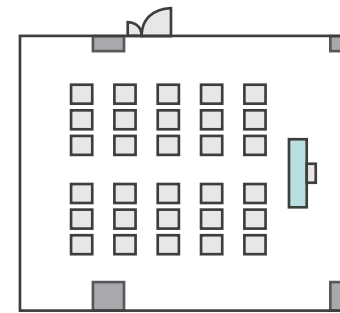

島型形式

52名

口の字形式

40名

シアター形式

65名

間取り図

6-D 基本型	3人掛け用 デスク	52台
	椅子	154脚
スクール形式	154名	
面積・坪	181.98㎡ (55.05坪)	
天井高	2.65m	
コンセント	9ヶ所	
インターネット環境	有線LAN・Wi-Fi	
スクリーン	高 1.75m × 幅 2.80m	

※島型はご相談

口の字形式 **72名**

シアター形式 **154名**

間取り図

6-E 基本型	2人掛け用 デスク	15 台 <small>+講師用1台</small>
	椅子	31 脚
スクール形式	31 名	
面積・坪	52.13 m ² (15.77 坪)	
天井高	2.65 m	
コンセント	8ヶ所	
インターネット環境	有線 LAN・Wi-Fi	

島型形式

24名

口の字形式

24名

シアター形式

30名

間取り図

6-G 基本型	2人掛け用 デスク	12台 <small>+講師用1台</small>
	椅子	25脚
スクール形式	25名	
面積・坪	36.72㎡ (11.11坪)	
天井高	2.65m	
コンセント	3ヶ所	
インターネット環境	有線LAN・Wi-Fi	

島型形式

20名

口の字形式

16名

シアター形式

24名

間取り図

7-A 基本型	2人掛け用 デスク	11台 <small>+講師用1台</small>
	椅子	23脚
スクール形式	23名	
面積・坪	39.18㎡ (11.85坪)	
天井高	2.65m	
コンセント	5ヶ所	
インターネット環境	有線LAN・Wi-Fi	

島型形式

16名

口の字形式