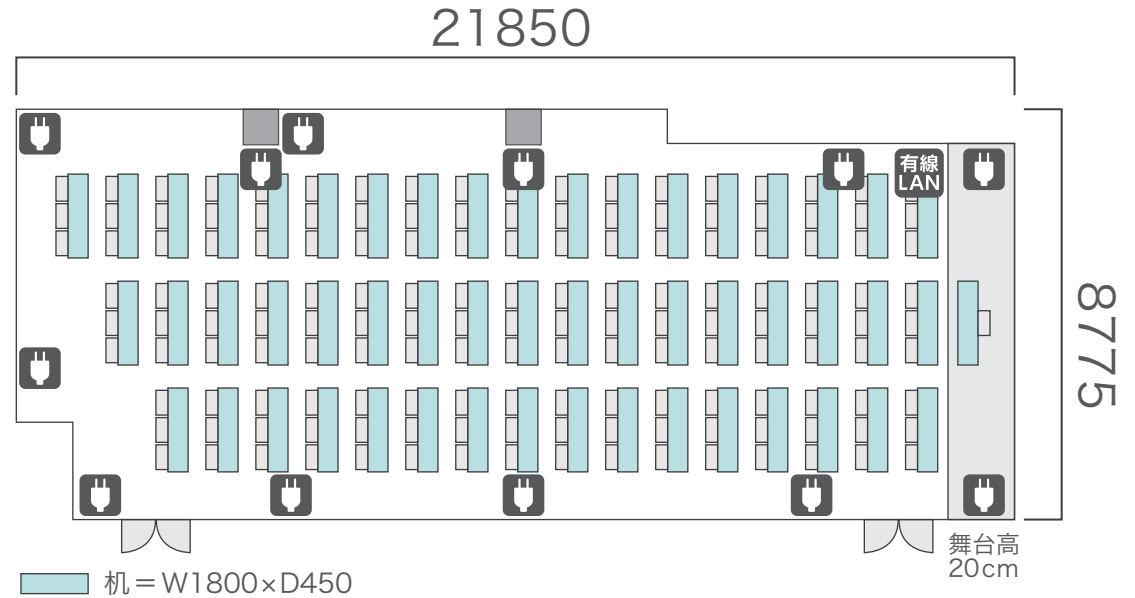

島型形式

40名

口の字形式

32名

シアター形式

49名

間取り図

5-C 基本型	2人掛け用 デスク	55台
	椅子	109脚
スクール形式	109名	
面積・坪	146.90㎡ (44.44坪)	
天井高	2.60m	
コンセント	9ヶ所	
インターネット環境	有線LAN・Wi-Fi	

※島型はご相談

口の字形式 **56**名

シアター形式 **109**名

間取り図

5-D 基本型	3人掛け用 デスク	52台
	椅子	154脚
スクール形式	154名	
面積・坪	181.98㎡ (55.05坪)	
天井高	2.60m	
コンセント	12ヶ所	
インターネット環境	有線LAN・Wi-Fi	
スクリーン	高 1.75m × 幅 2.80m	

※島型はご相談

口の字形式 72名

シアター形式 154名

間取り図

6-A 基本型	3人掛け用 デスク	4 台
	椅子	10 脚
スクール形式	10 名	
面積・坪	15.66㎡ (4.73坪)	
天井高	2.65m	
コンセント	3ヶ所	
インターネット環境	Wi-Fi	

島型形式 10 名

シアター形式 10 名

間取り図

6-B 基本型	2人掛け用 デスク	11台 <small>+講師用1台</small>
	椅子	23脚
スクール形式	23名	
面積・坪	41.42㎡ (12.53坪)	
天井高	2.65m	
コンセント	5ヶ所	
インターネット環境	有線LAN・Wi-Fi	

島型形式

20名

口の字形式

20名

シアター形式

22名

間取り図

6-C 基本型	2人掛け用 デスク	33 台 <small>+講師用1台</small>
	椅子	65 脚
スクール形式	65 名	
面積・坪	100㎡ (30.25坪)	
天井高	2.65m	
コンセント	6ヶ所	
インターネット環境	有線LAN・Wi-Fi	