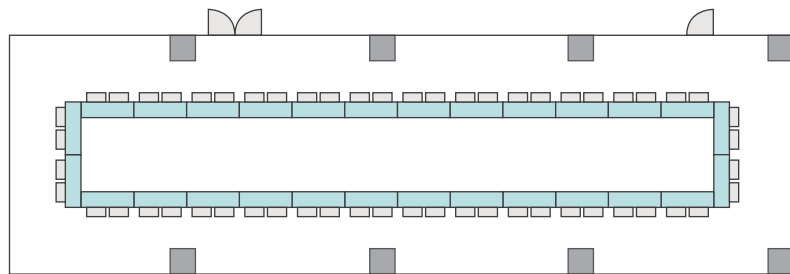

間取り図

5-A 基本型	3人掛け用 デスク	4 台
	椅子	10 脚
スクール形式	10 名	
面積・坪	18.55 m ² (5.61 坪)	
天井高	2.60m	
コンセント	3ヶ所	
インターネット環境	Wi-Fi	

島型形式

10 名

シアター形式

10 名

間取り図

5-B 基本型	2人掛け用 デスク	24台 <small>+講師用1台</small>
	椅子	49脚
スクール形式	49名	
面積・坪	75.72㎡ (22.91坪)	
天井高	2.60m	
コンセント	5ヶ所	
インターネット環境	有線LAN・Wi-Fi	

島型形式

40名

口の字形式

32名

シアター形式

49名

間取り図

5-C 基本型	2人掛け用 デスク	55台
	椅子	109脚
スクール形式	109名	
面積・坪	146.90㎡ (44.44坪)	
天井高	2.60m	
コンセント	9ヶ所	
インターネット環境	有線LAN・Wi-Fi	

※島型はご相談

口の字形式 **56**名

シアター形式 **109**名

間取り図

5-D 基本型	3人掛け用 デスク	52台
	椅子	154脚
スクール形式	154名	
面積・坪	181.98㎡ (55.05坪)	
天井高	2.60m	
コンセント	12ヶ所	
インターネット環境	有線LAN・Wi-Fi	
スクリーン	高 1.75m × 幅 2.80m	

※島型はご相談

口の字形式 72名

シアター形式 154名

間取り図

6-A 基本型	3人掛け用 デスク	4 台
	椅子	10 脚
スクール形式	10 名	
面積・坪	15.66㎡ (4.73坪)	
天井高	2.65m	
コンセント	3ヶ所	
インターネット環境	Wi-Fi	

島型形式 10 名

シアター形式 10 名

間取り図

6-B 基本型	2人掛け用 デスク	11台 <small>+講師用1台</small>
	椅子	23脚
スクール形式	23名	
面積・坪	41.42㎡ (12.53坪)	
天井高	2.65m	
コンセント	5ヶ所	
インターネット環境	有線LAN・Wi-Fi	