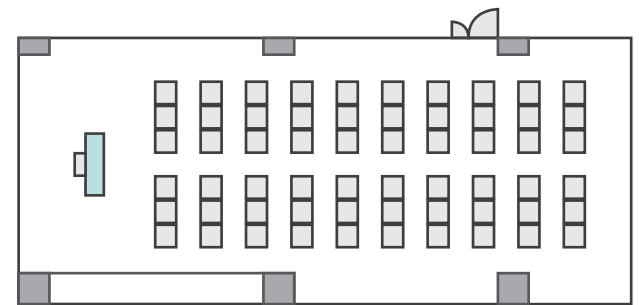

間取り図

6-A 基本型	3人掛け用 デスク	4 台
	椅子	10 脚
スクール形式	10 名	
面積・坪	15.66㎡ (4.73坪)	
天井高	2.65m	
コンセント	3ヶ所	
インターネット環境	Wi-Fi	

島型形式 10 名

シアター形式 10 名

間取り図

6-B 基本型	2人掛け用 デスク	11台 <small>+講師用1台</small>
	椅子	23脚
スクール形式	23名	
面積・坪	41.42㎡ (12.53坪)	
天井高	2.65m	
コンセント	5ヶ所	
インターネット環境	有線LAN・Wi-Fi	

島型形式

20名

口の字形式

20名

シアター形式

22名

間取り図

6-C 基本型	2人掛け用 デスク	33 台 <small>+講師用1台</small>
	椅子	65 脚
スクール形式	65 名	
面積・坪	100㎡ (30.25坪)	
天井高	2.65m	
コンセント	6ヶ所	
インターネット環境	有線LAN・Wi-Fi	

島型形式

52名

口の字形式

40名

シアター形式

65名

間取り図

6-D 基本型	3人掛け用 デスク	52台
	椅子	154脚
スクール形式	154名	
面積・坪	181.98㎡ (55.05坪)	
天井高	2.65m	
コンセント	9ヶ所	
インターネット環境	有線LAN・Wi-Fi	
スクリーン	高 1.75m × 幅 2.80m	

※島型はご相談

口の字形式 **72名**

シアター形式 **154名**

間取り図

6-E 基本型	2人掛け用 デスク	15 台 <small>+講師用1台</small>
	椅子	31 脚
スクール形式	31 名	
面積・坪	52.13 m ² (15.77 坪)	
天井高	2.65 m	
コンセント	8ヶ所	
インターネット環境	有線 LAN・Wi-Fi	

島型形式

24名

口の字形式