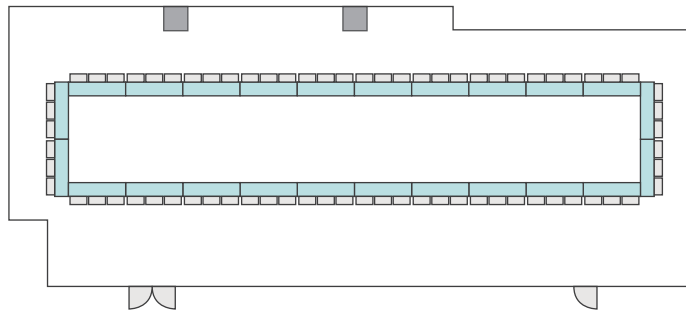

島型形式

40名

口の字形式

32名

シアター形式

49名

間取り図

5-C 基本型	2人掛け用 デスク	55台
	椅子	109脚
スクール形式	109名	
面積・坪	146.90㎡ (44.44坪)	
天井高	2.60m	
コンセント	9ヶ所	
インターネット環境	有線LAN・Wi-Fi	

※島型はご相談

口の字形式 **56**名

シアター形式 **109**名

間取り図

5-D 基本型	3人掛け用 デスク	52台
	椅子	154脚
スクール形式	154名	
面積・坪	181.98㎡ (55.05坪)	
天井高	2.60m	
コンセント	12ヶ所	
インターネット環境	有線LAN・Wi-Fi	
スクリーン	高 1.75m × 幅 2.80m	

※島型はご相談

口の字形式 72名

シアター形式 154名

間取り図

6-A 基本型	3人掛け用 デスク	4 台
	椅子	10 脚
スクール形式	10 名	
面積・坪	15.66㎡ (4.73坪)	
天井高	2.65m	
コンセント	3ヶ所	
インターネット環境	Wi-Fi	

島型形式 10 名

シアター形式 10 名

間取り図

6-B 基本型	2人掛け用 デスク	11台 <small>+講師用1台</small>
	椅子	23脚
スクール形式	23名	
面積・坪	41.42㎡ (12.53坪)	
天井高	2.65m	
コンセント	5ヶ所	
インターネット環境	有線LAN・Wi-Fi	

島型形式

20名

口の字形式

20名

シアター形式

22名

間取り図

6-C 基本型	2人掛け用 デスク	33 台 <small>+講師用1台</small>
	椅子	65 脚
スクール形式	65 名	
面積・坪	100㎡ (30.25坪)	
天井高	2.65m	
コンセント	6ヶ所	
インターネット環境	有線LAN・Wi-Fi	