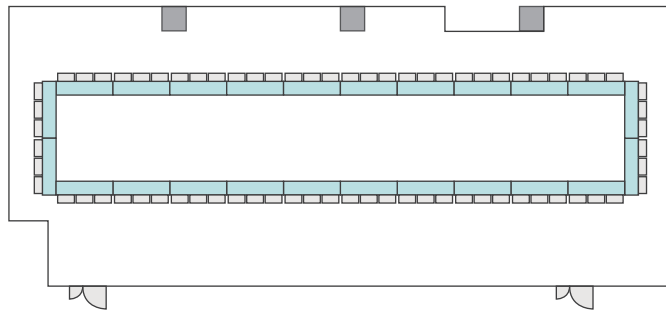

島型形式

20名

口の字形式

20名

シアター形式

22名

間取り図

6-C 基本型	2人掛け用 デスク	33 台 <small>+講師用1台</small>
	椅子	65 脚
スクール形式	65 名	
面積・坪	100㎡ (30.25坪)	
天井高	2.65m	
コンセント	6ヶ所	
インターネット環境	有線LAN・Wi-Fi	

島型形式

52名

口の字形式

40名

シアター形式

65名

間取り図

6-D 基本型	3人掛け用 デスク	52台
	椅子	154脚
スクール形式	154名	
面積・坪	181.98㎡ (55.05坪)	
天井高	2.65m	
コンセント	9ヶ所	
インターネット環境	有線LAN・Wi-Fi	
スクリーン	高 1.75m × 幅 2.80m	

※島型はご相談

口の字形式 **72名**

シアター形式 **154名**

間取り図

6-E 基本型	2人掛け用 デスク	15 台 <small>+講師用1台</small>
	椅子	31 脚
スクール形式	31 名	
面積・坪	52.13 m ² (15.77 坪)	
天井高	2.65 m	
コンセント	8ヶ所	
インターネット環境	有線 LAN・Wi-Fi	

島型形式

24名

口の字形式

24名

シアター形式

30名

間取り図

6-G 基本型	2人掛け用 デスク	12台 <small>+講師用1台</small>
	椅子	25脚
スクール形式	25名	
面積・坪	36.72㎡ (11.11坪)	
天井高	2.65m	
コンセント	3ヶ所	
インターネット環境	有線LAN・Wi-Fi	

島型形式

20名

口の字形式