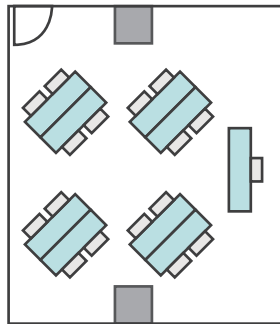

間取り図

6-G 基本型	2人掛け用 デスク	12台 <small>+講師用1台</small>
	椅子	25脚
スクール形式	25名	
面積・坪	36.72㎡ (11.11坪)	
天井高	2.65m	
コンセント	3ヶ所	
インターネット環境	有線LAN・Wi-Fi	

島型形式

20名

口の字形式

16名

シアター形式

24名

間取り図

7-A	2人掛け用 デスク	11 台 <small>+講師用1台</small>
	椅子	23 脚
基本型		
スクール形式	23 名	
面積・坪	39.18㎡ (11.85坪)	
天井高	2.65m	
コンセント	5ヶ所	
インターネット環境	有線LAN・Wi-Fi	

島型形式

16名

口の字形式

16名

シアター形式

22名

間取り図

7-B 基本型	2人掛け用 デスク	11 台 <small>+講師用1台</small>
	椅子	23 脚
スクール形式	23 名	
面積・坪	39.18㎡ (11.85坪)	
天井高	2.65m	
コンセント	7ヶ所	
インターネット環境	有線LAN・Wi-Fi	

島型形式

16名

口の字形式

16名

シアター形式

22名