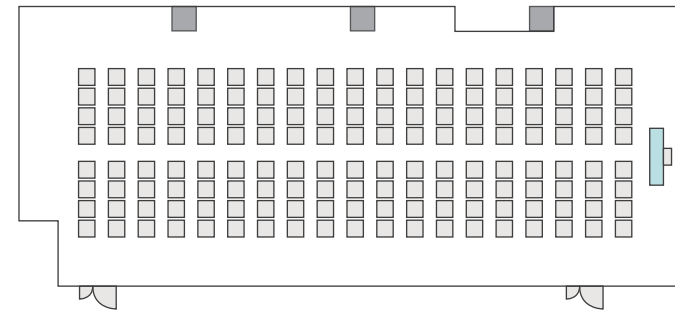

島型形式 20名

口の字形式 20名

シアター形式 22名

間取り図

6-C 基本型	2人掛け用 デスク	33 台 <small>+講師用1台</small>
	椅子	65 脚
スクール形式	65 名	
面積・坪	100㎡ (30.25坪)	
天井高	2.65m	
コンセント	6ヶ所	
インターネット環境	有線LAN・Wi-Fi	

島型形式

52名

口の字形式

40名

シアター形式

65名

間取り図

6-D 基本型	3人掛け用 デスク	52台
	椅子	154脚
スクール形式	154名	
面積・坪	181.98㎡ (55.05坪)	
天井高	2.65m	
コンセント	9ヶ所	
インターネット環境	有線LAN・Wi-Fi	
スクリーン	高 1.75m × 幅 2.80m	

※島型はご相談

口の字形式 **72名**

シアター形式 **154名**

間取り図

6-E 基本型	2人掛け用 デスク	15台 <small>+講師用1台</small>
	椅子	31脚
スクール形式	31名	
面積・坪	52.13㎡ (15.77坪)	
天井高	2.65m	
コンセント	8ヶ所	
インターネット環境	有線LAN・Wi-Fi	

島型形式

24名

口の字形式

24名

シアター形式

30名

間取り図

6-G 基本型	2人掛け用 デスク	12台 <small>+講師用1台</small>
	椅子	25脚
スクール形式	25名	
面積・坪	36.72㎡ (11.11坪)	
天井高	2.65m	
コンセント	3ヶ所	
インターネット環境	有線LAN・Wi-Fi	

島型形式

20名

口の字形式

16名

シアター形式

24名