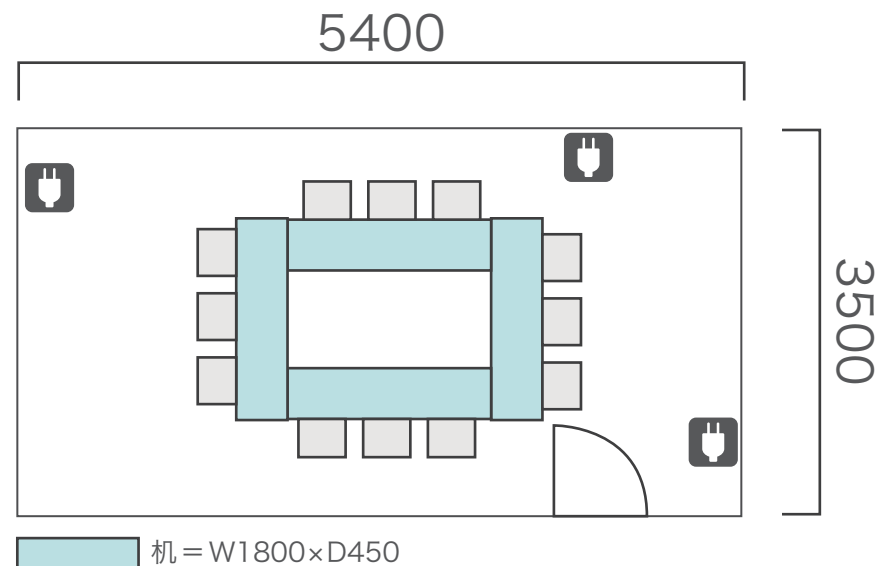

40名

シアター形式

65名

間取り図

6-D 基本型	3人掛け用 デスク	52台
	椅子	154脚
スクール形式	154名	
面積・坪	181.98㎡ (55.05坪)	
天井高	2.65m	
コンセント	9ヶ所	
インターネット環境	有線LAN・Wi-Fi	
スクリーン	高 1.75m × 幅 2.80m	

※島型はご相談

口の字形式 **72名**

シアター形式 **154名**

間取り図

7-C 基本型	2人掛け用 デスク	18 台 <small>+講師用1台</small>
	椅子	37 脚
スクール形式	37 名	
面積・坪	48.04㎡ (14.53坪)	
天井高	2.65m	
コンセント	5ヶ所	
インターネット環境	有線LAN・Wi-Fi	

島型形式

28名

口の字形式

24名

シアター形式

36名

間取り図

7-D 基本型	3人掛け用 デスク	27 台
	椅子	79 脚
スクール形式	79 名	
面積・坪	94.13 m ² (28.47 坪)	
天井高	2.65m	
コンセント	6ヶ所	
インターネット環境	有線LANのみ	
スクリーン	高 1.75m × 幅 2.80m	

※島型はご相談

机 = W1800×D450

口の字形式 42 名

シアター形式 79 名

間取り図

7-E 基本型	3人掛け用 デスク	4台
	椅子	12脚
スクール形式	12名	
面積・坪	20.8㎡ (6.29坪)	
天井高	2.65m	
コンセント	3ヶ所	
インターネット環境	Wi-Fi	

シアター形式 12名

間取り図

7-G 基本型	3人掛け用 デスク	6 台
	椅子	16 脚
	2人掛け用 カウンターデスク	4 台
	カウンターチェア	8 脚
スクール形式	16 名	
面積・坪	33.12 m ² (10.02 坪)	
天井高	2.65m	
コンセント	3ヶ所	
インターネット環境	なし	

※レイアウトについてはご相談ください。