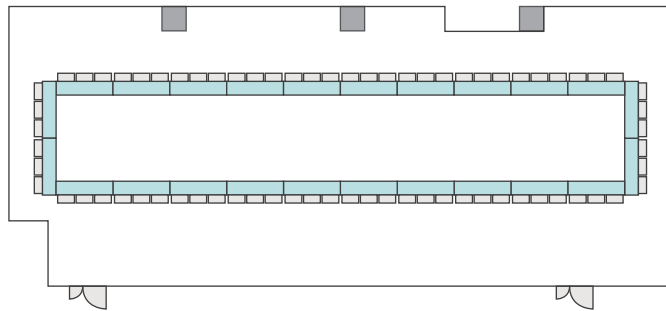

島型形式 20名

口の字形式 20名

シアター形式 22名

間取り図

6-C 基本型	2人掛け用 デスク	33 台 <small>+講師用1台</small>
	椅子	65 脚
スクール形式	65 名	
面積・坪	100㎡ (30.25坪)	
天井高	2.65m	
コンセント	6ヶ所	
インターネット環境	有線LAN・Wi-Fi	

島型形式

52名

口の字形式

40名

シアター形式

65名

間取り図

6-D 基本型	3人掛け用 デスク	52台
	椅子	154脚
スクール形式	154名	
面積・坪	181.98㎡ (55.05坪)	
天井高	2.65m	
コンセント	9ヶ所	
インターネット環境	有線LAN・Wi-Fi	
スクリーン	高 1.75m × 幅 2.80m	

※島型はご相談

口の字形式 **72名**

シアター形式 **154名**

間取り図

6-E 基本型	2人掛け用 デスク	15台 <small>+講師用1台</small>
	椅子	31脚
スクール形式	31名	
面積・坪	52.13㎡ (15.77坪)	
天井高	2.65m	
コンセント	8ヶ所	
インターネット環境	有線LAN・Wi-Fi	

島型形式

24名

口の字形式

24名

シアター形式

30名

間取り図

6-G 基本型	2人掛け用 デスク	12台 <small>+講師用1台</small>
	椅子	25脚
スクール形式	25名	
面積・坪	36.72㎡ (11.11坪)	
天井高	2.65m	
コンセント	3ヶ所	
インターネット環境	有線LAN・Wi-Fi	

島型形式

20名

口の字形式

16名

シアター形式

24名