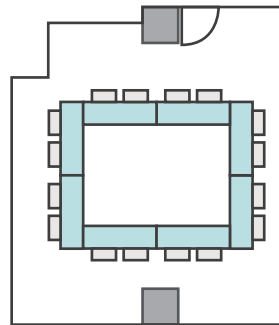

40名

シアター形式

65名

間取り図

6-D 基本型	3人掛け用 デスク	52台
	椅子	154脚
スクール形式	154名	
面積・坪	181.98㎡ (55.05坪)	
天井高	2.65m	
コンセント	9ヶ所	
インターネット環境	有線LAN・Wi-Fi	
スクリーン	高 1.75m × 幅 2.80m	

※島型はご相談

口の字形式 **72名**

シアター形式 **154名**

間取り図

6-E 基本型	2人掛け用 デスク	15台 <small>+講師用1台</small>
	椅子	31脚
スクール形式	31名	
面積・坪	52.13㎡ (15.77坪)	
天井高	2.65m	
コンセント	8ヶ所	
インターネット環境	有線LAN・Wi-Fi	

島型形式

24名

口の字形式

24名

シアター形式

30名

間取り図

6-G 基本型	2人掛け用 デスク	12台 <small>+講師用1台</small>
	椅子	25脚
スクール形式	25名	
面積・坪	36.72㎡ (11.11坪)	
天井高	2.65m	
コンセント	3ヶ所	
インターネット環境	有線LAN・Wi-Fi	

島型形式

20名

口の字形式

16名

シアター形式

24名

間取り図

7-A	2人掛け用 デスク	11 台 <small>+講師用1台</small>
	椅子	23 脚
基本型		
スクール形式	23 名	
面積・坪	39.18㎡ (11.85坪)	
天井高	2.65m	
コンセント	5ヶ所	
インターネット環境	有線LAN・Wi-Fi	

島型形式

16名

口の字形式

16名

シアター形式

22名