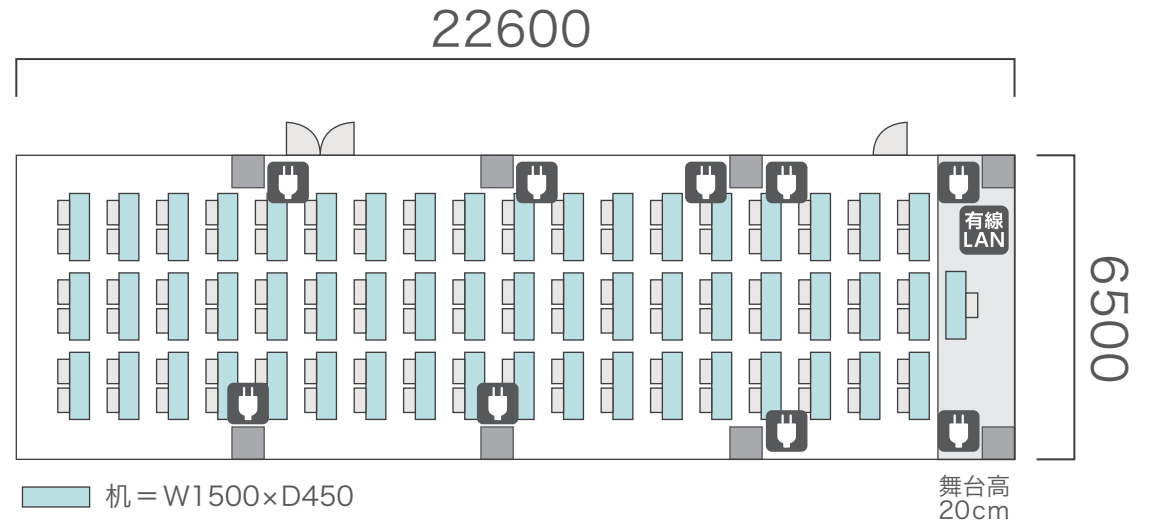

間取り図

5-A 基本型	3人掛け用 デスク	4 台
	椅子	10 脚
スクール形式	10 名	
面積・坪	18.55 m ² (5.61 坪)	
天井高	2.60m	
コンセント	3ヶ所	
インターネット環境	Wi-Fi	

島型形式

10 名

シアター形式

10 名

間取り図

5-B 基本型	2人掛け用 デスク	24台 <small>+講師用1台</small>
	椅子	49脚
スクール形式	49名	
面積・坪	75.72㎡ (22.91坪)	
天井高	2.60m	
コンセント	5ヶ所	
インターネット環境	有線LAN・Wi-Fi	

島型形式

40名

口の字形式

32名

シアター形式

49名

間取り図

5-C 基本型	2人掛け用 デスク	55台
	椅子	109脚
スクール形式	109名	
面積・坪	146.90㎡ (44.44坪)	
天井高	2.60m	
コンセント	9ヶ所	
インターネット環境	有線LAN・Wi-Fi	

※島型はご相談

口の字形式 **56名**

シアター形式 **109名**

間取り図

5-D 基本型	3人掛け用 デスク	52台
	椅子	154脚
スクール形式	154名	
面積・坪	181.98㎡ (55.05坪)	
天井高	2.60m	
コンセント	12ヶ所	
インターネット環境	有線LAN・Wi-Fi	
スクリーン	高 1.75m × 幅 2.80m	

※島型はご相談

口の字形式 72名

シアター形式 154名

島型形式 20名

口の字形式 20名

シアター形式 22名

間取り図

6-C 基本型	2人掛け用 デスク	33 台 <small>+講師用1台</small>
	椅子	65 脚
スクール形式	65 名	
面積・坪	100㎡ (30.25坪)	
天井高	2.65m	
コンセント	6ヶ所	
インターネット環境	有線LAN・Wi-Fi	

島型形式

52名

口の字形式