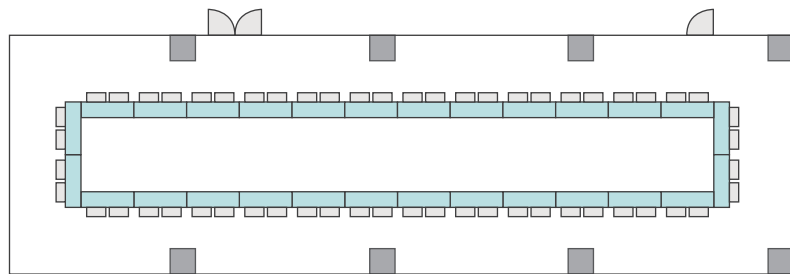

間取り図

5-A 基本型	3人掛け用 デスク	4 台
	椅子	10 脚
スクール形式	10 名	
面積・坪	18.55 m ² (5.61 坪)	
天井高	2.60m	
コンセント	3ヶ所	
インターネット環境	Wi-Fi	

島型形式

10 名

シアター形式

10 名

間取り図

5-B 基本型	2人掛け用 デスク	24台 <small>+講師用1台</small>
	椅子	49脚
スクール形式	49名	
面積・坪	75.72㎡ (22.91坪)	
天井高	2.60m	
コンセント	5ヶ所	
インターネット環境	有線LAN・Wi-Fi	

島型形式

40名

口の字形式

32名

シアター形式

49名

間取り図

5-C 基本型	2人掛け用 デスク	55台
	椅子	109脚
スクール形式	109名	
面積・坪	146.90㎡ (44.44坪)	
天井高	2.60m	
コンセント	9ヶ所	
インターネット環境	有線LAN・Wi-Fi	

※島型はご相談

口の字形式 **56名**

シアター形式 **109名**

間取り図

5-D 基本型	3人掛け用 デスク	52台
	椅子	154脚
スクール形式	154名	
面積・坪	181.98㎡ (55.05坪)	
天井高	2.60m	
コンセント	12ヶ所	
インターネット環境	有線LAN・Wi-Fi	
スクリーン	高 1.75m × 幅 2.80m	

※島型はご相談

口の字形式 72名

シアター形式 154名

間取り図

6-A 基本型	3人掛け用 デスク	4 台
	椅子	10 脚
スクール形式	10 名	
面積・坪	15.66㎡ (4.73坪)	
天井高	2.65m	
コンセント	3ヶ所	
インターネット環境	Wi-Fi	

島型形式 10 名

シアター形式 10 名

間取り図

6-B 基本型	2人掛け用 デスク	11台 <small>+講師用1台</small>
	椅子	23脚
スクール形式	23名	
面積・坪	41.42㎡ (12.53坪)	
天井高	2.65m	
コンセント	5ヶ所	
インターネット環境	有線LAN・Wi-Fi	