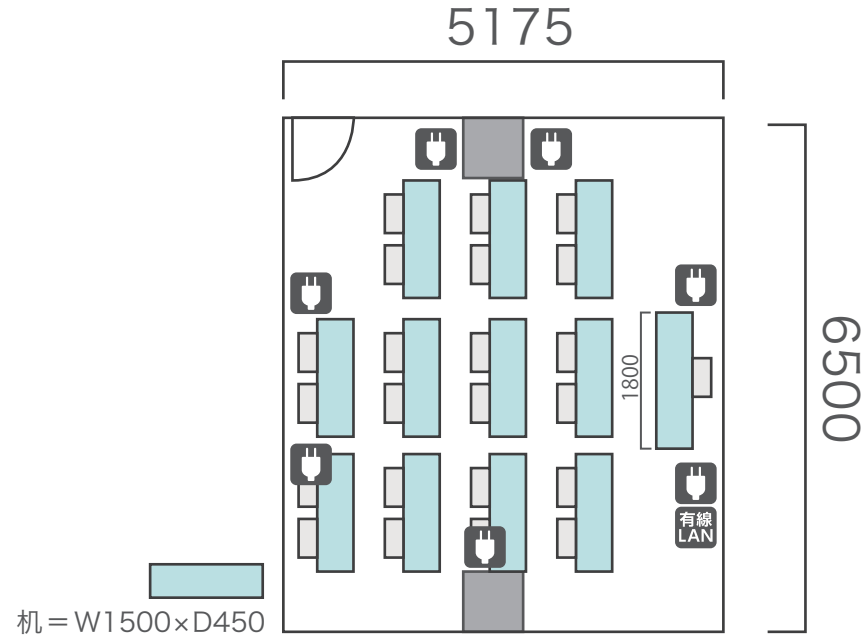

間取り図

6-G 基本型	2人掛け用 デスク	12台 <small>+講師用1台</small>
	椅子	25脚
スクール形式	25名	
面積・坪	36.72㎡ (11.11坪)	
天井高	2.65m	
コンセント	3ヶ所	
インターネット環境	有線LAN・Wi-Fi	

島型形式

20名

口の字形式

16名

シアター形式

24名

間取り図

7-A	2人掛け用 デスク	11 台 <small>+講師用1台</small>
	椅子	23 脚
基本型		
スクール形式	23 名	
面積・坪	39.18㎡ (11.85坪)	
天井高	2.65m	
コンセント	5ヶ所	
インターネット環境	有線LAN・Wi-Fi	

島型形式

16名

口の字形式

16名

シアター形式

22名

間取り図

7-B 基本型	2人掛け用 デスク	11 台 <small>+講師用1台</small>
	椅子	23 脚
スクール形式	23 名	
面積・坪	39.18㎡ (11.85坪)	
天井高	2.65m	
コンセント	7ヶ所	
インターネット環境	有線LAN・Wi-Fi	

島型形式

16名

口の字形式

16名

シアター形式

22名

間取り図

7-C 基本型	2人掛け用 デスク	18 台 <small>+講師用1台</small>
	椅子	37 脚
スクール形式	37 名	
面積・坪	48.04㎡ (14.53坪)	
天井高	2.65m	
コンセント	5ヶ所	
インターネット環境	有線LAN・Wi-Fi	

島型形式

28名

口の字形式

24名

シアター形式

36名