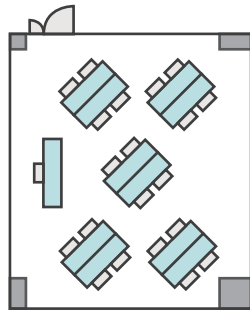

※島型はご相談

口の字形式 **56名**

シアター形式 **109名**

間取り図

5-D 基本型	3人掛け用 デスク	52台
	椅子	154脚
スクール形式	154名	
面積・坪	181.98㎡ (55.05坪)	
天井高	2.60m	
コンセント	12ヶ所	
インターネット環境	有線LAN・Wi-Fi	
スクリーン	高 1.75m × 幅 2.80m	

※島型はご相談

口の字形式 72名

シアター形式 154名

間取り図

6-A 基本型	3人掛け用 デスク	4 台
	椅子	10 脚
スクール形式	10 名	
面積・坪	15.66㎡ (4.73坪)	
天井高	2.65m	
コンセント	3ヶ所	
インターネット環境	Wi-Fi	

島型形式 10 名

シアター形式 10 名

間取り図

6-B 基本型	2人掛け用 デスク	11台 <small>+講師用1台</small>
	椅子	23脚
スクール形式	23名	
面積・坪	41.42㎡ (12.53坪)	
天井高	2.65m	
コンセント	5ヶ所	
インターネット環境	有線LAN・Wi-Fi	

島型形式 20名

口の字形式 20名

シアター形式 22名

間取り図

6-C 基本型	2人掛け用 デスク	33 台 <small>+講師用1台</small>
	椅子	65 脚
スクール形式	65 名	
面積・坪	100㎡ (30.25坪)	
天井高	2.65m	
コンセント	6ヶ所	
インターネット環境	有線LAN・Wi-Fi	

島型形式

52名

口の字形式

40名

シアター形式

65名

間取り図

6-D 基本型	3人掛け用 デスク	52台
	椅子	154脚
スクール形式	154名	
面積・坪	181.98㎡ (55.05坪)	
天井高	2.65m	
コンセント	9ヶ所	
インターネット環境	有線LAN・Wi-Fi	
スクリーン	高 1.75m × 幅 2.80m	

※島型はご相談

口の字形式 **72名**

シアター形式 **154名**