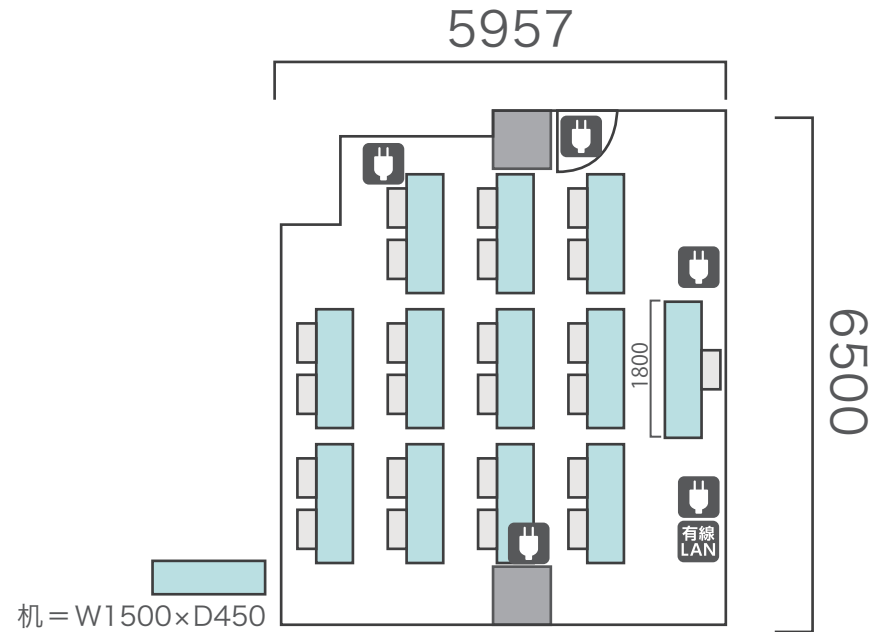

間取り図

6-E 基本型	2人掛け用 デスク	15台 <small>+講師用1台</small>
	椅子	31脚
スクール形式	31名	
面積・坪	52.13㎡ (15.77坪)	
天井高	2.65m	
コンセント	8ヶ所	
インターネット環境	有線LAN・Wi-Fi	

島型形式

24名

口の字形式

24名

シアター形式

30名

間取り図

6-G 基本型	2人掛け用 デスク	12台 <small>+講師用1台</small>
	椅子	25脚
スクール形式	25名	
面積・坪	36.72㎡ (11.11坪)	
天井高	2.65m	
コンセント	3ヶ所	
インターネット環境	有線LAN・Wi-Fi	

島型形式

20名

口の字形式

16名

シアター形式

24名

間取り図

7-A	2人掛け用 デスク	11 台 <small>+講師用1台</small>
	椅子	23 脚
基本型		
スクール形式	23 名	
面積・坪	39.18㎡ (11.85坪)	
天井高	2.65m	
コンセント	5ヶ所	
インターネット環境	有線LAN・Wi-Fi	

島型形式

16名

口の字形式

16名

シアター形式

22名

間取り図

7-B 基本型	2人掛け用 デスク	11 台 <small>+講師用1台</small>
	椅子	23 脚
スクール形式	23 名	
面積・坪	39.18㎡ (11.85坪)	
天井高	2.65m	
コンセント	7ヶ所	
インターネット環境	有線LAN・Wi-Fi	

島型形式

16名

口の字形式

16名

シアター形式

22名