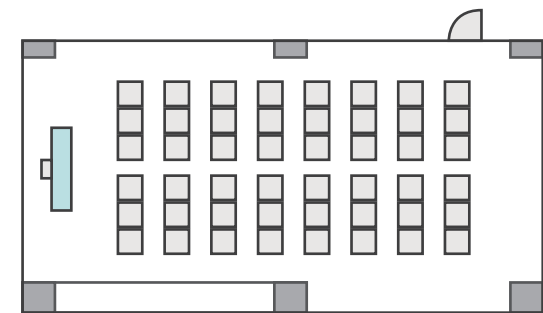

間取り図

5-A 基本型	3人掛け用 デスク	4 台
	椅子	10 脚
スクール形式	10 名	
面積・坪	18.55 m ² (5.61 坪)	
天井高	2.60m	
コンセント	3ヶ所	
インターネット環境	Wi-Fi	

島型形式

10 名

シアター形式

10 名

間取り図

5-B 基本型	2人掛け用 デスク	24台 <small>+講師用1台</small>
	椅子	49脚
スクール形式	49名	
面積・坪	75.72㎡ (22.91坪)	
天井高	2.60m	
コンセント	5ヶ所	
インターネット環境	有線LAN・Wi-Fi	

島型形式

40名

口の字形式

32名

シアター形式

49名

間取り図

5-C 基本型	2人掛け用 デスク	55台
	椅子	109脚
スクール形式	109名	
面積・坪	146.90㎡ (44.44坪)	
天井高	2.60m	
コンセント	9ヶ所	
インターネット環境	有線LAN・Wi-Fi	

※島型はご相談

口の字形式 **56名**

シアター形式 **109名**

間取り図

5-D 基本型	3人掛け用 デスク	52台
	椅子	154脚
スクール形式	154名	
面積・坪	181.98㎡ (55.05坪)	
天井高	2.60m	
コンセント	12ヶ所	
インターネット環境	有線LAN・Wi-Fi	
スクリーン	高 1.75m × 幅 2.80m	

※島型はご相談

口の字形式 72名

シアター形式 154名