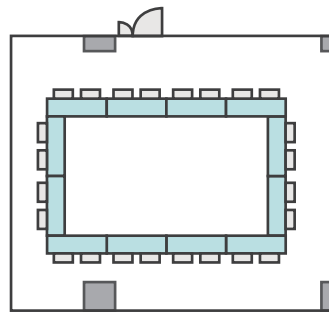

島型形式 20名

口の字形式 20名

シアター形式 22名

間取り図

6-C 基本型	2人掛け用 デスク	33 台 <small>+講師用1台</small>
	椅子	65 脚
スクール形式	65 名	
面積・坪	100㎡ (30.25坪)	
天井高	2.65m	
コンセント	6ヶ所	
インターネット環境	有線LAN・Wi-Fi	

島型形式

52名

口の字形式

40名

シアター形式

65名

間取り図

6-D 基本型	3人掛け用 デスク	52台
	椅子	154脚
スクール形式	154名	
面積・坪	181.98㎡ (55.05坪)	
天井高	2.65m	
コンセント	9ヶ所	
インターネット環境	有線LAN・Wi-Fi	
スクリーン	高 1.75m × 幅 2.80m	

※島型はご相談

口の字形式 **72名**

シアター形式 **154名**

間取り図

6-E 基本型	2人掛け用 デスク	15台 <small>+講師用1台</small>
	椅子	31脚
スクール形式	31名	
面積・坪	52.13㎡ (15.77坪)	
天井高	2.65m	
コンセント	8ヶ所	
インターネット環境	有線LAN・Wi-Fi	

島型形式

24名

口の字形式

24名

シアター形式

30名

間取り図

6-G 基本型	2人掛け用 デスク	12台 <small>+講師用1台</small>
	椅子	25脚
スクール形式	25名	
面積・坪	36.72㎡ (11.11坪)	
天井高	2.65m	
コンセント	3ヶ所	
インターネット環境	有線LAN・Wi-Fi	

島型形式

20名

口の字形式

16名

シアター形式

24名