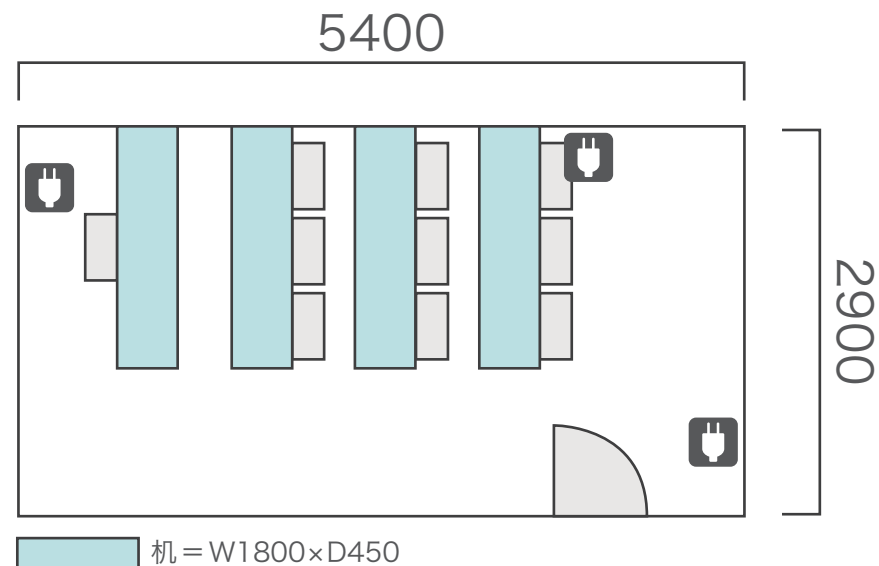

島型形式

40名

口の字形式

32名

シアター形式

49名

間取り図

5-C 基本型	2人掛け用 デスク	55台
	椅子	109脚
スクール形式	109名	
面積・坪	146.90㎡ (44.44坪)	
天井高	2.60m	
コンセント	9ヶ所	
インターネット環境	有線LAN・Wi-Fi	

※島型はご相談

口の字形式 **56名**

シアター形式 **109名**

間取り図

5-D 基本型	3人掛け用 デスク	52台
	椅子	154脚
スクール形式	154名	
面積・坪	181.98㎡ (55.05坪)	
天井高	2.60m	
コンセント	12ヶ所	
インターネット環境	有線LAN・Wi-Fi	
スクリーン	高 1.75m × 幅 2.80m	

※島型はご相談

口の字形式 72名

シアター形式 154名

間取り図

6-A 基本型	3人掛け用 デスク	4 台
	椅子	10 脚
スクール形式	10 名	
面積・坪	15.66㎡ (4.73坪)	
天井高	2.65m	
コンセント	3ヶ所	
インターネット環境	Wi-Fi	

島型形式 10 名

シアター形式 10 名

間取り図

6-B 基本型	2人掛け用 デスク	11台 <small>+講師用1台</small>
	椅子	23脚
スクール形式	23名	
面積・坪	41.42㎡ (12.53坪)	
天井高	2.65m	
コンセント	5ヶ所	
インターネット環境	有線LAN・Wi-Fi	

島型形式 20名

口の字形式 20名

シアター形式 22名

間取り図

6-C 基本型	2人掛け用 デスク	33 台 <small>+講師用1台</small>
	椅子	65 脚
スクール形式	65 名	
面積・坪	100㎡ (30.25坪)	
天井高	2.65m	
コンセント	6ヶ所	
インターネット環境	有線LAN・Wi-Fi	

島型形式

52名

口の字形式