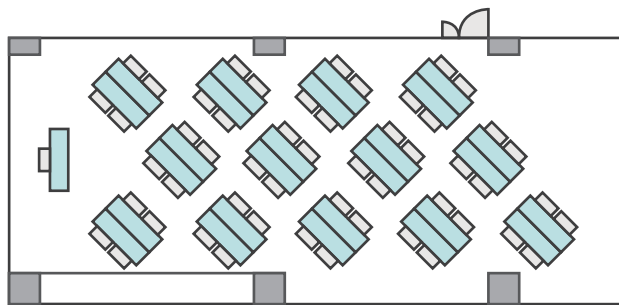

間取り図

6-A 基本型	3人掛け用 デスク	4 台
	椅子	10 脚
スクール形式	10 名	
面積・坪	15.66㎡ (4.73坪)	
天井高	2.65m	
コンセント	3ヶ所	
インターネット環境	Wi-Fi	

島型形式 10 名

シアター形式 10 名

間取り図

6-B 基本型	2人掛け用 デスク	11台 <small>+講師用1台</small>
	椅子	23脚
スクール形式	23名	
面積・坪	41.42㎡ (12.53坪)	
天井高	2.65m	
コンセント	5ヶ所	
インターネット環境	有線LAN・Wi-Fi	

島型形式 20名

口の字形式 20名

シアター形式 22名

間取り図

6-C 基本型	2人掛け用 デスク	33 台 <small>+講師用1台</small>
	椅子	65 脚
スクール形式	65 名	
面積・坪	100㎡ (30.25坪)	
天井高	2.65m	
コンセント	6ヶ所	
インターネット環境	有線LAN・Wi-Fi	

島型形式

52名

口の字形式

40名

シアター形式

65名

間取り図

6-D 基本型	3人掛け用 デスク	52台
	椅子	154脚
スクール形式	154名	
面積・坪	181.98㎡ (55.05坪)	
天井高	2.65m	
コンセント	9ヶ所	
インターネット環境	有線LAN・Wi-Fi	
スクリーン	高 1.75m × 幅 2.80m	

※島型はご相談

口の字形式 **72名**

シアター形式 **154名**

間取り図

6-E 基本型	2人掛け用 デスク	15台 <small>+講師用1台</small>
	椅子	31脚
スクール形式	31名	
面積・坪	52.13㎡ (15.77坪)	
天井高	2.65m	
コンセント	8ヶ所	
インターネット環境	有線LAN・Wi-Fi	

島型形式

24名

口の字形式

24名

シアター形式

30名