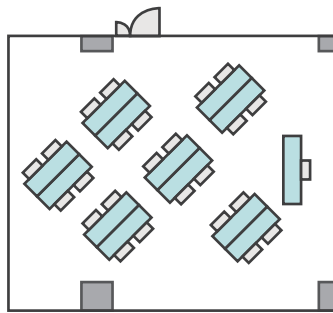

島型形式 20名

口の字形式 20名

シアター形式 22名

間取り図

6-C 基本型	2人掛け用 デスク	33 台 <small>+講師用1台</small>
	椅子	65 脚
スクール形式	65 名	
面積・坪	100㎡ (30.25坪)	
天井高	2.65m	
コンセント	6ヶ所	
インターネット環境	有線LAN・Wi-Fi	

島型形式

52名

口の字形式

40名

シアター形式

65名

間取り図

6-D 基本型	3人掛け用 デスク	52台
	椅子	154脚
スクール形式	154名	
面積・坪	181.98㎡ (55.05坪)	
天井高	2.65m	
コンセント	9ヶ所	
インターネット環境	有線LAN・Wi-Fi	
スクリーン	高 1.75m × 幅 2.80m	

※島型はご相談

口の字形式 **72名**

シアター形式 **154名**

間取り図

6-E 基本型	2人掛け用 デスク	15台 <small>+講師用1台</small>
	椅子	31脚
スクール形式	31名	
面積・坪	52.13㎡ (15.77坪)	
天井高	2.65m	
コンセント	8ヶ所	
インターネット環境	有線LAN・Wi-Fi	

島型形式

24名

口の字形式

24名

シアター形式

30名

間取り図

6-G 基本型	2人掛け用 デスク	12台 <small>+講師用1台</small>
	椅子	25脚
スクール形式	25名	
面積・坪	36.72㎡ (11.11坪)	
天井高	2.65m	
コンセント	3ヶ所	
インターネット環境	有線LAN・Wi-Fi	

島型形式

20名

口の字形式

16名

シアター形式

24名