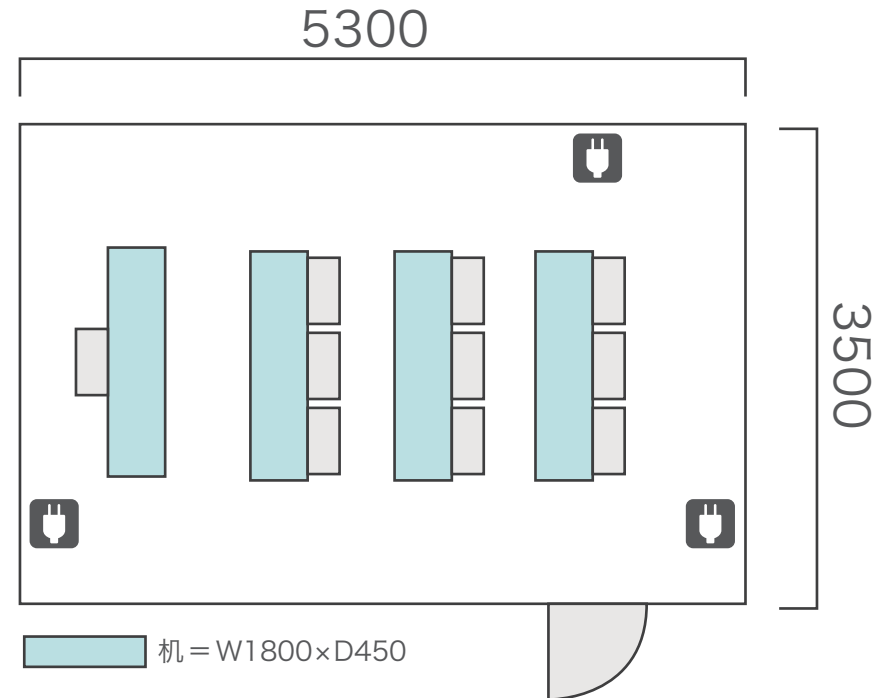

間取り図

5-A 基本型	3人掛け用 デスク	4 台
	椅子	10 脚
スクール形式	10 名	
面積・坪	18.55 m ² (5.61 坪)	
天井高	2.60m	
コンセント	3ヶ所	
インターネット環境	Wi-Fi	

島型形式

10 名

シアター形式

10 名

間取り図

5-B 基本型	2人掛け用 デスク	24台 <small>+講師用1台</small>
	椅子	49脚
スクール形式	49名	
面積・坪	75.72㎡ (22.91坪)	
天井高	2.60m	
コンセント	5ヶ所	
インターネット環境	有線LAN・Wi-Fi	

島型形式

40名

口の字形式

32名

シアター形式

49名

間取り図

5-C 基本型	2人掛け用 デスク	55台
	椅子	109脚
スクール形式	109名	
面積・坪	146.90㎡ (44.44坪)	
天井高	2.60m	
コンセント	9ヶ所	
インターネット環境	有線LAN・Wi-Fi	

※島型はご相談

口の字形式 **56名**

シアター形式 **109名**

間取り図

5-D 基本型	3人掛け用 デスク	52台
	椅子	154脚
スクール形式	154名	
面積・坪	181.98㎡ (55.05坪)	
天井高	2.60m	
コンセント	12ヶ所	
インターネット環境	有線LAN・Wi-Fi	
スクリーン	高 1.75m × 幅 2.80m	

※島型はご相談

口の字形式 72名

シアター形式 154名

40名

シアター形式

65名

間取り図

6-D 基本型	3人掛け用 デスク	52台
	椅子	154脚
スクール形式	154名	
面積・坪	181.98㎡ (55.05坪)	
天井高	2.65m	
コンセント	9ヶ所	
インターネット環境	有線LAN・Wi-Fi	
スクリーン	高 1.75m × 幅 2.80m	

※島型はご相談

口の字形式 **72名**

シアター形式 **154名**