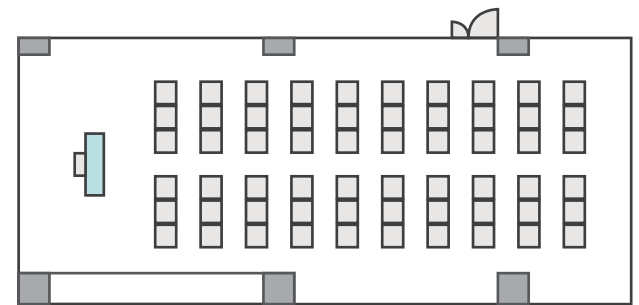

※島型はご相談

口の字形式 **56名**

シアター形式 **109名**

間取り図

5-D 基本型	3人掛け用 デスク	52台
	椅子	154脚
スクール形式	154名	
面積・坪	181.98㎡ (55.05坪)	
天井高	2.60m	
コンセント	12ヶ所	
インターネット環境	有線LAN・Wi-Fi	
スクリーン	高 1.75m × 幅 2.80m	

※島型はご相談

口の字形式 72名

シアター形式 154名

間取り図

6-A 基本型	3人掛け用 デスク	4 台
	椅子	10 脚
スクール形式	10 名	
面積・坪	15.66㎡ (4.73坪)	
天井高	2.65m	
コンセント	3ヶ所	
インターネット環境	Wi-Fi	

島型形式 10 名

シアター形式 10 名

間取り図

6-B 基本型	2人掛け用 デスク	11台 <small>+講師用1台</small>
	椅子	23脚
スクール形式	23名	
面積・坪	41.42㎡ (12.53坪)	
天井高	2.65m	
コンセント	5ヶ所	
インターネット環境	有線LAN・Wi-Fi	

島型形式 20名

口の字形式 20名

シアター形式 22名

間取り図

6-C 基本型	2人掛け用 デスク	33 台 <small>+講師用1台</small>
	椅子	65 脚
スクール形式	65 名	
面積・坪	100㎡ (30.25坪)	
天井高	2.65m	
コンセント	6ヶ所	
インターネット環境	有線LAN・Wi-Fi	

島型形式

52名

口の字形式

40名

シアター形式

65名

間取り図

6-D 基本型	3人掛け用 デスク	52台
	椅子	154脚
スクール形式	154名	
面積・坪	181.98㎡ (55.05坪)	
天井高	2.65m	
コンセント	9ヶ所	
インターネット環境	有線LAN・Wi-Fi	
スクリーン	高 1.75m × 幅 2.80m	

※島型はご相談

口の字形式 **72名**

シアター形式 **154名**