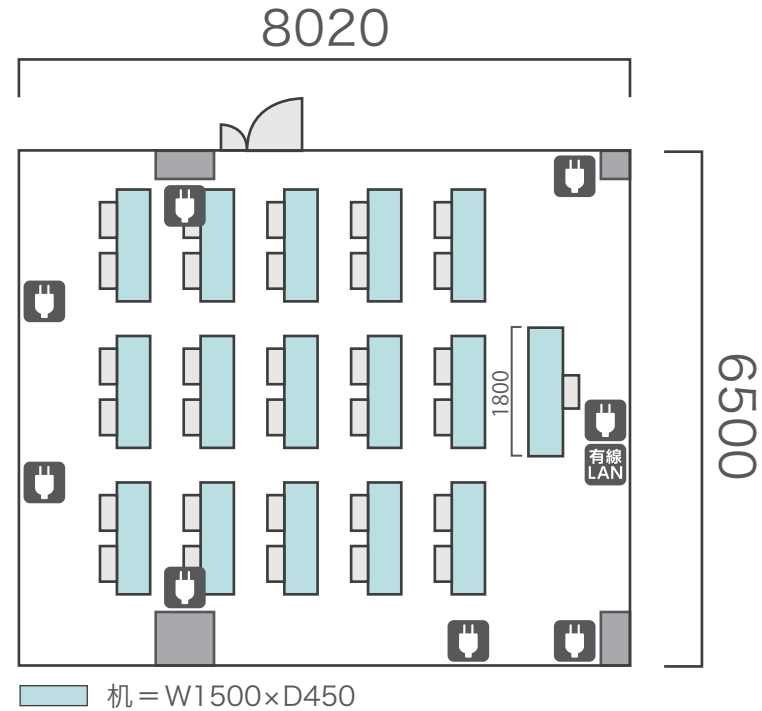

島型形式

40名

口の字形式

32名

シアター形式

49名

間取り図

5-C 基本型	2人掛け用 デスク	55台
	椅子	109脚
スクール形式	109名	
面積・坪	146.90㎡ (44.44坪)	
天井高	2.60m	
コンセント	9ヶ所	
インターネット環境	有線LAN・Wi-Fi	

島型形式 20名

口の字形式 20名

シアター形式 22名

間取り図

6-C 基本型	2人掛け用 デスク	33 台 <small>+講師用1台</small>
	椅子	65 脚
スクール形式	65 名	
面積・坪	100㎡ (30.25坪)	
天井高	2.65m	
コンセント	6ヶ所	
インターネット環境	有線LAN・Wi-Fi	

島型形式

52名

口の字形式

40名

シアター形式

65名

間取り図

6-D 基本型	3人掛け用 デスク	52台
	椅子	154脚
スクール形式	154名	
面積・坪	181.98㎡ (55.05坪)	
天井高	2.65m	
コンセント	9ヶ所	
インターネット環境	有線LAN・Wi-Fi	
スクリーン	高 1.75m × 幅 2.80m	

※島型はご相談

口の字形式 **72名**

シアター形式 **154名**

間取り図

6-E 基本型	2人掛け用 デスク	15台 <small>+講師用1台</small>
	椅子	31脚
スクール形式	31名	
面積・坪	52.13㎡ (15.77坪)	
天井高	2.65m	
コンセント	8ヶ所	
インターネット環境	有線LAN・Wi-Fi	

島型形式

24名

口の字形式

24名

シアター形式

30名