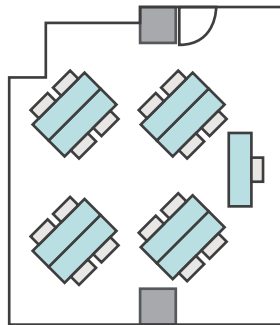

間取り図

6-E 基本型	2人掛け用 デスク	15台 <small>+講師用1台</small>
	椅子	31脚
スクール形式	31名	
面積・坪	52.13㎡ (15.77坪)	
天井高	2.65m	
コンセント	8ヶ所	
インターネット環境	有線LAN・Wi-Fi	

島型形式

24名

口の字形式

24名

シアター形式

30名

間取り図

6-G 基本型	2人掛け用 デスク	12台 <small>+講師用1台</small>
	椅子	25脚
スクール形式	25名	
面積・坪	36.72㎡ (11.11坪)	
天井高	2.65m	
コンセント	3ヶ所	
インターネット環境	有線LAN・Wi-Fi	

島型形式

20名

口の字形式

16名

シアター形式

24名

間取り図

7-A	2人掛け用 デスク	11 台 <small>+講師用1台</small>
	椅子	23 脚
基本型		
スクール形式	23 名	
面積・坪	39.18㎡ (11.85坪)	
天井高	2.65m	
コンセント	5ヶ所	
インターネット環境	有線LAN・Wi-Fi	

島型形式

16名

口の字形式

16名

シアター形式

22名

間取り図

7-B 基本型	2人掛け用 デスク	11 台 <small>+講師用1台</small>
	椅子	23 脚
スクール形式	23 名	
面積・坪	39.18㎡ (11.85坪)	
天井高	2.65m	
コンセント	7ヶ所	
インターネット環境	有線LAN・Wi-Fi	

島型形式

16名

口の字形式

16名

シアター形式

22名