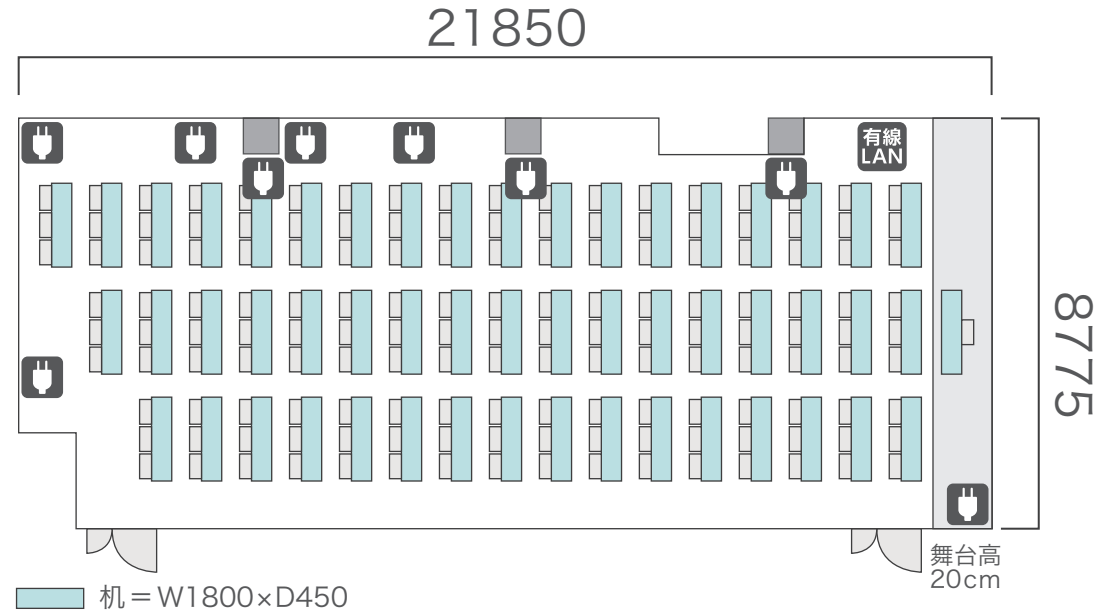

※島型はご相談

口の字形式 **56名**

シアター形式 **109名**

間取り図

5-D 基本型	3人掛け用 デスク	52台
	椅子	154脚
スクール形式	154名	
面積・坪	181.98㎡ (55.05坪)	
天井高	2.60m	
コンセント	12ヶ所	
インターネット環境	有線LAN・Wi-Fi	
スクリーン	高 1.75m × 幅 2.80m	

※島型はご相談

口の字形式 72名

シアター形式 154名

島型形式 20名

口の字形式 20名

シアター形式 22名

間取り図

6-C 基本型	2人掛け用 デスク	33 台 <small>+講師用1台</small>
	椅子	65 脚
スクール形式	65 名	
面積・坪	100㎡ (30.25坪)	
天井高	2.65m	
コンセント	6ヶ所	
インターネット環境	有線LAN・Wi-Fi	

島型形式

52名

口の字形式

40名

シアター形式

65名

間取り図

6-D 基本型	3人掛け用 デスク	52台
	椅子	154脚
スクール形式	154名	
面積・坪	181.98㎡ (55.05坪)	
天井高	2.65m	
コンセント	9ヶ所	
インターネット環境	有線LAN・Wi-Fi	
スクリーン	高 1.75m × 幅 2.80m	

※島型はご相談

口の字形式 **72名**

シアター形式 **154名**

間取り図

6-E 基本型	2人掛け用 デスク	15台 <small>+講師用1台</small>
	椅子	31脚
スクール形式	31名	
面積・坪	52.13㎡ (15.77坪)	
天井高	2.65m	
コンセント	8ヶ所	
インターネット環境	有線LAN・Wi-Fi	

島型形式

24名

口の字形式

24名

シアター形式

30名