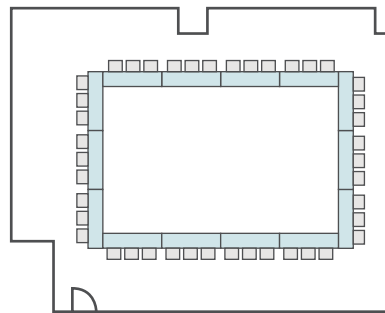

間取り図

7-B 基本型	2人掛け用 デスク	11 台 <small>+講師用1台</small>
	椅子	23 脚
スクール形式	23 名	
面積・坪	39.18㎡ (11.85坪)	
天井高	2.65m	
コンセント	7ヶ所	
インターネット環境	有線LAN・Wi-Fi	

島型形式

16名

口の字形式

16名

シアター形式

22名

間取り図

7-C 基本型	2人掛け用 デスク	18 台 <small>+講師用1台</small>
	椅子	37 脚
スクール形式	37 名	
面積・坪	48.04㎡ (14.53坪)	
天井高	2.65m	
コンセント	5ヶ所	
インターネット環境	有線LAN・Wi-Fi	

島型形式

28名

口の字形式

24名

シアター形式

36名

間取り図

7-D 基本型	3人掛け用 デスク	27 台
	椅子	79 脚
スクール形式	79 名	
面積・坪	94.13 m ² (28.47 坪)	
天井高	2.65m	
コンセント	6ヶ所	
インターネット環境	有線LANのみ	
スクリーン	高 1.75m × 幅 2.80m	

※島型はご相談

机 = W1800×D450

口の字形式 42 名

シアター形式 79 名

間取り図

7-E 基本型	3人掛け用 デスク	4台
	椅子	12脚
スクール形式	12名	
面積・坪	20.8㎡ (6.29坪)	
天井高	2.65m	
コンセント	3ヶ所	
インターネット環境	Wi-Fi	