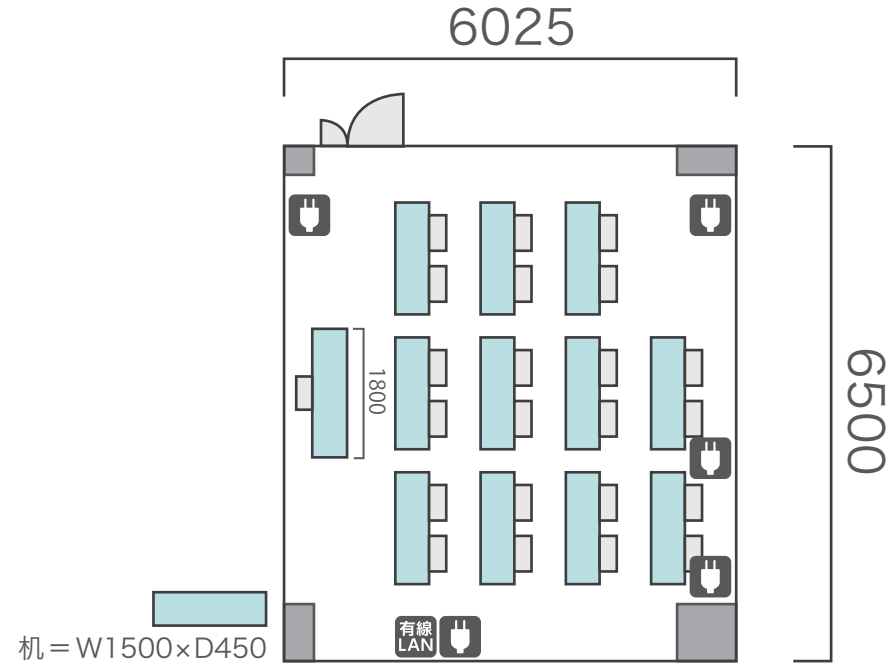

※島型はご相談

口の字形式 **56名**

シアター形式 **109名**

間取り図

5-D 基本型	3人掛け用 デスク	52台
	椅子	154脚
スクール形式	154名	
面積・坪	181.98㎡ (55.05坪)	
天井高	2.60m	
コンセント	12ヶ所	
インターネット環境	有線LAN・Wi-Fi	
スクリーン	高 1.75m × 幅 2.80m	

※島型はご相談

口の字形式 72名

シアター形式 154名

間取り図

6-A 基本型	3人掛け用 デスク	4 台
	椅子	10 脚
スクール形式	10 名	
面積・坪	15.66㎡ (4.73坪)	
天井高	2.65m	
コンセント	3ヶ所	
インターネット環境	Wi-Fi	

島型形式 10 名

シアター形式 10 名

間取り図

6-B 基本型	2人掛け用 デスク	11台 <small>+講師用1台</small>
	椅子	23脚
スクール形式	23名	
面積・坪	41.42㎡ (12.53坪)	
天井高	2.65m	
コンセント	5ヶ所	
インターネット環境	有線LAN・Wi-Fi	

島型形式 20名

口の字形式 20名

シアター形式 22名

間取り図

6-C 基本型	2人掛け用 デスク	33 台 <small>+講師用1台</small>
	椅子	65 脚
スクール形式	65 名	
面積・坪	100㎡ (30.25坪)	
天井高	2.65m	
コンセント	6ヶ所	
インターネット環境	有線LAN・Wi-Fi	

島型形式

52名

口の字形式

40名

シアター形式

65名

間取り図

6-D 基本型	3人掛け用 デスク	52台
	椅子	154脚
スクール形式	154名	
面積・坪	181.98㎡ (55.05坪)	
天井高	2.65m	
コンセント	9ヶ所	
インターネット環境	有線LAN・Wi-Fi	
スクリーン	高 1.75m × 幅 2.80m	

※島型はご相談

口の字形式 **72名**

シアター形式 **154名**