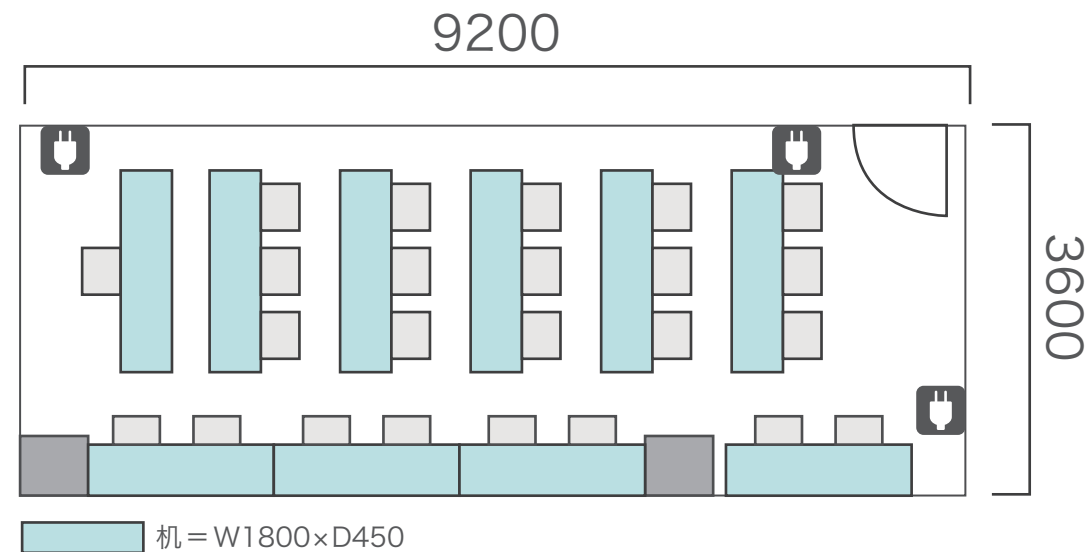

間取り図

7-G 基本型	3人掛け用 デスク	6 台
	椅子	16 脚
	2人掛け用 カウンターデスク	4 台
	カウンターチェア	8 脚
スクール形式	16 名	
面積・坪	33.12 m² (10.02 坪)	
天井高	2.65m	
コンセント	3ヶ所	
インターネット環境	なし	

※レイアウトについてはご相談ください。