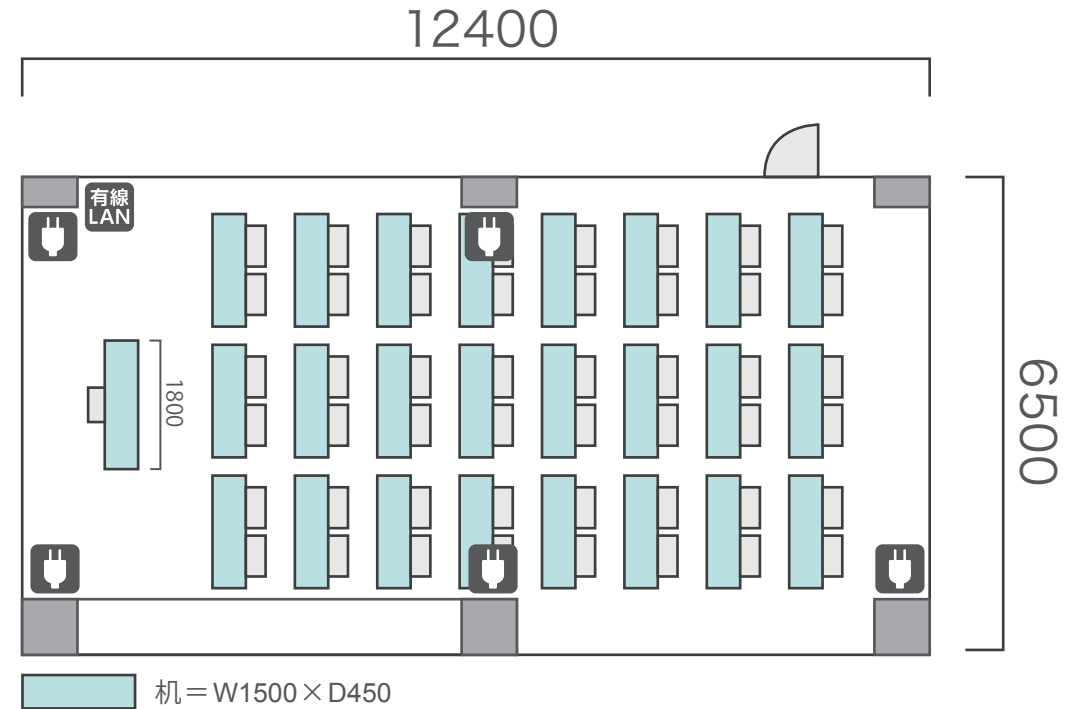

間取り図

5-A 基本型	3人掛け用 デスク	4 台
	椅子	10 脚
スクール形式	10 名	
面積・坪	18.55 m ² (5.61 坪)	
天井高	2.60m	
コンセント	3ヶ所	
インターネット環境	Wi-Fi	

島型形式

10 名

シアター形式

10 名

間取り図

5-B 基本型	2人掛け用 デスク	24台 <small>+講師用1台</small>
	椅子	49脚
スクール形式	49名	
面積・坪	75.72㎡ (22.91坪)	
天井高	2.60m	
コンセント	5ヶ所	
インターネット環境	有線LAN・Wi-Fi	

島型形式

40名

口の字形式

32名

シアター形式

49名

間取り図

5-C 基本型	2人掛け用 デスク	55台
	椅子	109脚
スクール形式	109名	
面積・坪	146.90㎡ (44.44坪)	
天井高	2.60m	
コンセント	9ヶ所	
インターネット環境	有線LAN・Wi-Fi	

※島型はご相談

口の字形式 **56名**

シアター形式 **109名**

間取り図

5-D 基本型	3人掛け用 デスク	52台
	椅子	154脚
スクール形式	154名	
面積・坪	181.98㎡ (55.05坪)	
天井高	2.60m	
コンセント	12ヶ所	
インターネット環境	有線LAN・Wi-Fi	
スクリーン	高 1.75m × 幅 2.80m	

※島型はご相談

口の字形式 72名

シアター形式 154名

島型形式 20名

口の字形式 20名

シアター形式 22名

間取り図

6-C 基本型	2人掛け用 デスク	33 台 <small>+講師用1台</small>
	椅子	65 脚
スクール形式	65 名	
面積・坪	100㎡ (30.25坪)	
天井高	2.65m	
コンセント	6ヶ所	
インターネット環境	有線LAN・Wi-Fi	

島型形式

52名

口の字形式