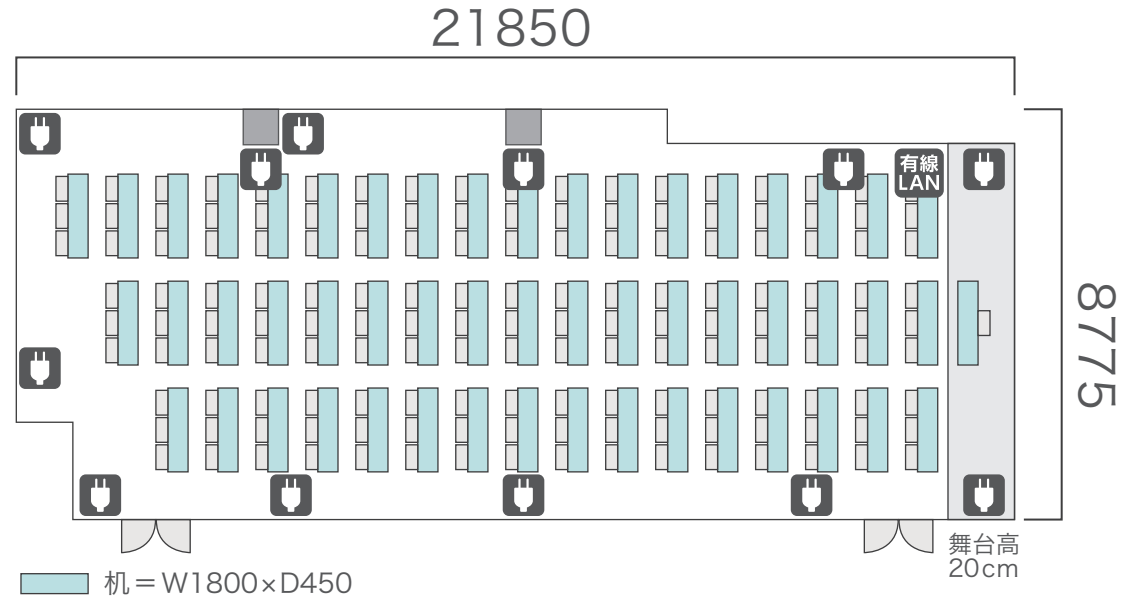

島型形式

40名

口の字形式

32名

シアター形式

49名

間取り図

5-C 基本型	2人掛け用 デスク	55台
	椅子	109脚
スクール形式	109名	
面積・坪	146.90㎡ (44.44坪)	
天井高	2.60m	
コンセント	9ヶ所	
インターネット環境	有線LAN・Wi-Fi	

※島型はご相談

口の字形式 **56名**

シアター形式 **109名**

間取り図

5-D 基本型	3人掛け用 デスク	52台
	椅子	154脚
スクール形式	154名	
面積・坪	181.98㎡ (55.05坪)	
天井高	2.60m	
コンセント	12ヶ所	
インターネット環境	有線LAN・Wi-Fi	
スクリーン	高 1.75m × 幅 2.80m	

※島型はご相談

口の字形式 72名

シアター形式 154名

間取り図

6-A 基本型	3人掛け用 デスク	4 台
	椅子	10 脚
スクール形式	10 名	
面積・坪	15.66㎡ (4.73坪)	
天井高	2.65m	
コンセント	3ヶ所	
インターネット環境	Wi-Fi	

島型形式 10 名

シアター形式 10 名

間取り図

6-B 基本型	2人掛け用 デスク	11台 <small>+講師用1台</small>
	椅子	23脚
スクール形式	23名	
面積・坪	41.42㎡ (12.53坪)	
天井高	2.65m	
コンセント	5ヶ所	
インターネット環境	有線LAN・Wi-Fi	

島型形式 20名

口の字形式 20名

シアター形式 22名

間取り図

6-C 基本型	2人掛け用 デスク	33 台 <small>+講師用1台</small>
	椅子	65 脚
スクール形式	65 名	
面積・坪	100㎡ (30.25坪)	
天井高	2.65m	
コンセント	6ヶ所	
インターネット環境	有線LAN・Wi-Fi	

島型形式

52名

口の字形式