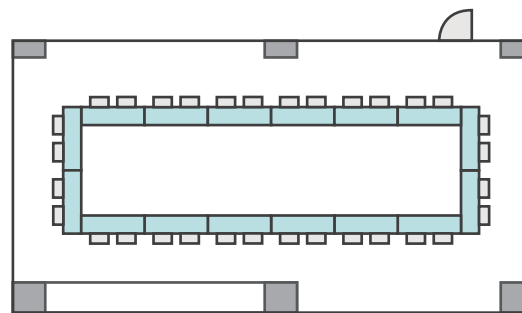

間取り図

5-A 基本型	3人掛け用 デスク	4 台
	椅子	10 脚
スクール形式	10 名	
面積・坪	18.55 m ² (5.61 坪)	
天井高	2.60m	
コンセント	3ヶ所	
インターネット環境	Wi-Fi	

島型形式

10 名

シアター形式

10 名

間取り図

5-B 基本型	2人掛け用 デスク	24台 <small>+講師用1台</small>
	椅子	49脚
スクール形式	49名	
面積・坪	75.72㎡ (22.91坪)	
天井高	2.60m	
コンセント	5ヶ所	
インターネット環境	有線LAN・Wi-Fi	

島型形式

40名

口の字形式

32名

シアター形式

49名

間取り図

5-C 基本型	2人掛け用 デスク	55台
	椅子	109脚
スクール形式	109名	
面積・坪	146.90㎡ (44.44坪)	
天井高	2.60m	
コンセント	9ヶ所	
インターネット環境	有線LAN・Wi-Fi	

※島型はご相談

口の字形式 **56名**

シアター形式 **109名**

間取り図

5-D 基本型	3人掛け用 デスク	52台
	椅子	154脚
スクール形式	154名	
面積・坪	181.98㎡ (55.05坪)	
天井高	2.60m	
コンセント	12ヶ所	
インターネット環境	有線LAN・Wi-Fi	
スクリーン	高 1.75m × 幅 2.80m	

※島型はご相談

口の字形式 72名

シアター形式 154名