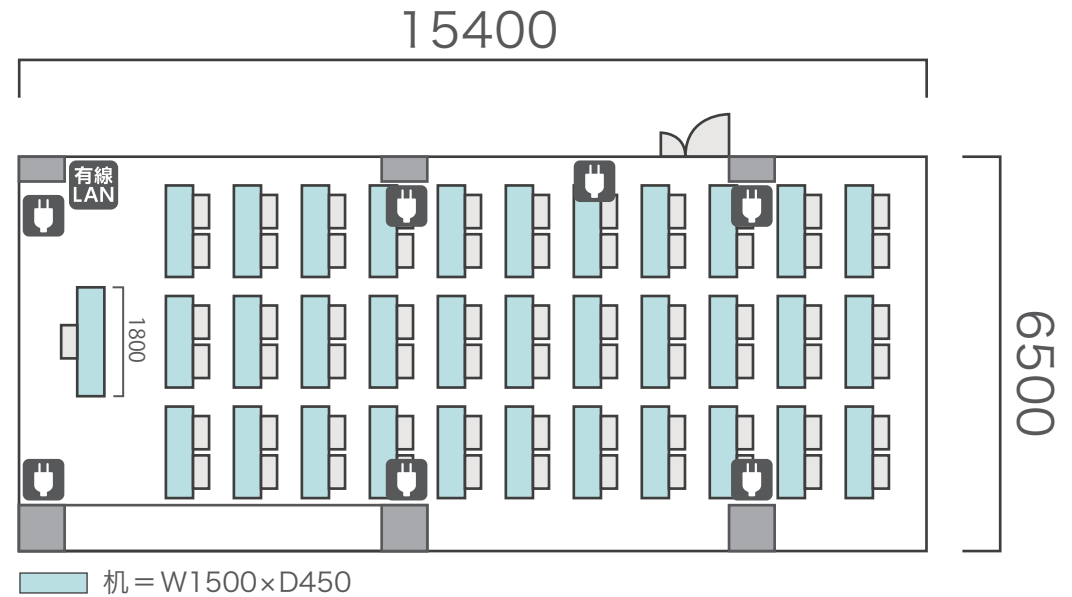

※島型はご相談

口の字形式 **56名**

シアター形式 **109名**

間取り図

5-D 基本型	3人掛け用 デスク	52台
	椅子	154脚
スクール形式	154名	
面積・坪	181.98㎡ (55.05坪)	
天井高	2.60m	
コンセント	12ヶ所	
インターネット環境	有線LAN・Wi-Fi	
スクリーン	高 1.75m × 幅 2.80m	

※島型はご相談

口の字形式 72名

シアター形式 154名

間取り図

6-A 基本型	3人掛け用 デスク	4 台
	椅子	10 脚
スクール形式	10 名	
面積・坪	15.66㎡ (4.73坪)	
天井高	2.65m	
コンセント	3ヶ所	
インターネット環境	Wi-Fi	

島型形式 10 名

シアター形式 10 名

間取り図

6-B 基本型	2人掛け用 デスク	11台 <small>+講師用1台</small>
	椅子	23脚
スクール形式	23名	
面積・坪	41.42㎡ (12.53坪)	
天井高	2.65m	
コンセント	5ヶ所	
インターネット環境	有線LAN・Wi-Fi	

島型形式 20名

口の字形式 20名

シアター形式 22名

間取り図

6-C 基本型	2人掛け用 デスク	33 台 <small>+講師用1台</small>
	椅子	65 脚
スクール形式	65 名	
面積・坪	100㎡ (30.25坪)	
天井高	2.65m	
コンセント	6ヶ所	
インターネット環境	有線LAN・Wi-Fi	

島型形式

52名

口の字形式

40名

シアター形式

65名

間取り図

6-D 基本型	3人掛け用 デスク	52台
	椅子	154脚
スクール形式	154名	
面積・坪	181.98㎡ (55.05坪)	
天井高	2.65m	
コンセント	9ヶ所	
インターネット環境	有線LAN・Wi-Fi	
スクリーン	高 1.75m × 幅 2.80m	

※島型はご相談

口の字形式 **72名**

シアター形式 **154名**