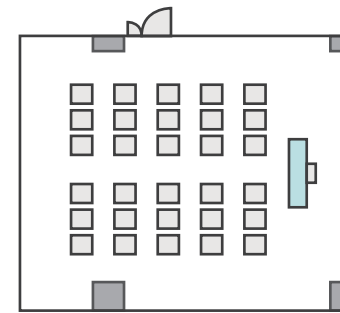

40名

シアター形式

65名

間取り図

6-D 基本型	3人掛け用 デスク	52台
	椅子	154脚
スクール形式	154名	
面積・坪	181.98㎡ (55.05坪)	
天井高	2.65m	
コンセント	9ヶ所	
インターネット環境	有線LAN・Wi-Fi	
スクリーン	高 1.75m × 幅 2.80m	

※島型はご相談

口の字形式 **72名**

シアター形式 **154名**

間取り図

6-E 基本型	2人掛け用 デスク	15台 <small>+講師用1台</small>
	椅子	31脚
スクール形式	31名	
面積・坪	52.13㎡ (15.77坪)	
天井高	2.65m	
コンセント	8ヶ所	
インターネット環境	有線LAN・Wi-Fi	

島型形式

24名

口の字形式

24名

シアター形式

30名

間取り図

6-G 基本型	2人掛け用 デスク	12台 <small>+講師用1台</small>
	椅子	25脚
スクール形式	25名	
面積・坪	36.72㎡ (11.11坪)	
天井高	2.65m	
コンセント	3ヶ所	
インターネット環境	有線LAN・Wi-Fi	

島型形式

20名

口の字形式

16名

シアター形式

24名

間取り図

7-A	2人掛け用 デスク	11 台 <small>+講師用1台</small>
	椅子	23 脚
基本型		
スクール形式	23 名	
面積・坪	39.18㎡ (11.85坪)	
天井高	2.65m	
コンセント	5ヶ所	
インターネット環境	有線LAN・Wi-Fi	

島型形式

16名

口の字形式

16名

シアター形式

22名