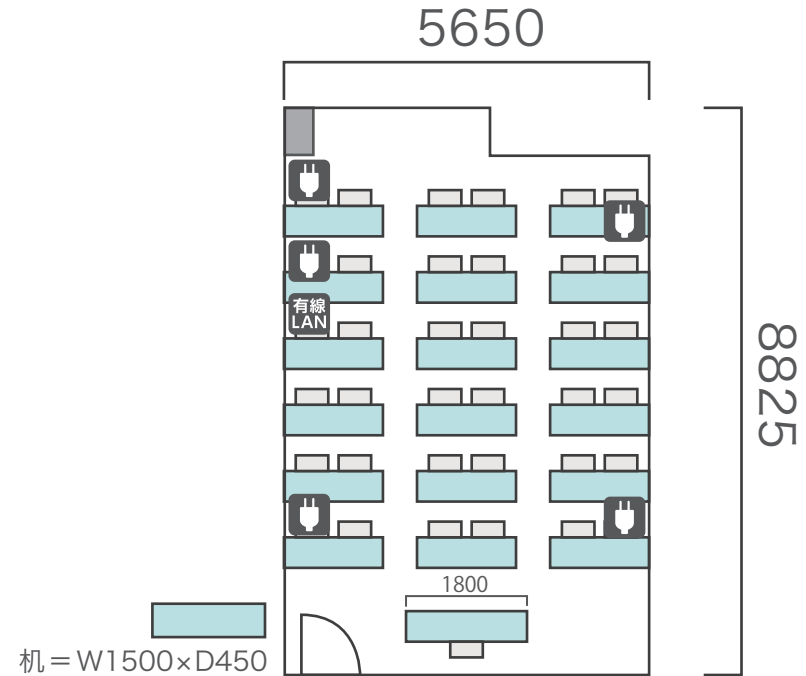

間取り図

7-A	2人掛け用 デスク	11 台 <small>+講師用1台</small>
	椅子	23 脚
基本型		
スクール形式	23 名	
面積・坪	39.18㎡ (11.85坪)	
天井高	2.65m	
コンセント	5ヶ所	
インターネット環境	有線LAN・Wi-Fi	

島型形式

16名

口の字形式

16名

シアター形式

22名

間取り図

7-B 基本型	2人掛け用 デスク	11 台 <small>+講師用1台</small>
	椅子	23 脚
スクール形式	23 名	
面積・坪	39.18㎡ (11.85坪)	
天井高	2.65m	
コンセント	7ヶ所	
インターネット環境	有線LAN・Wi-Fi	

島型形式

16名

口の字形式

16名

シアター形式

22名

間取り図

7-C 基本型	2人掛け用 デスク	18 台 <small>+講師用1台</small>
	椅子	37 脚
スクール形式	37 名	
面積・坪	48.04㎡ (14.53坪)	
天井高	2.65m	
コンセント	5ヶ所	
インターネット環境	有線LAN・Wi-Fi	

島型形式

28名

口の字形式

24名

シアター形式

36名

間取り図

7-D 基本型	3人掛け用 デスク	27 台
	椅子	79 脚
スクール形式	79 名	
面積・坪	94.13 m ² (28.47 坪)	
天井高	2.65m	
コンセント	6ヶ所	
インターネット環境	有線LANのみ	
スクリーン	高 1.75m × 幅 2.80m	

※島型はご相談

机 = W1800×D450

口の字形式 42 名

シアター形式 79 名

間取り図

7-E 基本型	3人掛け用 デスク	4台
	椅子	12脚
スクール形式	12名	
面積・坪	20.8㎡ (6.29坪)	
天井高	2.65m	
コンセント	3ヶ所	
インターネット環境	Wi-Fi	