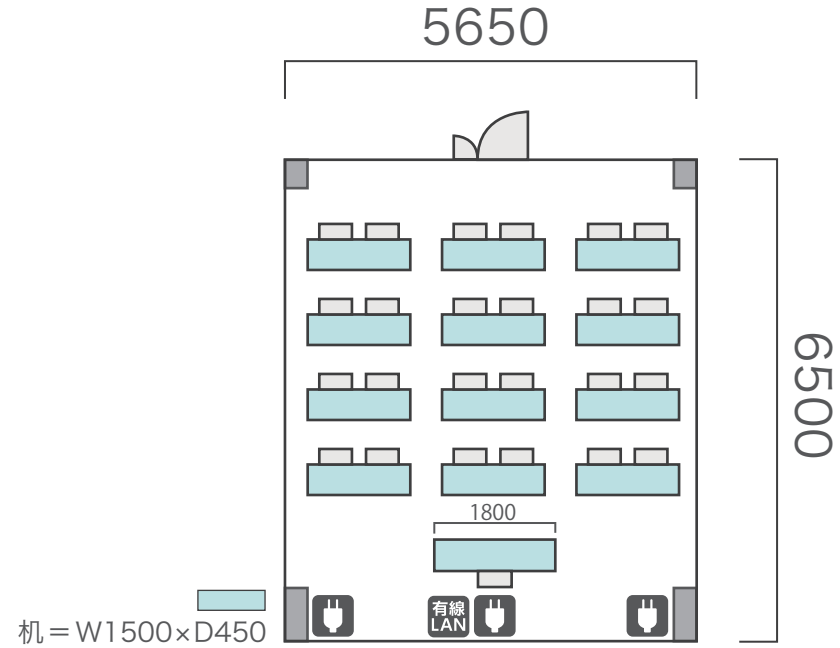

40名

シアター形式

65名

間取り図

6-D 基本型	3人掛け用 デスク	52台
	椅子	154脚
スクール形式	154名	
面積・坪	181.98㎡ (55.05坪)	
天井高	2.65m	
コンセント	9ヶ所	
インターネット環境	有線LAN・Wi-Fi	
スクリーン	高 1.75m × 幅 2.80m	

※島型はご相談

口の字形式 **72名**

シアター形式 **154名**

間取り図

6-E 基本型	2人掛け用 デスク	15台 <small>+講師用1台</small>
	椅子	31脚
スクール形式	31名	
面積・坪	52.13㎡ (15.77坪)	
天井高	2.65m	
コンセント	8ヶ所	
インターネット環境	有線LAN・Wi-Fi	

島型形式

24名

口の字形式

24名

シアター形式

30名

間取り図

6-G 基本型	2人掛け用 デスク	12台 <small>+講師用1台</small>
	椅子	25脚
スクール形式	25名	
面積・坪	36.72㎡ (11.11坪)	
天井高	2.65m	
コンセント	3ヶ所	
インターネット環境	有線LAN・Wi-Fi	

島型形式

20名

口の字形式

16名

シアター形式

24名

間取り図

7-A	2人掛け用 デスク	11 台 <small>+講師用1台</small>
	椅子	23 脚
基本型		
スクール形式	23 名	
面積・坪	39.18㎡ (11.85坪)	
天井高	2.65m	
コンセント	5ヶ所	
インターネット環境	有線LAN・Wi-Fi	

島型形式

16名

口の字形式

16名

シアター形式

22名