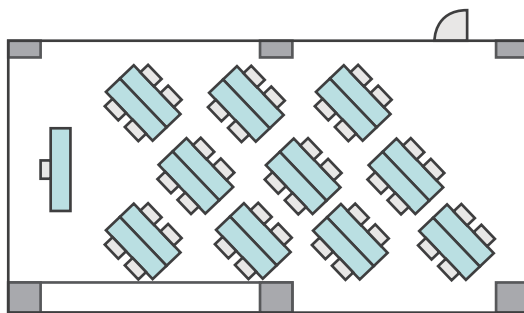

間取り図

5-A 基本型	3人掛け用 デスク	4 台
	椅子	10 脚
スクール形式	10 名	
面積・坪	18.55 m ² (5.61 坪)	
天井高	2.60m	
コンセント	3ヶ所	
インターネット環境	Wi-Fi	

島型形式

10 名

シアター形式

10 名

間取り図

5-B 基本型	2人掛け用 デスク	24台 <small>+講師用1台</small>
	椅子	49脚
スクール形式	49名	
面積・坪	75.72㎡ (22.91坪)	
天井高	2.60m	
コンセント	5ヶ所	
インターネット環境	有線LAN・Wi-Fi	

島型形式

40名

口の字形式

32名

シアター形式

49名

間取り図

5-C 基本型	2人掛け用 デスク	55台
	椅子	109脚
スクール形式	109名	
面積・坪	146.90㎡ (44.44坪)	
天井高	2.60m	
コンセント	9ヶ所	
インターネット環境	有線LAN・Wi-Fi	

※島型はご相談

口の字形式 **56名**

シアター形式 **109名**

間取り図

5-D 基本型	3人掛け用 デスク	52台
	椅子	154脚
スクール形式	154名	
面積・坪	181.98㎡ (55.05坪)	
天井高	2.60m	
コンセント	12ヶ所	
インターネット環境	有線LAN・Wi-Fi	
スクリーン	高 1.75m × 幅 2.80m	

※島型はご相談

口の字形式 72名

シアター形式 154名

間取り図

6-A 基本型	3人掛け用 デスク	4 台
	椅子	10 脚
スクール形式	10 名	
面積・坪	15.66㎡ (4.73坪)	
天井高	2.65m	
コンセント	3ヶ所	
インターネット環境	Wi-Fi	

島型形式 10 名

シアター形式 10 名

間取り図

6-B 基本型	2人掛け用 デスク	11台 <small>+講師用1台</small>
	椅子	23脚
スクール形式	23名	
面積・坪	41.42㎡ (12.53坪)	
天井高	2.65m	
コンセント	5ヶ所	
インターネット環境	有線LAN・Wi-Fi	