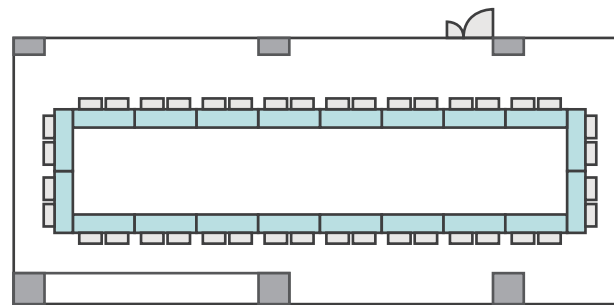

間取り図

6-A 基本型	3人掛け用 デスク	4 台
	椅子	10 脚
スクール形式	10 名	
面積・坪	15.66㎡ (4.73坪)	
天井高	2.65m	
コンセント	3ヶ所	
インターネット環境	Wi-Fi	

島型形式 10 名

シアター形式 10 名

間取り図

6-B 基本型	2人掛け用 デスク	11台 <small>+講師用1台</small>
	椅子	23脚
スクール形式	23名	
面積・坪	41.42㎡ (12.53坪)	
天井高	2.65m	
コンセント	5ヶ所	
インターネット環境	有線LAN・Wi-Fi	

島型形式 20名

口の字形式 20名

シアター形式 22名

間取り図

6-C 基本型	2人掛け用 デスク	33 台 <small>+講師用1台</small>
	椅子	65 脚
スクール形式	65 名	
面積・坪	100㎡ (30.25坪)	
天井高	2.65m	
コンセント	6ヶ所	
インターネット環境	有線LAN・Wi-Fi	

島型形式

52名

口の字形式

40名

シアター形式

65名

間取り図

6-D 基本型	3人掛け用 デスク	52台
	椅子	154脚
スクール形式	154名	
面積・坪	181.98㎡ (55.05坪)	
天井高	2.65m	
コンセント	9ヶ所	
インターネット環境	有線LAN・Wi-Fi	
スクリーン	高 1.75m × 幅 2.80m	

※島型はご相談

口の字形式 **72名**

シアター形式 **154名**