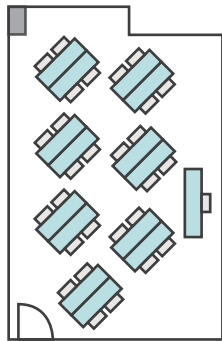

間取り図

7-A	2人掛け用 デスク	11 台 <small>+講師用1台</small>
	椅子	23 脚
基本型		
スクール形式	23 名	
面積・坪	39.18㎡ (11.85坪)	
天井高	2.65m	
コンセント	5ヶ所	
インターネット環境	有線LAN・Wi-Fi	

島型形式

16名

口の字形式

16名

シアター形式

22名

間取り図

7-B 基本型	2人掛け用 デスク	11 台 <small>+講師用1台</small>
	椅子	23 脚
スクール形式	23 名	
面積・坪	39.18㎡ (11.85坪)	
天井高	2.65m	
コンセント	7ヶ所	
インターネット環境	有線LAN・Wi-Fi	

島型形式

16名

口の字形式

16名

シアター形式

22名

間取り図

7-C 基本型	2人掛け用 デスク	18 台 <small>+講師用1台</small>
	椅子	37 脚
スクール形式	37 名	
面積・坪	48.04㎡ (14.53坪)	
天井高	2.65m	
コンセント	5ヶ所	
インターネット環境	有線LAN・Wi-Fi	

島型形式

28名

口の字形式

24名

シアター形式

36名