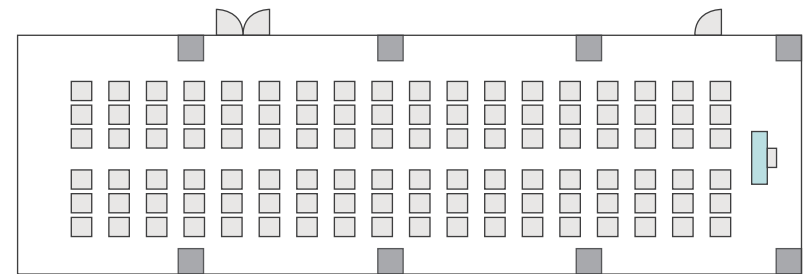

間取り図

5-A 基本型	3人掛け用 デスク	4 台
	椅子	10 脚
スクール形式	10 名	
面積・坪	18.55 m ² (5.61 坪)	
天井高	2.60m	
コンセント	3ヶ所	
インターネット環境	Wi-Fi	

島型形式

10 名

シアター形式

10 名

間取り図

5-B 基本型	2人掛け用 デスク	24台 <small>+講師用1台</small>
	椅子	49脚
スクール形式	49名	
面積・坪	75.72㎡ (22.91坪)	
天井高	2.60m	
コンセント	5ヶ所	
インターネット環境	有線LAN・Wi-Fi	

島型形式

40名

口の字形式

32名

シアター形式

49名

間取り図

5-C 基本型	2人掛け用 デスク	55台
	椅子	109脚
スクール形式	109名	
面積・坪	146.90㎡ (44.44坪)	
天井高	2.60m	
コンセント	9ヶ所	
インターネット環境	有線LAN・Wi-Fi	

※島型はご相談

口の字形式 **56名**

シアター形式 **109名**

間取り図

5-D 基本型	3人掛け用 デスク	52台
	椅子	154脚
スクール形式	154名	
面積・坪	181.98㎡ (55.05坪)	
天井高	2.60m	
コンセント	12ヶ所	
インターネット環境	有線LAN・Wi-Fi	
スクリーン	高 1.75m × 幅 2.80m	

※島型はご相談

口の字形式 72名

シアター形式 154名

間取り図

6-A 基本型	3人掛け用 デスク	4 台
	椅子	10 脚
スクール形式	10 名	
面積・坪	15.66㎡ (4.73坪)	
天井高	2.65m	
コンセント	3ヶ所	
インターネット環境	Wi-Fi	

島型形式 10 名

シアター形式 10 名

間取り図

6-B 基本型	2人掛け用 デスク	11台 <small>+講師用1台</small>
	椅子	23脚
スクール形式	23名	
面積・坪	41.42㎡ (12.53坪)	
天井高	2.65m	
コンセント	5ヶ所	
インターネット環境	有線LAN・Wi-Fi	