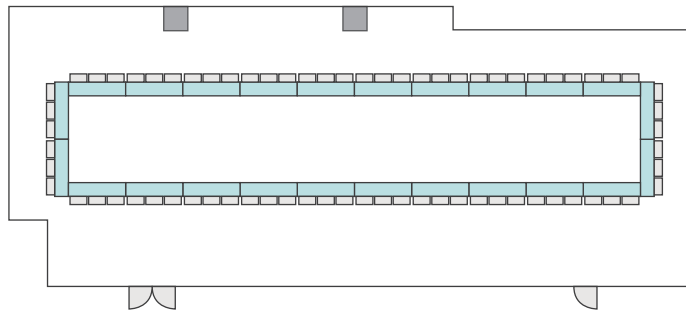

島型形式

40名

口の字形式

32名

シアター形式

49名

間取り図

5-C 基本型	2人掛け用 デスク	55台
	椅子	109脚
スクール形式	109名	
面積・坪	146.90㎡ (44.44坪)	
天井高	2.60m	
コンセント	9ヶ所	
インターネット環境	有線LAN・Wi-Fi	

※島型はご相談

口の字形式 **56名**

シアター形式 **109名**

間取り図

5-D 基本型	3人掛け用 デスク	52台
	椅子	154脚
スクール形式	154名	
面積・坪	181.98㎡ (55.05坪)	
天井高	2.60m	
コンセント	12ヶ所	
インターネット環境	有線LAN・Wi-Fi	
スクリーン	高 1.75m × 幅 2.80m	

※島型はご相談

口の字形式 72名

シアター形式 154名

間取り図

6-A 基本型	3人掛け用 デスク	4 台
	椅子	10 脚
スクール形式	10 名	
面積・坪	15.66㎡ (4.73坪)	
天井高	2.65m	
コンセント	3ヶ所	
インターネット環境	Wi-Fi	

島型形式 10 名

シアター形式 10 名

間取り図

6-B 基本型	2人掛け用 デスク	11台 <small>+講師用1台</small>
	椅子	23脚
スクール形式	23名	
面積・坪	41.42㎡ (12.53坪)	
天井高	2.65m	
コンセント	5ヶ所	
インターネット環境	有線LAN・Wi-Fi	

島型形式 20名

口の字形式 20名

シアター形式 22名

間取り図

6-C 基本型	2人掛け用 デスク	33 台 <small>+講師用1台</small>
	椅子	65 脚
スクール形式	65 名	
面積・坪	100㎡ (30.25坪)	
天井高	2.65m	
コンセント	6ヶ所	
インターネット環境	有線LAN・Wi-Fi	

島型形式

52名

口の字形式