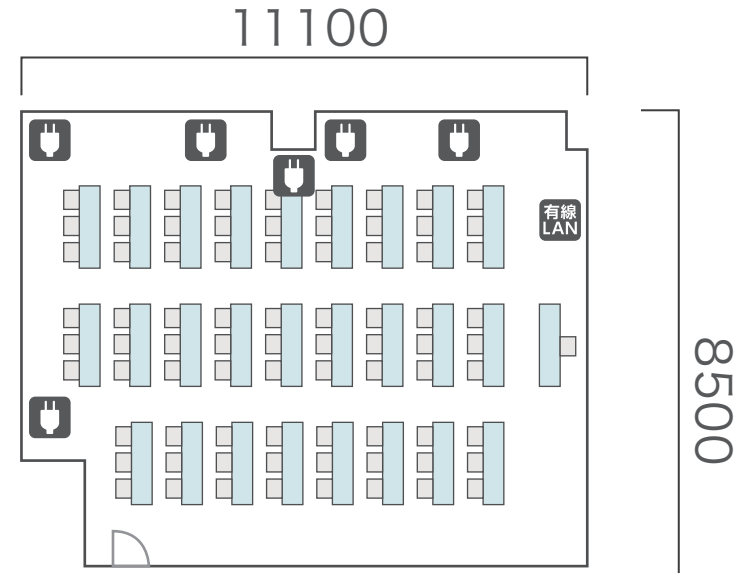

間取り図

7-B 基本型	2人掛け用 デスク	11 台 <small>+講師用1台</small>
	椅子	23 脚
スクール形式	23 名	
面積・坪	39.18㎡ (11.85坪)	
天井高	2.65m	
コンセント	7ヶ所	
インターネット環境	有線LAN・Wi-Fi	

島型形式

16名

口の字形式

16名

シアター形式

22名

間取り図

7-C 基本型	2人掛け用 デスク	18 台 <small>+講師用1台</small>
	椅子	37 脚
スクール形式	37 名	
面積・坪	48.04㎡ (14.53坪)	
天井高	2.65m	
コンセント	5ヶ所	
インターネット環境	有線LAN・Wi-Fi	

島型形式

28名

口の字形式

24名

シアター形式

36名

間取り図

7-D 基本型	3人掛け用 デスク	27 台
	椅子	79 脚
スクール形式	79 名	
面積・坪	94.13 m ² (28.47 坪)	
天井高	2.65m	
コンセント	6ヶ所	
インターネット環境	有線LANのみ	
スクリーン	高 1.75m × 幅 2.80m	

※島型はご相談

机 = W1800×D450

口の字形式 42 名

シアター形式 79 名

間取り図

7-E 基本型	3人掛け用 デスク	4台
	椅子	12脚
スクール形式	12名	
面積・坪	20.8㎡ (6.29坪)	
天井高	2.65m	
コンセント	3ヶ所	
インターネット環境	Wi-Fi	

シアター形式 12名

間取り図

7-G 基本型	3人掛け用 デスク	6 台
	椅子	16 脚
	2人掛け用 カウンターデスク	4 台
	カウンターチェア	8 脚
スクール形式	16 名	
面積・坪	33.12 m ² (10.02 坪)	
天井高	2.65m	
コンセント	3ヶ所	
インターネット環境	なし	

※レイアウトについてはご相談ください。