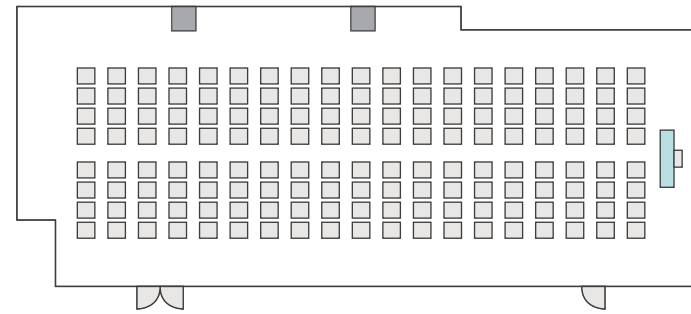

島型形式

40名

口の字形式

32名

シアター形式

49名

間取り図

5-C 基本型	2人掛け用 デスク	55台
	椅子	109脚
スクール形式	109名	
面積・坪	146.90㎡ (44.44坪)	
天井高	2.60m	
コンセント	9ヶ所	
インターネット環境	有線LAN・Wi-Fi	

※島型はご相談

口の字形式 **56名**

シアター形式 **109名**

間取り図

5-D 基本型	3人掛け用 デスク	52台
	椅子	154脚
スクール形式	154名	
面積・坪	181.98㎡ (55.05坪)	
天井高	2.60m	
コンセント	12ヶ所	
インターネット環境	有線LAN・Wi-Fi	
スクリーン	高 1.75m × 幅 2.80m	

※島型はご相談

口の字形式 72名

シアター形式 154名

間取り図

6-A 基本型	3人掛け用 デスク	4 台
	椅子	10 脚
スクール形式	10 名	
面積・坪	15.66㎡ (4.73坪)	
天井高	2.65m	
コンセント	3ヶ所	
インターネット環境	Wi-Fi	

島型形式 10 名

シアター形式 10 名

間取り図

6-B 基本型	2人掛け用 デスク	11台 <small>+講師用1台</small>
	椅子	23脚
スクール形式	23名	
面積・坪	41.42㎡ (12.53坪)	
天井高	2.65m	
コンセント	5ヶ所	
インターネット環境	有線LAN・Wi-Fi	

島型形式 20名

口の字形式 20名

シアター形式 22名

間取り図

6-C 基本型	2人掛け用 デスク	33 台 <small>+講師用1台</small>
	椅子	65 脚
スクール形式	65 名	
面積・坪	100㎡ (30.25坪)	
天井高	2.65m	
コンセント	6ヶ所	
インターネット環境	有線LAN・Wi-Fi	

島型形式

52名

口の字形式