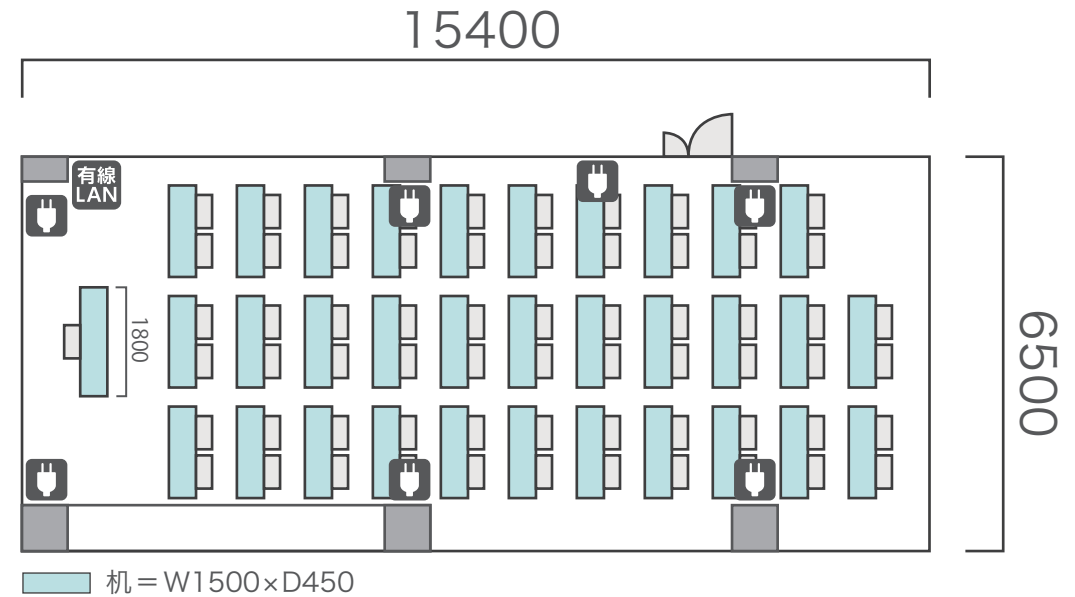

※島型はご相談

口の字形式 **56名**

シアター形式 **109名**

間取り図

5-D 基本型	3人掛け用 デスク	52台
	椅子	154脚
スクール形式	154名	
面積・坪	181.98㎡ (55.05坪)	
天井高	2.60m	
コンセント	12ヶ所	
インターネット環境	有線LAN・Wi-Fi	
スクリーン	高 1.75m × 幅 2.80m	

※島型はご相談

口の字形式 **72**名

シアター形式 **154**名

島型形式

20名

口の字形式

20名

シアター形式

22名

間取り図

6-C 基本型	2人掛け用 デスク	32 台 <small>+講師用1台</small>
	椅子	65 脚
スクール形式	65 名	
面積・坪	100㎡ (30.25坪)	
天井高	2.65m	
コンセント	6ヶ所	
インターネット環境	有線LAN・Wi-Fi	

島型形式

52名

口の字形式

40名

シアター形式

65名

間取り図

6-D 基本型	3人掛け用 デスク	52台
	椅子	154脚
スクール形式	154名	
面積・坪	181.98㎡ (55.05坪)	
天井高	2.65m	
コンセント	9ヶ所	
インターネット環境	有線LAN・Wi-Fi	
スクリーン	高 1.75m × 幅 2.80m	

※島型はご相談

口の字形式 **72**名

シアター形式 **154**名

間取り図

6-E 基本型	2人掛け用 デスク	15台 <small>+講師用1台</small>
	椅子	31脚
スクール形式	31名	
面積・坪	52.13㎡ (15.77坪)	
天井高	2.65m	
コンセント	8ヶ所	
インターネット環境	有線LAN・Wi-Fi	

島型形式

24名

口の字形式