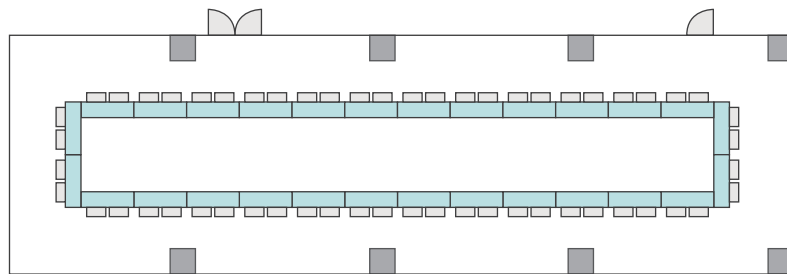

間取り図

5-A 基本型	3人掛け用 デスク	4 台
	椅子	10 脚
スクール形式	10 名	
面積・坪	16.95 m ² (5.13 坪)	
天井高	2.60m	
コンセント	3ヶ所	
インターネット環境	有線 LAN・Wi-Fi	

島型形式 10 名

シアター形式 10 名

間取り図

5-B 基本型	2人掛け用 デスク	24台 <small>+講師用1台</small>
	椅子	49脚
スクール形式	49名	
面積・坪	75.72㎡ (22.91坪)	
天井高	2.60m	
コンセント	5ヶ所	
インターネット環境	有線LAN・Wi-Fi	

島型形式

40名

口の字形式

32名

シアター形式

49名

間取り図

5-C 基本型	2人掛け用 デスク	55台
	椅子	109脚
スクール形式	109名	
面積・坪	146.90㎡ (44.44坪)	
天井高	2.60m	
コンセント	9ヶ所	
インターネット環境	有線LAN・Wi-Fi	

※島型はご相談

口の字形式 **56名**

シアター形式 **109名**

間取り図

5-D 基本型	3人掛け用 デスク	52台
	椅子	154脚
スクール形式	154名	
面積・坪	181.98㎡ (55.05坪)	
天井高	2.60m	
コンセント	12ヶ所	
インターネット環境	有線LAN・Wi-Fi	
スクリーン	高 1.75m × 幅 2.80m	

※島型はご相談

口の字形式 **72**名

シアター形式 **154**名

間取り図

6-A 基本型	3人掛け用 デスク	4 台
	椅子	10 脚
スクール形式	10 名	
面積・坪	16.95 m ² (5.13 坪)	
天井高	2.65m	
コンセント	3ヶ所	
インターネット環境	有線 LAN ・ Wi-Fi	

島型形式 10 名

シアター形式 10 名

間取り図

6-B 基本型	2人掛け用 デスク	11台 <small>+講師用1台</small>
	椅子	23脚
スクール形式	23名	
面積・坪	41.42㎡ (12.53坪)	
天井高	2.65m	
コンセント	5ヶ所	
インターネット環境	有線LAN・Wi-Fi	