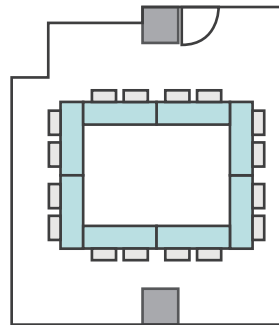

24名

シアター形式

30名

間取り図

6-G 基本型	2人掛け用 デスク	12台 <small>+講師用1台</small>
	椅子	25脚
スクール形式	25名	
面積・坪	36.72㎡ (11.11坪)	
天井高	2.65m	
コンセント	3ヶ所	
インターネット環境	有線LAN・Wi-Fi	

島型形式

20名

口の字形式

16名

シアター形式

24名

間取り図

7-A	2人掛け用 デスク	11 台 <small>+講師用1台</small>
	椅子	23 脚
基本型		
スクール形式	23 名	
面積・坪	39.18㎡ (11.85坪)	
天井高	2.65m	
コンセント	5ヶ所	
インターネット環境	有線LAN・Wi-Fi	

島型形式

16名

口の字形式

16名

シアター形式

22名

間取り図

7-B 基本型	2人掛け用 デスク	11 台 <small>+講師用1台</small>
	椅子	23 脚
スクール形式	23 名	
面積・坪	39.18㎡ (11.85坪)	
天井高	2.65m	
コンセント	7ヶ所	
インターネット環境	有線LAN・Wi-Fi	

島型形式

16名

口の字形式