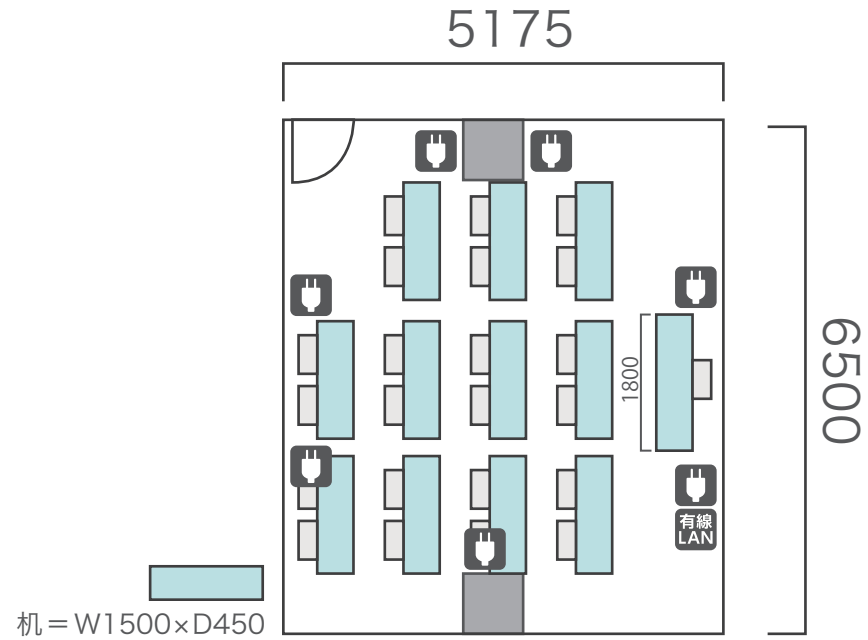

16名

シアター形式

24名

間取り図

7-A	2人掛け用 デスク	11 台 <small>+講師用1台</small>
	椅子	23 脚
基本型		
スクール形式	23 名	
面積・坪	39.18㎡ (11.85坪)	
天井高	2.65m	
コンセント	5ヶ所	
インターネット環境	有線LAN・Wi-Fi	

島型形式

16名

口の字形式

16名

シアター形式

22名

間取り図

7-B 基本型	2人掛け用 デスク	11 台 <small>+講師用1台</small>
	椅子	23 脚
スクール形式	23 名	
面積・坪	39.18㎡ (11.85坪)	
天井高	2.65m	
コンセント	7ヶ所	
インターネット環境	有線LAN・Wi-Fi	

島型形式

16名

口の字形式

16名

シアター形式

22名

間取り図

7-C 基本型	2人掛け用 デスク	18 台 <small>+講師用1台</small>
	椅子	37 脚
スクール形式	37 名	
面積・坪	48.04 m ² (14.53 坪)	
天井高	2.65m	
コンセント	5ヶ所	
インターネット環境	有線LAN・Wi-Fi	

島型形式

28名

口の字形式

24名

シアター形式

36名

間取り図

7-D 基本型	3人掛け用 デスク	27 台
	椅子	79 脚
スクール形式	79 名	
面積・坪	94.13 m ² (28.47 坪)	
天井高	2.65m	
コンセント	6ヶ所	
インターネット環境	有線LANのみ	
スクリーン	高 1.75m × 幅 2.80m	

※島型はご相談

机 = W1800 x D450

口の字形式 42 名