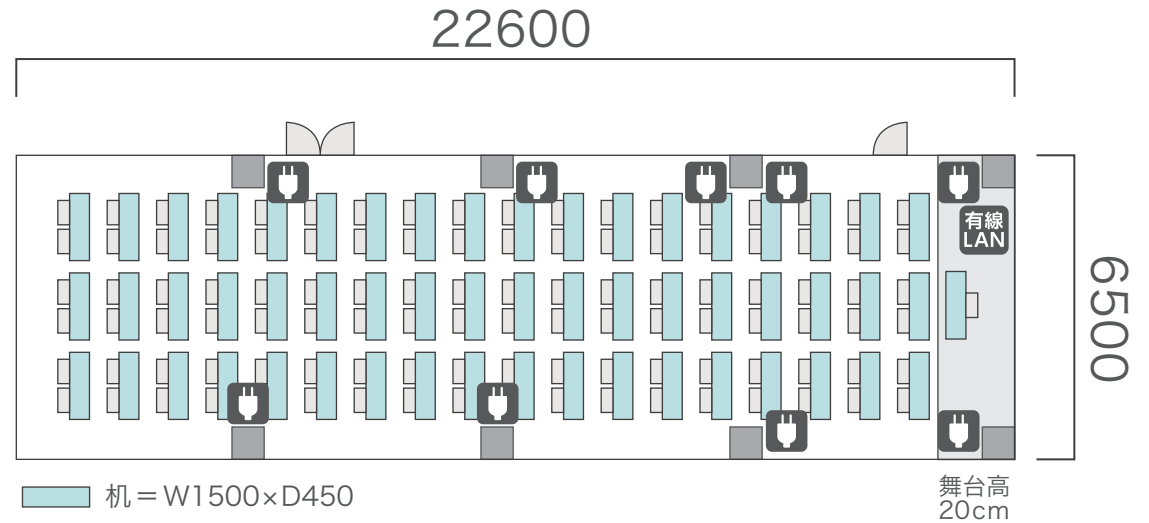

間取り図

5-A 基本型	3人掛け用 デスク	4 台
	椅子	10 脚
スクール形式	10 名	
面積・坪	16.95 m ² (5.13 坪)	
天井高	2.60m	
コンセント	3ヶ所	
インターネット環境	有線 LAN・Wi-Fi	

島型形式 10 名

シアター形式 10 名

間取り図

5-B 基本型	2人掛け用 デスク	24台 <small>+講師用1台</small>
	椅子	49脚
スクール形式	49名	
面積・坪	75.72㎡ (22.91坪)	
天井高	2.60m	
コンセント	5ヶ所	
インターネット環境	有線LAN・Wi-Fi	

島型形式

40名

口の字形式

32名

シアター形式

49名

間取り図

5-C 基本型	2人掛け用 デスク	55台
	椅子	109脚
スクール形式	109名	
面積・坪	146.90㎡ (44.44坪)	
天井高	2.60m	
コンセント	9ヶ所	
インターネット環境	有線LAN・Wi-Fi	

※島型はご相談

口の字形式 **56名**

シアター形式 **109名**

間取り図

5-D 基本型	3人掛け用 デスク	52台
	椅子	154脚
スクール形式	154名	
面積・坪	181.98㎡ (55.05坪)	
天井高	2.60m	
コンセント	12ヶ所	
インターネット環境	有線LAN・Wi-Fi	
スクリーン	高 1.75m × 幅 2.80m	

※島型はご相談

口の字形式 **72**名

シアター形式 **154**名

島型形式

52名

口の字形式

40名

シアター形式

65名

間取り図

6-D 基本型	3人掛け用 デスク	52台
	椅子	154脚
スクール形式	154名	
面積・坪	181.98㎡ (55.05坪)	
天井高	2.65m	
コンセント	9ヶ所	
インターネット環境	有線LAN・Wi-Fi	
スクリーン	高 1.75m × 幅 2.80m	