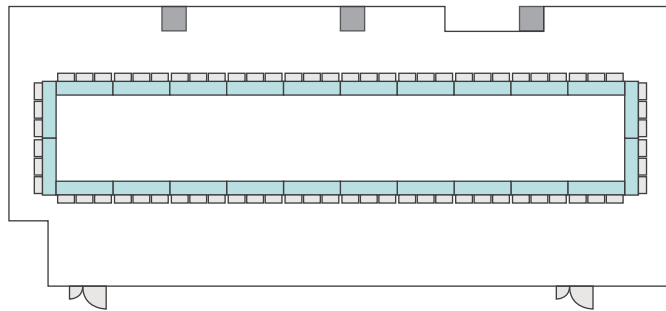

島型形式

20名

口の字形式

20名

シアター形式

22名

間取り図

6-C 基本型	2人掛け用 デスク	32 台 <small>+講師用1台</small>
	椅子	65 脚
スクール形式	65 名	
面積・坪	100㎡ (30.25坪)	
天井高	2.65m	
コンセント	6ヶ所	
インターネット環境	有線LAN・Wi-Fi	

島型形式

52名

口の字形式

40名

シアター形式

65名

間取り図

6-D 基本型	3人掛け用 デスク	52台
	椅子	154脚
スクール形式	154名	
面積・坪	181.98㎡ (55.05坪)	
天井高	2.65m	
コンセント	9ヶ所	
インターネット環境	有線LAN・Wi-Fi	
スクリーン	高 1.75m × 幅 2.80m	

※島型はご相談

口の字形式 **72**名

シアター形式 **154**名

間取り図

6-E 基本型	2人掛け用 デスク	15台 <small>+講師用1台</small>
	椅子	31脚
スクール形式	31名	
面積・坪	52.13㎡ (15.77坪)	
天井高	2.65m	
コンセント	8ヶ所	
インターネット環境	有線LAN・Wi-Fi	

島型形式

24名

口の字形式

24名

シアター形式

30名

間取り図

6-G 基本型	2人掛け用 デスク	12台 <small>+講師用1台</small>
	椅子	25脚
スクール形式	25名	
面積・坪	36.72㎡ (11.11坪)	
天井高	2.65m	
コンセント	3ヶ所	
インターネット環境	有線LAN・Wi-Fi	

島型形式

20名

口の字形式