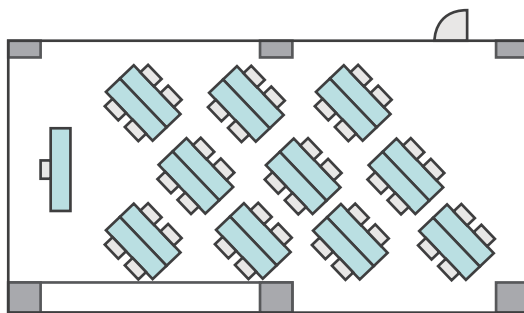

間取り図

5-A 基本型	3人掛け用 デスク	4 台
	椅子	10 脚
スクール形式	10 名	
面積・坪	16.95 m ² (5.13 坪)	
天井高	2.60m	
コンセント	3ヶ所	
インターネット環境	有線 LAN・Wi-Fi	

島型形式 10 名

シアター形式 10 名

間取り図

5-B 基本型	2人掛け用 デスク	24台 <small>+講師用1台</small>
	椅子	49脚
スクール形式	49名	
面積・坪	75.72㎡ (22.91坪)	
天井高	2.60m	
コンセント	5ヶ所	
インターネット環境	有線LAN・Wi-Fi	

島型形式

40名

口の字形式

32名

シアター形式

49名

間取り図

5-C 基本型	2人掛け用 デスク	55台
	椅子	109脚
スクール形式	109名	
面積・坪	146.90㎡ (44.44坪)	
天井高	2.60m	
コンセント	9ヶ所	
インターネット環境	有線LAN・Wi-Fi	

※島型はご相談

口の字形式 **56名**

シアター形式 **109名**

間取り図

5-D 基本型	3人掛け用 デスク	52台
	椅子	154脚
スクール形式	154名	
面積・坪	181.98㎡ (55.05坪)	
天井高	2.60m	
コンセント	12ヶ所	
インターネット環境	有線LAN・Wi-Fi	
スクリーン	高 1.75m × 幅 2.80m	

※島型はご相談

口の字形式 **72**名

シアター形式 **154**名

島型形式

20名

口の字形式

20名

シアター形式

22名

間取り図

6-C 基本型	2人掛け用 デスク	32 台 <small>+講師用1台</small>
	椅子	65 脚
スクール形式	65 名	
面積・坪	100㎡ (30.25坪)	
天井高	2.65m	
コンセント	6ヶ所	
インターネット環境	有線LAN・Wi-Fi	