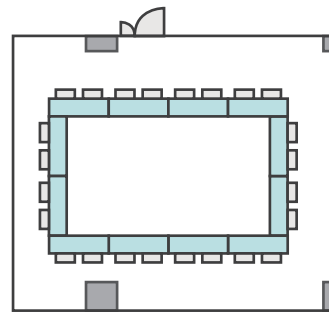

島型形式

52名

口の字形式

40名

シアター形式

65名

間取り図

6-D 基本型	3人掛け用 デスク	52台
	椅子	154脚
スクール形式	154名	
面積・坪	181.98㎡ (55.05坪)	
天井高	2.65m	
コンセント	9ヶ所	
インターネット環境	有線LAN・Wi-Fi	
スクリーン	高 1.75m × 幅 2.80m	

※島型はご相談

口の字形式 **72**名

シアター形式 **154**名

間取り図

6-E 基本型	2人掛け用 デスク	15台 <small>+講師用1台</small>
	椅子	31脚
スクール形式	31名	
面積・坪	52.13㎡ (15.77坪)	
天井高	2.65m	
コンセント	8ヶ所	
インターネット環境	有線LAN・Wi-Fi	

島型形式

24名

口の字形式

24名

シアター形式

30名

間取り図

6-G 基本型	2人掛け用 デスク	12台 <small>+講師用1台</small>
	椅子	25脚
スクール形式	25名	
面積・坪	36.72㎡ (11.11坪)	
天井高	2.65m	
コンセント	3ヶ所	
インターネット環境	有線LAN・Wi-Fi	

島型形式

20名

口の字形式

16名

シアター形式

24名

間取り図

7-A	2人掛け用 デスク	11 台 <small>+講師用1台</small>
	椅子	23 脚
基本型		
スクール形式	23 名	
面積・坪	39.18㎡ (11.85坪)	
天井高	2.65m	
コンセント	5ヶ所	
インターネット環境	有線LAN・Wi-Fi	

島型形式

16名

口の字形式