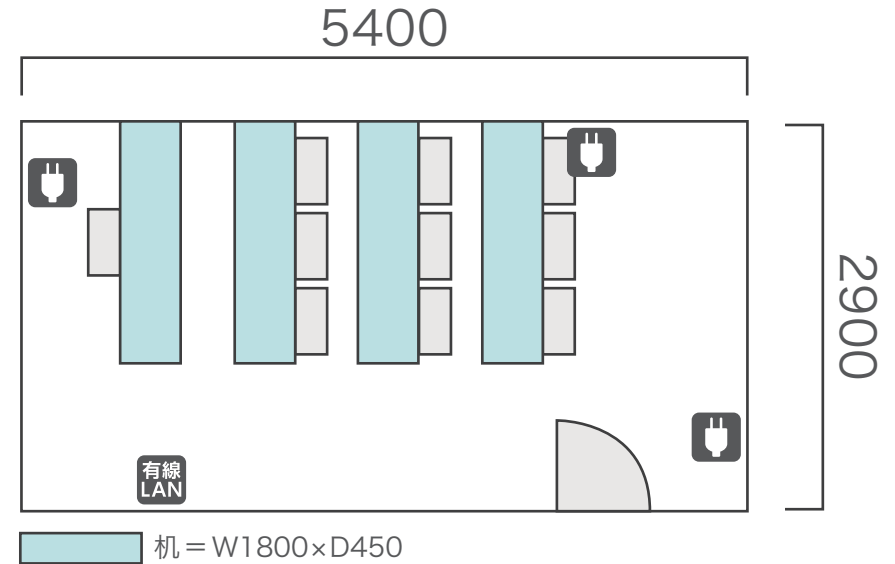

島型形式

40名

口の字形式

32名

シアター形式

49名

間取り図

5-C 基本型	2人掛け用 デスク	55台
	椅子	109脚
スクール形式	109名	
面積・坪	146.90㎡ (44.44坪)	
天井高	2.60m	
コンセント	9ヶ所	
インターネット環境	有線LAN・Wi-Fi	

※島型はご相談

口の字形式 **56名**

シアター形式 **109名**

間取り図

5-D 基本型	3人掛け用 デスク	52台
	椅子	154脚
スクール形式	154名	
面積・坪	181.98㎡ (55.05坪)	
天井高	2.60m	
コンセント	12ヶ所	
インターネット環境	有線LAN・Wi-Fi	
スクリーン	高 1.75m × 幅 2.80m	

※島型はご相談

口の字形式 **72**名

シアター形式 **154**名

間取り図

6-A 基本型	3人掛け用 デスク	4 台
	椅子	10 脚
スクール形式	10 名	
面積・坪	16.95 m ² (5.13 坪)	
天井高	2.65m	
コンセント	3ヶ所	
インターネット環境	有線 LAN ・ Wi-Fi	

島型形式 10 名

シアター形式 10 名

間取り図

6-B 基本型	2人掛け用 デスク	11台 <small>+講師用1台</small>
	椅子	23脚
スクール形式	23名	
面積・坪	41.42㎡ (12.53坪)	
天井高	2.65m	
コンセント	5ヶ所	
インターネット環境	有線LAN・Wi-Fi	

島型形式

20名

口の字形式

20名

シアター形式

22名

間取り図

6-C 基本型	2人掛け用 デスク	32 台 <small>+講師用1台</small>
	椅子	65 脚
スクール形式	65 名	
面積・坪	100㎡ (30.25坪)	
天井高	2.65m	
コンセント	6ヶ所	
インターネット環境	有線LAN・Wi-Fi	