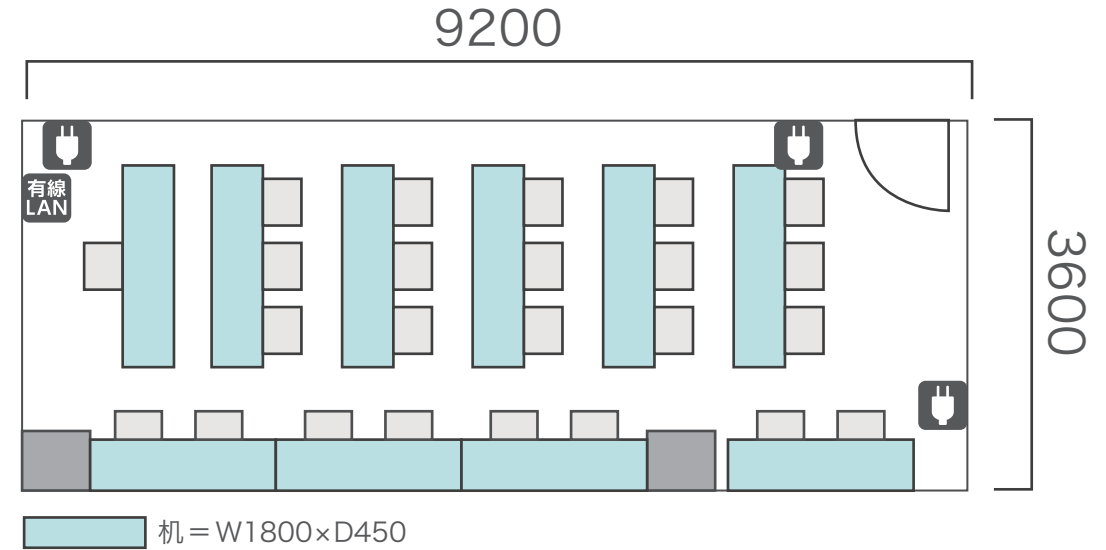

24名

シアター形式

36名

間取り図

7-D 基本型	3人掛け用 デスク	27 台
	椅子	79 脚
スクール形式	79 名	
面積・坪	94.13 m ² (28.47 坪)	
天井高	2.65m	
コンセント	6ヶ所	
インターネット環境	有線LANのみ	
スクリーン	高 1.75m × 幅 2.80m	

※島型はご相談

机 = W1800 x D450

口の字形式 42 名

シアター形式 79 名

間取り図

7-E 基本型	3人掛け用 デスク	4 台
	椅子	12 脚
スクール形式	12 名	
面積・坪	20.8 m ² (6.29 坪)	
天井高	2.65m	
コンセント	3ヶ所	
インターネット環境	有線 LAN ・ Wi-Fi	

シアター形式 12 名

間取り図

7-G 基本型	3人掛け用 デスク	6 台
	椅子	16 脚
	2人掛け用 カウンターデスク	4 台
	カウンターチェア	8 脚
スクール形式	16 名	
面積・坪	33.12 m ² (10.02 坪)	
天井高	2.65m	
コンセント	3ヶ所	
インターネット環境	有線LAN	