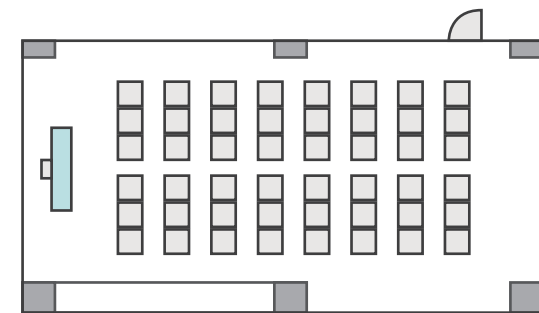

間取り図

5-A 基本型	3人掛け用 デスク	4 台
	椅子	10 脚
スクール形式	10 名	
面積・坪	16.95 m ² (5.13 坪)	
天井高	2.60m	
コンセント	3ヶ所	
インターネット環境	有線 LAN・Wi-Fi	

島型形式 10 名

シアター形式 10 名

間取り図

5-B 基本型	2人掛け用 デスク	24台 <small>+講師用1台</small>
	椅子	49脚
スクール形式	49名	
面積・坪	75.72㎡ (22.91坪)	
天井高	2.60m	
コンセント	5ヶ所	
インターネット環境	有線LAN・Wi-Fi	

島型形式

40名

口の字形式

32名

シアター形式

49名

間取り図

5-C 基本型	2人掛け用 デスク	55台
	椅子	109脚
スクール形式	109名	
面積・坪	146.90㎡ (44.44坪)	
天井高	2.60m	
コンセント	9ヶ所	
インターネット環境	有線LAN・Wi-Fi	

※島型はご相談

口の字形式 **56名**

シアター形式 **109名**

間取り図

5-D 基本型	3人掛け用 デスク	52台
	椅子	154脚
スクール形式	154名	
面積・坪	181.98㎡ (55.05坪)	
天井高	2.60m	
コンセント	12ヶ所	
インターネット環境	有線LAN・Wi-Fi	
スクリーン	高 1.75m × 幅 2.80m	

※島型はご相談

口の字形式 **72**名

シアター形式 **154**名