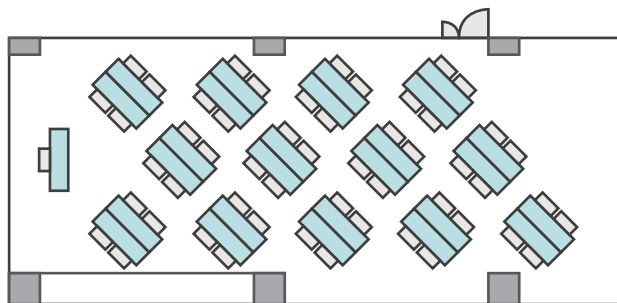

間取り図

6-A 基本型	3人掛け用 デスク	4 台
	椅子	10 脚
スクール形式	10 名	
面積・坪	16.95 m ² (5.13 坪)	
天井高	2.65m	
コンセント	3ヶ所	
インターネット環境	有線 LAN ・ Wi-Fi	

島型形式 10 名

シアター形式 10 名

間取り図

6-B 基本型	2人掛け用 デスク	11台 <small>+講師用1台</small>
	椅子	23脚
スクール形式	23名	
面積・坪	41.42㎡ (12.53坪)	
天井高	2.65m	
コンセント	5ヶ所	
インターネット環境	有線LAN・Wi-Fi	

島型形式

20名

口の字形式

20名

シアター形式

22名

間取り図

6-C 基本型	2人掛け用 デスク	32 台 <small>+講師用1台</small>
	椅子	65 脚
スクール形式	65 名	
面積・坪	100㎡ (30.25坪)	
天井高	2.65m	
コンセント	6ヶ所	
インターネット環境	有線LAN・Wi-Fi	

島型形式

52名

口の字形式

40名

シアター形式

65名

間取り図

6-D 基本型	3人掛け用 デスク	52台
	椅子	154脚
スクール形式	154名	
面積・坪	181.98㎡ (55.05坪)	
天井高	2.65m	
コンセント	9ヶ所	
インターネット環境	有線LAN・Wi-Fi	
スクリーン	高 1.75m × 幅 2.80m	

※島型はご相談

口の字形式 **72**名

シアター形式 **154**名

間取り図

6-E 基本型	2人掛け用 デスク	15台 <small>+講師用1台</small>
	椅子	31脚
スクール形式	31名	
面積・坪	52.13㎡ (15.77坪)	
天井高	2.65m	
コンセント	8ヶ所	
インターネット環境	有線LAN・Wi-Fi	

島型形式

24名

口の字形式