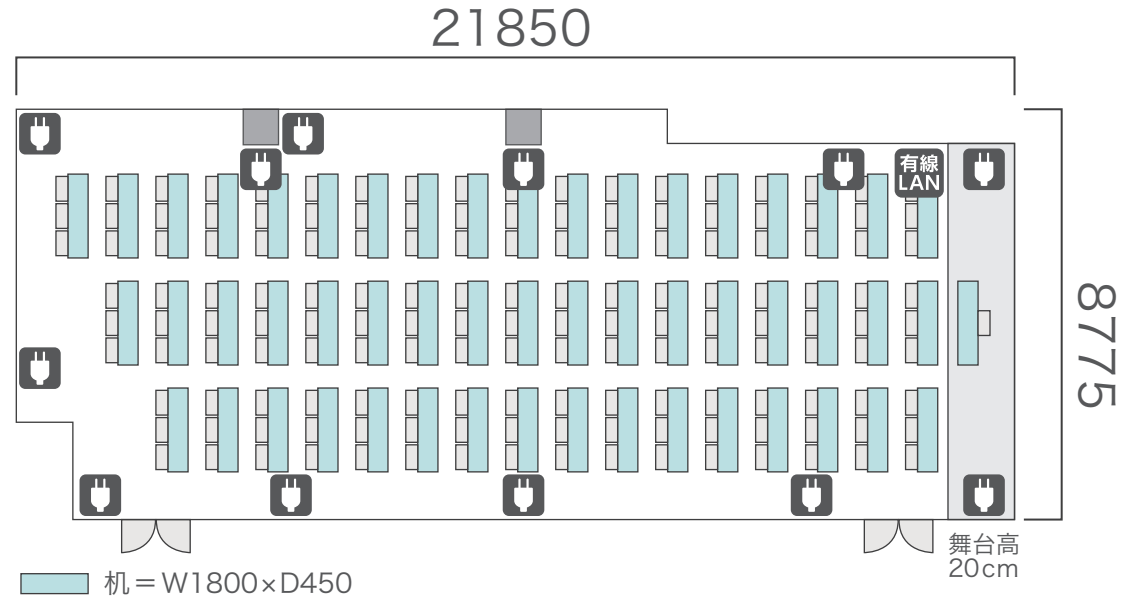

島型形式

40名

口の字形式

32名

シアター形式

49名

間取り図

5-C 基本型	2人掛け用 デスク	55台
	椅子	109脚
スクール形式	109名	
面積・坪	146.90㎡ (44.44坪)	
天井高	2.60m	
コンセント	9ヶ所	
インターネット環境	有線LAN・Wi-Fi	

※島型はご相談

口の字形式 **56名**

シアター形式 **109名**

間取り図

5-D 基本型	3人掛け用 デスク	52台
	椅子	154脚
スクール形式	154名	
面積・坪	181.98㎡ (55.05坪)	
天井高	2.60m	
コンセント	12ヶ所	
インターネット環境	有線LAN・Wi-Fi	
スクリーン	高 1.75m × 幅 2.80m	

※島型はご相談

口の字形式 **72**名

シアター形式 **154**名

間取り図

6-A 基本型	3人掛け用 デスク	4 台
	椅子	10 脚
スクール形式	10 名	
面積・坪	16.95 m ² (5.13 坪)	
天井高	2.65m	
コンセント	3ヶ所	
インターネット環境	有線 LAN ・ Wi-Fi	

島型形式 10 名

シアター形式 10 名

間取り図

6-B 基本型	2人掛け用 デスク	11台 <small>+講師用1台</small>
	椅子	23脚
スクール形式	23名	
面積・坪	41.42㎡ (12.53坪)	
天井高	2.65m	
コンセント	5ヶ所	
インターネット環境	有線LAN・Wi-Fi	

島型形式

20名

口の字形式

20名

シアター形式

22名

間取り図

6-C 基本型	2人掛け用 デスク	32 台 <small>+講師用1台</small>
	椅子	65 脚
スクール形式	65 名	
面積・坪	100㎡ (30.25坪)	
天井高	2.65m	
コンセント	6ヶ所	
インターネット環境	有線LAN・Wi-Fi	