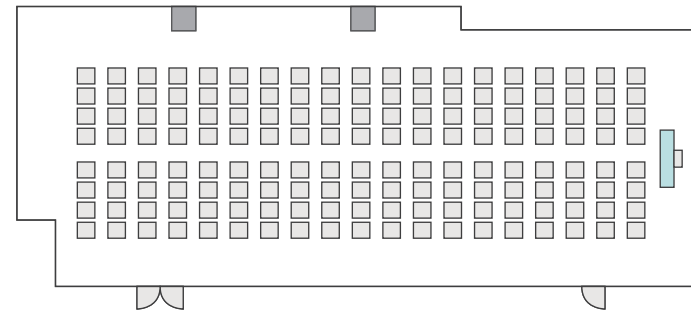

島型形式

40名

口の字形式

32名

シアター形式

49名

間取り図

5-C 基本型	2人掛け用 デスク	55台
	椅子	109脚
スクール形式	109名	
面積・坪	146.90㎡ (44.44坪)	
天井高	2.60m	
コンセント	9ヶ所	
インターネット環境	有線LAN・Wi-Fi	

※島型はご相談

口の字形式 **56名**

シアター形式 **109名**

間取り図

5-D 基本型	3人掛け用 デスク	52台
	椅子	154脚
スクール形式	154名	
面積・坪	181.98㎡ (55.05坪)	
天井高	2.60m	
コンセント	12ヶ所	
インターネット環境	有線LAN・Wi-Fi	
スクリーン	高 1.75m × 幅 2.80m	

※島型はご相談

口の字形式 **72**名

シアター形式 **154**名

間取り図

6-A 基本型	3人掛け用 デスク	4 台
	椅子	10 脚
スクール形式	10 名	
面積・坪	16.95 m ² (5.13 坪)	
天井高	2.65m	
コンセント	3ヶ所	
インターネット環境	有線 LAN ・ Wi-Fi	

島型形式 10 名

シアター形式 10 名

間取り図

6-B 基本型	2人掛け用 デスク	11台 <small>+講師用1台</small>
	椅子	23脚
スクール形式	23名	
面積・坪	41.42㎡ (12.53坪)	
天井高	2.65m	
コンセント	5ヶ所	
インターネット環境	有線LAN・Wi-Fi	

島型形式

20名

口の字形式

20名

シアター形式

22名

間取り図

6-C 基本型	2人掛け用 デスク	32 台 <small>+講師用1台</small>
	椅子	65 脚
スクール形式	65 名	
面積・坪	100㎡ (30.25坪)	
天井高	2.65m	
コンセント	6ヶ所	
インターネット環境	有線LAN・Wi-Fi	