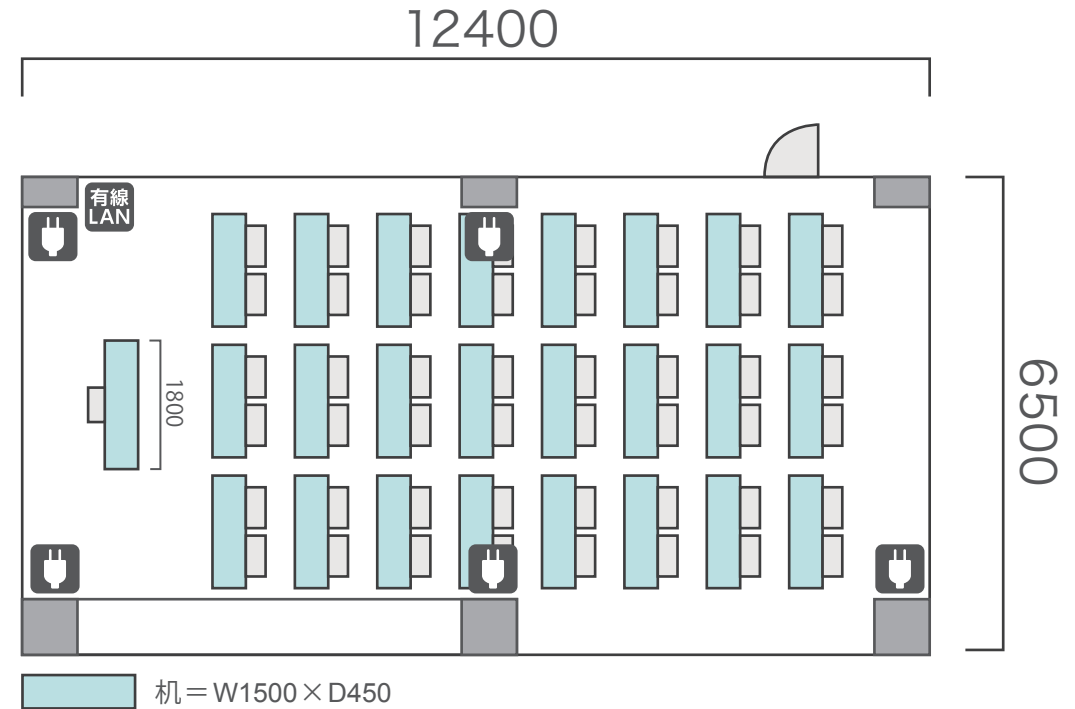

間取り図

5-A 基本型	3人掛け用 デスク	4 台
	椅子	10 脚
スクール形式	10 名	
面積・坪	16.95 m ² (5.13 坪)	
天井高	2.60m	
コンセント	3ヶ所	
インターネット環境	有線 LAN・Wi-Fi	

島型形式 10 名

シアター形式 10 名

間取り図

5-B 基本型	2人掛け用 デスク	24台 <small>+講師用1台</small>
	椅子	49脚
スクール形式	49名	
面積・坪	75.72㎡ (22.91坪)	
天井高	2.60m	
コンセント	5ヶ所	
インターネット環境	有線LAN・Wi-Fi	

島型形式

40名

口の字形式

32名

シアター形式

49名

間取り図

5-C 基本型	2人掛け用 デスク	55台
	椅子	109脚
スクール形式	109名	
面積・坪	146.90㎡ (44.44坪)	
天井高	2.60m	
コンセント	9ヶ所	
インターネット環境	有線LAN・Wi-Fi	

※島型はご相談

口の字形式 **56名**

シアター形式 **109名**

間取り図

5-D 基本型	3人掛け用 デスク	52台
	椅子	154脚
スクール形式	154名	
面積・坪	181.98㎡ (55.05坪)	
天井高	2.60m	
コンセント	12ヶ所	
インターネット環境	有線LAN・Wi-Fi	
スクリーン	高 1.75m × 幅 2.80m	

※島型はご相談

口の字形式 **72**名

シアター形式 **154**名

島型形式

20名

口の字形式

20名

シアター形式

22名

間取り図

6-C 基本型	2人掛け用 デスク	32 台 <small>+講師用1台</small>
	椅子	65 脚
スクール形式	65 名	
面積・坪	100㎡ (30.25坪)	
天井高	2.65m	
コンセント	6ヶ所	
インターネット環境	有線LAN・Wi-Fi	