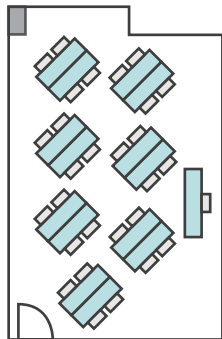

16名

シアター形式

22名

間取り図

7-B 基本型	2人掛け用 デスク	11 台 <small>+講師用1台</small>
	椅子	23 脚
スクール形式	23 名	
面積・坪	39.18㎡ (11.85坪)	
天井高	2.65m	
コンセント	7ヶ所	
インターネット環境	有線LAN・Wi-Fi	

島型形式

16名

口の字形式

16名

シアター形式

22名

間取り図

7-C 基本型	2人掛け用 デスク	18 台 <small>+講師用1台</small>
	椅子	37 脚
スクール形式	37 名	
面積・坪	48.04 m ² (14.53 坪)	
天井高	2.65m	
コンセント	5ヶ所	
インターネット環境	有線LAN・Wi-Fi	

島型形式

28名

口の字形式

24名

シアター形式

36名

間取り図

7-D 基本型	3人掛け用 デスク	27 台
	椅子	79 脚
スクール形式	79 名	
面積・坪	94.13 m ² (28.47 坪)	
天井高	2.65m	
コンセント	6ヶ所	
インターネット環境	有線LANのみ	
スクリーン	高 1.75m × 幅 2.80m	

※島型はご相談

机 = W1800 x D450

口の字形式 42 名