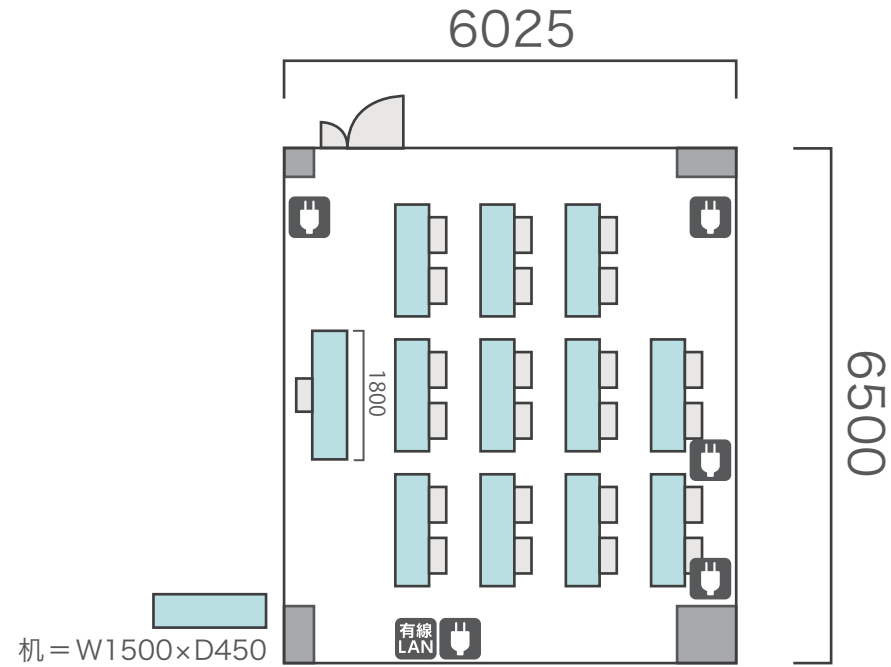

※島型はご相談

口の字形式 **56名**

シアター形式 **109名**

間取り図

5-D 基本型	3人掛け用 デスク	52台
	椅子	154脚
スクール形式	154名	
面積・坪	181.98㎡ (55.05坪)	
天井高	2.60m	
コンセント	12ヶ所	
インターネット環境	有線LAN・Wi-Fi	
スクリーン	高 1.75m × 幅 2.80m	

※島型はご相談

口の字形式 **72**名

シアター形式 **154**名

間取り図

6-A 基本型	3人掛け用 デスク	4 台
	椅子	10 脚
スクール形式	10 名	
面積・坪	16.95 m ² (5.13 坪)	
天井高	2.65m	
コンセント	3ヶ所	
インターネット環境	有線 LAN ・ Wi-Fi	

島型形式 10 名

シアター形式 10 名

間取り図

6-B 基本型	2人掛け用 デスク	11台 <small>+講師用1台</small>
	椅子	23脚
スクール形式	23名	
面積・坪	41.42㎡ (12.53坪)	
天井高	2.65m	
コンセント	5ヶ所	
インターネット環境	有線LAN・Wi-Fi	

島型形式

20名

口の字形式

20名

シアター形式

22名

間取り図

6-C 基本型	2人掛け用 デスク	32 台 <small>+講師用1台</small>
	椅子	65 脚
スクール形式	65 名	
面積・坪	100㎡ (30.25坪)	
天井高	2.65m	
コンセント	6ヶ所	
インターネット環境	有線LAN・Wi-Fi	

島型形式

52名

口の字形式

40名

シアター形式

65名

間取り図

6-D 基本型	3人掛け用 デスク	52台
	椅子	154脚
スクール形式	154名	
面積・坪	181.98㎡ (55.05坪)	
天井高	2.65m	
コンセント	9ヶ所	
インターネット環境	有線LAN・Wi-Fi	
スクリーン	高 1.75m × 幅 2.80m	