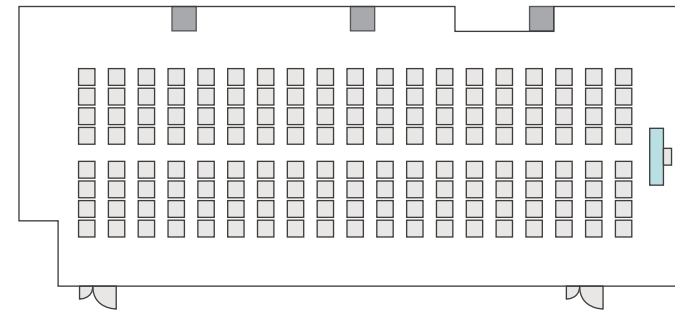

島型形式

20名

口の字形式

20名

シアター形式

22名

間取り図

6-C 基本型	2人掛け用 デスク	32 台 <small>+講師用1台</small>
	椅子	65 脚
スクール形式	65 名	
面積・坪	100㎡ (30.25坪)	
天井高	2.65m	
コンセント	6ヶ所	
インターネット環境	有線LAN・Wi-Fi	

島型形式

52名

口の字形式

40名

シアター形式

65名

間取り図

6-D 基本型	3人掛け用 デスク	52台
	椅子	154脚
スクール形式	154名	
面積・坪	181.98㎡ (55.05坪)	
天井高	2.65m	
コンセント	9ヶ所	
インターネット環境	有線LAN・Wi-Fi	
スクリーン	高 1.75m × 幅 2.80m	

※島型はご相談

口の字形式 **72**名

シアター形式 **154**名

間取り図

6-E 基本型	2人掛け用 デスク	15台 <small>+講師用1台</small>
	椅子	31脚
スクール形式	31名	
面積・坪	52.13㎡ (15.77坪)	
天井高	2.65m	
コンセント	8ヶ所	
インターネット環境	有線LAN・Wi-Fi	

島型形式

24名

口の字形式

24名

シアター形式

30名

間取り図

6-G 基本型	2人掛け用 デスク	12台 <small>+講師用1台</small>
	椅子	25脚
スクール形式	25名	
面積・坪	36.72㎡ (11.11坪)	
天井高	2.65m	
コンセント	3ヶ所	
インターネット環境	有線LAN・Wi-Fi	

島型形式

20名

口の字形式