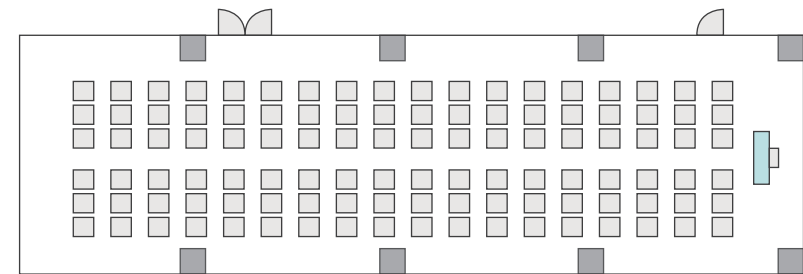

間取り図

5-A 基本型	3人掛け用 デスク	4 台
	椅子	10 脚
スクール形式	10 名	
面積・坪	16.95 m ² (5.13 坪)	
天井高	2.60m	
コンセント	3ヶ所	
インターネット環境	有線 LAN・Wi-Fi	

島型形式 10 名

シアター形式 10 名

間取り図

5-B 基本型	2人掛け用 デスク	24台 <small>+講師用1台</small>
	椅子	49脚
スクール形式	49名	
面積・坪	75.72㎡ (22.91坪)	
天井高	2.60m	
コンセント	5ヶ所	
インターネット環境	有線LAN・Wi-Fi	

島型形式

40名

口の字形式

32名

シアター形式

49名

間取り図

5-C 基本型	2人掛け用 デスク	55台
	椅子	109脚
スクール形式	109名	
面積・坪	146.90㎡ (44.44坪)	
天井高	2.60m	
コンセント	9ヶ所	
インターネット環境	有線LAN・Wi-Fi	

※島型はご相談

口の字形式 **56名**

シアター形式 **109名**

間取り図

5-D 基本型	3人掛け用 デスク	52台
	椅子	154脚
スクール形式	154名	
面積・坪	181.98㎡ (55.05坪)	
天井高	2.60m	
コンセント	12ヶ所	
インターネット環境	有線LAN・Wi-Fi	
スクリーン	高 1.75m × 幅 2.80m	

※島型はご相談

口の字形式 **72**名

シアター形式 **154**名

間取り図

6-A 基本型	3人掛け用 デスク	4 台
	椅子	10 脚
スクール形式	10 名	
面積・坪	16.95 m ² (5.13 坪)	
天井高	2.65m	
コンセント	3ヶ所	
インターネット環境	有線 LAN ・ Wi-Fi	

島型形式 10 名

シアター形式 10 名

間取り図

6-B 基本型	2人掛け用 デスク	11台 <small>+講師用1台</small>
	椅子	23脚
スクール形式	23名	
面積・坪	41.42㎡ (12.53坪)	
天井高	2.65m	
コンセント	5ヶ所	
インターネット環境	有線LAN・Wi-Fi	