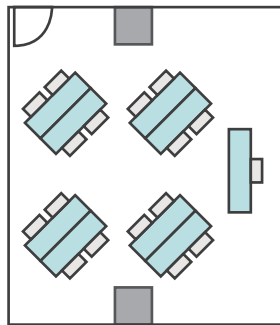

16名

シアター形式

24名

間取り図

7-A	2人掛け用 デスク	11 台 <small>+講師用1台</small>
	椅子	23 脚
基本型		
スクール形式	23 名	
面積・坪	39.18㎡ (11.85坪)	
天井高	2.65m	
コンセント	5ヶ所	
インターネット環境	有線LAN・Wi-Fi	

島型形式

16名

口の字形式

16名

シアター形式

22名

間取り図

7-B 基本型	2人掛け用 デスク	11 台 <small>+講師用1台</small>
	椅子	23 脚
スクール形式	23 名	
面積・坪	39.18㎡ (11.85坪)	
天井高	2.65m	
コンセント	7ヶ所	
インターネット環境	有線LAN・Wi-Fi	

島型形式

16名

口の字形式

16名

シアター形式

22名

間取り図

7-C 基本型	2人掛け用 デスク	18 台 <small>+講師用1台</small>
	椅子	37 脚
スクール形式	37 名	
面積・坪	48.04 m ² (14.53 坪)	
天井高	2.65m	
コンセント	5ヶ所	
インターネット環境	有線LAN・Wi-Fi	

島型形式

28名

口の字形式