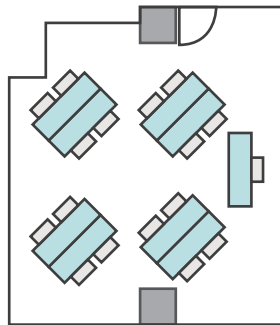

24名

シアター形式

30名

間取り図

6-G 基本型	2人掛け用 デスク	12台 <small>+講師用1台</small>
	椅子	25脚
スクール形式	25名	
面積・坪	36.72㎡ (11.11坪)	
天井高	2.65m	
コンセント	3ヶ所	
インターネット環境	有線LAN・Wi-Fi	

島型形式

20名

口の字形式

16名

シアター形式

24名

間取り図

7-A	2人掛け用 デスク	11 台 <small>+講師用1台</small>
	椅子	23 脚
基本型		
スクール形式	23 名	
面積・坪	39.18㎡ (11.85坪)	
天井高	2.65m	
コンセント	5ヶ所	
インターネット環境	有線LAN・Wi-Fi	

島型形式

16名

口の字形式

16名

シアター形式

22名

間取り図

7-B 基本型	2人掛け用 デスク	11 台 <small>+講師用1台</small>
	椅子	23 脚
スクール形式	23 名	
面積・坪	39.18㎡ (11.85坪)	
天井高	2.65m	
コンセント	7ヶ所	
インターネット環境	有線LAN・Wi-Fi	

島型形式

16名

口の字形式

16名

シアター形式

22名

間取り図

7-C 基本型	2人掛け用 デスク	18 台 <small>+講師用1台</small>
	椅子	37 脚
スクール形式	37 名	
面積・坪	48.04 m ² (14.53 坪)	
天井高	2.65m	
コンセント	5ヶ所	
インターネット環境	有線LAN・Wi-Fi	

島型形式

28名

口の字形式