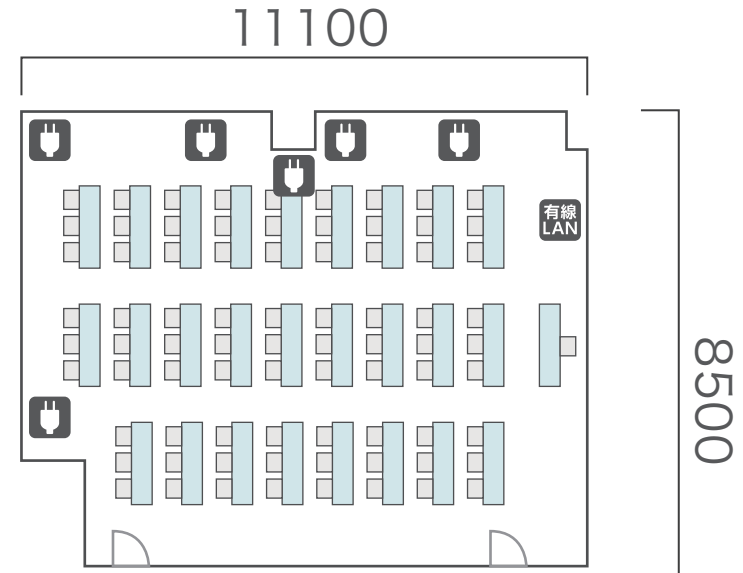

16名

シアター形式

22名

間取り図

7-B 基本型	2人掛け用 デスク	11 台 <small>+講師用1台</small>
	椅子	23 脚
スクール形式	23 名	
面積・坪	39.18㎡ (11.85坪)	
天井高	2.65m	
コンセント	7ヶ所	
インターネット環境	有線LAN・Wi-Fi	

島型形式

16名

口の字形式

16名

シアター形式

22名

間取り図

7-C 基本型	2人掛け用 デスク	18 台 <small>+講師用1台</small>
	椅子	37 脚
スクール形式	37 名	
面積・坪	48.04 m ² (14.53 坪)	
天井高	2.65m	
コンセント	5ヶ所	
インターネット環境	有線LAN・Wi-Fi	

島型形式

28名

口の字形式

24名

シアター形式

36名

間取り図

7-D 基本型	3人掛け用 デスク	27 台
	椅子	79 脚
スクール形式	79 名	
面積・坪	94.13 m ² (28.47 坪)	
天井高	2.65m	
コンセント	6ヶ所	
インターネット環境	有線LANのみ	
スクリーン	高 1.75m × 幅 2.80m	

※島型はご相談

机 = W1800 x D450

口の字形式 42 名

シアター形式 79 名

間取り図

7-E 基本型	3人掛け用 デスク	4 台
	椅子	12 脚
スクール形式	12 名	
面積・坪	20.8 m ² (6.29 坪)	
天井高	2.65m	
コンセント	3ヶ所	
インターネット環境	有線 LAN ・ Wi-Fi	

シアター形式 12 名

間取り図

7-G 基本型	3人掛け用 デスク	6 台
	椅子	16 脚
	2人掛け用 カウンターデスク	4 台
	カウンターチェア	8 脚
スクール形式	16 名	
面積・坪	33.12 m ² (10.02 坪)	
天井高	2.65m	
コンセント	3ヶ所	
インターネット環境	有線LAN	