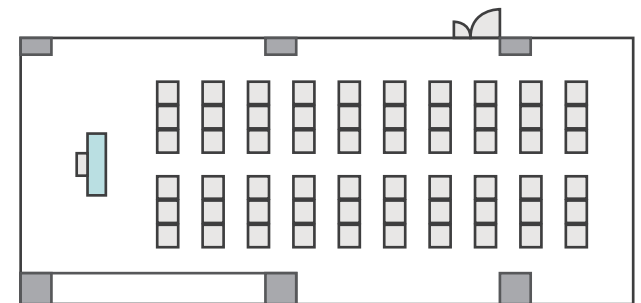

間取り図

6-A 基本型	3人掛け用 デスク	4 台
	椅子	10 脚
スクール形式	10 名	
面積・坪	16.95 m ² (5.13 坪)	
天井高	2.65m	
コンセント	3ヶ所	
インターネット環境	有線 LAN ・ Wi-Fi	

島型形式 10 名

シアター形式 10 名

間取り図

6-B 基本型	2人掛け用 デスク	11台 <small>+講師用1台</small>
	椅子	23脚
スクール形式	23名	
面積・坪	41.42㎡ (12.53坪)	
天井高	2.65m	
コンセント	5ヶ所	
インターネット環境	有線LAN・Wi-Fi	

島型形式

20名

口の字形式

20名

シアター形式

22名

間取り図

6-C 基本型	2人掛け用 デスク	32 台 <small>+講師用1台</small>
	椅子	65 脚
スクール形式	65 名	
面積・坪	100㎡ (30.25坪)	
天井高	2.65m	
コンセント	6ヶ所	
インターネット環境	有線LAN・Wi-Fi	

島型形式

52名

口の字形式

40名

シアター形式

65名

間取り図

6-D 基本型	3人掛け用 デスク	52台
	椅子	154脚
スクール形式	154名	
面積・坪	181.98㎡ (55.05坪)	
天井高	2.65m	
コンセント	9ヶ所	
インターネット環境	有線LAN・Wi-Fi	
スクリーン	高 1.75m × 幅 2.80m	

※島型はご相談

口の字形式 **72**名

シアター形式 **154**名

間取り図

6-E 基本型	2人掛け用 デスク	15台 <small>+講師用1台</small>
	椅子	31脚
スクール形式	31名	
面積・坪	52.13㎡ (15.77坪)	
天井高	2.65m	
コンセント	8ヶ所	
インターネット環境	有線LAN・Wi-Fi	

島型形式

24名

口の字形式