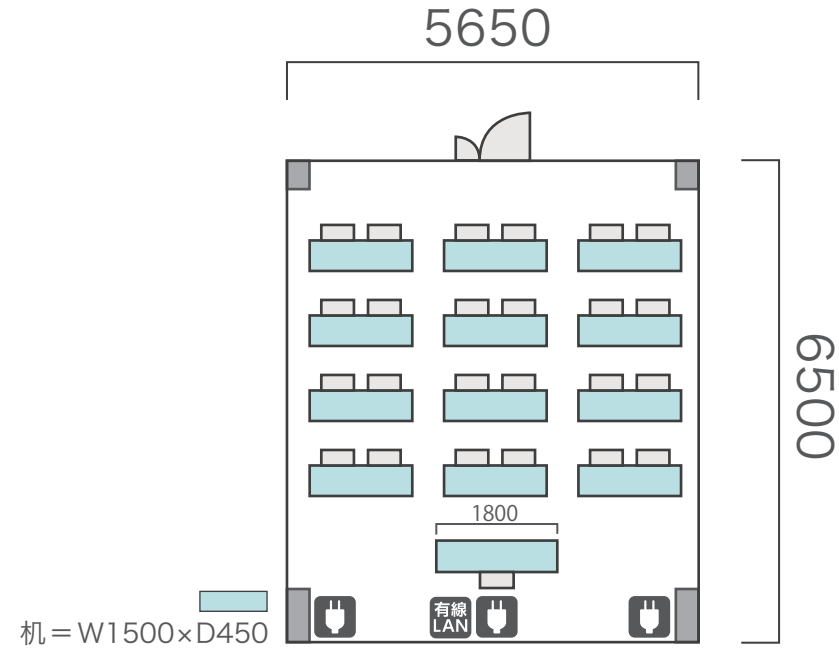

※島型はご相談

口の字形式 **72**名

シアター形式 **154**名

間取り図

6-E 基本型	2人掛け用 デスク	15台 <small>+講師用1台</small>
	椅子	31脚
スクール形式	31名	
面積・坪	52.13㎡ (15.77坪)	
天井高	2.65m	
コンセント	8ヶ所	
インターネット環境	有線LAN・Wi-Fi	

島型形式

24名

口の字形式

24名

シアター形式

30名

間取り図

6-G 基本型	2人掛け用 デスク	12台 <small>+講師用1台</small>
	椅子	25脚
スクール形式	25名	
面積・坪	36.72㎡ (11.11坪)	
天井高	2.65m	
コンセント	3ヶ所	
インターネット環境	有線LAN・Wi-Fi	

島型形式

20名

口の字形式

16名

シアター形式

24名

間取り図

7-A	2人掛け用 デスク	11 台 <small>+講師用1台</small>
	椅子	23 脚
基本型		
スクール形式	23 名	
面積・坪	39.18㎡ (11.85坪)	
天井高	2.65m	
コンセント	5ヶ所	
インターネット環境	有線LAN・Wi-Fi	

島型形式

16名

口の字形式

16名

シアター形式

22名

間取り図

7-B 基本型	2人掛け用 デスク	11 台 <small>+講師用1台</small>
	椅子	23 脚
スクール形式	23 名	
面積・坪	39.18㎡ (11.85坪)	
天井高	2.65m	
コンセント	7ヶ所	
インターネット環境	有線LAN・Wi-Fi	

島型形式

16名

口の字形式