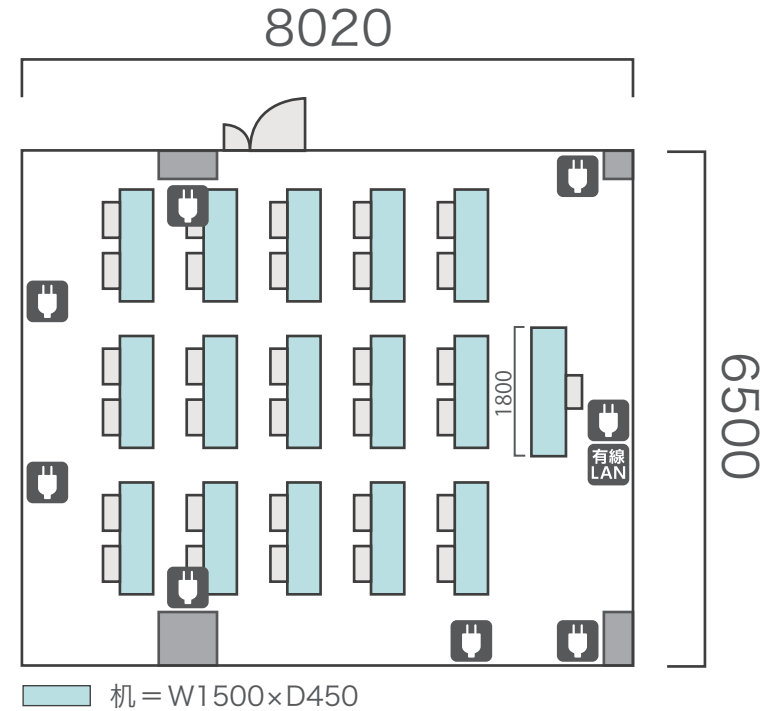

島型形式

52名

口の字形式

40名

シアター形式

65名

間取り図

6-D 基本型	3人掛け用 デスク	52台
	椅子	154脚
スクール形式	154名	
面積・坪	181.98㎡ (55.05坪)	
天井高	2.65m	
コンセント	9ヶ所	
インターネット環境	有線LAN・Wi-Fi	
スクリーン	高 1.75m × 幅 2.80m	

※島型はご相談

口の字形式 **72**名

シアター形式 **154**名

間取り図

6-E 基本型	2人掛け用 デスク	15台 <small>+講師用1台</small>
	椅子	31脚
スクール形式	31名	
面積・坪	52.13㎡ (15.77坪)	
天井高	2.65m	
コンセント	8ヶ所	
インターネット環境	有線LAN・Wi-Fi	

島型形式

24名

口の字形式

24名

シアター形式

30名

間取り図

6-G 基本型	2人掛け用 デスク	12台 <small>+講師用1台</small>
	椅子	25脚
スクール形式	25名	
面積・坪	36.72㎡ (11.11坪)	
天井高	2.65m	
コンセント	3ヶ所	
インターネット環境	有線LAN・Wi-Fi	

島型形式

20名

口の字形式

16名

シアター形式

24名

間取り図

7-A	2人掛け用 デスク	11 台 <small>+講師用1台</small>
	椅子	23 脚
基本型		
スクール形式	23 名	
面積・坪	39.18㎡ (11.85坪)	
天井高	2.65m	
コンセント	5ヶ所	
インターネット環境	有線LAN・Wi-Fi	

島型形式

16名

口の字形式