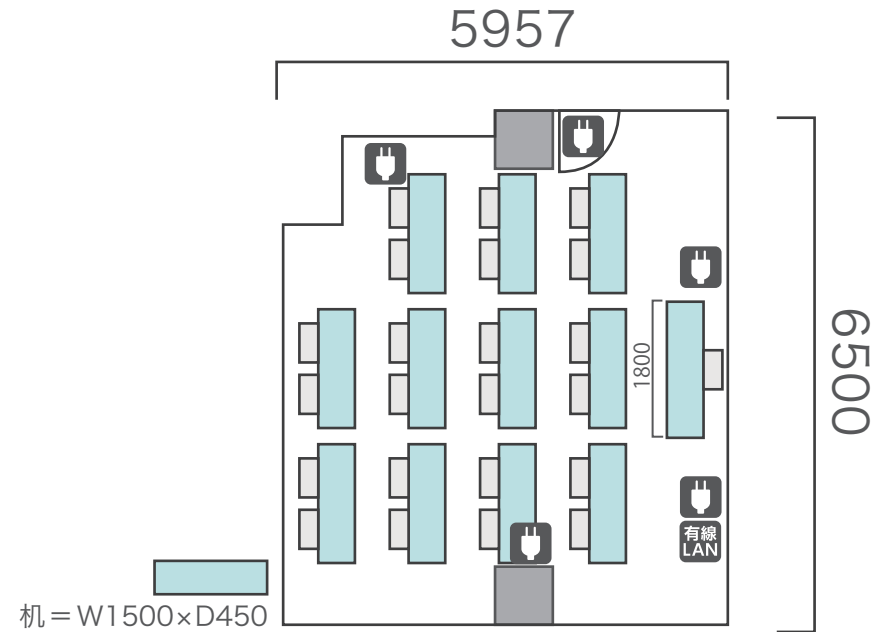

24名

シアター形式

30名

間取り図

6-G 基本型	2人掛け用 デスク	12台 <small>+講師用1台</small>
	椅子	25脚
スクール形式	25名	
面積・坪	36.72㎡ (11.11坪)	
天井高	2.65m	
コンセント	3ヶ所	
インターネット環境	有線LAN・Wi-Fi	

島型形式

20名

口の字形式

16名

シアター形式

24名

間取り図

7-A	2人掛け用 デスク	11 台 <small>+講師用1台</small>
	椅子	23 脚
基本型		
スクール形式	23 名	
面積・坪	39.18㎡ (11.85坪)	
天井高	2.65m	
コンセント	5ヶ所	
インターネット環境	有線LAN・Wi-Fi	

島型形式

16名

口の字形式

16名

シアター形式

22名

間取り図

7-B 基本型	2人掛け用 デスク	11 台 <small>+講師用1台</small>
	椅子	23 脚
スクール形式	23 名	
面積・坪	39.18㎡ (11.85坪)	
天井高	2.65m	
コンセント	7ヶ所	
インターネット環境	有線LAN・Wi-Fi	

島型形式

16名

口の字形式

16名

シアター形式

22名

間取り図

7-C 基本型	2人掛け用 デスク	18 台 <small>+講師用1台</small>
	椅子	37 脚
スクール形式	37 名	
面積・坪	48.04 m ² (14.53 坪)	
天井高	2.65m	
コンセント	5ヶ所	
インターネット環境	有線LAN・Wi-Fi	

島型形式

28名

口の字形式