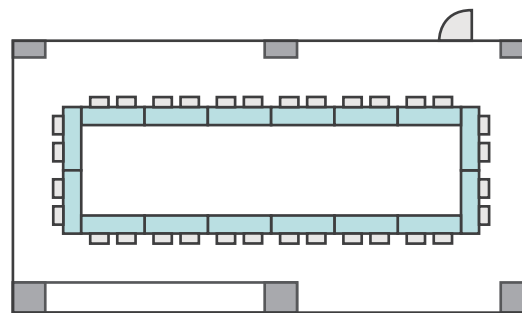

間取り図

5-A 基本型	3人掛け用 デスク	4 台
	椅子	10 脚
スクール形式	10 名	
面積・坪	16.95 m ² (5.13 坪)	
天井高	2.60m	
コンセント	3ヶ所	
インターネット環境	有線 LAN・Wi-Fi	

島型形式 10 名

シアター形式 10 名

間取り図

5-B 基本型	2人掛け用 デスク	24台 <small>+講師用1台</small>
	椅子	49脚
スクール形式	49名	
面積・坪	75.72㎡ (22.91坪)	
天井高	2.60m	
コンセント	5ヶ所	
インターネット環境	有線LAN・Wi-Fi	

島型形式

40名

口の字形式

32名

シアター形式

49名

間取り図

5-C 基本型	2人掛け用 デスク	55台
	椅子	109脚
スクール形式	109名	
面積・坪	146.90㎡ (44.44坪)	
天井高	2.60m	
コンセント	9ヶ所	
インターネット環境	有線LAN・Wi-Fi	

※島型はご相談

口の字形式 **56名**

シアター形式 **109名**

間取り図

5-D 基本型	3人掛け用 デスク	52台
	椅子	154脚
スクール形式	154名	
面積・坪	181.98㎡ (55.05坪)	
天井高	2.60m	
コンセント	12ヶ所	
インターネット環境	有線LAN・Wi-Fi	
スクリーン	高 1.75m × 幅 2.80m	

※島型はご相談

口の字形式 **72**名

シアター形式 **154**名