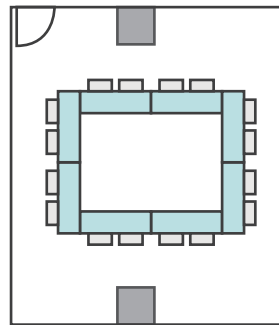

16名

シアター形式

24名

間取り図

7-A	2人掛け用 デスク	11 台 <small>+講師用1台</small>
	椅子	23 脚
基本型		
スクール形式	23 名	
面積・坪	39.18㎡ (11.85坪)	
天井高	2.65m	
コンセント	5ヶ所	
インターネット環境	有線LAN・Wi-Fi	

島型形式

16名

口の字形式

16名

シアター形式

22名

間取り図

7-B 基本型	2人掛け用 デスク	11 台 <small>+講師用1台</small>
	椅子	23 脚
スクール形式	23 名	
面積・坪	39.18㎡ (11.85坪)	
天井高	2.65m	
コンセント	7ヶ所	
インターネット環境	有線LAN・Wi-Fi	

島型形式

16名

口の字形式

16名

シアター形式

22名

間取り図

7-C 基本型	2人掛け用 デスク	18 台 <small>+講師用1台</small>
	椅子	37 脚
スクール形式	37 名	
面積・坪	48.04 m ² (14.53 坪)	
天井高	2.65m	
コンセント	5ヶ所	
インターネット環境	有線LAN・Wi-Fi	

島型形式

28名

口の字形式