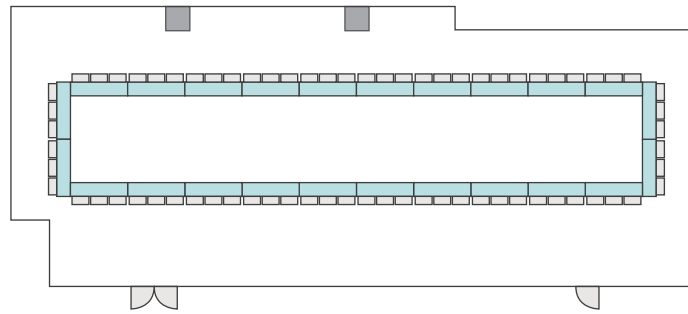

島型形式

40名

口の字形式

32名

シアター形式

49名

間取り図

5-C 基本型	2人掛け用 デスク	55台
	椅子	109脚
スクール形式	109名	
面積・坪	146.90㎡ (44.44坪)	
天井高	2.60m	
コンセント	9ヶ所	
インターネット環境	有線LAN・Wi-Fi	

※島型はご相談

口の字形式 **56名**

シアター形式 **109名**

間取り図

5-D 基本型	3人掛け用 デスク	52台
	椅子	154脚
スクール形式	154名	
面積・坪	181.98㎡ (55.05坪)	
天井高	2.60m	
コンセント	12ヶ所	
インターネット環境	有線LAN・Wi-Fi	
スクリーン	高 1.75m × 幅 2.80m	

※島型はご相談

口の字形式 **72**名

シアター形式 **154**名

間取り図

6-A 基本型	3人掛け用 デスク	4 台
	椅子	10 脚
スクール形式	10 名	
面積・坪	16.95 m ² (5.13 坪)	
天井高	2.65m	
コンセント	3ヶ所	
インターネット環境	有線 LAN ・ Wi-Fi	

島型形式 10 名

シアター形式 10 名

間取り図

6-B 基本型	2人掛け用 デスク	11台 <small>+講師用1台</small>
	椅子	23脚
スクール形式	23名	
面積・坪	41.42㎡ (12.53坪)	
天井高	2.65m	
コンセント	5ヶ所	
インターネット環境	有線LAN・Wi-Fi	

島型形式

20名

口の字形式

20名

シアター形式

22名

間取り図

6-C 基本型	2人掛け用 デスク	32 台 <small>+講師用1台</small>
	椅子	65 脚
スクール形式	65 名	
面積・坪	100㎡ (30.25坪)	
天井高	2.65m	
コンセント	6ヶ所	
インターネット環境	有線LAN・Wi-Fi	