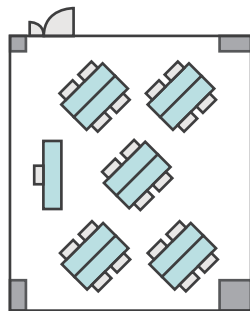

※島型はご相談

口の字形式 **56名**

シアター形式 **109名**

間取り図

5-D 基本型	3人掛け用 デスク	52台
	椅子	154脚
スクール形式	154名	
面積・坪	181.98㎡ (55.05坪)	
天井高	2.60m	
コンセント	12ヶ所	
インターネット環境	有線LAN・Wi-Fi	
スクリーン	高 1.75m × 幅 2.80m	

※島型はご相談

口の字形式 **72**名

シアター形式 **154**名

間取り図

6-A 基本型	3人掛け用 デスク	4 台
	椅子	10 脚
スクール形式	10 名	
面積・坪	16.95 m ² (5.13 坪)	
天井高	2.65m	
コンセント	3ヶ所	
インターネット環境	有線 LAN ・ Wi-Fi	

島型形式 10 名

シアター形式 10 名

間取り図

6-B 基本型	2人掛け用 デスク	11台 <small>+講師用1台</small>
	椅子	23脚
スクール形式	23名	
面積・坪	41.42㎡ (12.53坪)	
天井高	2.65m	
コンセント	5ヶ所	
インターネット環境	有線LAN・Wi-Fi	

島型形式

20名

口の字形式

20名

シアター形式

22名

間取り図

6-C 基本型	2人掛け用 デスク	32 台 <small>+講師用1台</small>
	椅子	65 脚
スクール形式	65 名	
面積・坪	100㎡ (30.25坪)	
天井高	2.65m	
コンセント	6ヶ所	
インターネット環境	有線LAN・Wi-Fi	

島型形式

52名

口の字形式

40名

シアター形式

65名

間取り図

6-D 基本型	3人掛け用 デスク	52台
	椅子	154脚
スクール形式	154名	
面積・坪	181.98㎡ (55.05坪)	
天井高	2.65m	
コンセント	9ヶ所	
インターネット環境	有線LAN・Wi-Fi	
スクリーン	高 1.75m × 幅 2.80m	