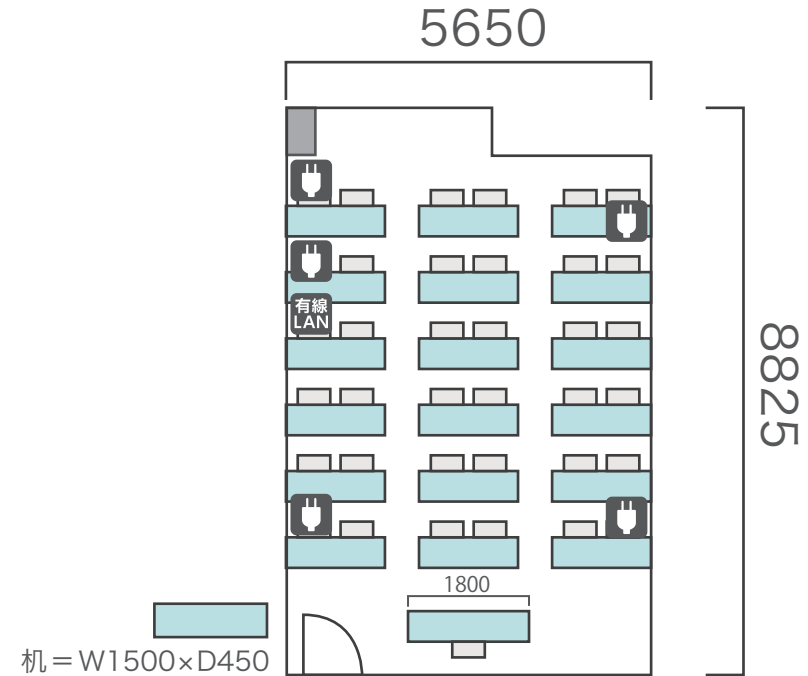

16名

シアター形式

22名

間取り図

7-B 基本型	2人掛け用 デスク	11 台 <small>+講師用1台</small>
	椅子	23 脚
スクール形式	23 名	
面積・坪	39.18㎡ (11.85坪)	
天井高	2.65m	
コンセント	7ヶ所	
インターネット環境	有線LAN・Wi-Fi	

島型形式

16名

口の字形式

16名

シアター形式

22名

間取り図

7-C 基本型	2人掛け用 デスク	18 台 <small>+講師用1台</small>
	椅子	37 脚
スクール形式	37 名	
面積・坪	48.04 m ² (14.53 坪)	
天井高	2.65m	
コンセント	5ヶ所	
インターネット環境	有線LAN・Wi-Fi	

島型形式

28名

口の字形式

24名

シアター形式

36名

間取り図

7-D 基本型	3人掛け用 デスク	27 台
	椅子	79 脚
スクール形式	79 名	
面積・坪	94.13 m ² (28.47 坪)	
天井高	2.65m	
コンセント	6ヶ所	
インターネット環境	有線LANのみ	
スクリーン	高 1.75m × 幅 2.80m	

※島型はご相談

机 = W1800 x D450

口の字形式 42 名

シアター形式 79 名

間取り図

7-E 基本型	3人掛け用 デスク	4 台
	椅子	12 脚
スクール形式	12 名	
面積・坪	20.8 m ² (6.29 坪)	
天井高	2.65m	
コンセント	3ヶ所	
インターネット環境	有線 LAN ・ Wi-Fi	

シアター形式 12 名

間取り図

7-G 基本型	3人掛け用 デスク	6 台
	椅子	16 脚
	2人掛け用 カウンターデスク	4 台
	カウンターチェア	8 脚
スクール形式	16 名	
面積・坪	33.12 m ² (10.02 坪)	
天井高	2.65m	
コンセント	3ヶ所	
インターネット環境	有線LAN	