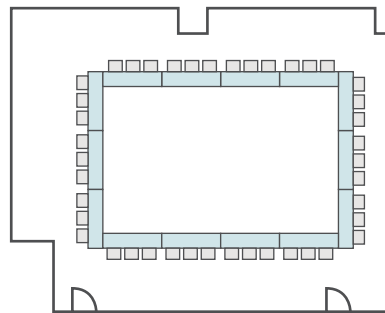

16名

シアター形式

22名

間取り図

7-C 基本型	2人掛け用 デスク	18 台 <small>+講師用1台</small>
	椅子	37 脚
スクール形式	37 名	
面積・坪	48.04 m ² (14.53 坪)	
天井高	2.65m	
コンセント	5ヶ所	
インターネット環境	有線LAN・Wi-Fi	

島型形式

28名

口の字形式

24名

シアター形式

36名

間取り図

7-D 基本型	3人掛け用 デスク	27 台
	椅子	79 脚
スクール形式	79 名	
面積・坪	94.13 m ² (28.47 坪)	
天井高	2.65m	
コンセント	6ヶ所	
インターネット環境	有線LANのみ	
スクリーン	高 1.75m × 幅 2.80m	

※島型はご相談

机 = W1800 x D450

口の字形式 42 名

シアター形式 79 名

間取り図

7-E 基本型	3人掛け用 デスク	4 台
	椅子	12 脚
スクール形式	12 名	
面積・坪	20.8 m ² (6.29 坪)	
天井高	2.65m	
コンセント	3ヶ所	
インターネット環境	有線 LAN ・ Wi-Fi	

シアター形式 12 名

間取り図

7-G 基本型	3人掛け用 デスク	6 台
	椅子	16 脚
	2人掛け用 カウンターデスク	4 台
	カウンターチェア	8 脚
スクール形式	16 名	
面積・坪	33.12 m ² (10.02 坪)	
天井高	2.65m	
コンセント	3ヶ所	
インターネット環境	有線LAN	