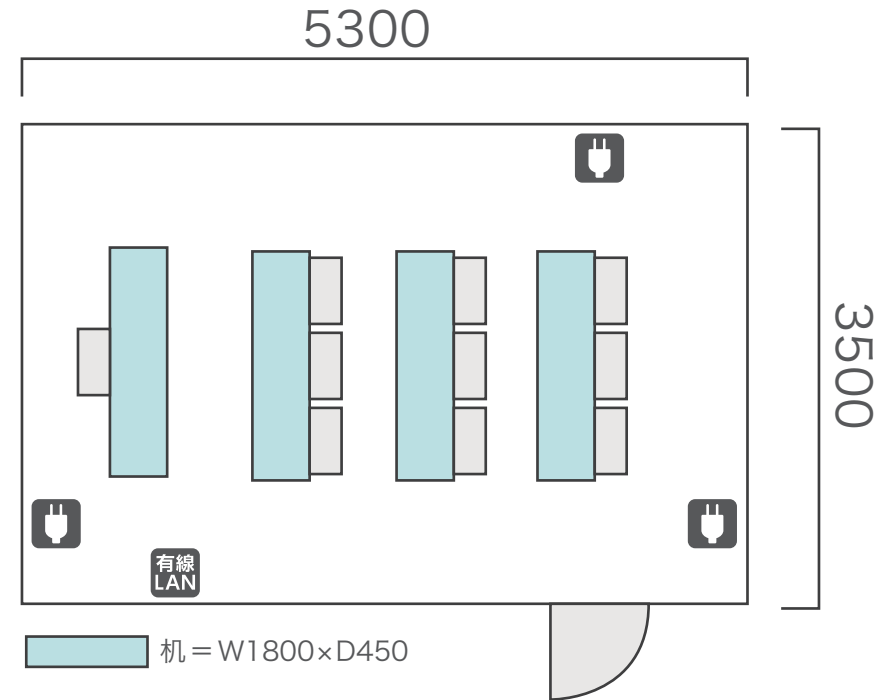

間取り図

5-A 基本型	3人掛け用 デスク	4 台
	椅子	10 脚
スクール形式	10 名	
面積・坪	16.95 m ² (5.13 坪)	
天井高	2.60m	
コンセント	3ヶ所	
インターネット環境	有線 LAN・Wi-Fi	

島型形式 10 名

シアター形式 10 名

間取り図

5-B 基本型	2人掛け用 デスク	24台 <small>+講師用1台</small>
	椅子	49脚
スクール形式	49名	
面積・坪	75.72㎡ (22.91坪)	
天井高	2.60m	
コンセント	5ヶ所	
インターネット環境	有線LAN・Wi-Fi	

島型形式

40名

口の字形式

32名

シアター形式

49名

間取り図

5-C 基本型	2人掛け用 デスク	55台
	椅子	109脚
スクール形式	109名	
面積・坪	146.90㎡ (44.44坪)	
天井高	2.60m	
コンセント	9ヶ所	
インターネット環境	有線LAN・Wi-Fi	

※島型はご相談

口の字形式 **56名**

シアター形式 **109名**

間取り図

5-D 基本型	3人掛け用 デスク	52台
	椅子	154脚
スクール形式	154名	
面積・坪	181.98㎡ (55.05坪)	
天井高	2.60m	
コンセント	12ヶ所	
インターネット環境	有線LAN・Wi-Fi	
スクリーン	高 1.75m × 幅 2.80m	

※島型はご相談

口の字形式 **72**名

シアター形式 **154**名

島型形式

20名

口の字形式

20名

シアター形式

22名

間取り図

6-C 基本型	2人掛け用 デスク	32 台 <small>+講師用1台</small>
	椅子	65 脚
スクール形式	65 名	
面積・坪	100㎡ (30.25坪)	
天井高	2.65m	
コンセント	6ヶ所	
インターネット環境	有線LAN・Wi-Fi	