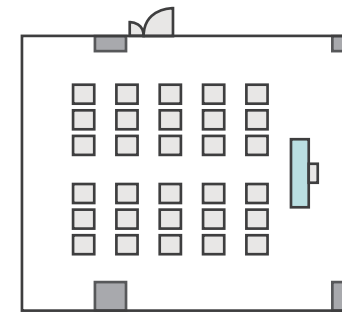

島型形式

52名

口の字形式

40名

シアター形式

65名

間取り図

6-D 基本型	3人掛け用 デスク	52台
	椅子	154脚
スクール形式	154名	
面積・坪	181.98㎡ (55.05坪)	
天井高	2.65m	
コンセント	9ヶ所	
インターネット環境	有線LAN・Wi-Fi	
スクリーン	高 1.75m × 幅 2.80m	

※島型はご相談

口の字形式 **72**名

シアター形式 **154**名

間取り図

6-E 基本型	2人掛け用 デスク	15台 <small>+講師用1台</small>
	椅子	31脚
スクール形式	31名	
面積・坪	52.13㎡ (15.77坪)	
天井高	2.65m	
コンセント	8ヶ所	
インターネット環境	有線LAN・Wi-Fi	

島型形式

24名

口の字形式

24名

シアター形式

30名

間取り図

6-G 基本型	2人掛け用 デスク	12台 <small>+講師用1台</small>
	椅子	25脚
スクール形式	25名	
面積・坪	36.72㎡ (11.11坪)	
天井高	2.65m	
コンセント	3ヶ所	
インターネット環境	有線LAN・Wi-Fi	

島型形式

20名

口の字形式

16名

シアター形式

24名

間取り図

7-A	2人掛け用 デスク	11 台 <small>+講師用1台</small>
	椅子	23 脚
基本型		
スクール形式	23 名	
面積・坪	39.18㎡ (11.85坪)	
天井高	2.65m	
コンセント	5ヶ所	
インターネット環境	有線LAN・Wi-Fi	

島型形式

16名

口の字形式