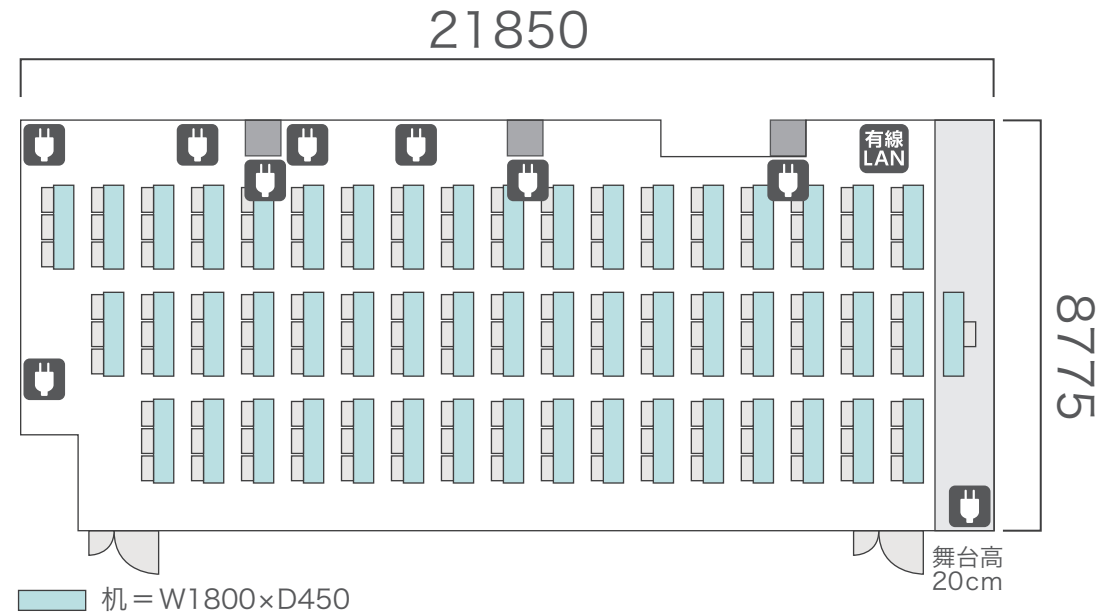

島型形式

20名

口の字形式

20名

シアター形式

22名

間取り図

6-C 基本型	2人掛け用 デスク	32 台 <small>+講師用1台</small>
	椅子	65 脚
スクール形式	65 名	
面積・坪	100㎡ (30.25坪)	
天井高	2.65m	
コンセント	6ヶ所	
インターネット環境	有線LAN・Wi-Fi	

島型形式

52名

口の字形式

40名

シアター形式

65名

間取り図

6-D 基本型	3人掛け用 デスク	52台
	椅子	154脚
スクール形式	154名	
面積・坪	181.98㎡ (55.05坪)	
天井高	2.65m	
コンセント	9ヶ所	
インターネット環境	有線LAN・Wi-Fi	
スクリーン	高 1.75m × 幅 2.80m	

※島型はご相談

口の字形式 **72**名

シアター形式 **154**名

間取り図

6-E 基本型	2人掛け用 デスク	15台 <small>+講師用1台</small>
	椅子	31脚
スクール形式	31名	
面積・坪	52.13㎡ (15.77坪)	
天井高	2.65m	
コンセント	8ヶ所	
インターネット環境	有線LAN・Wi-Fi	

島型形式

24名

口の字形式

24名

シアター形式

30名

間取り図

6-G 基本型	2人掛け用 デスク	12台 <small>+講師用1台</small>
	椅子	25脚
スクール形式	25名	
面積・坪	36.72㎡ (11.11坪)	
天井高	2.65m	
コンセント	3ヶ所	
インターネット環境	有線LAN・Wi-Fi	

島型形式

20名

口の字形式