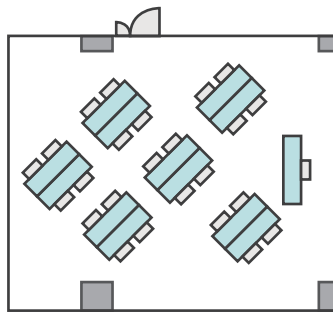

島型形式

52名

口の字形式

40名

シアター形式

65名

間取り図

6-D 基本型	3人掛け用 デスク	52台
	椅子	154脚
スクール形式	154名	
面積・坪	181.98㎡ (55.05坪)	
天井高	2.65m	
コンセント	9ヶ所	
インターネット環境	有線LAN・Wi-Fi	
スクリーン	高 1.75m × 幅 2.80m	

※島型はご相談

口の字形式 **72**名

シアター形式 **154**名

間取り図

6-E 基本型	2人掛け用 デスク	15台 <small>+講師用1台</small>
	椅子	31脚
スクール形式	31名	
面積・坪	52.13㎡ (15.77坪)	
天井高	2.65m	
コンセント	8ヶ所	
インターネット環境	有線LAN・Wi-Fi	

島型形式

24名

口の字形式

24名

シアター形式

30名

間取り図

6-G 基本型	2人掛け用 デスク	12台 <small>+講師用1台</small>
	椅子	25脚
スクール形式	25名	
面積・坪	36.72㎡ (11.11坪)	
天井高	2.65m	
コンセント	3ヶ所	
インターネット環境	有線LAN・Wi-Fi	

島型形式

20名

口の字形式

16名

シアター形式

24名

間取り図

7-A	2人掛け用 デスク	11 台 <small>+講師用1台</small>
	椅子	23 脚
基本型		
スクール形式	23 名	
面積・坪	39.18㎡ (11.85坪)	
天井高	2.65m	
コンセント	5ヶ所	
インターネット環境	有線LAN・Wi-Fi	

島型形式

16名

口の字形式