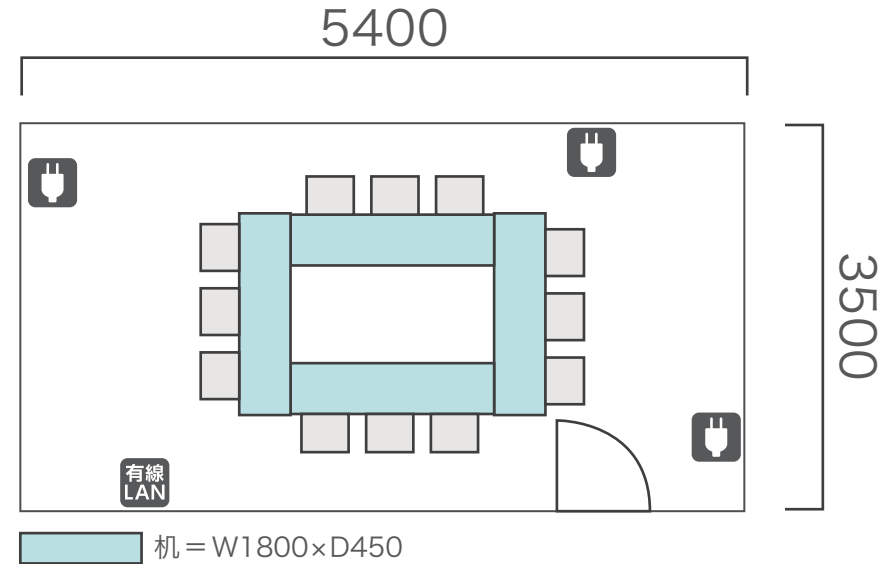

16名

シアター形式

22名

間取り図

7-B 基本型	2人掛け用 デスク	11 台 <small>+講師用1台</small>
	椅子	23 脚
スクール形式	23 名	
面積・坪	39.18㎡ (11.85坪)	
天井高	2.65m	
コンセント	7ヶ所	
インターネット環境	有線LAN・Wi-Fi	

島型形式

16名

口の字形式

16名

シアター形式

22名

間取り図

7-C 基本型	2人掛け用 デスク	18 台 <small>+講師用1台</small>
	椅子	37 脚
スクール形式	37 名	
面積・坪	48.04 m ² (14.53 坪)	
天井高	2.65m	
コンセント	5ヶ所	
インターネット環境	有線LAN・Wi-Fi	

島型形式

28名

口の字形式

24名

シアター形式

36名

間取り図

7-D 基本型	3人掛け用 デスク	27 台
	椅子	79 脚
スクール形式	79 名	
面積・坪	94.13 m ² (28.47 坪)	
天井高	2.65m	
コンセント	6ヶ所	
インターネット環境	有線LANのみ	
スクリーン	高 1.75m × 幅 2.80m	

※島型はご相談

机 = W1800 x D450

口の字形式 42 名

シアター形式 79 名

間取り図

7-E 基本型	3人掛け用 デスク	4 台
	椅子	12 脚
スクール形式	12 名	
面積・坪	20.8 m ² (6.29 坪)	
天井高	2.65m	
コンセント	3ヶ所	
インターネット環境	有線 LAN ・ Wi-Fi	

シアター形式 12 名

間取り図

7-G 基本型	3人掛け用 デスク	6 台
	椅子	16 脚
	2人掛け用 カウンターデスク	4 台
	カウンターチェア	8 脚
スクール形式	16 名	
面積・坪	33.12 m ² (10.02 坪)	
天井高	2.65m	
コンセント	3ヶ所	
インターネット環境	有線LAN	