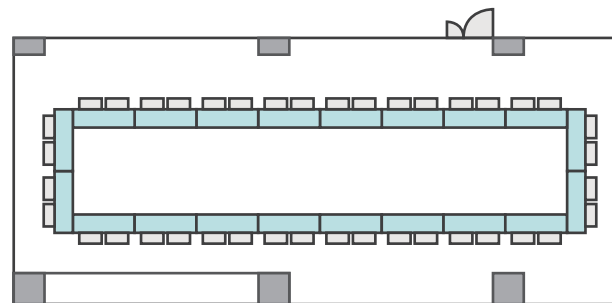

間取り図

6-A 基本型	3人掛け用 デスク	4 台
	椅子	10 脚
スクール形式	10 名	
面積・坪	16.95 m ² (5.13 坪)	
天井高	2.65m	
コンセント	3ヶ所	
インターネット環境	有線 LAN ・ Wi-Fi	

島型形式 10 名

シアター形式 10 名

間取り図

6-B 基本型	2人掛け用 デスク	11台 <small>+講師用1台</small>
	椅子	23脚
スクール形式	23名	
面積・坪	41.42㎡ (12.53坪)	
天井高	2.65m	
コンセント	5ヶ所	
インターネット環境	有線LAN・Wi-Fi	

島型形式

20名

口の字形式

20名

シアター形式

22名

間取り図

6-C 基本型	2人掛け用 デスク	32 台 <small>+講師用1台</small>
	椅子	65 脚
スクール形式	65 名	
面積・坪	100㎡ (30.25坪)	
天井高	2.65m	
コンセント	6ヶ所	
インターネット環境	有線LAN・Wi-Fi	

島型形式

52名

口の字形式

40名

シアター形式

65名

間取り図

6-D 基本型	3人掛け用 デスク	52台
	椅子	154脚
スクール形式	154名	
面積・坪	181.98㎡ (55.05坪)	
天井高	2.65m	
コンセント	9ヶ所	
インターネット環境	有線LAN・Wi-Fi	
スクリーン	高 1.75m × 幅 2.80m	

※島型はご相談

口の字形式 **72**名

シアター形式 **154**名

間取り図

6-E 基本型	2人掛け用 デスク	15台 <small>+講師用1台</small>
	椅子	31脚
スクール形式	31名	
面積・坪	52.13㎡ (15.77坪)	
天井高	2.65m	
コンセント	8ヶ所	
インターネット環境	有線LAN・Wi-Fi	

島型形式

24名

口の字形式